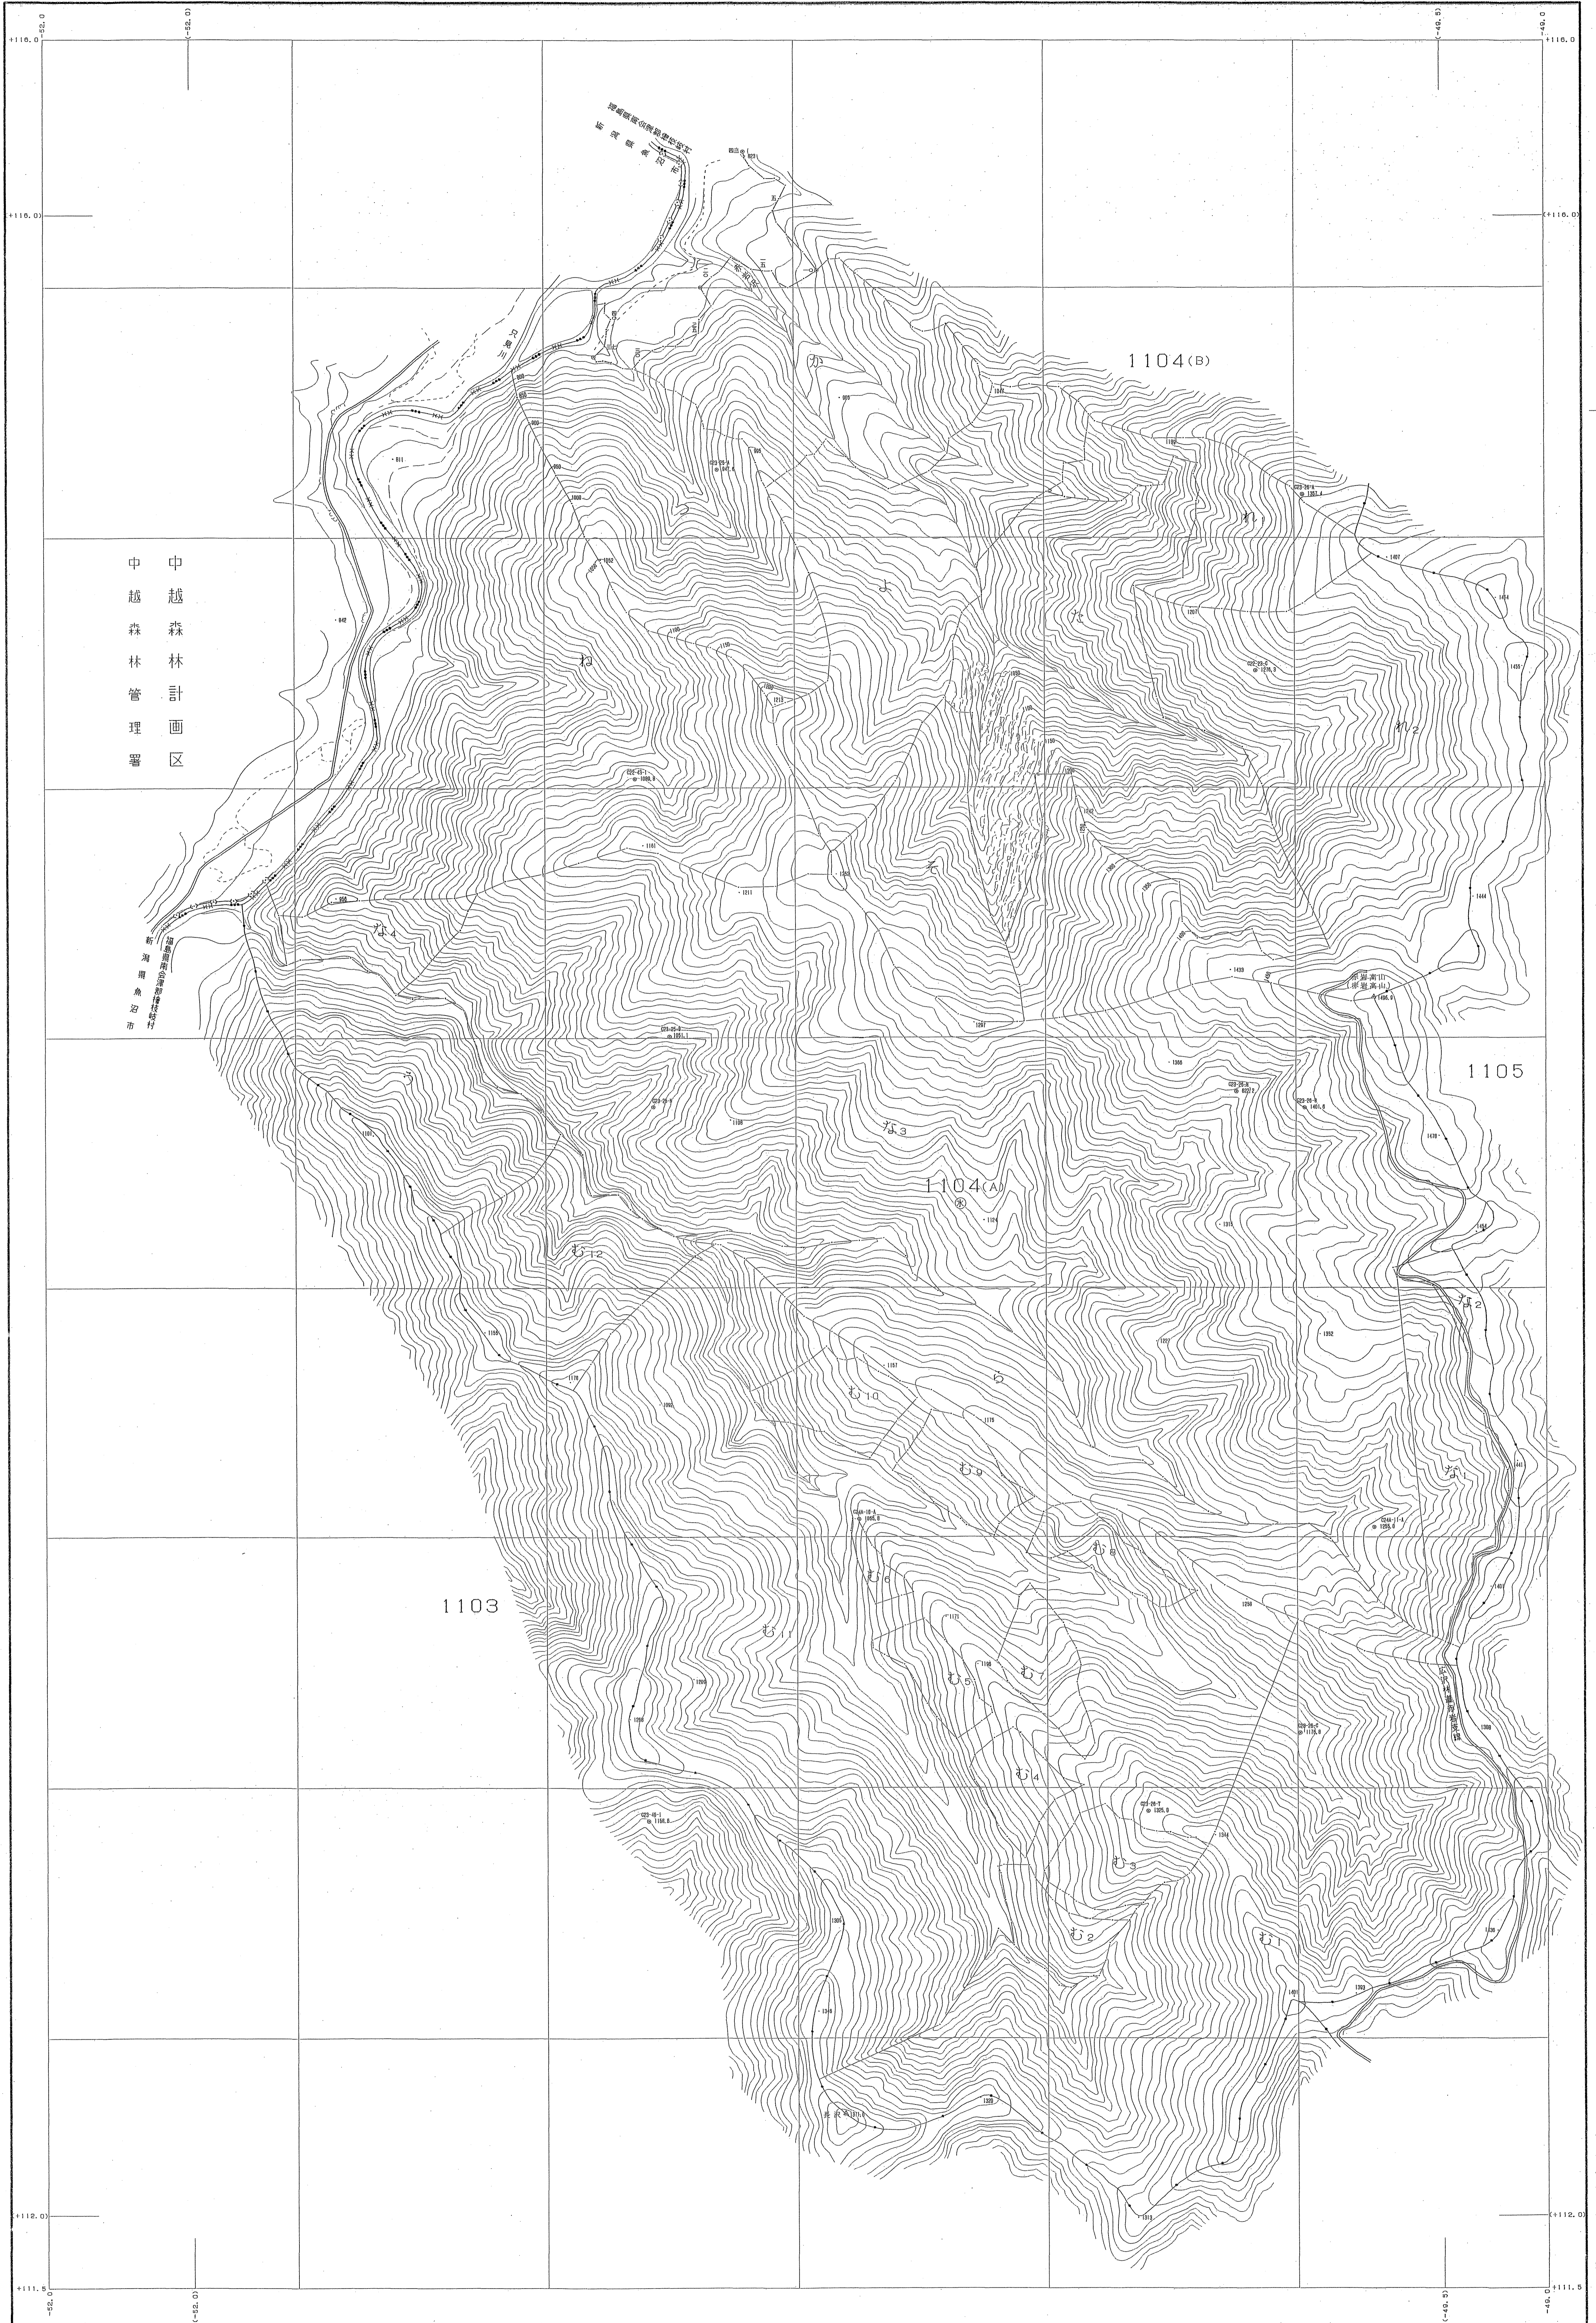

会津森林計画区

森林計画図・基本図

公共座標 第Ⅸ系

中越森林管理署
中越森林計画区

令和三年度第六次樹立

関東森林管理局 会津森林管理署 南会津支署 尾瀬担当区

1104(A)林班 (第5)

世界測地系() 測図
測図ソフト名: TX2100
製図ソフト名: 東北 Ver.2.1.1

1:5,000