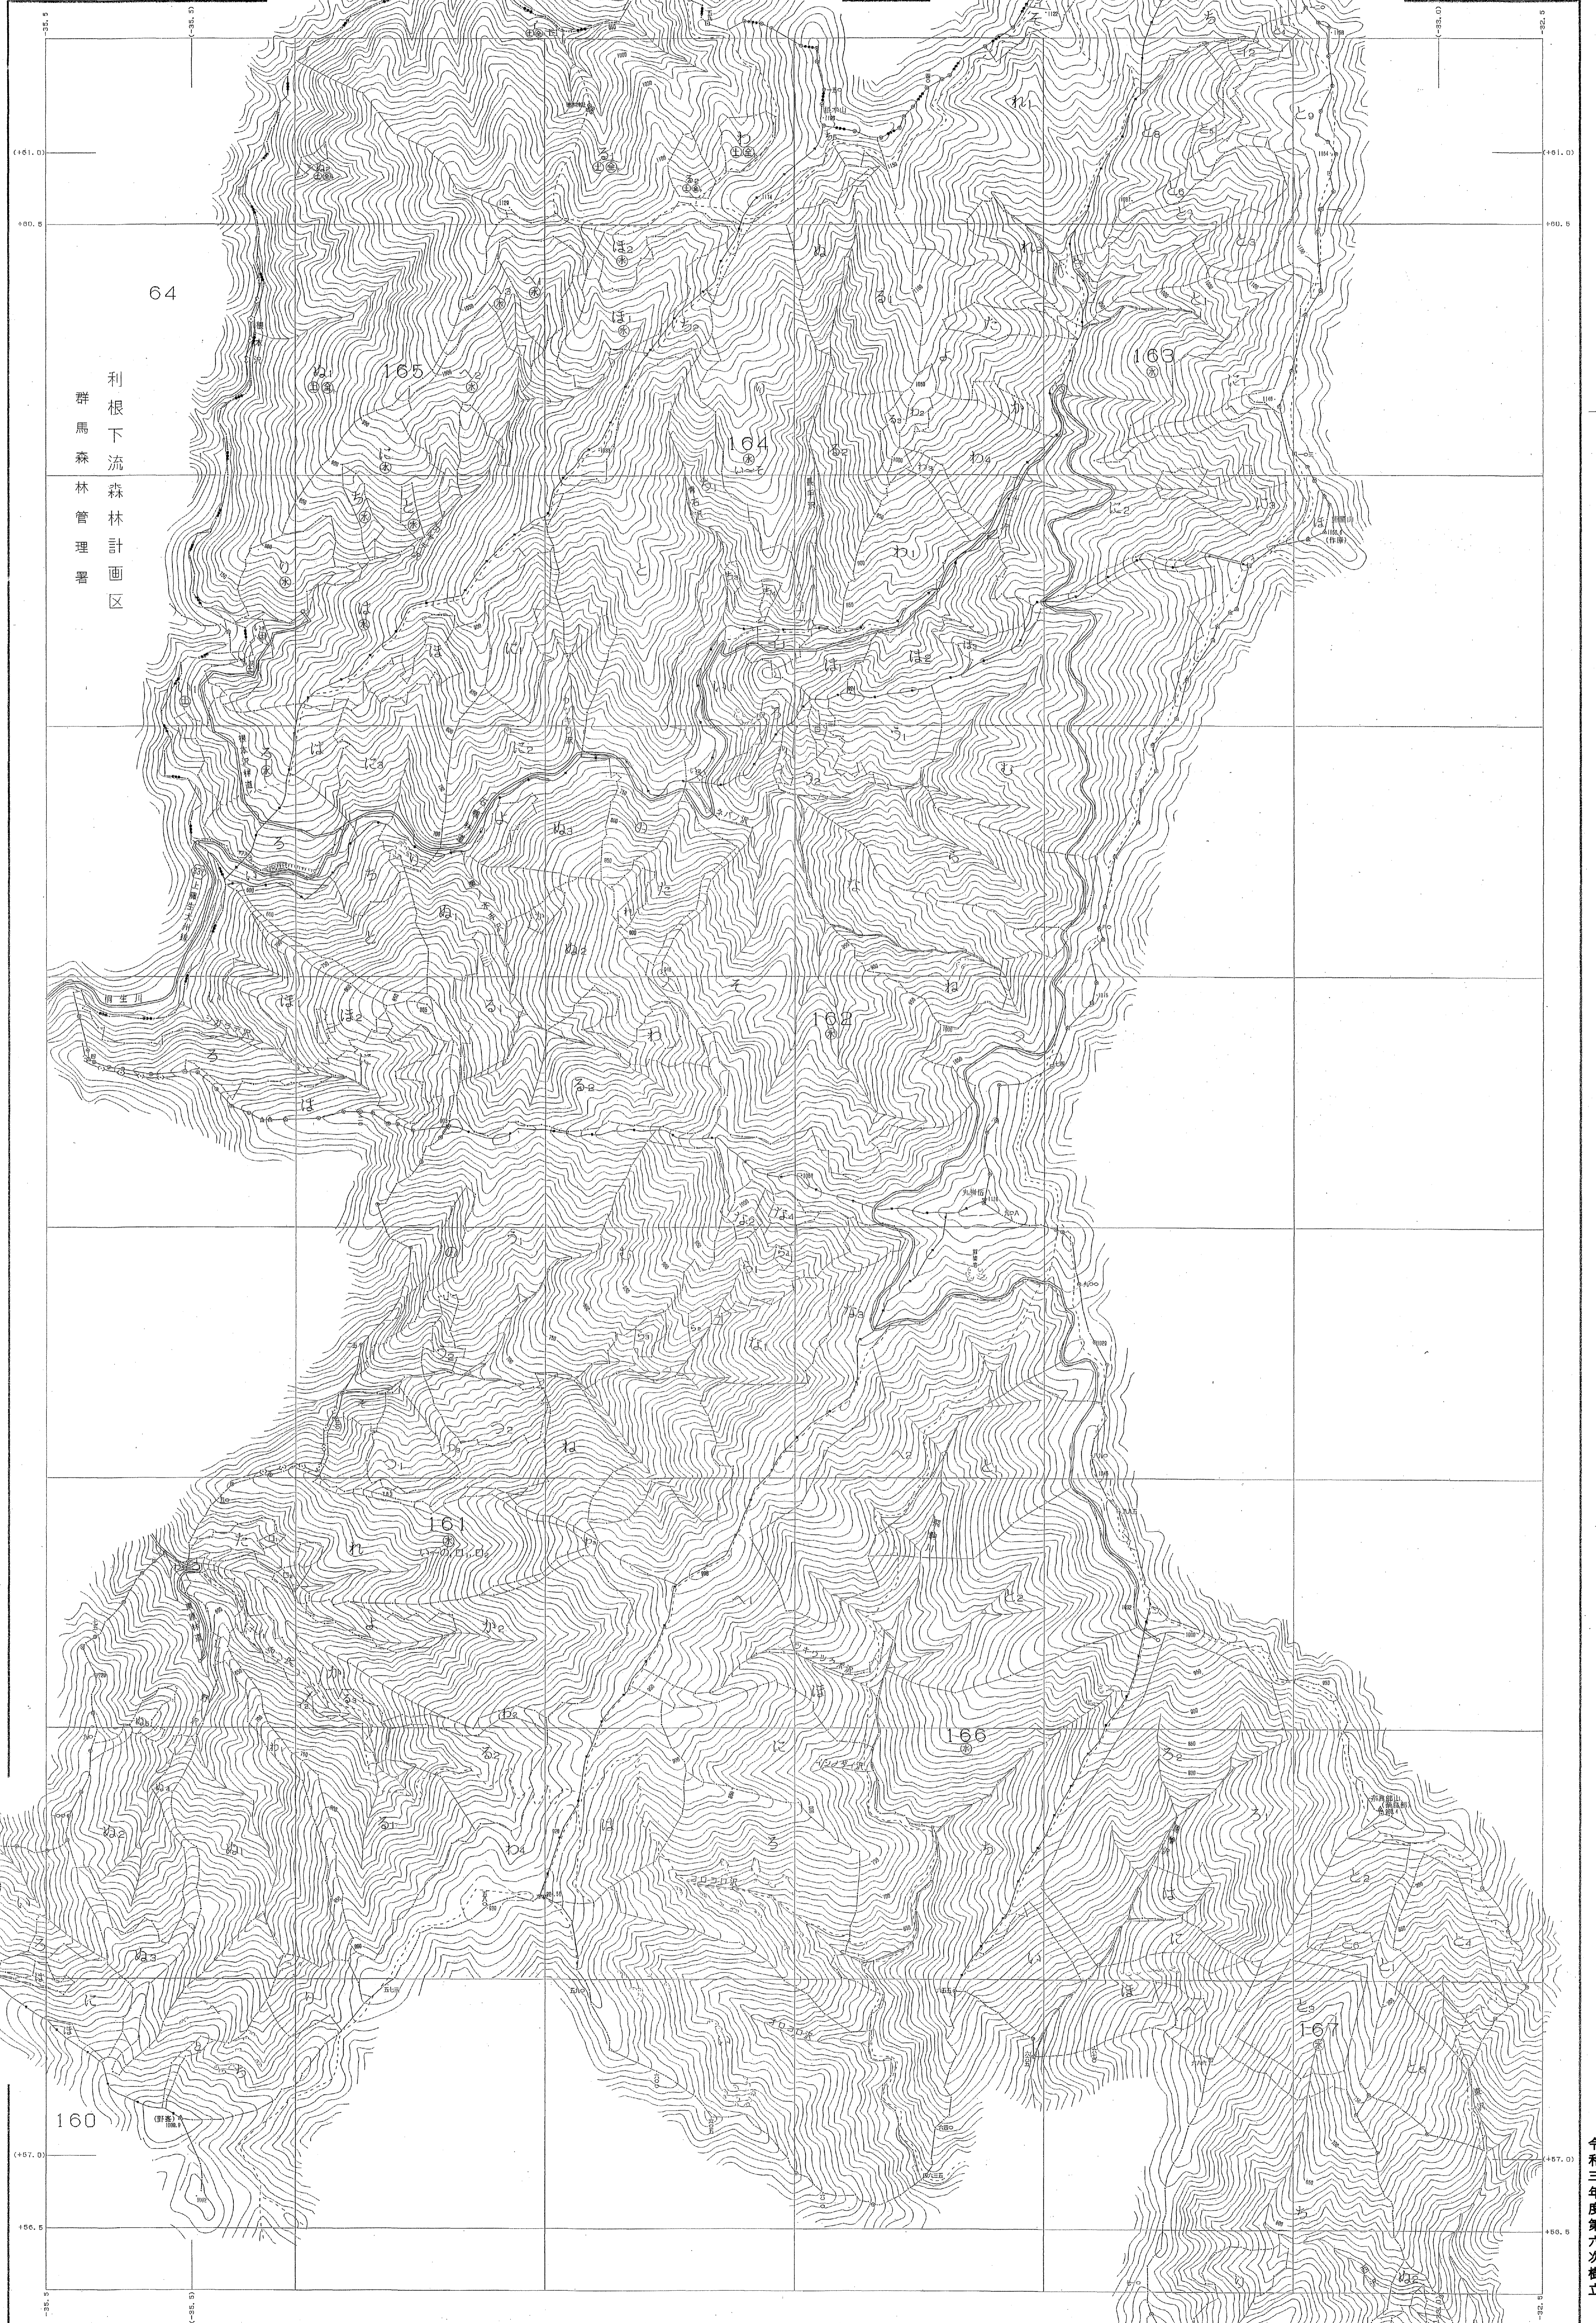

# 森林計画図・基本図

渡良瀬川森林計画区

公共座標 第Ⅱ系

渡良瀬川  
161~167林班

利根下流  
群馬森林管理署  
森林計画区

令和三年度第六次樹立

世界測地系は( )書き  
 図像ソフト名 TR22GD  
 図像フォーマット 図像 Ver.2.1.1

1:5,000

渡良瀬川  
161~167林班