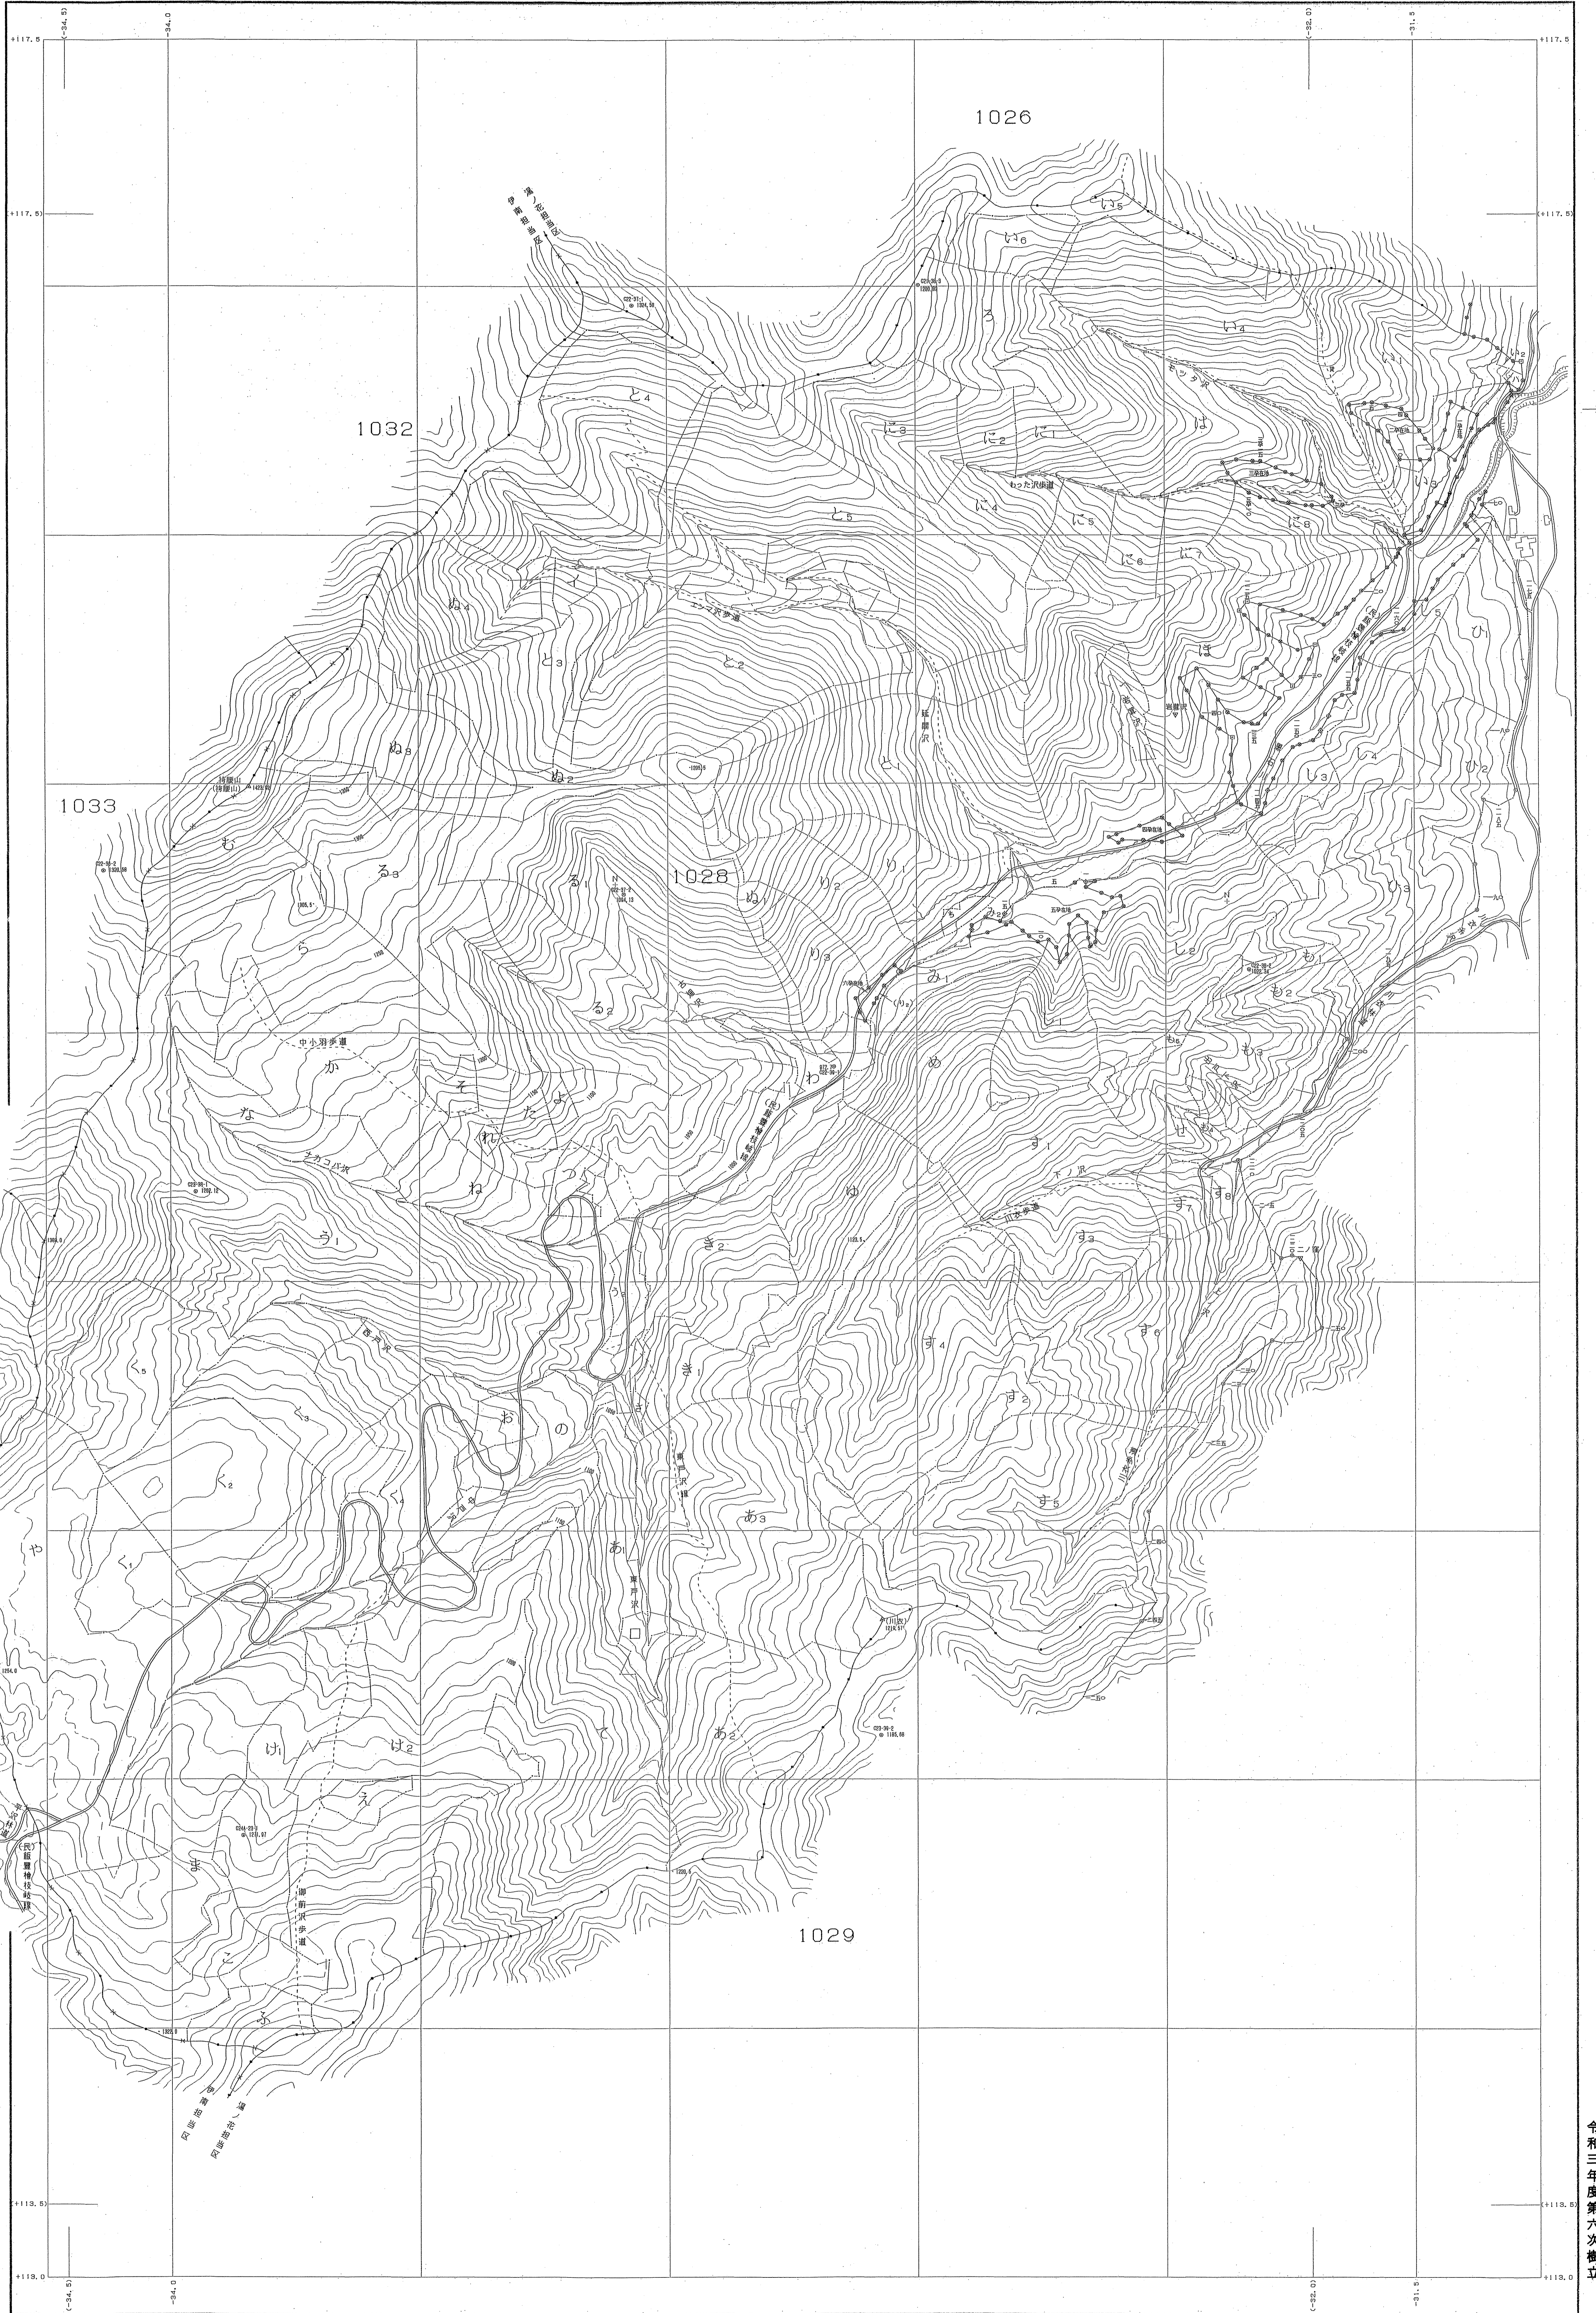

会津森林計画区

森林計画図・基本図

公共座標 第Ⅸ系

関東森林管理局 会津森林管理署 南会津支署 湯ノ花担当区

図例  
国土地理院作成 測量  
図例ソフト名 TTY216D  
変換プログラム 東北 per Ver.2.1.1

1:5,000