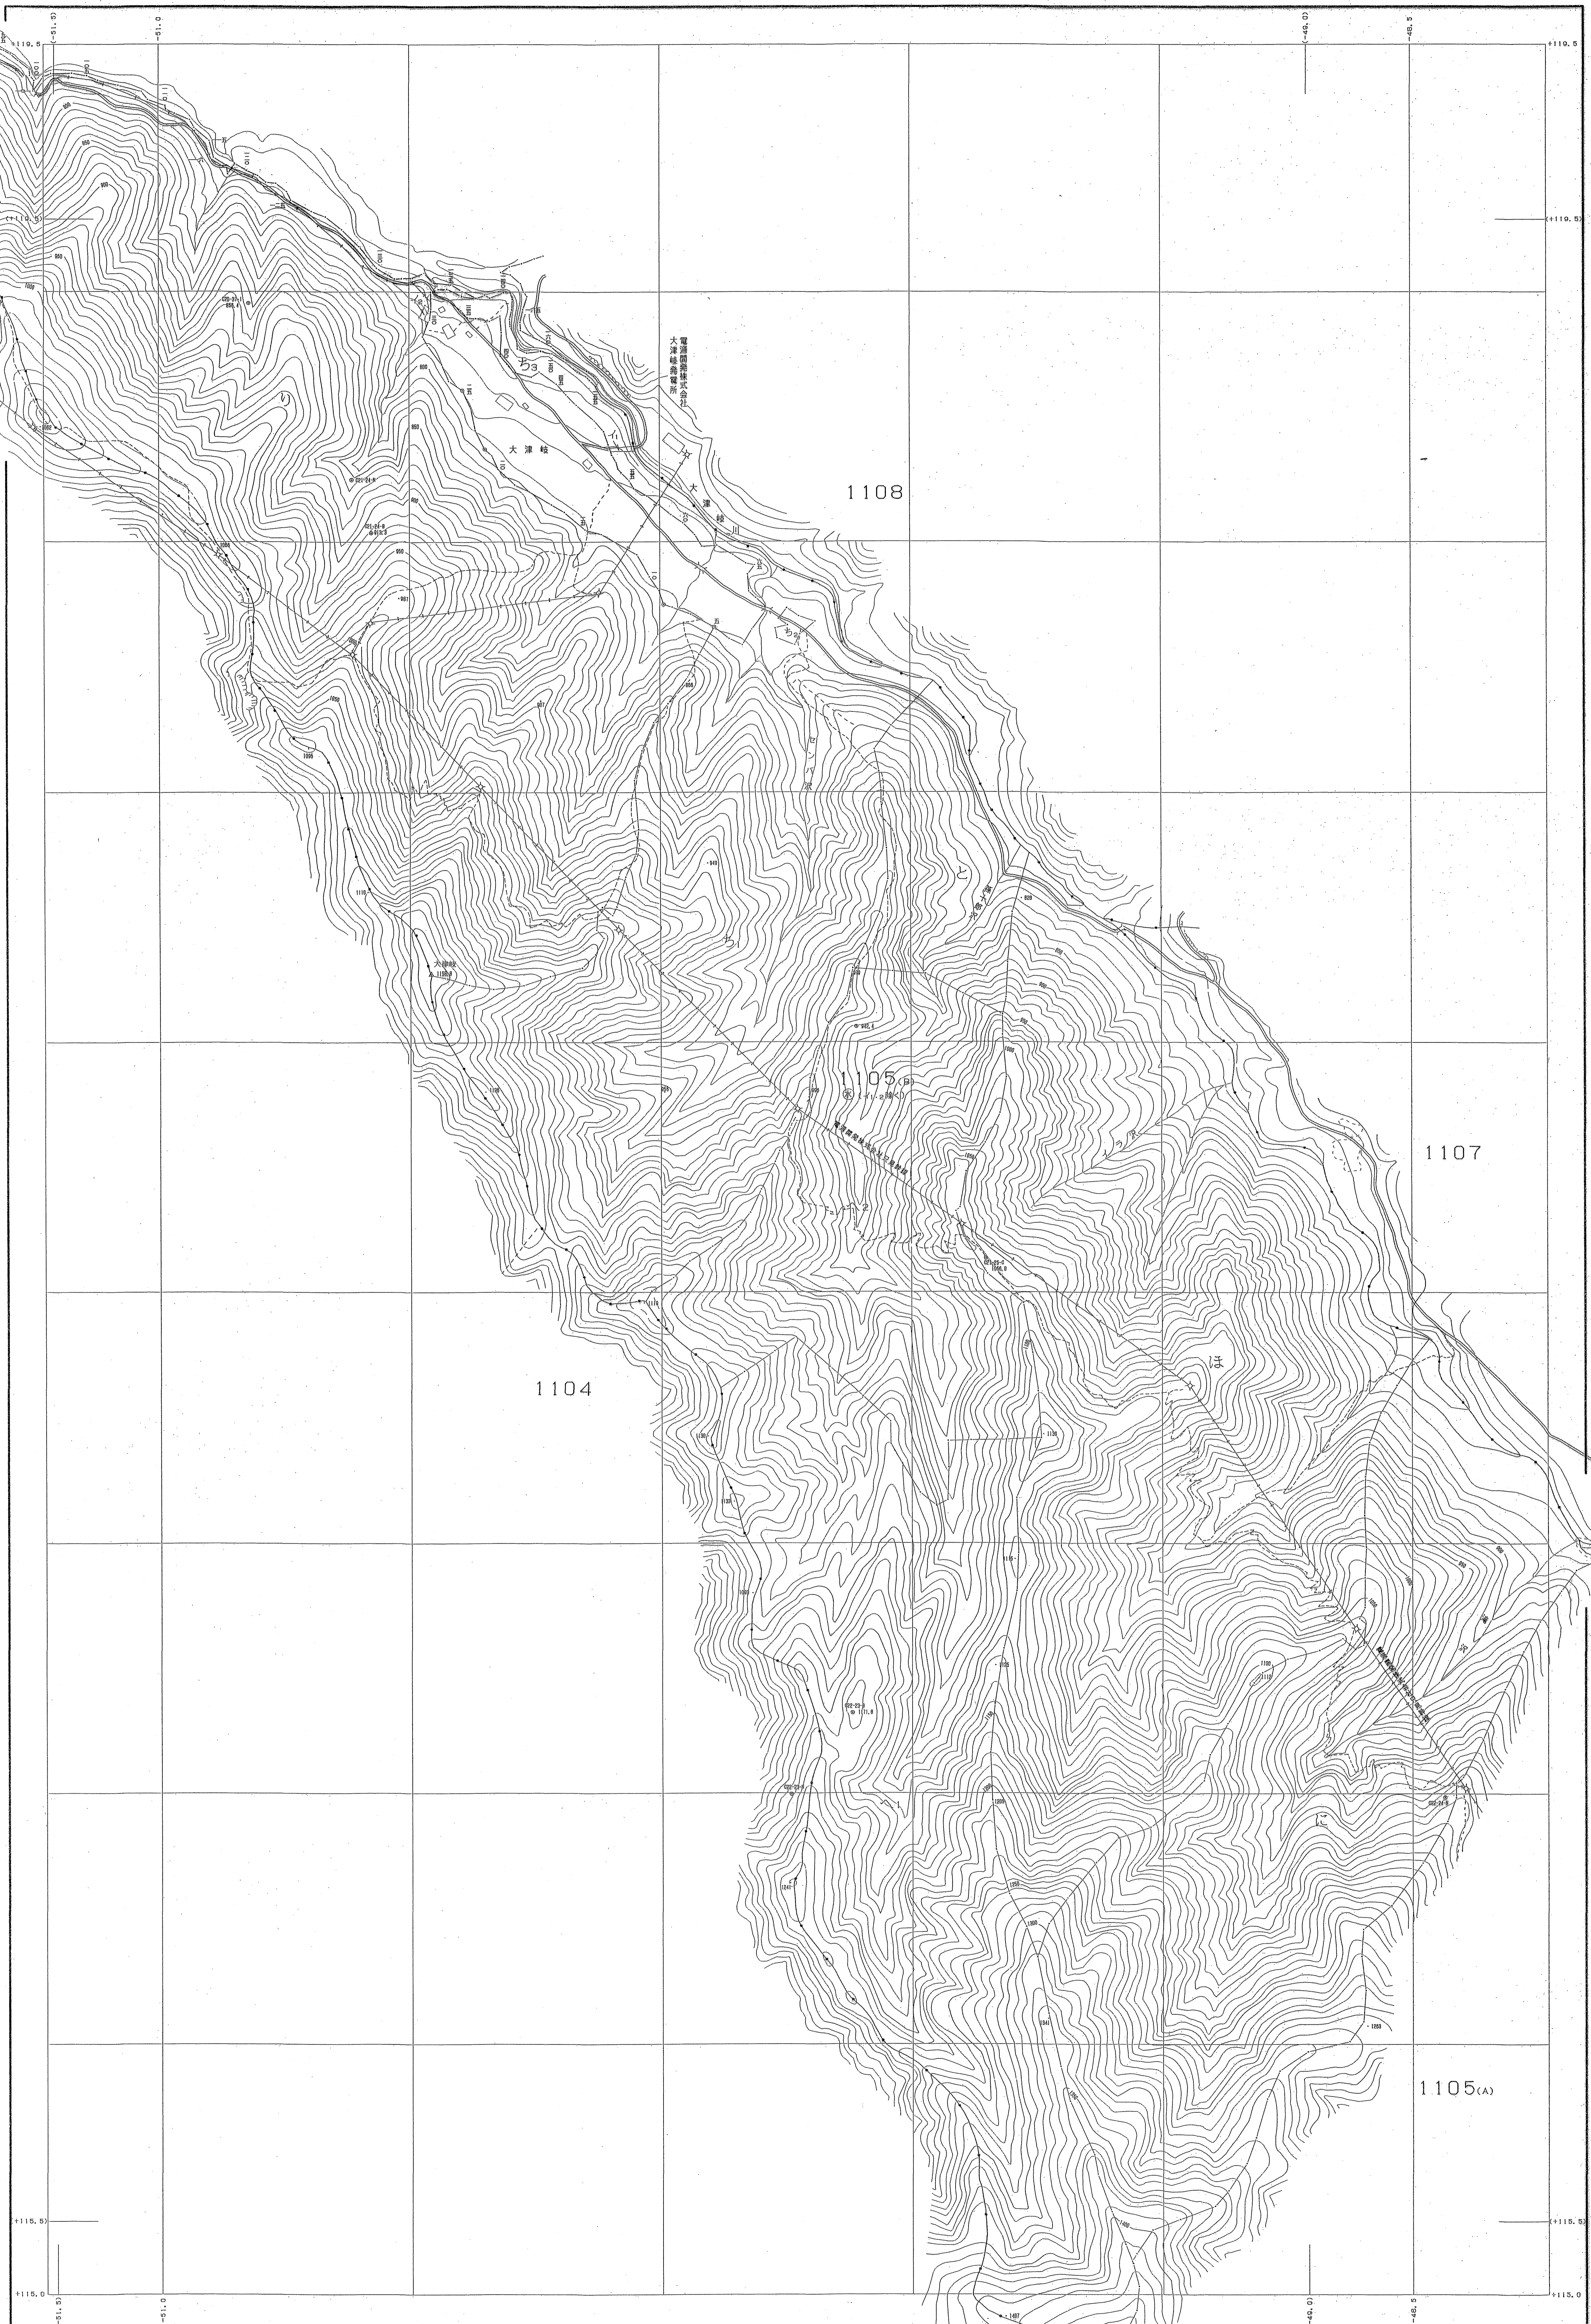

会津森林計画区

森林計画図・基本図

公共座標 第Ⅸ系

関東森林管理局 会津森林管理署 南会津支署 尾瀬担当区

令和三年度第六次樹立

世界測地系は()番
図換ソフト名 TX72GD
図換パラメータ 東北, 94 Ver. 2.1.1