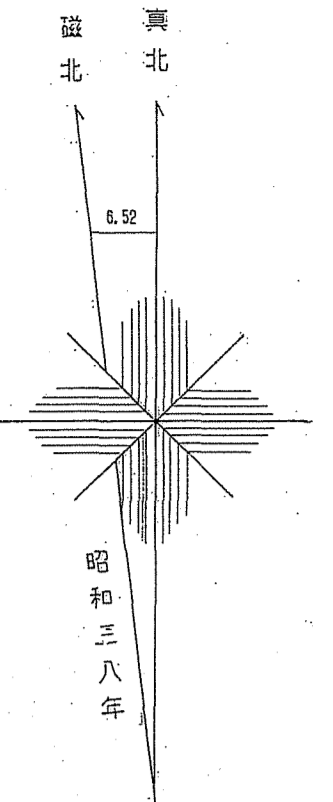

会津森林計画区

森林計画図・基本図

公共座標 第Ⅰ系

世界測地系は() 国土地院
 測図ソフト名 T17240
 変換ソフトウェア 東北 Ver.2.1.1