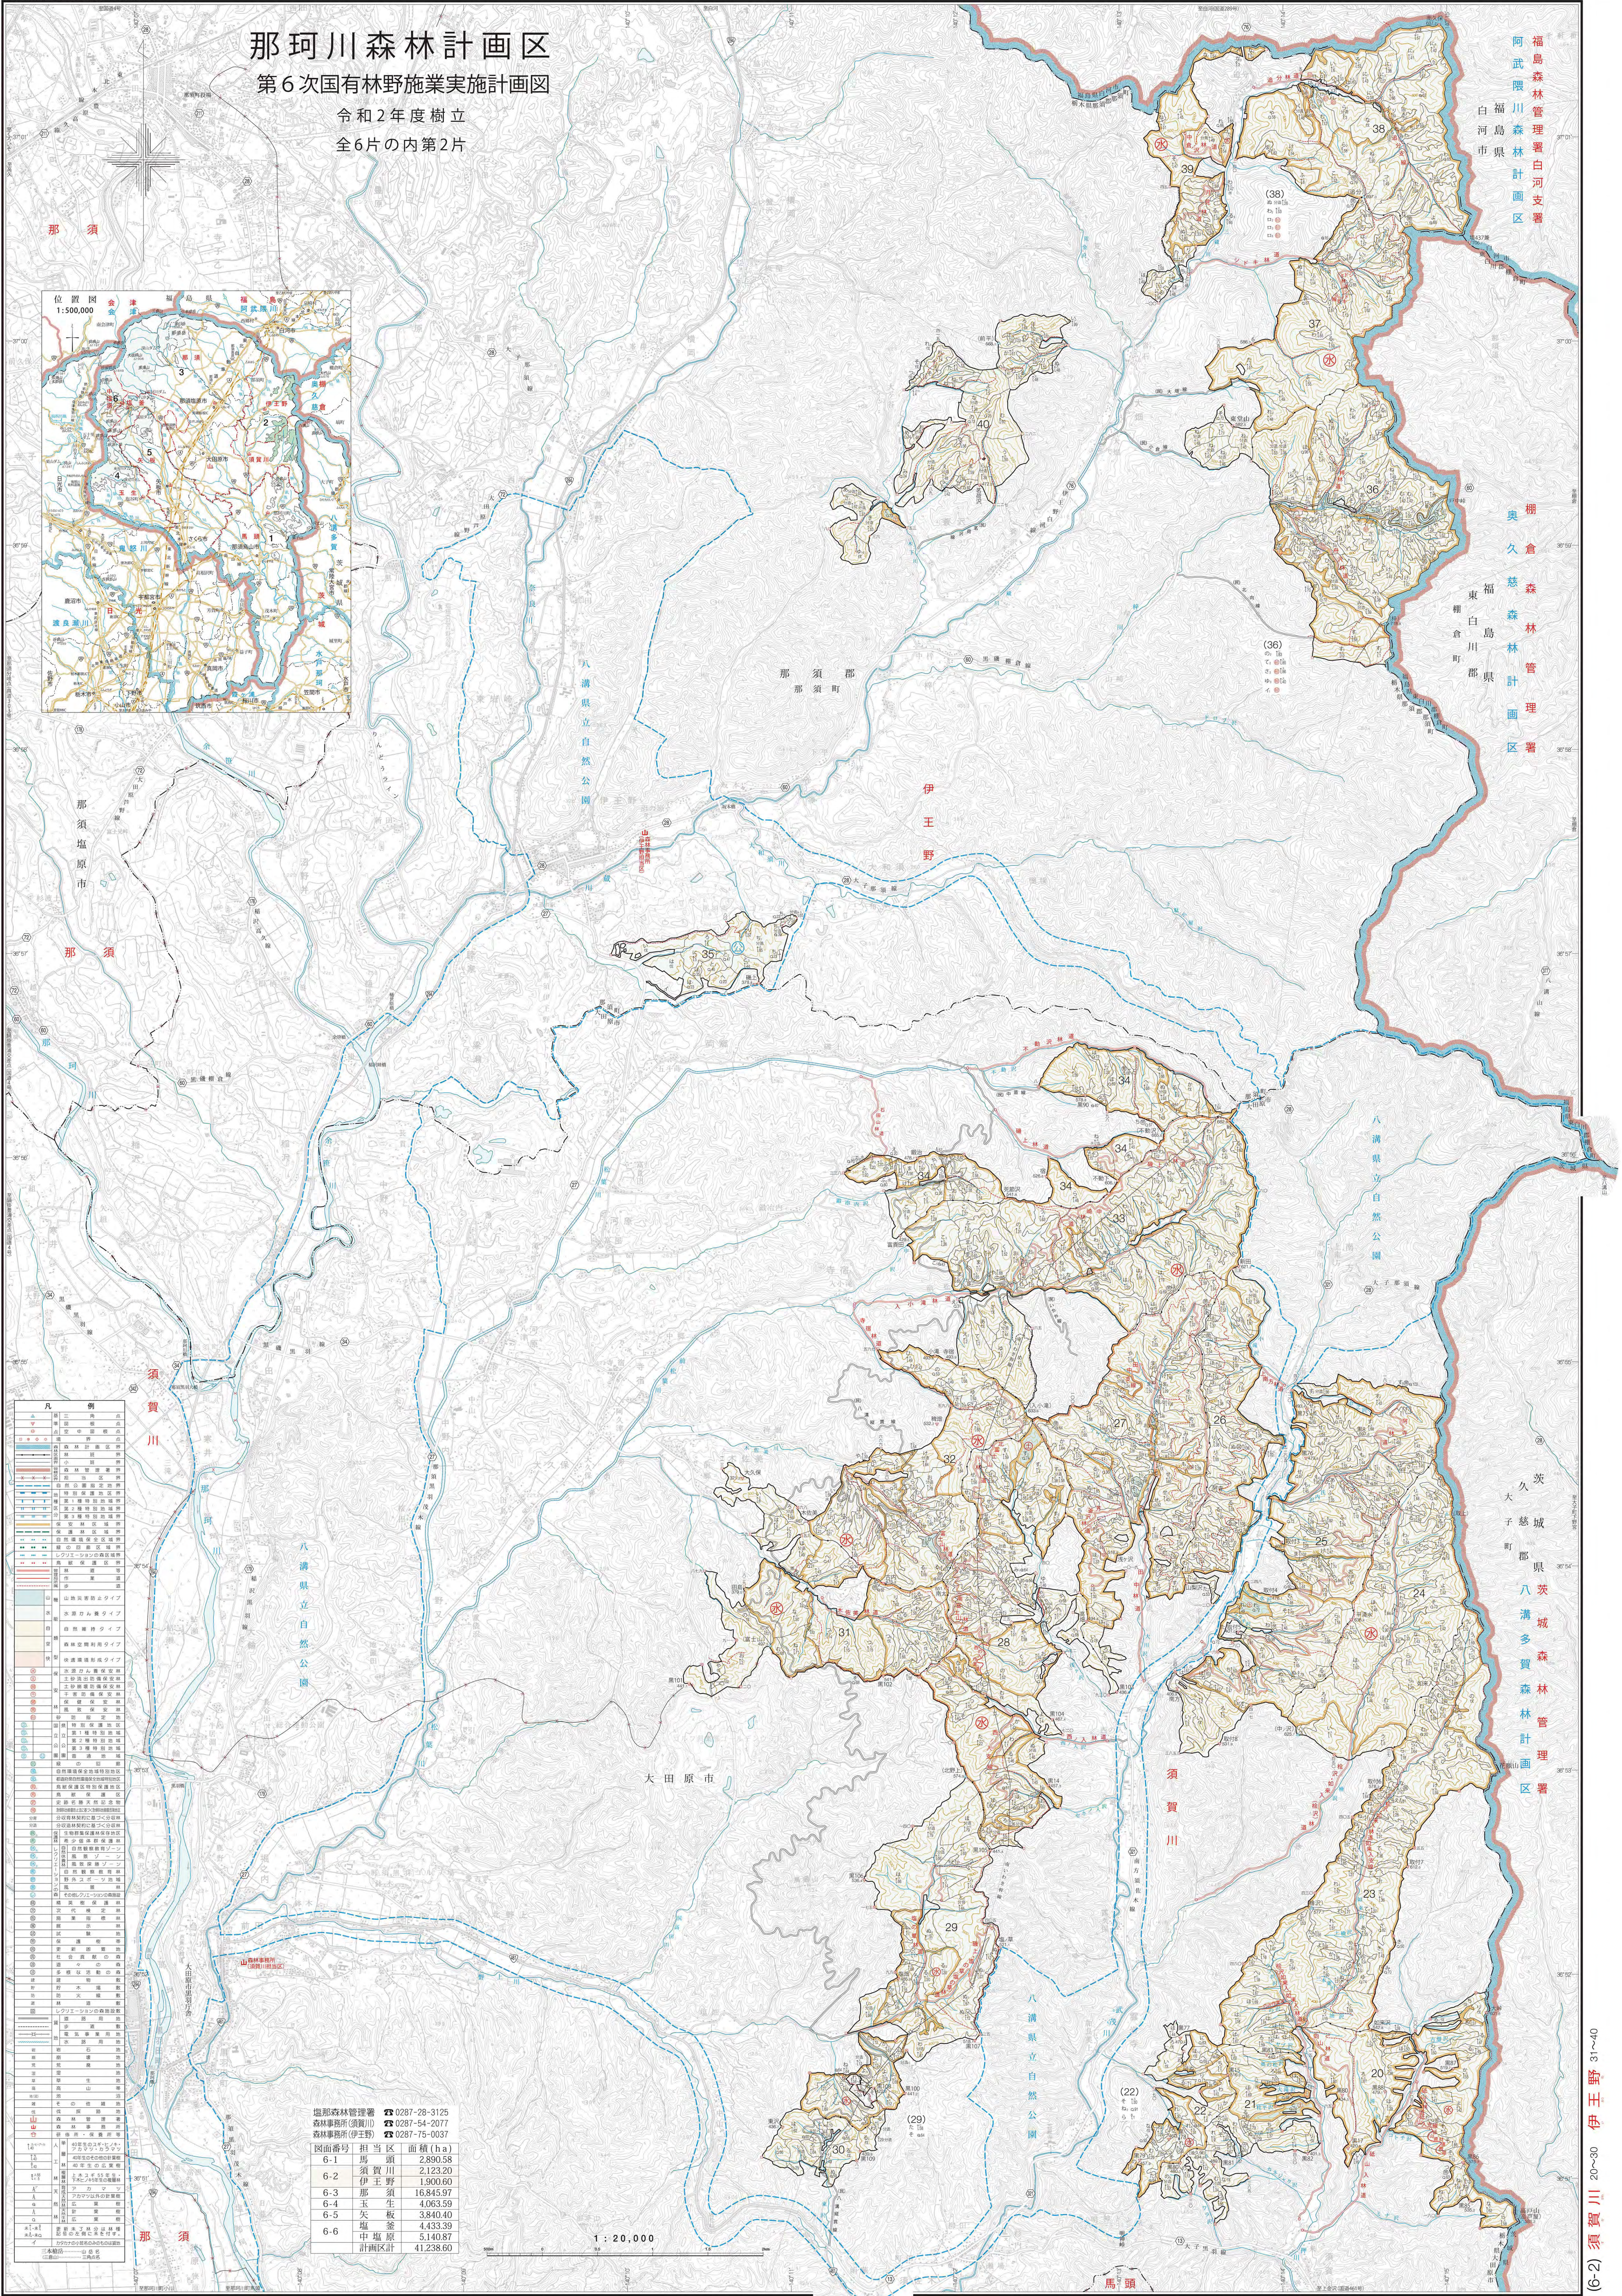

# 那珂川森林計画区

## 第6次国有林野施業実施計画図

令和2年度樹立  
全6片の内第2片

福島森林管理署白河支署  
阿武隈川森林計画区

福島森林管理署  
奥久慈森林計画区

茨城森林管理署  
茨城八潮多賀森林計画区

凡例

赤	国定公園
黄	国定自然公園
緑	国定森林公園
青	国定自然公園
紫	国定自然公園
茶	国定自然公園
黒	国定自然公園
白	国定自然公園
...	...

福島森林管理署	☎ 0287-28-3125	
森林事務所(須賀川)	☎ 0287-54-2077	
森林事務所(伊王野)	☎ 0287-75-0037	
図面番号	担当区	面積(ha)
6-1	須賀川	2,123.20
6-2	伊王野	1,900.60
6-3	那須	16,845.97
6-4	玉生	4,063.59
6-5	茨城	3,840.40
6-6	塩釜	4,433.39
6-6	中塩原	5,140.87
計画区計		41,238.60

1:20,000