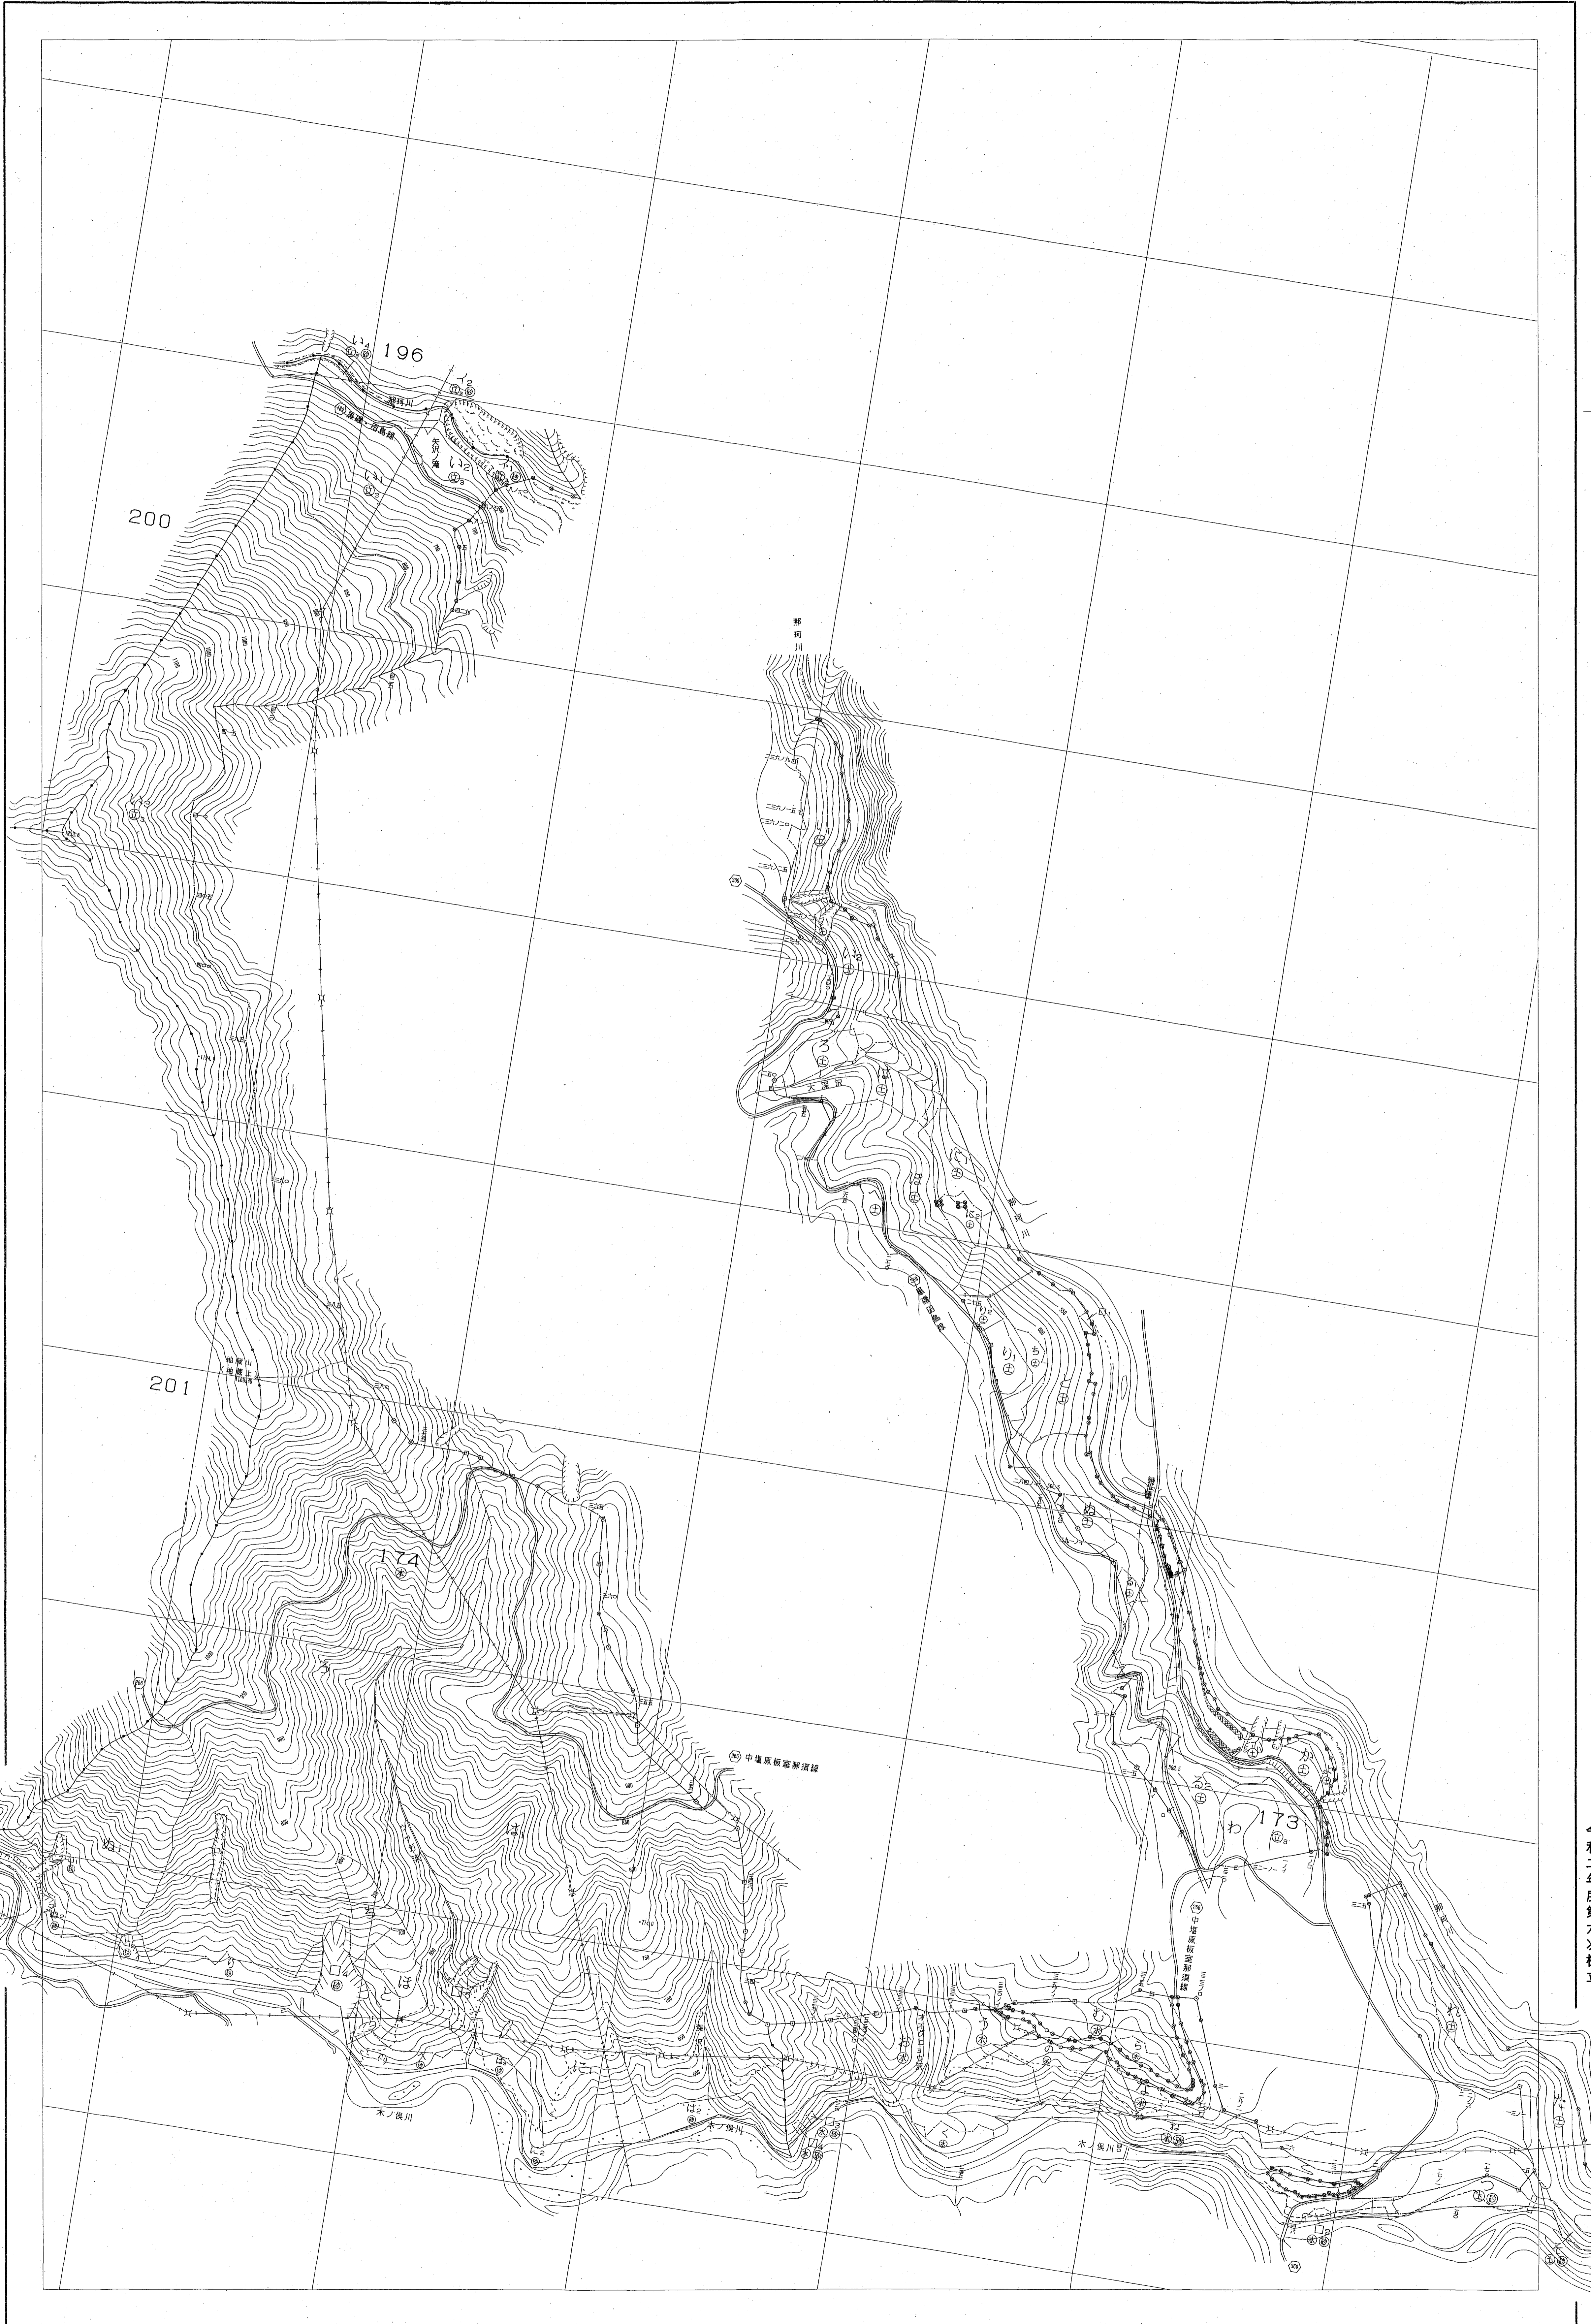

那珂川森林計画区

森林計画図・基本図

公共座標 第五系

那珂川 38
173・174林班

令和二年度第六次樹立

関東森林管理局 塩原森林管理署 那珂川当区

173・174林班

那珂川 38

世界測地系は()書き
実測ソフト名 TKY2JGD
実測パラメータ 国測, 241 Ver. 2.1.1

1:5,000