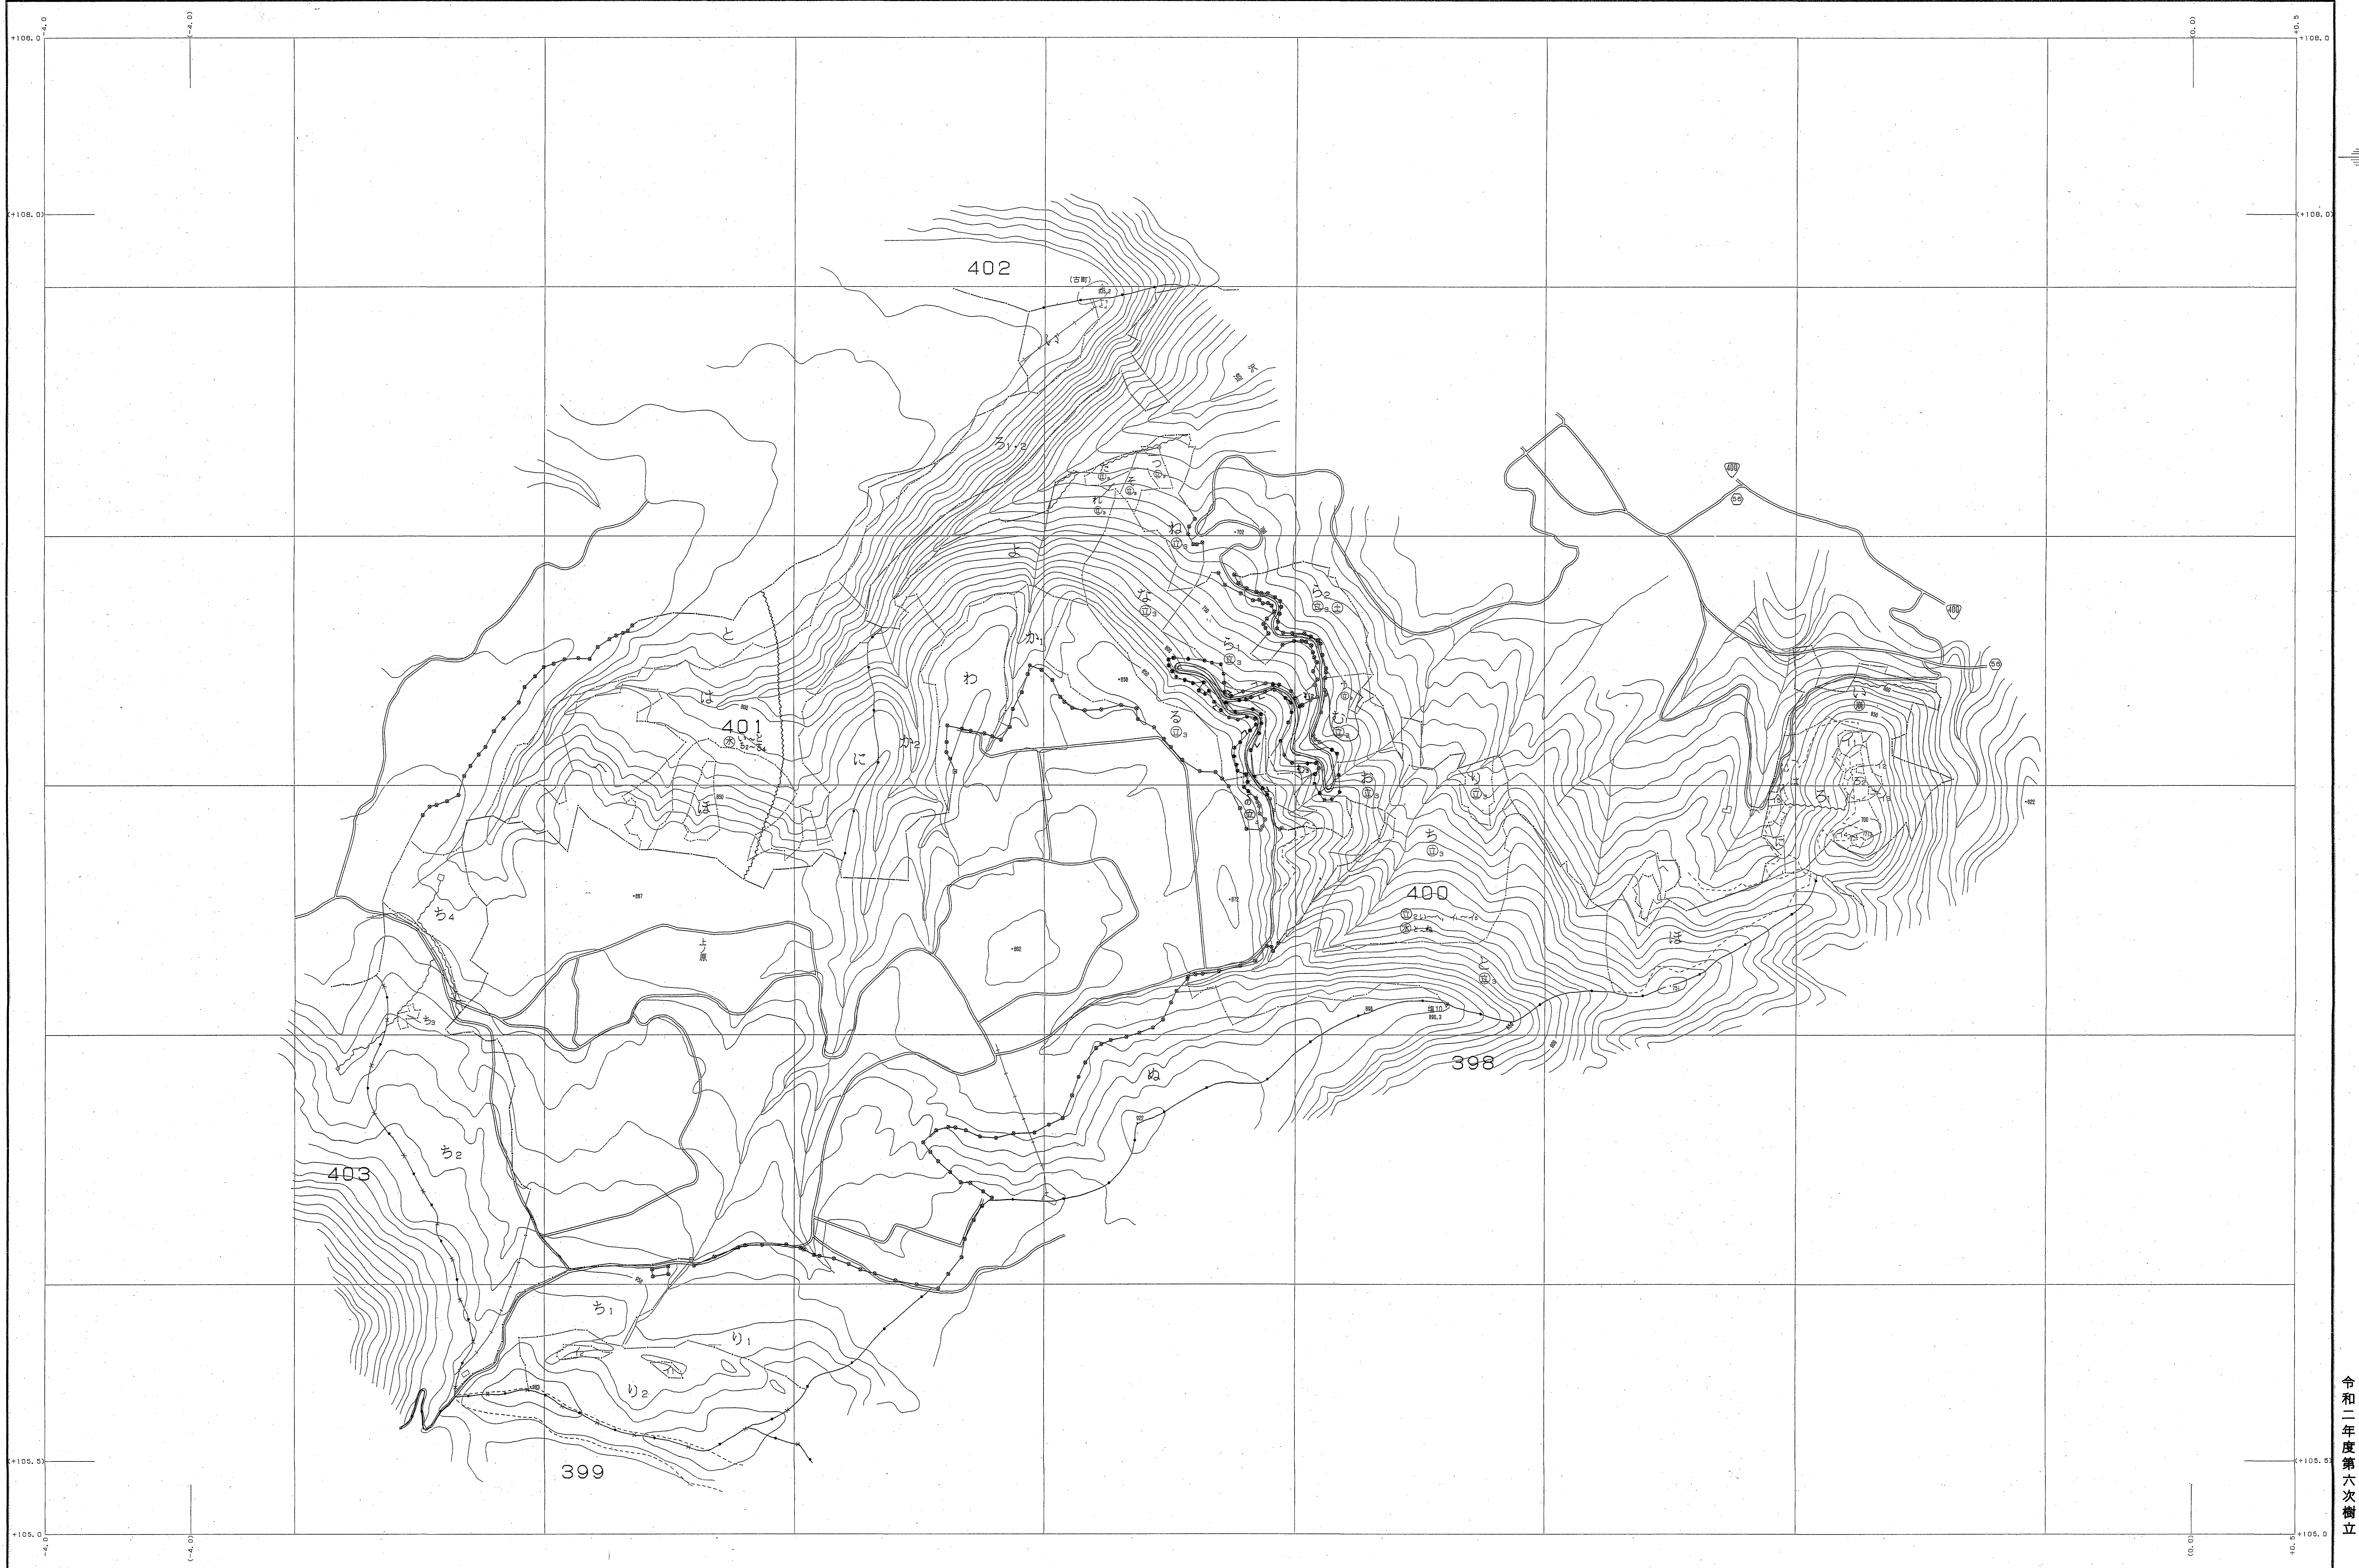

森林計画図・基本図

那珂川森林計画区

令和二年度第六次樹立

関東森林管理局 埴那森林管理署 埴釜担当区

世界測地系()国
投影方式 横断メルカ
変換パラメータ 関東, pr: Ver. 2.1.1