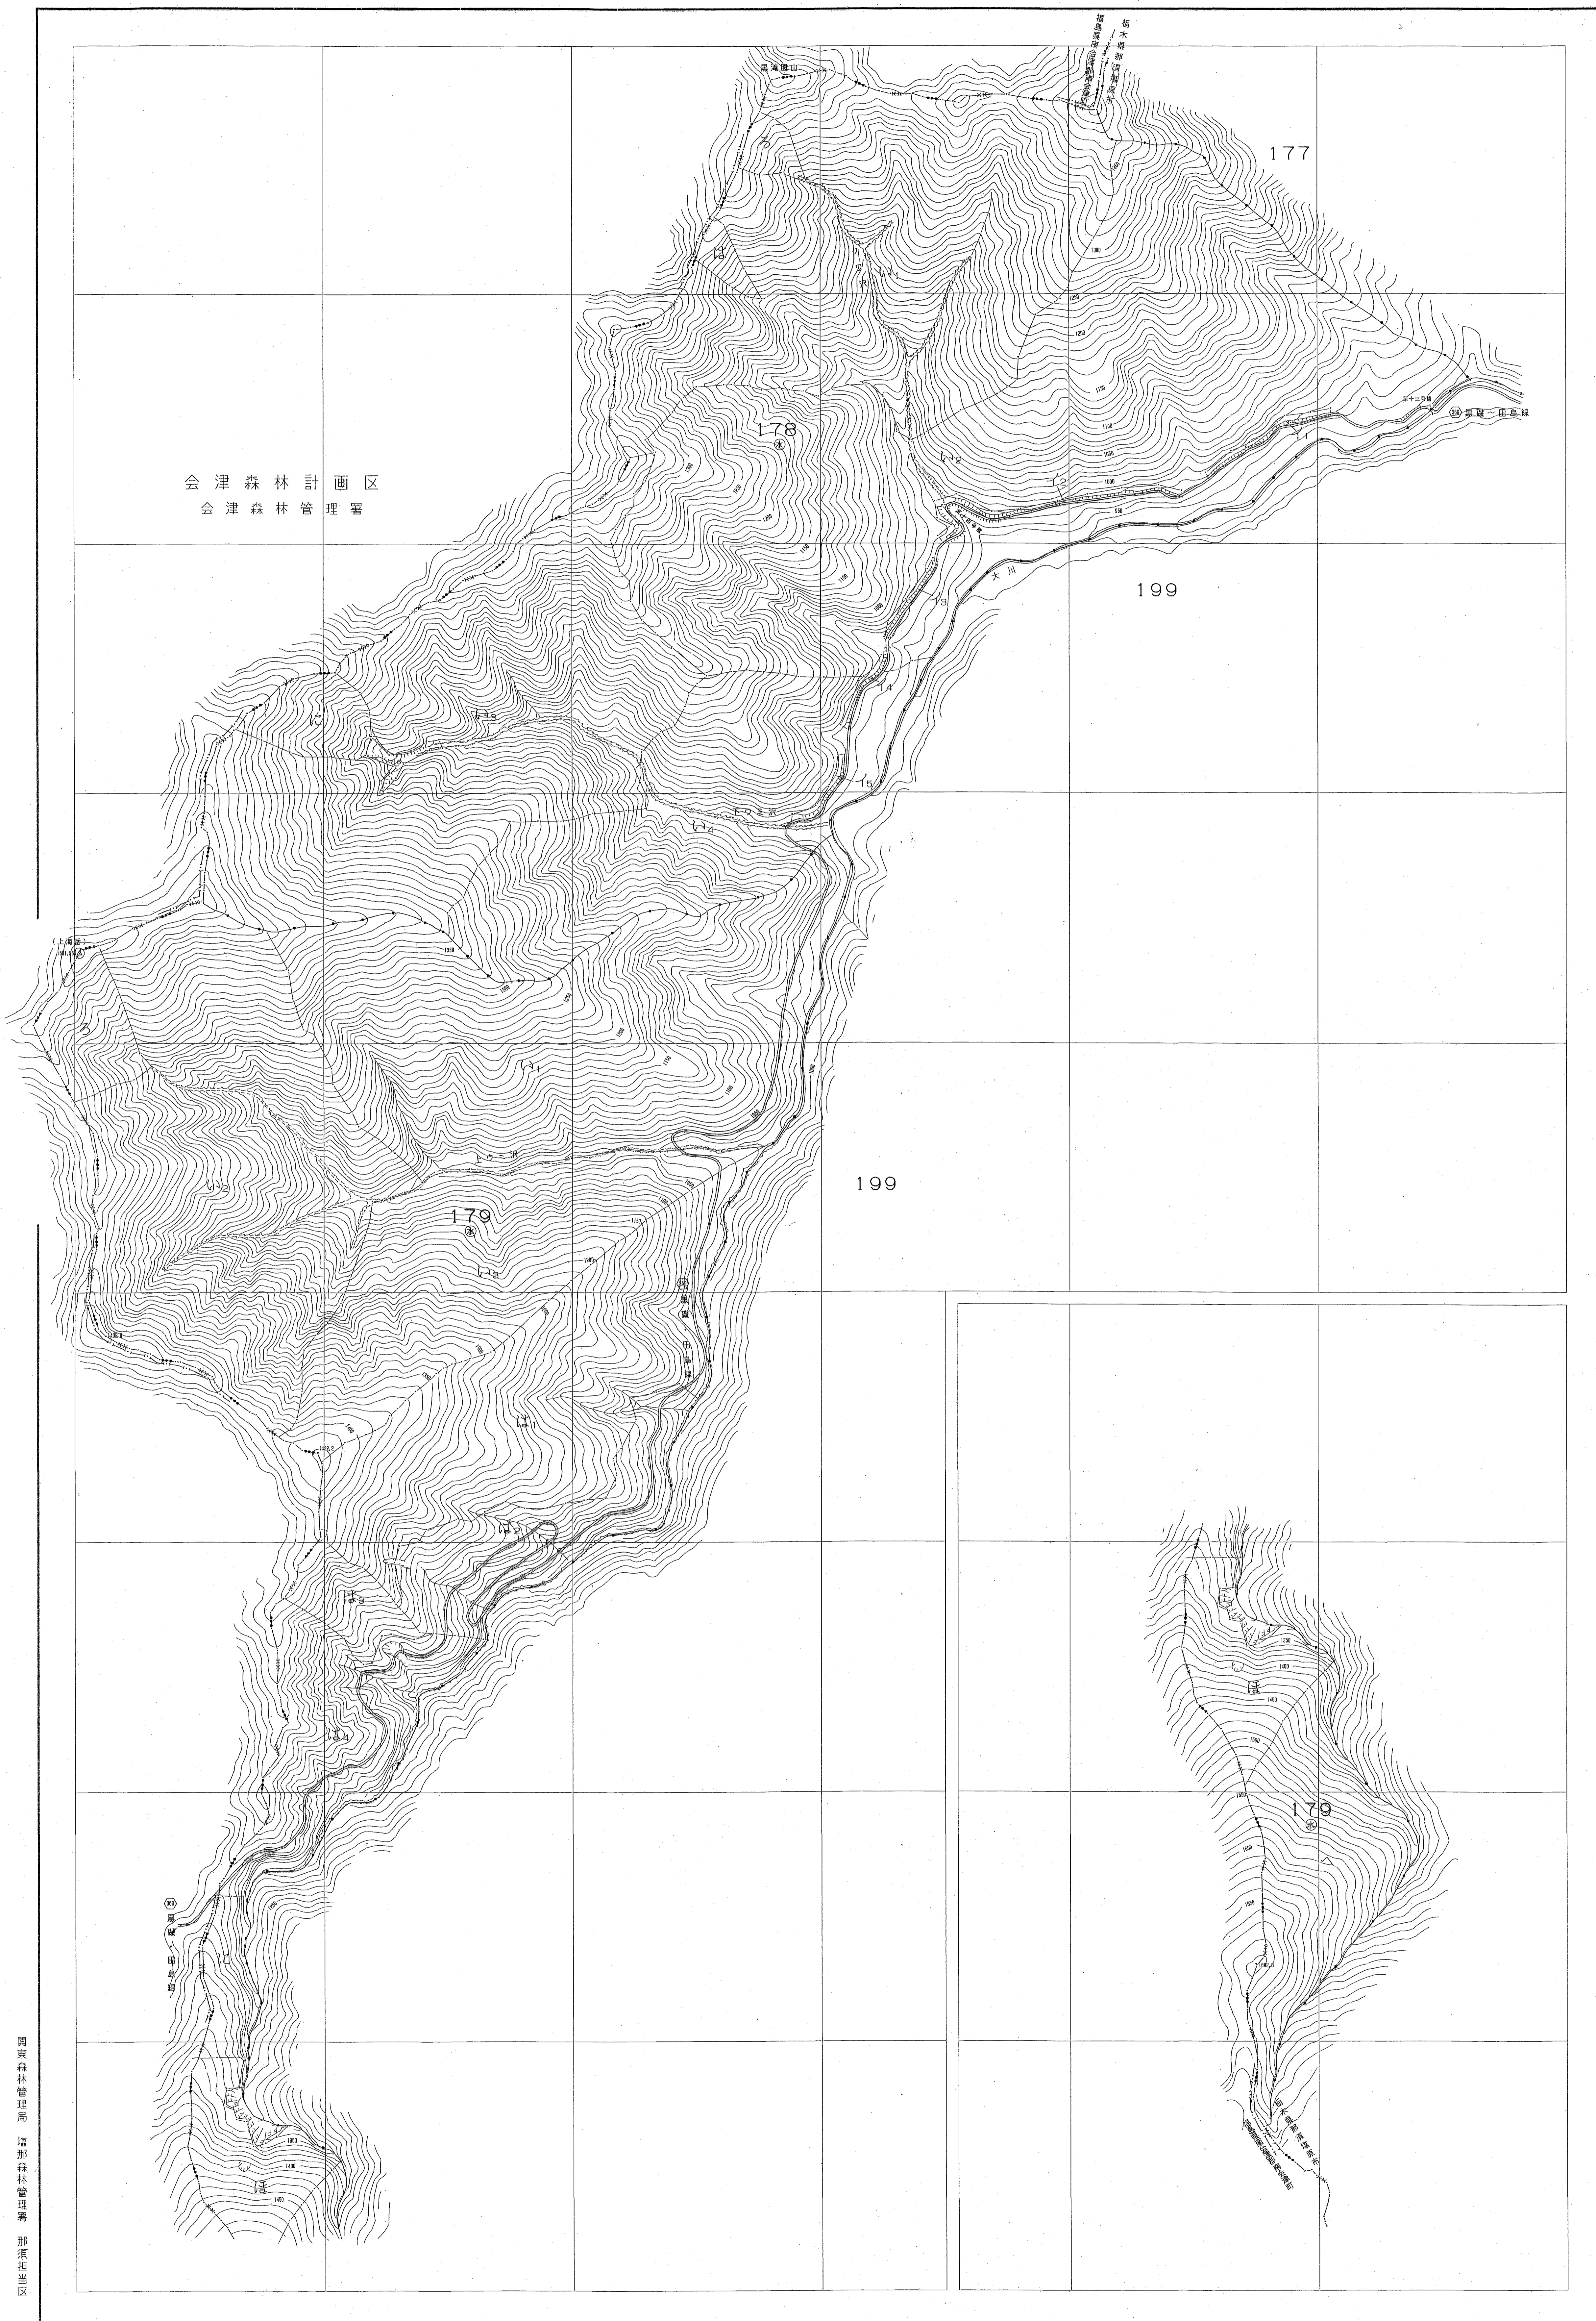

那珂川森林計画区

森林計画図・基本図

公共座標 第Ⅱ系

那珂川 41

178・179林班

関東森林管理局 塩那森林管理署 那珂川

178・179林班

那珂川 41

世界測地系は()番
図例ソフト名 TX124GD
図換パラメータ 図庫 ver. 2.1.1

1:5,000

令和二年度第六次樹立