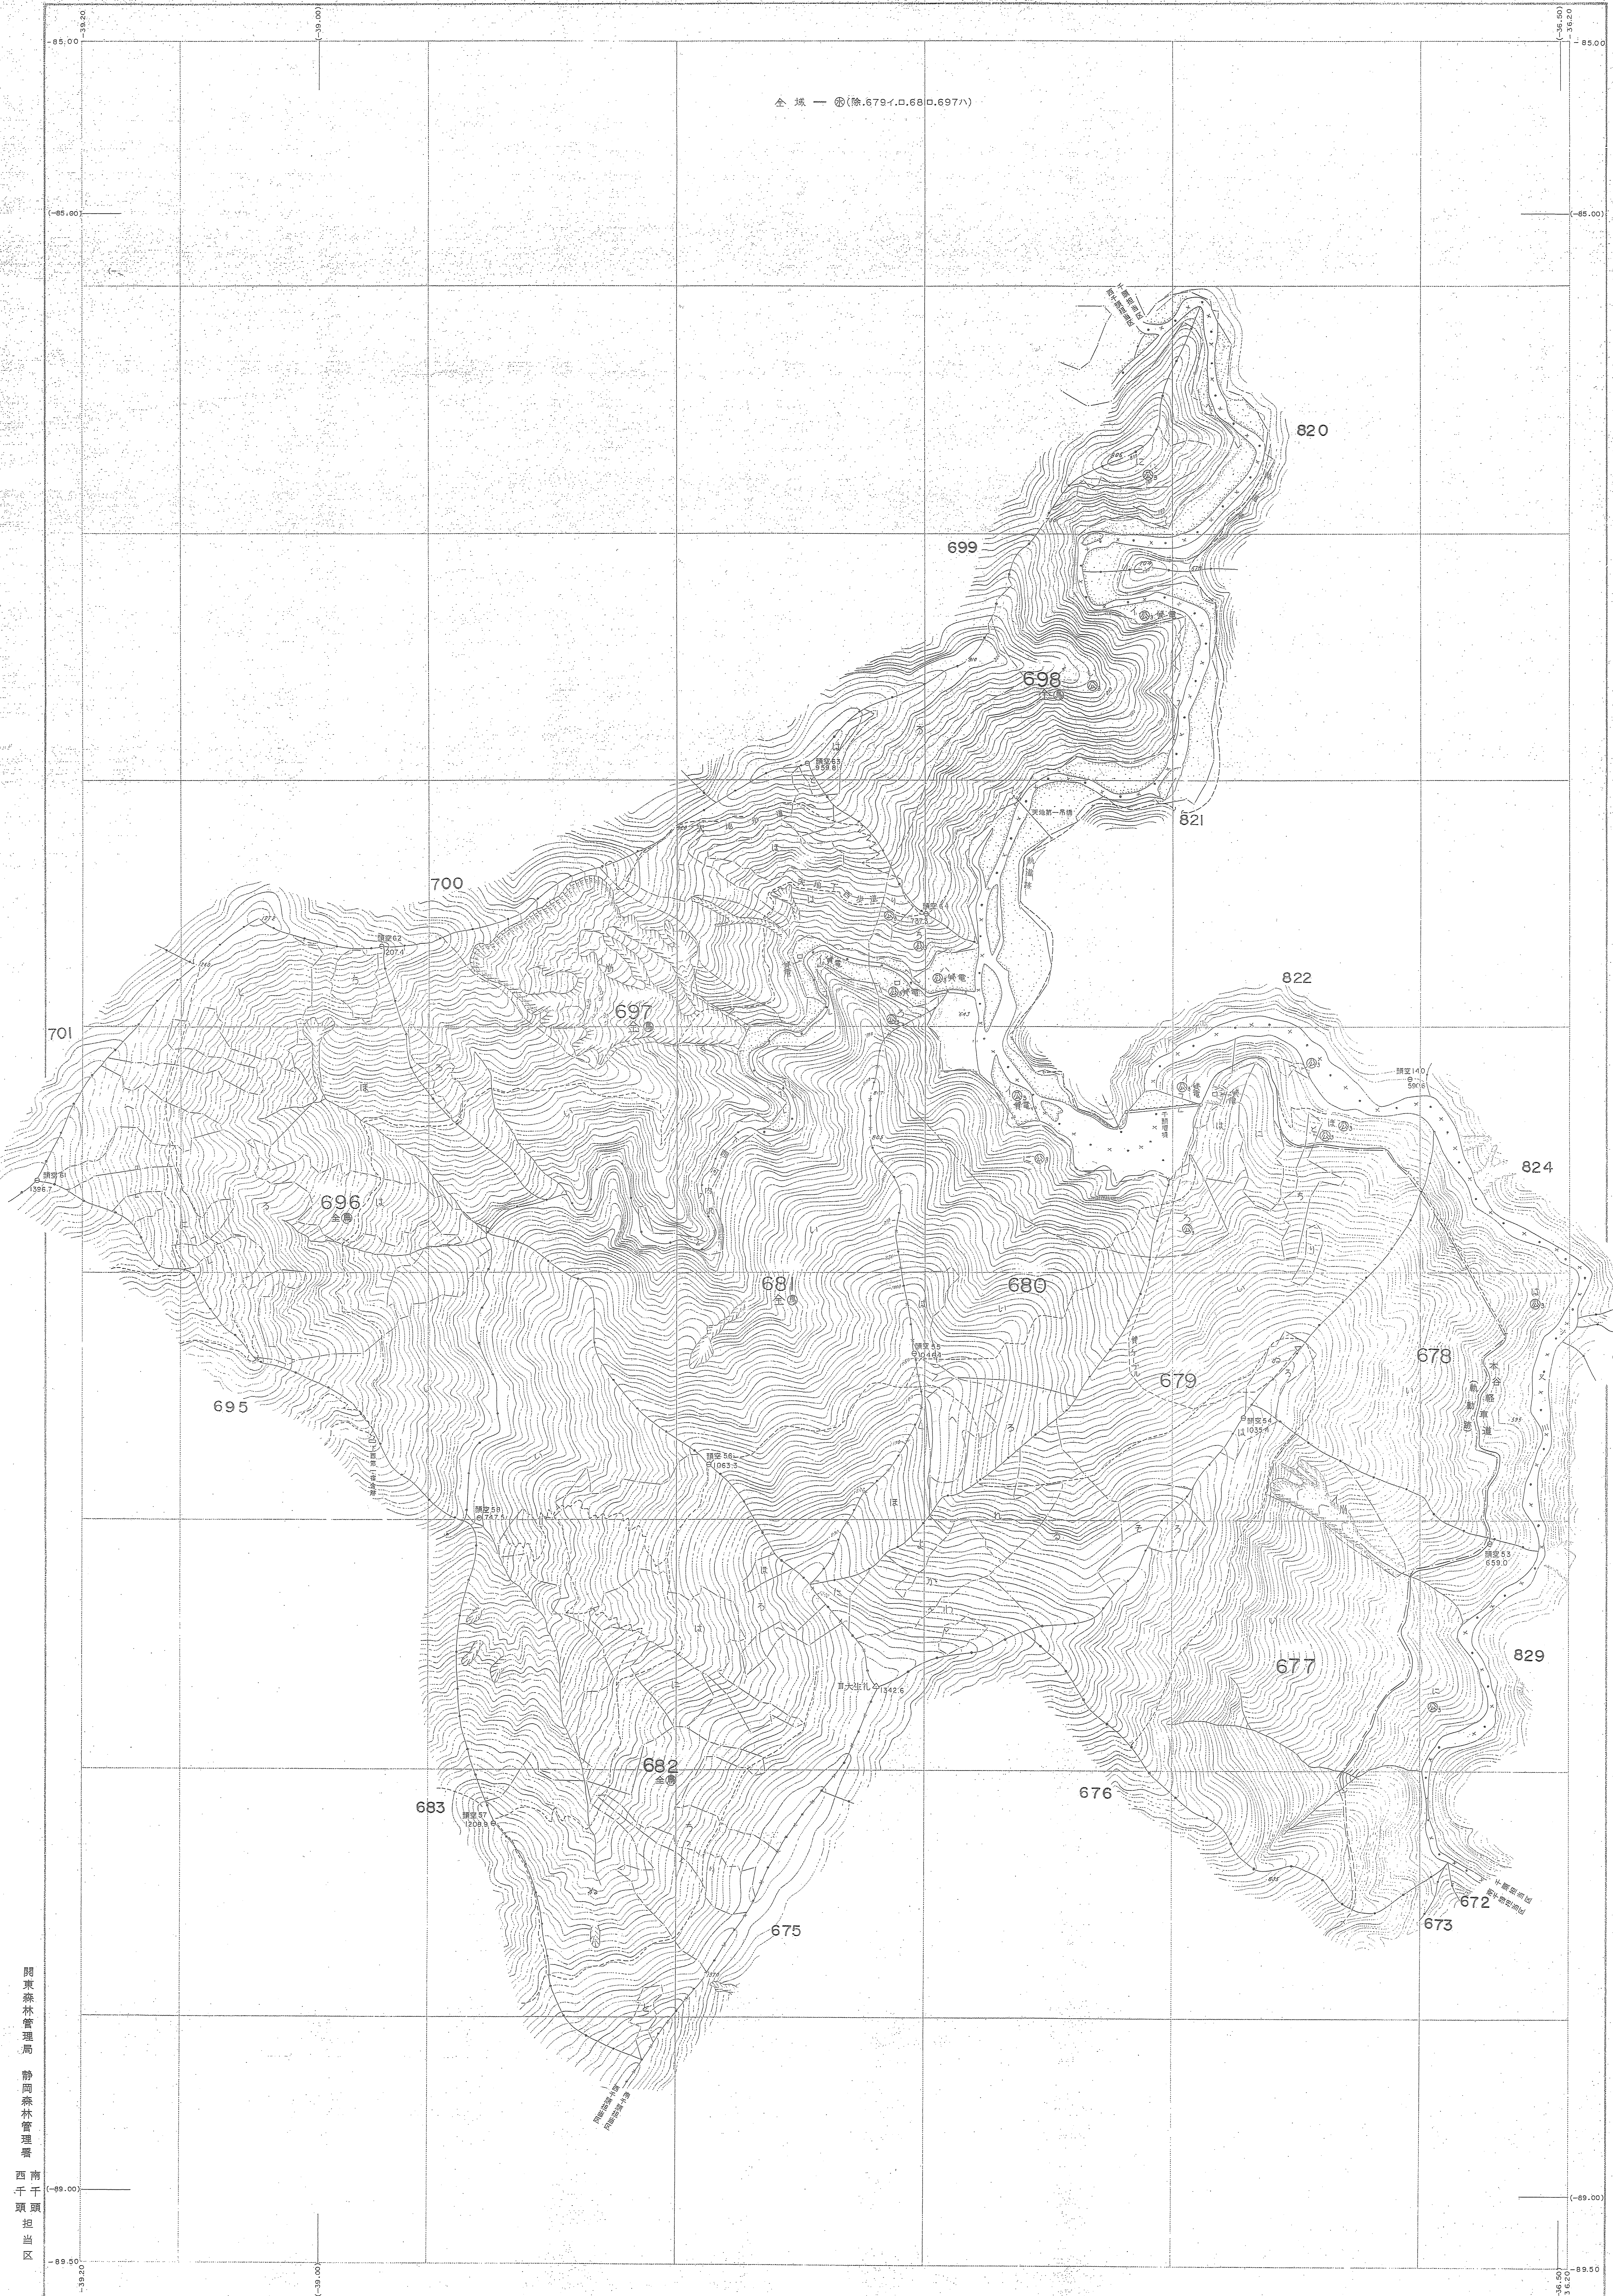

静岡森林計画区

森林計画図・基本図 17 (全53)

第Ⅳ公共原点

開業森林管理署
静岡森林管理署
南千歳担当区
西千歳担当区

令和元年度第Ⅳ次樹立

世界測地系は()表示
変換ソフト名 TKY2JGD
変換パラメータ 中野.par Ver.2.1.1

1 : 5,000