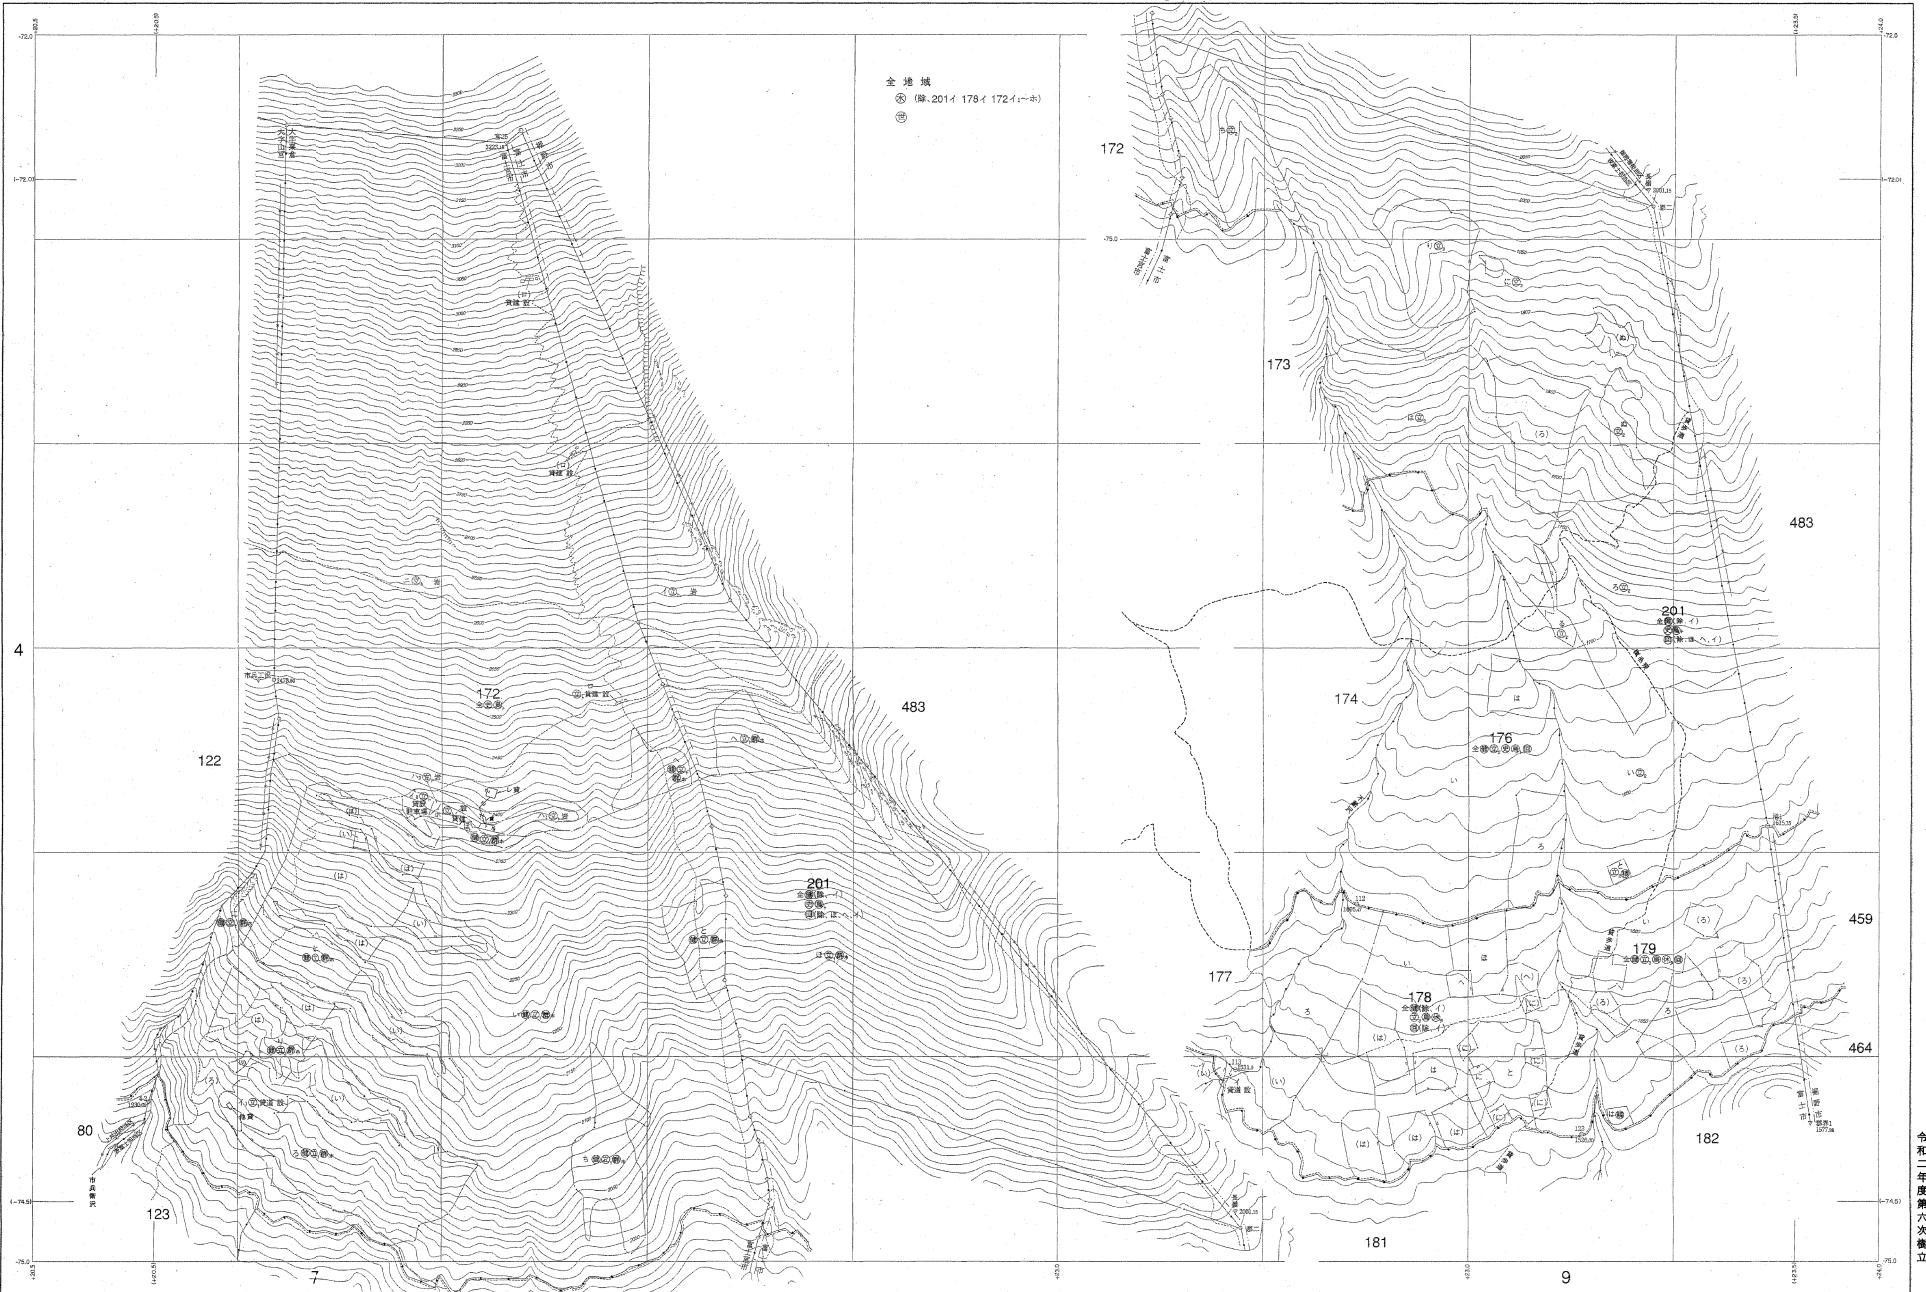

富士森林計画図 第18号 172・176・178・179・201林班

関東森林管理局静岡森林管理署富士担当区

令和二年度第六次編立