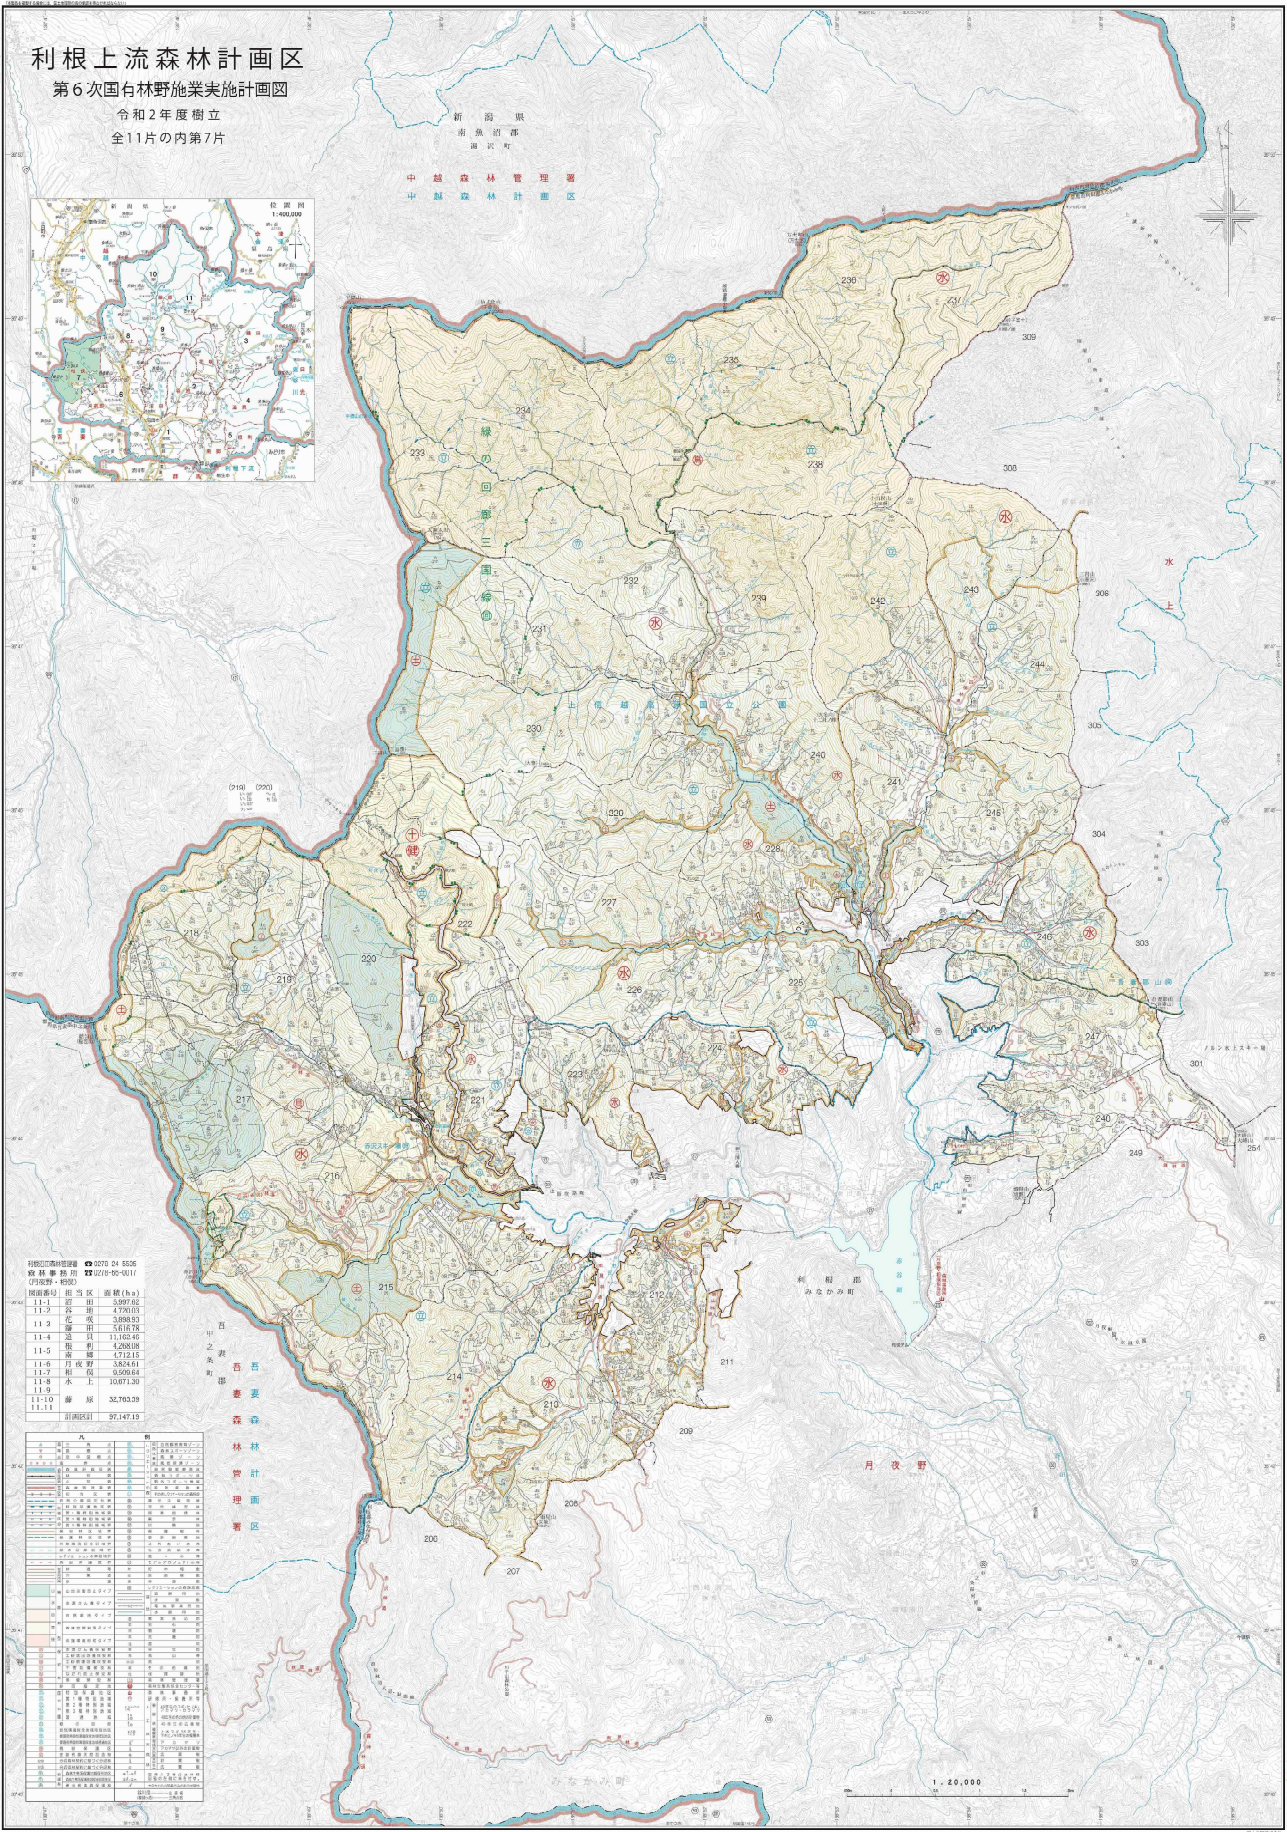

利根上流森林計画区 第6次国有林野施業実施計画図 令和2年度樹立 全11片の内第7片

新潟県
南魚沼郡
湯沢町
中越森林管理署
中越森林計画区

凡	備
11-1 田	...
11-2 水	...
11-3 花	...
11-4 道	...
11-5 集	...
11-6 丹	...
11-7 和	...
11-8 水	...
11-9	...
11-10 摩	...
11-11	...

中之島町
湯野
森林計画区

丹波野