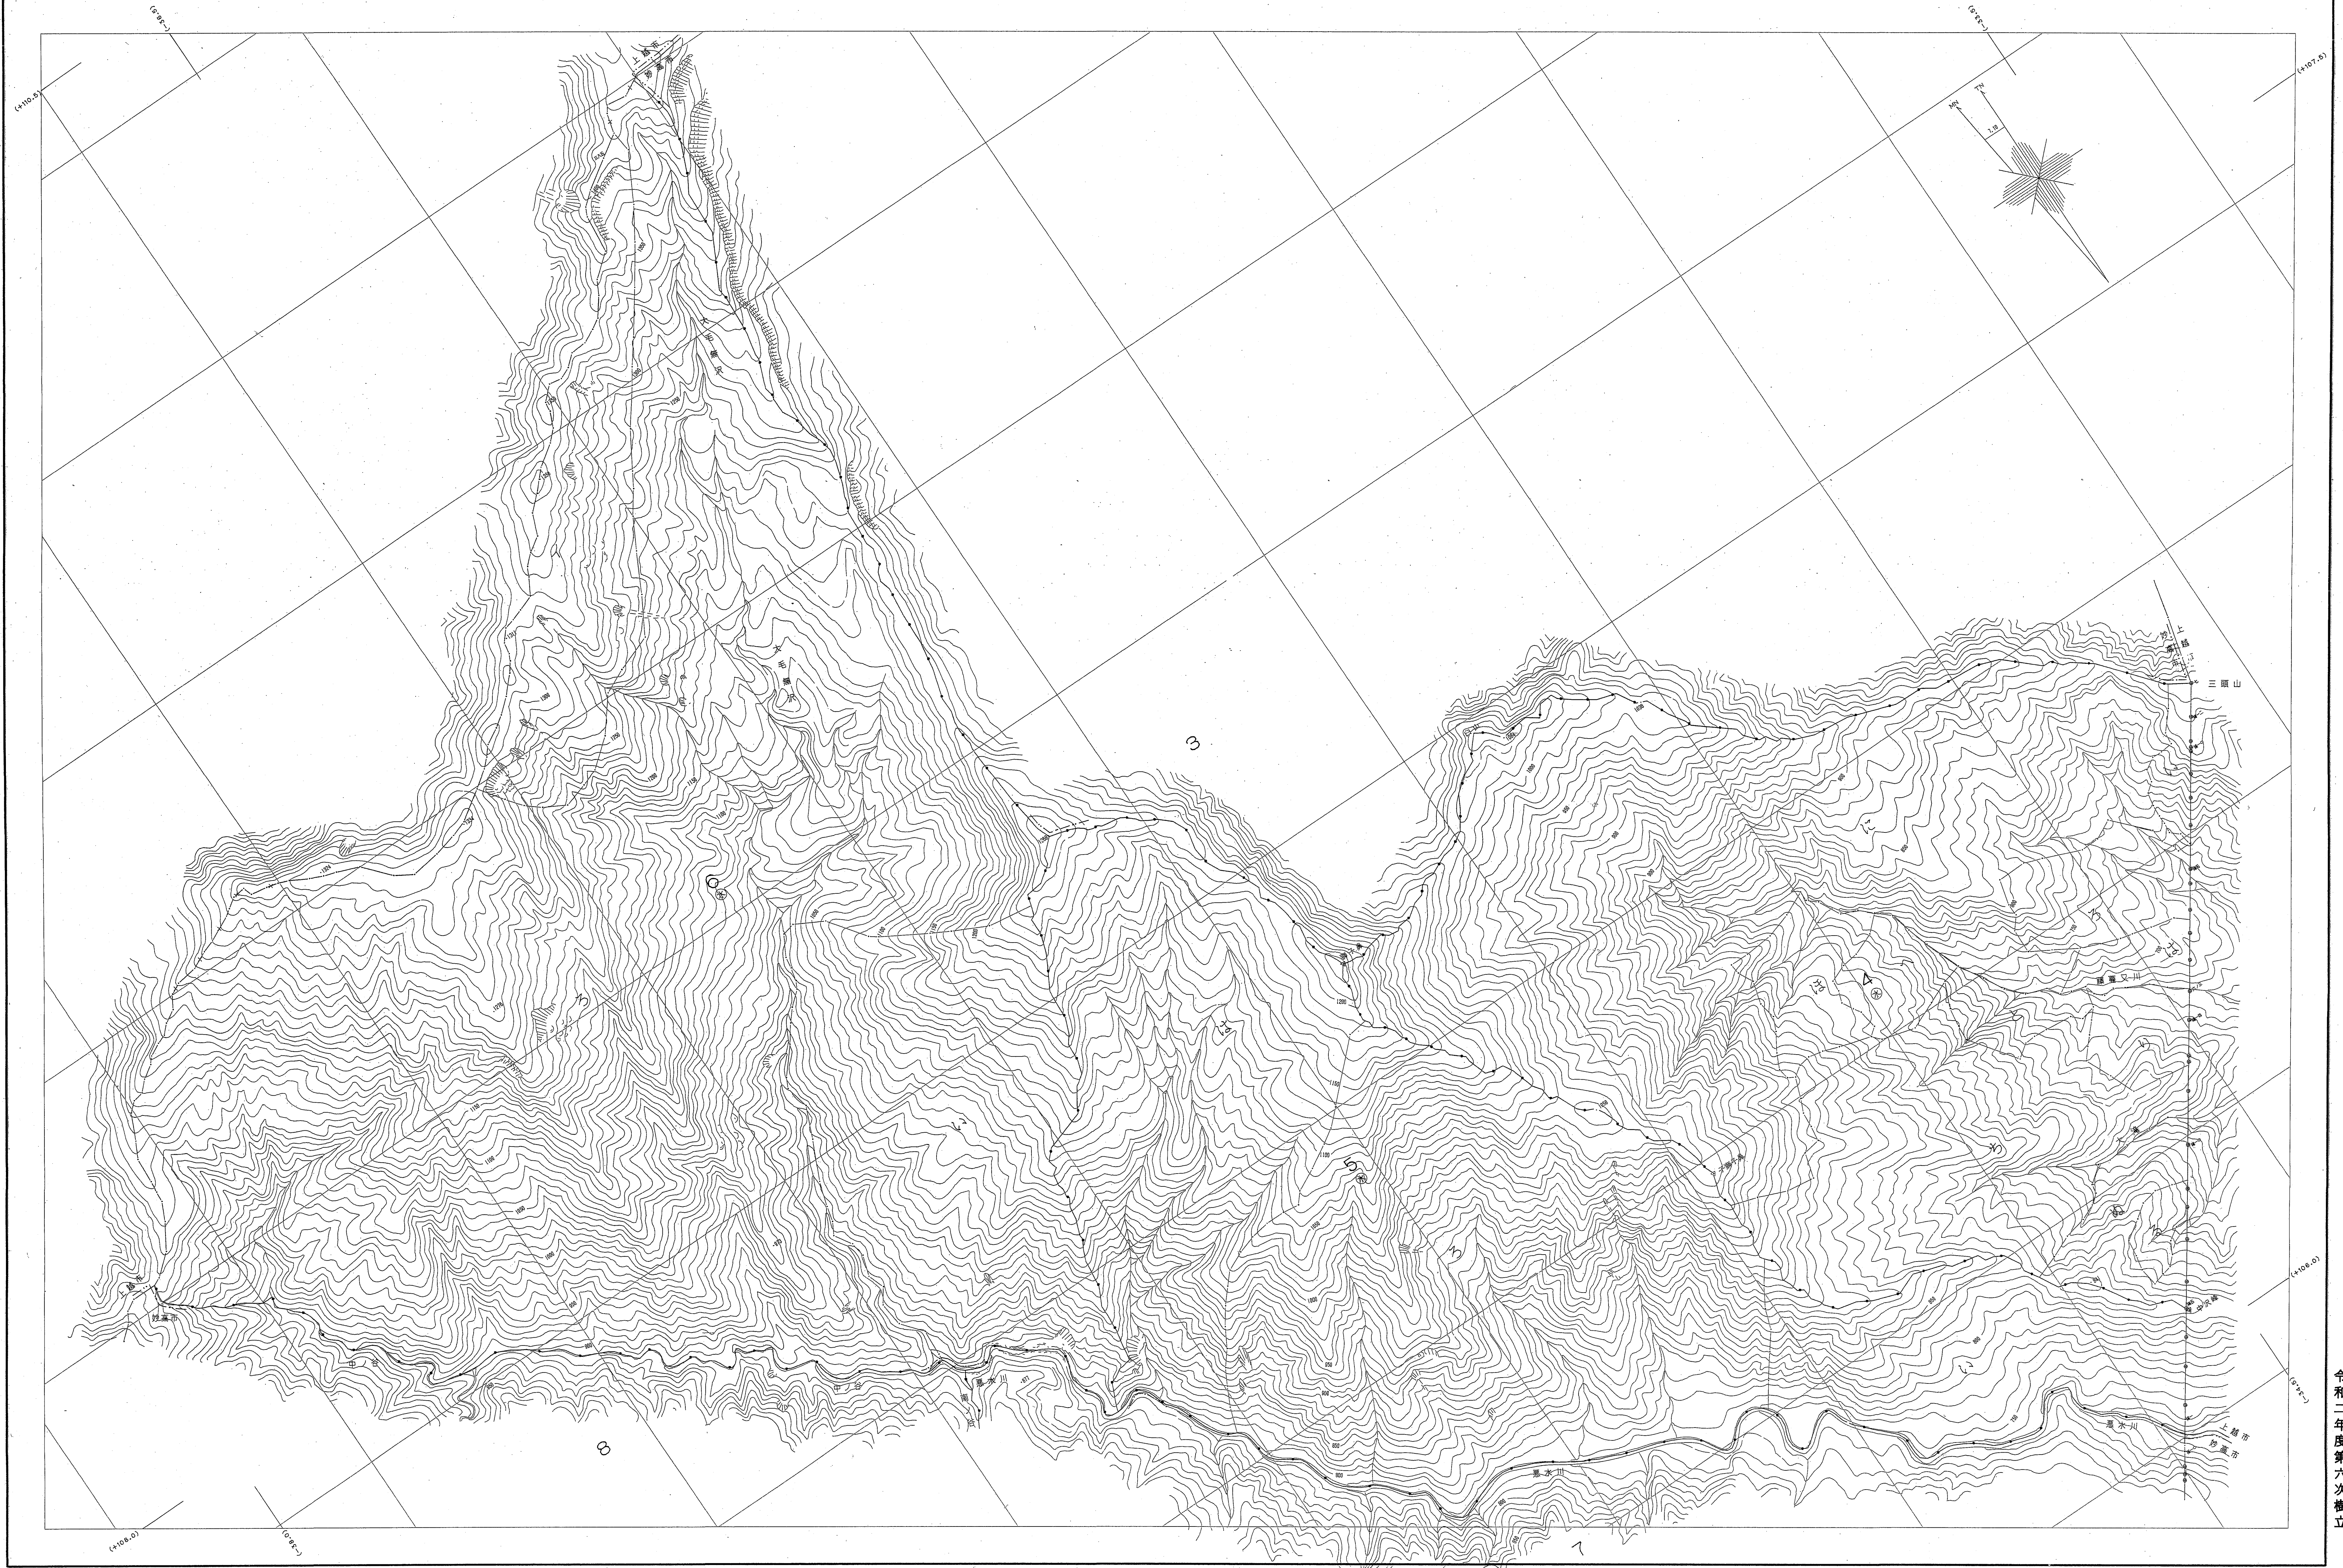

上越森林計画区

森林計画図・基本図

令和二年
度第六次
補正

1:5,000
0 100 200 300 400 500 600 700 800 900 1000