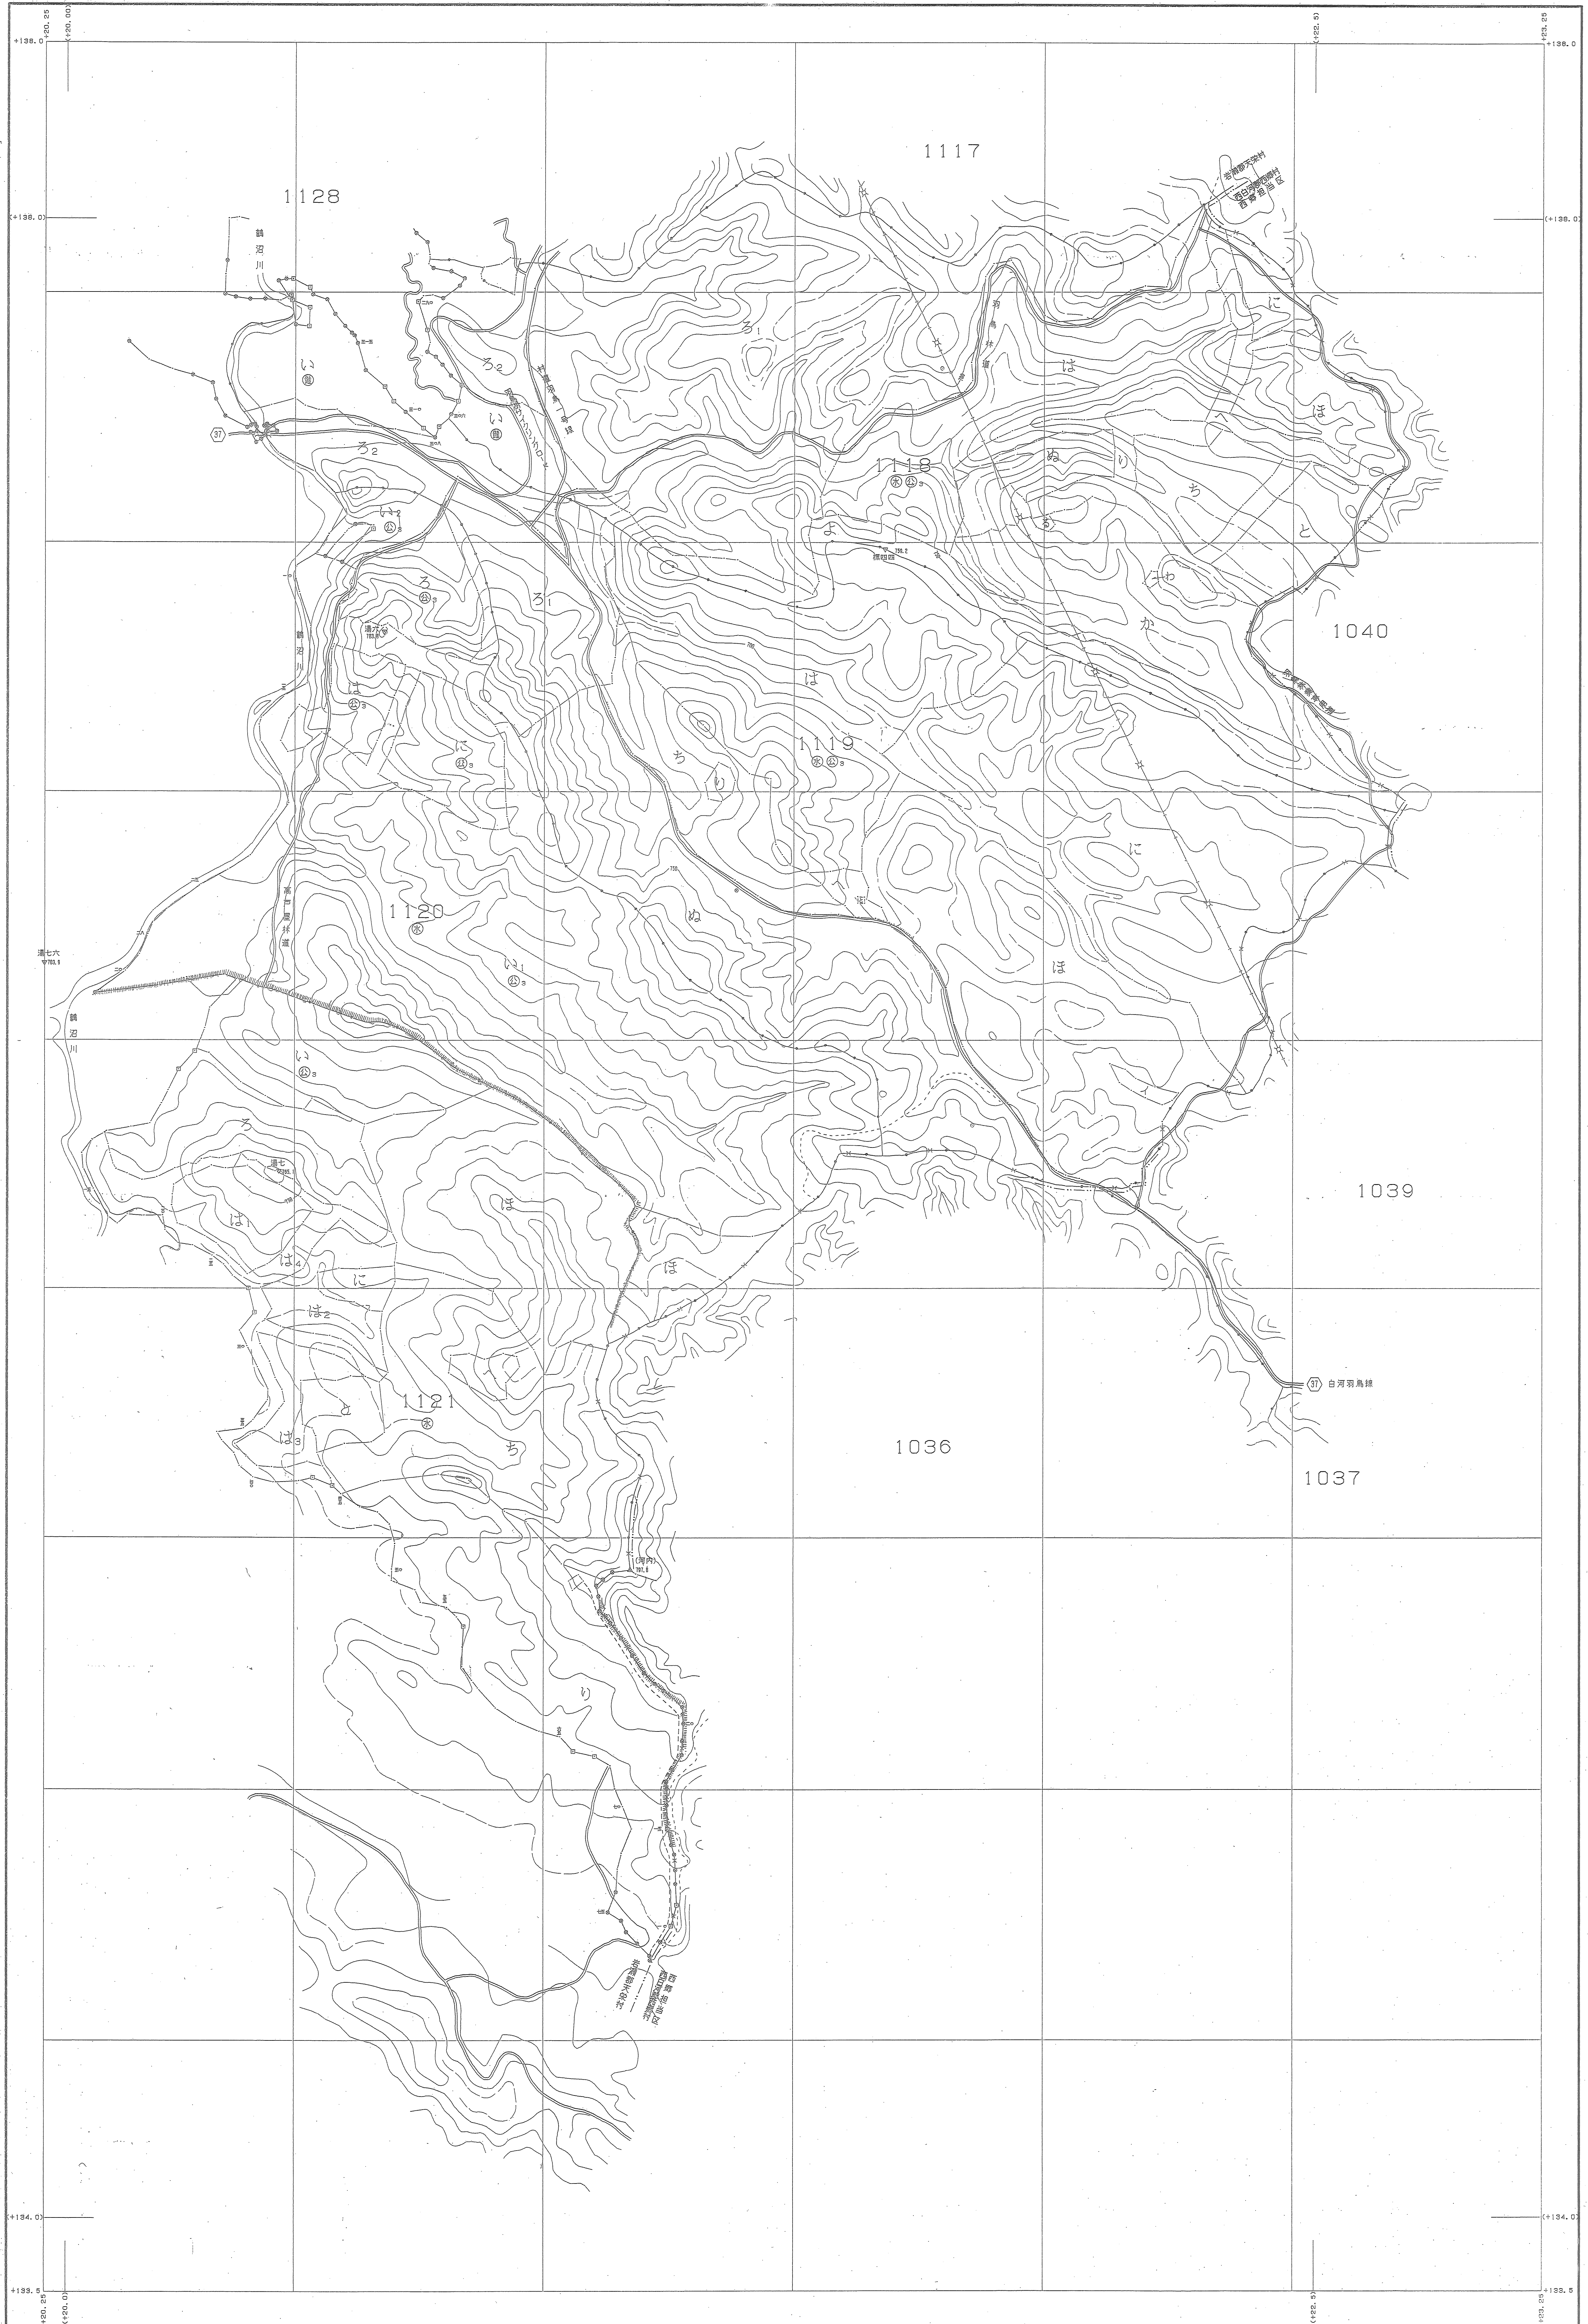

阿武隈川森林計画区

森林計画図。基本図

公共座標 第五系

阿武隈川 211

1118~1121林班

関東森林管理局 福島森林管理署 白河支署 大平担当区

境界測地所は( )番号  
収録ソフト名 TR7240  
収録日付 東北 昭41 10.2.11

1:5,000

令和元年年度 第211号

1118~1121林班

阿武隈川 211