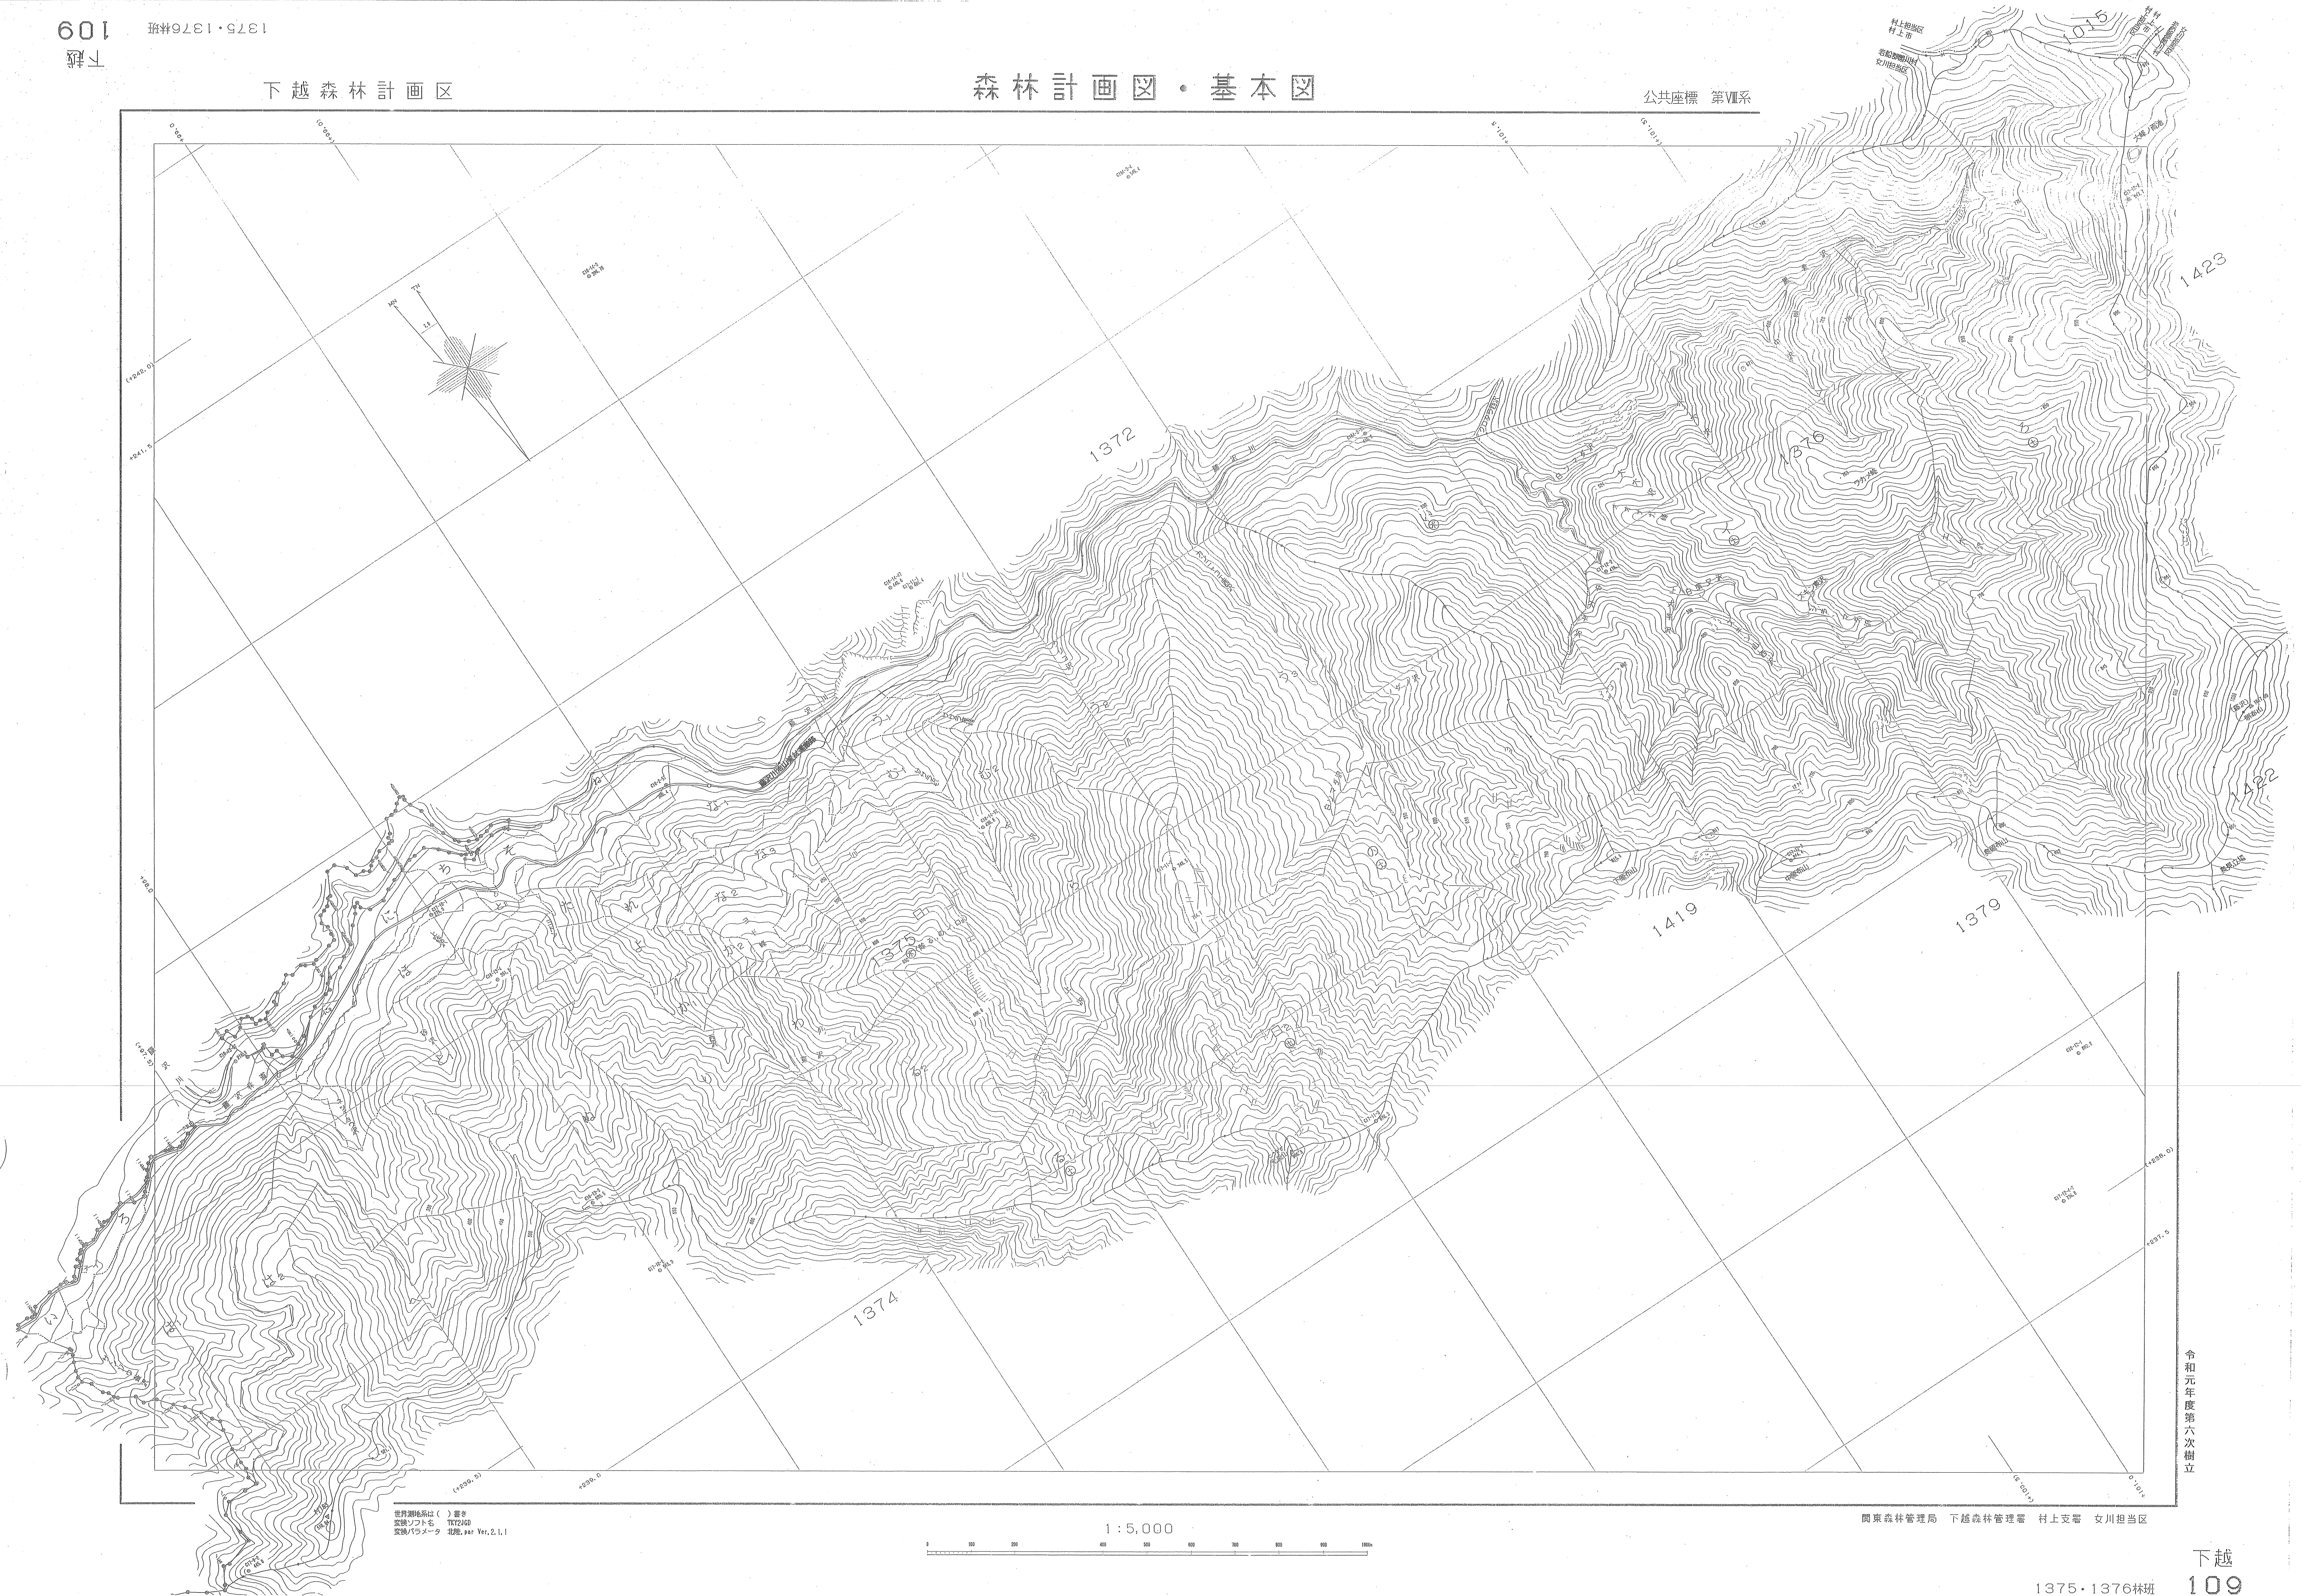

下越森林計画区

森林計画図・基本図

公共座標 第Ⅴ系

世界測地系は()番
図集ソフト名 TK2J00
変換パラメータ 北緯, per Ver.2.1.1

関東森林管理局 下越森林管理署 村上支署 女川担当区

令和元年度第六次樹立