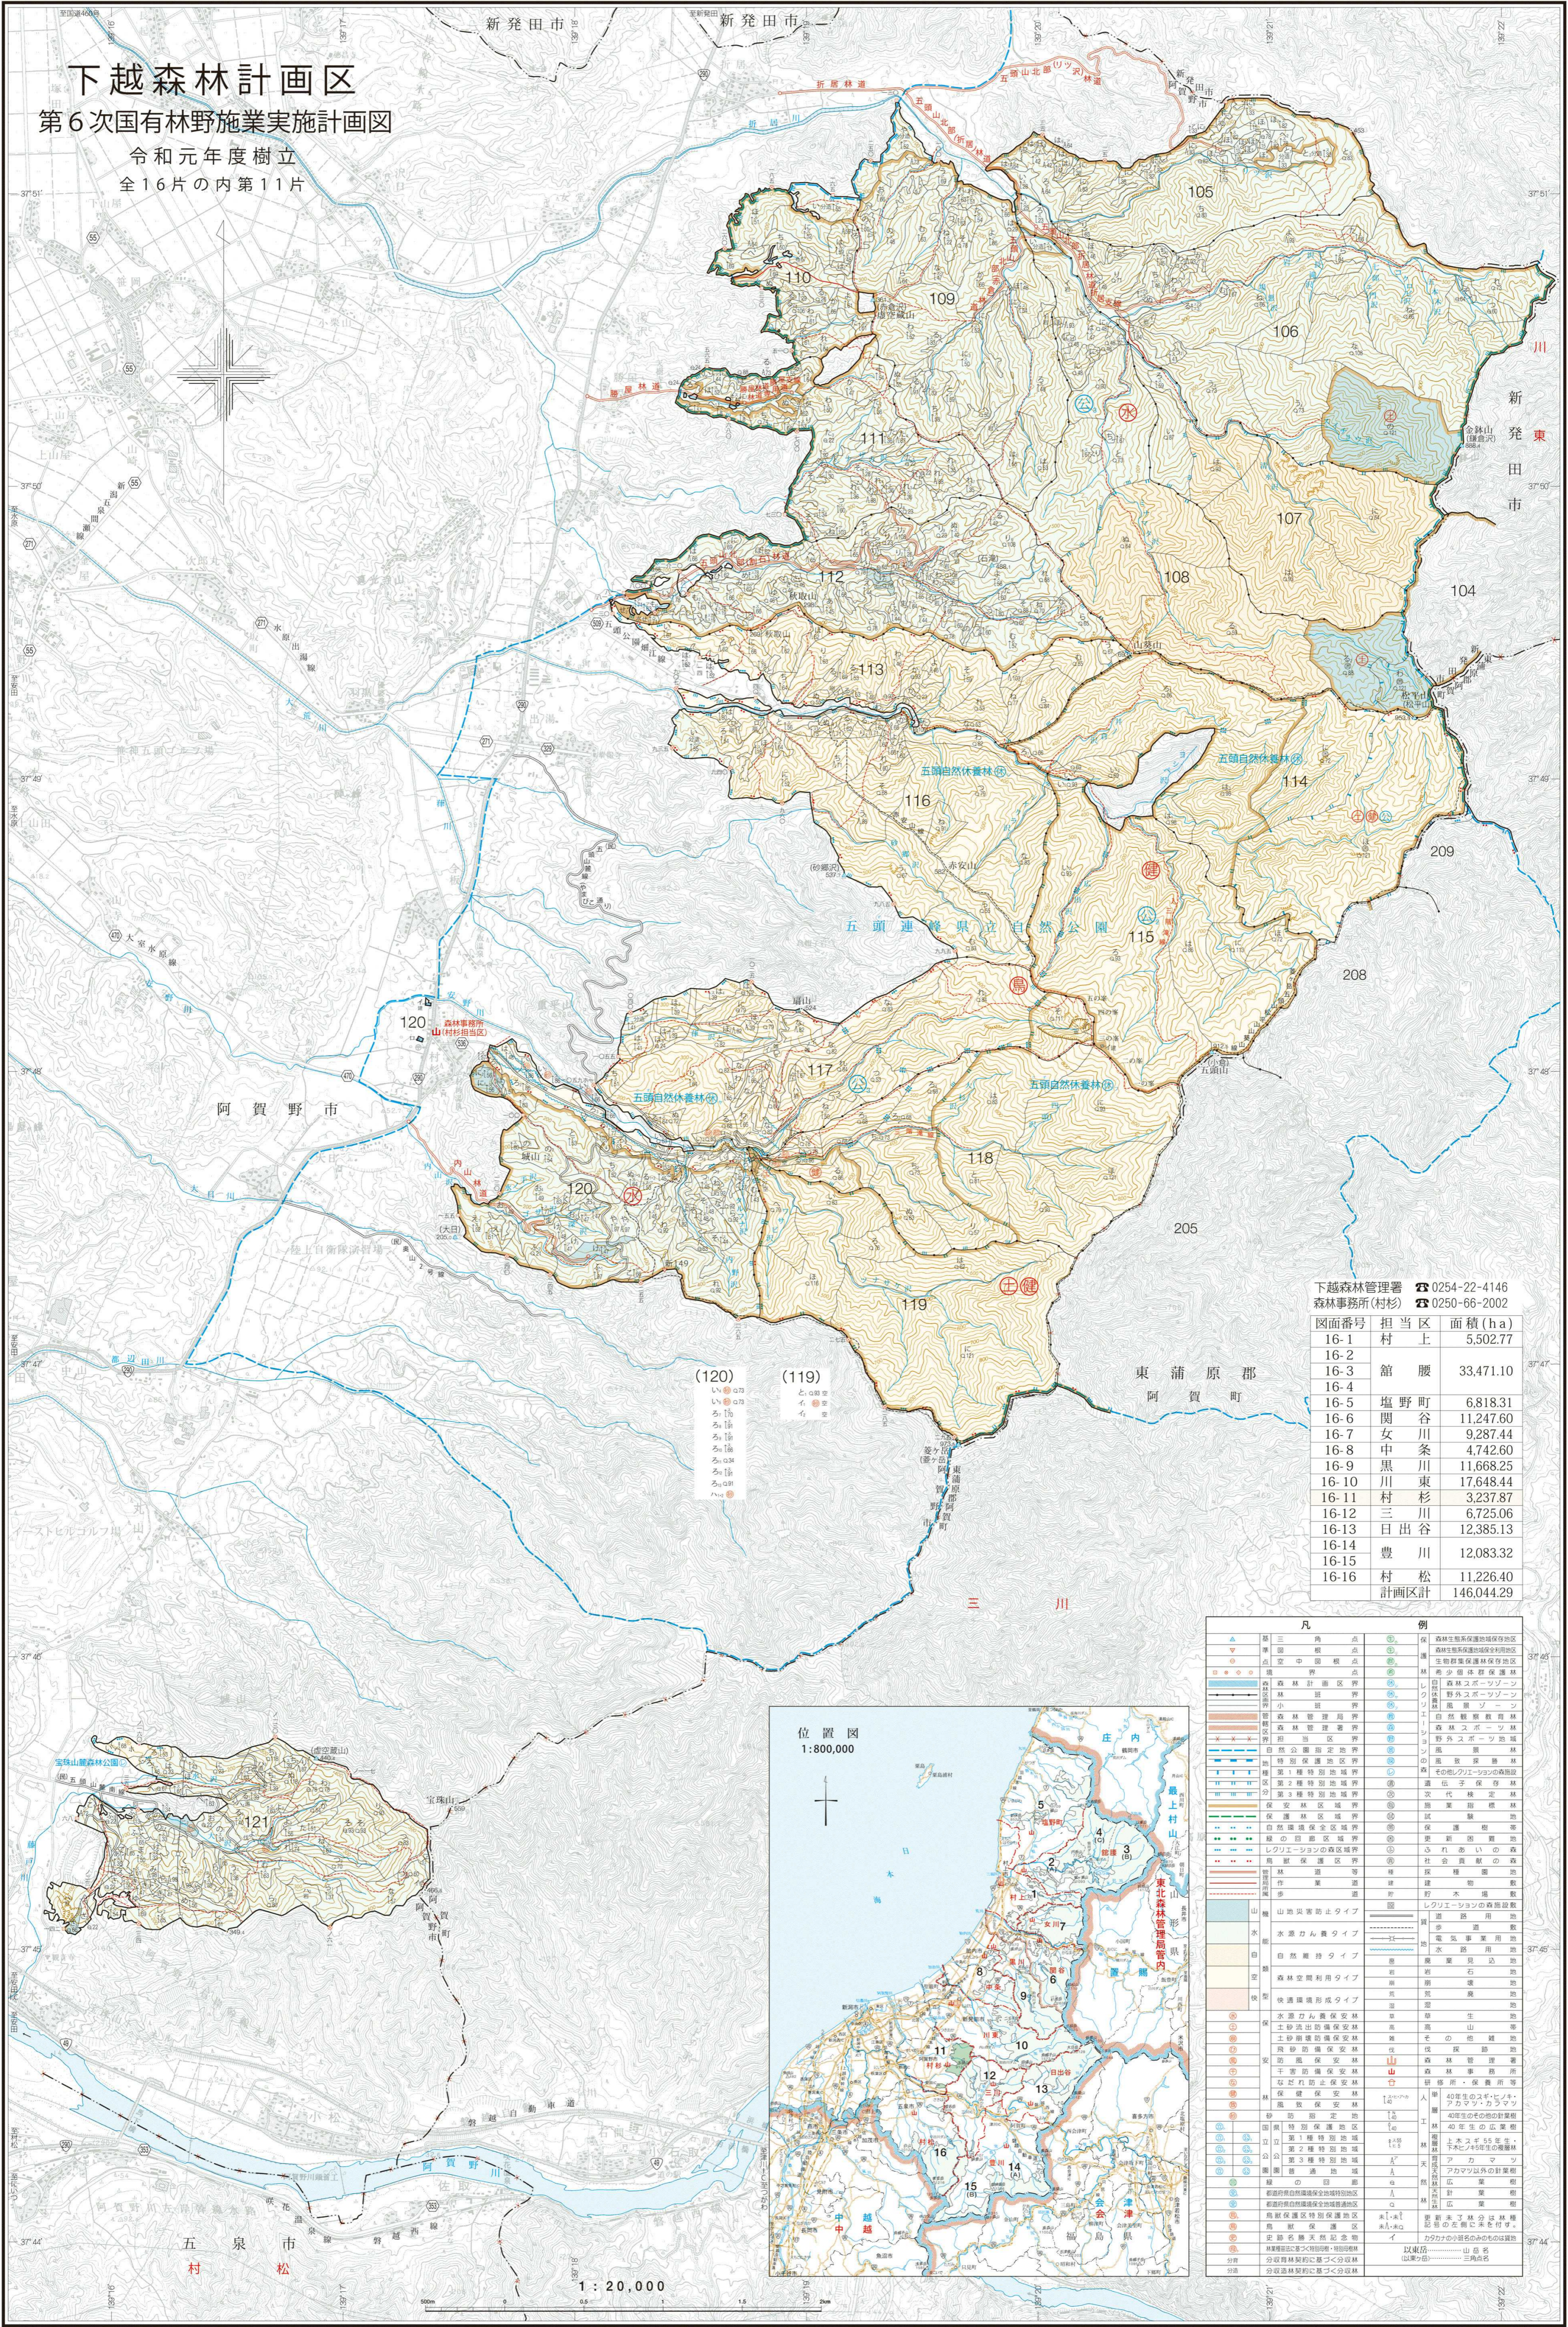

下越森林計画区 第6次国有林野施業実施計画図 令和元年度樹立 全16片の内第11片

下越森林管理署 ☎0254-22-4146
森林事務所(村杉) ☎0250-66-2002

図面番号	担当区	面積 (ha)
16-1	村上	5,502.77
16-2		
16-3	館腰	33,471.10
16-4		
16-5	塩野町	6,818.31
16-6	関谷	11,247.60
16-7	女川	9,287.44
16-8	中条	4,742.60
16-9	黒川	11,668.25
16-10	川東	17,648.44
16-11	村杉	3,237.87
16-12	三川	6,725.06
16-13	日出谷	12,385.13
16-14	豊川	12,083.32
16-15		
16-16	村松	11,226.40
	計画区計	146,044.29

(120)	(119)