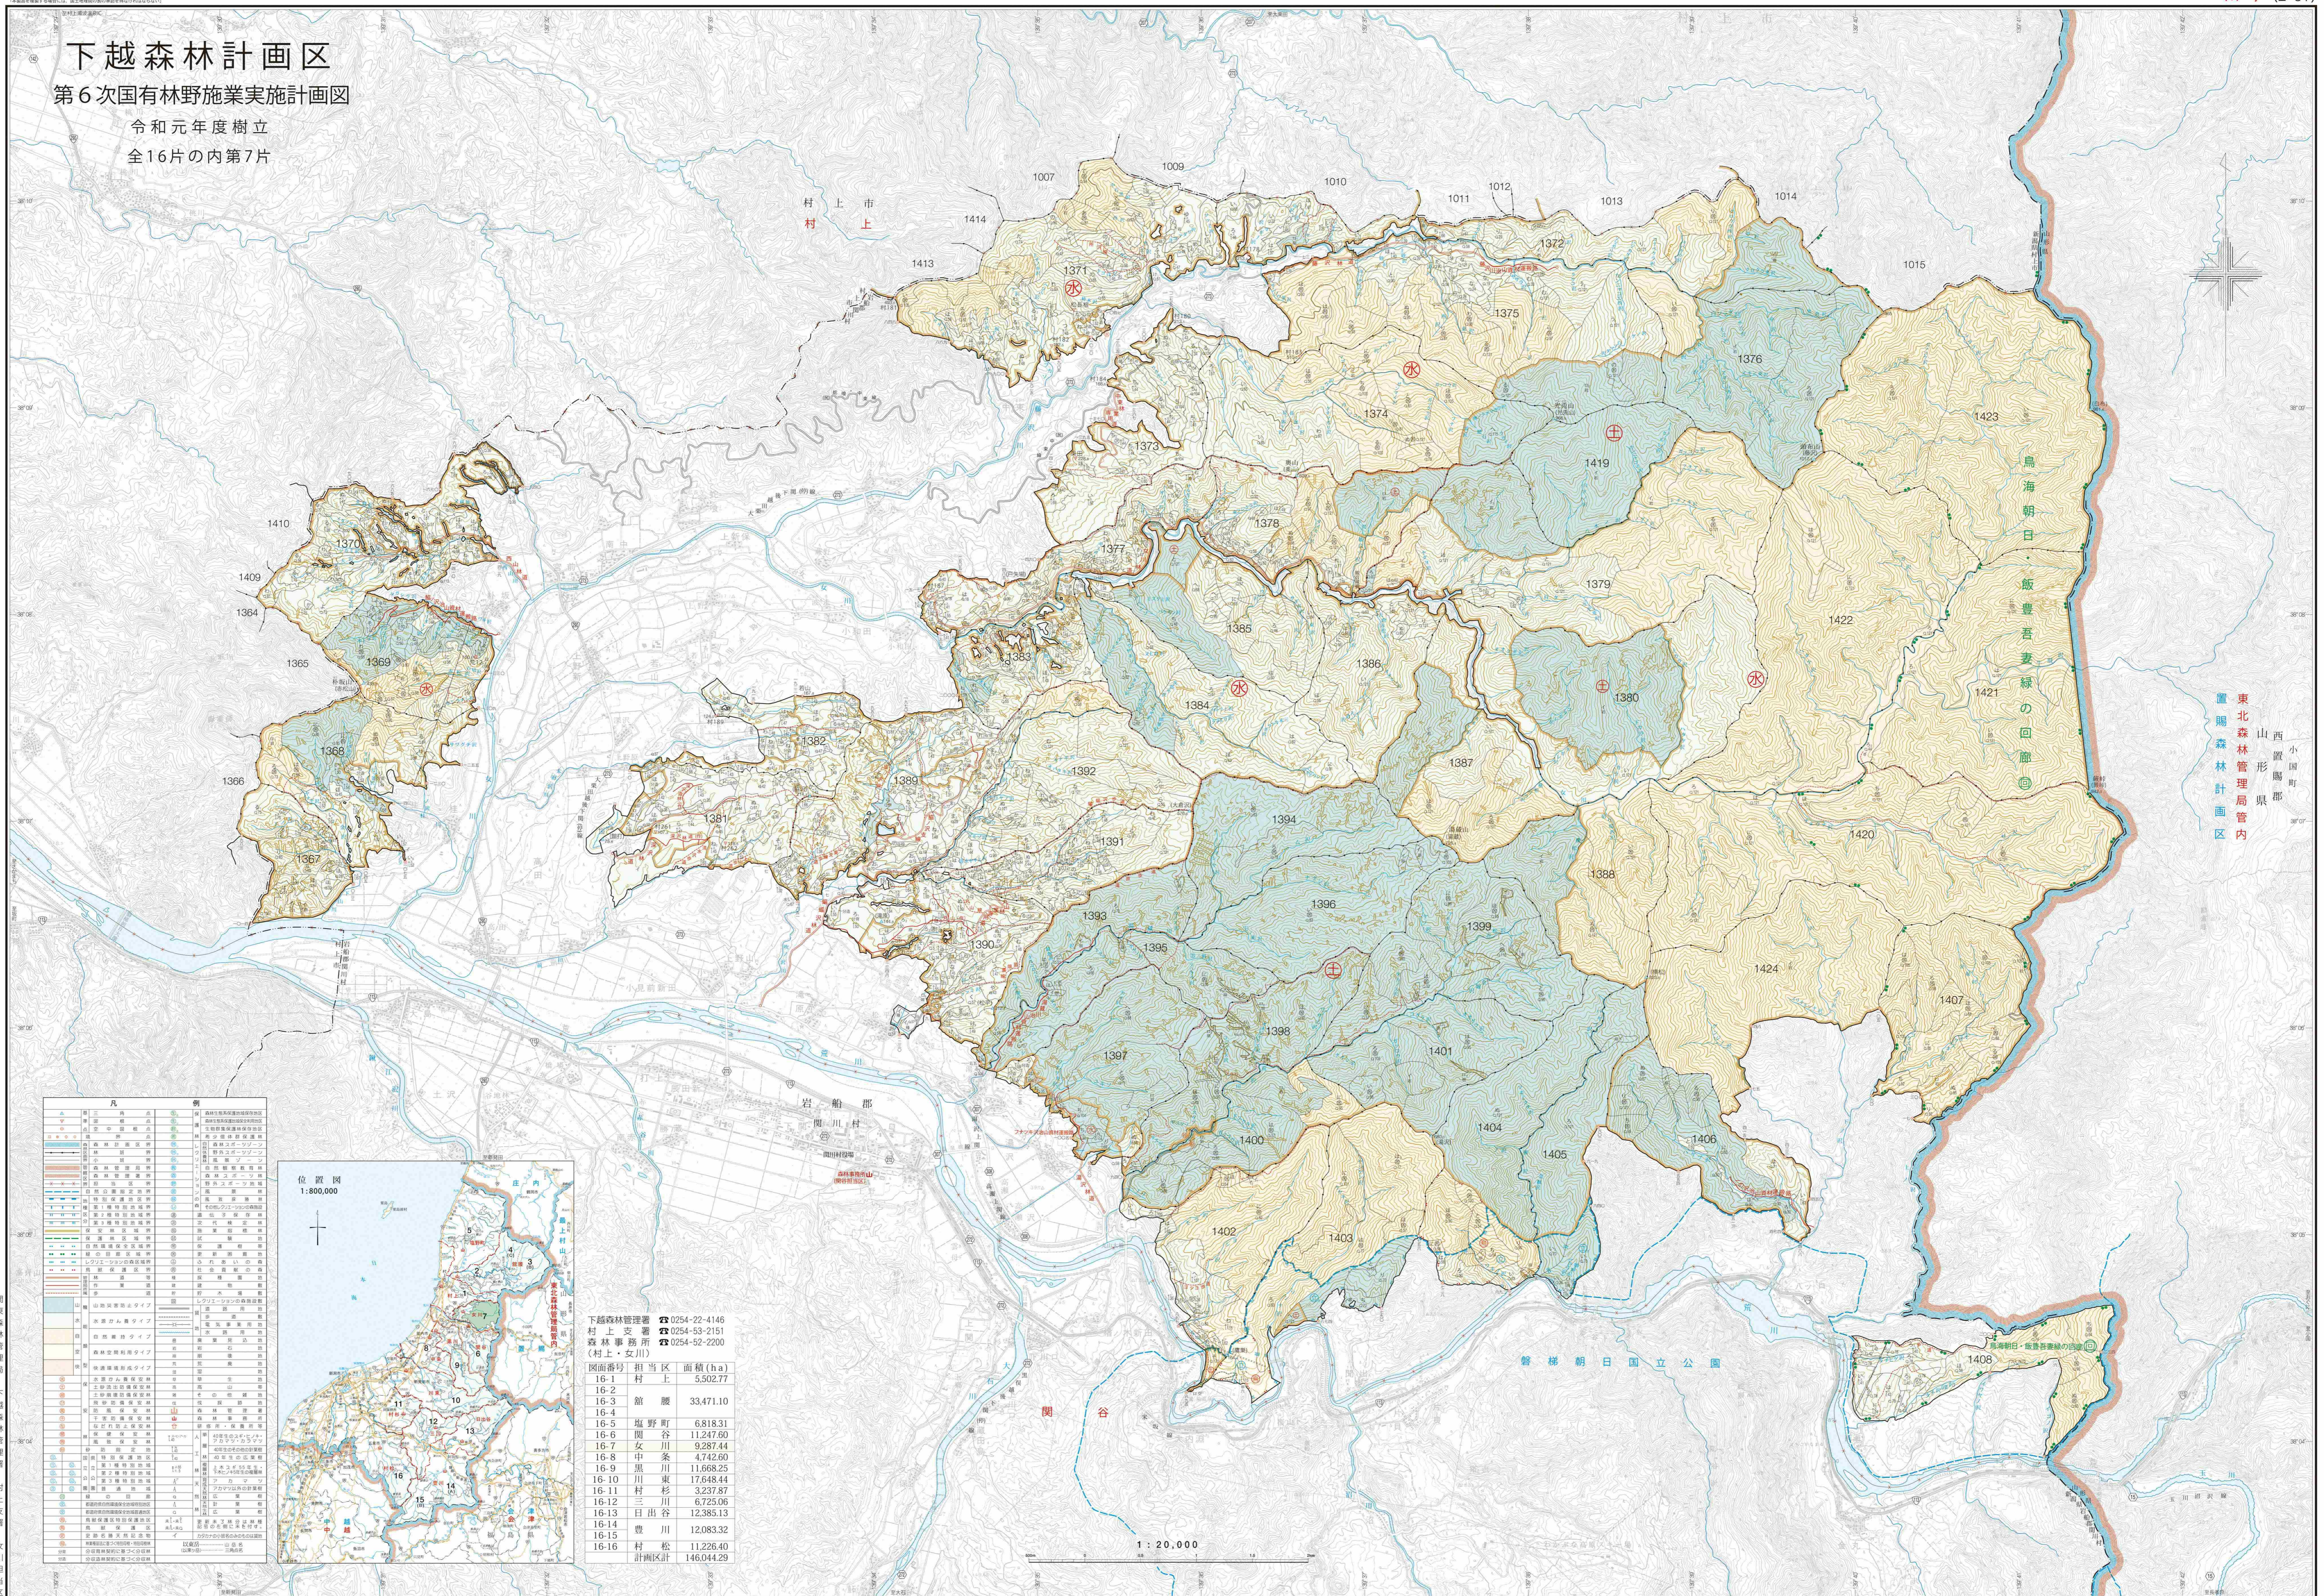

# 下越森林計画区 第6次国有林野施業実施計画図 令和元年度樹立 全16片の内第7片

東北森林管理局管内  
山形県  
小国町  
置賜森林計画区

凡		例	
赤	三	赤	三
青	黄	青	黄
緑	白	緑	白
...	...	...	...

下越森林管理署 ☎0254-22-4146  
 村上支署 ☎0254-53-2151  
 森林事務所 ☎0254-52-2200  
 (村上・女川)

図面番号	担当区	面積(ha)
16-1	村上	5,502.77
16-2	...	...
16-3	船腰	33,471.10
16-4	...	...
16-5	飯野町	6,818.31
16-6	関谷	11,247.60
16-7	女川	9,287.44
16-8	中条	4,742.60
16-9	黒川	11,668.25
16-10	川東	17,548.44
16-11	村杉	3,237.87
16-12	三川	6,725.06
16-13	日出谷	12,385.13
16-14	豊川	12,083.32
16-15	村松	11,226.40
16-16	計画区計	146,044.29