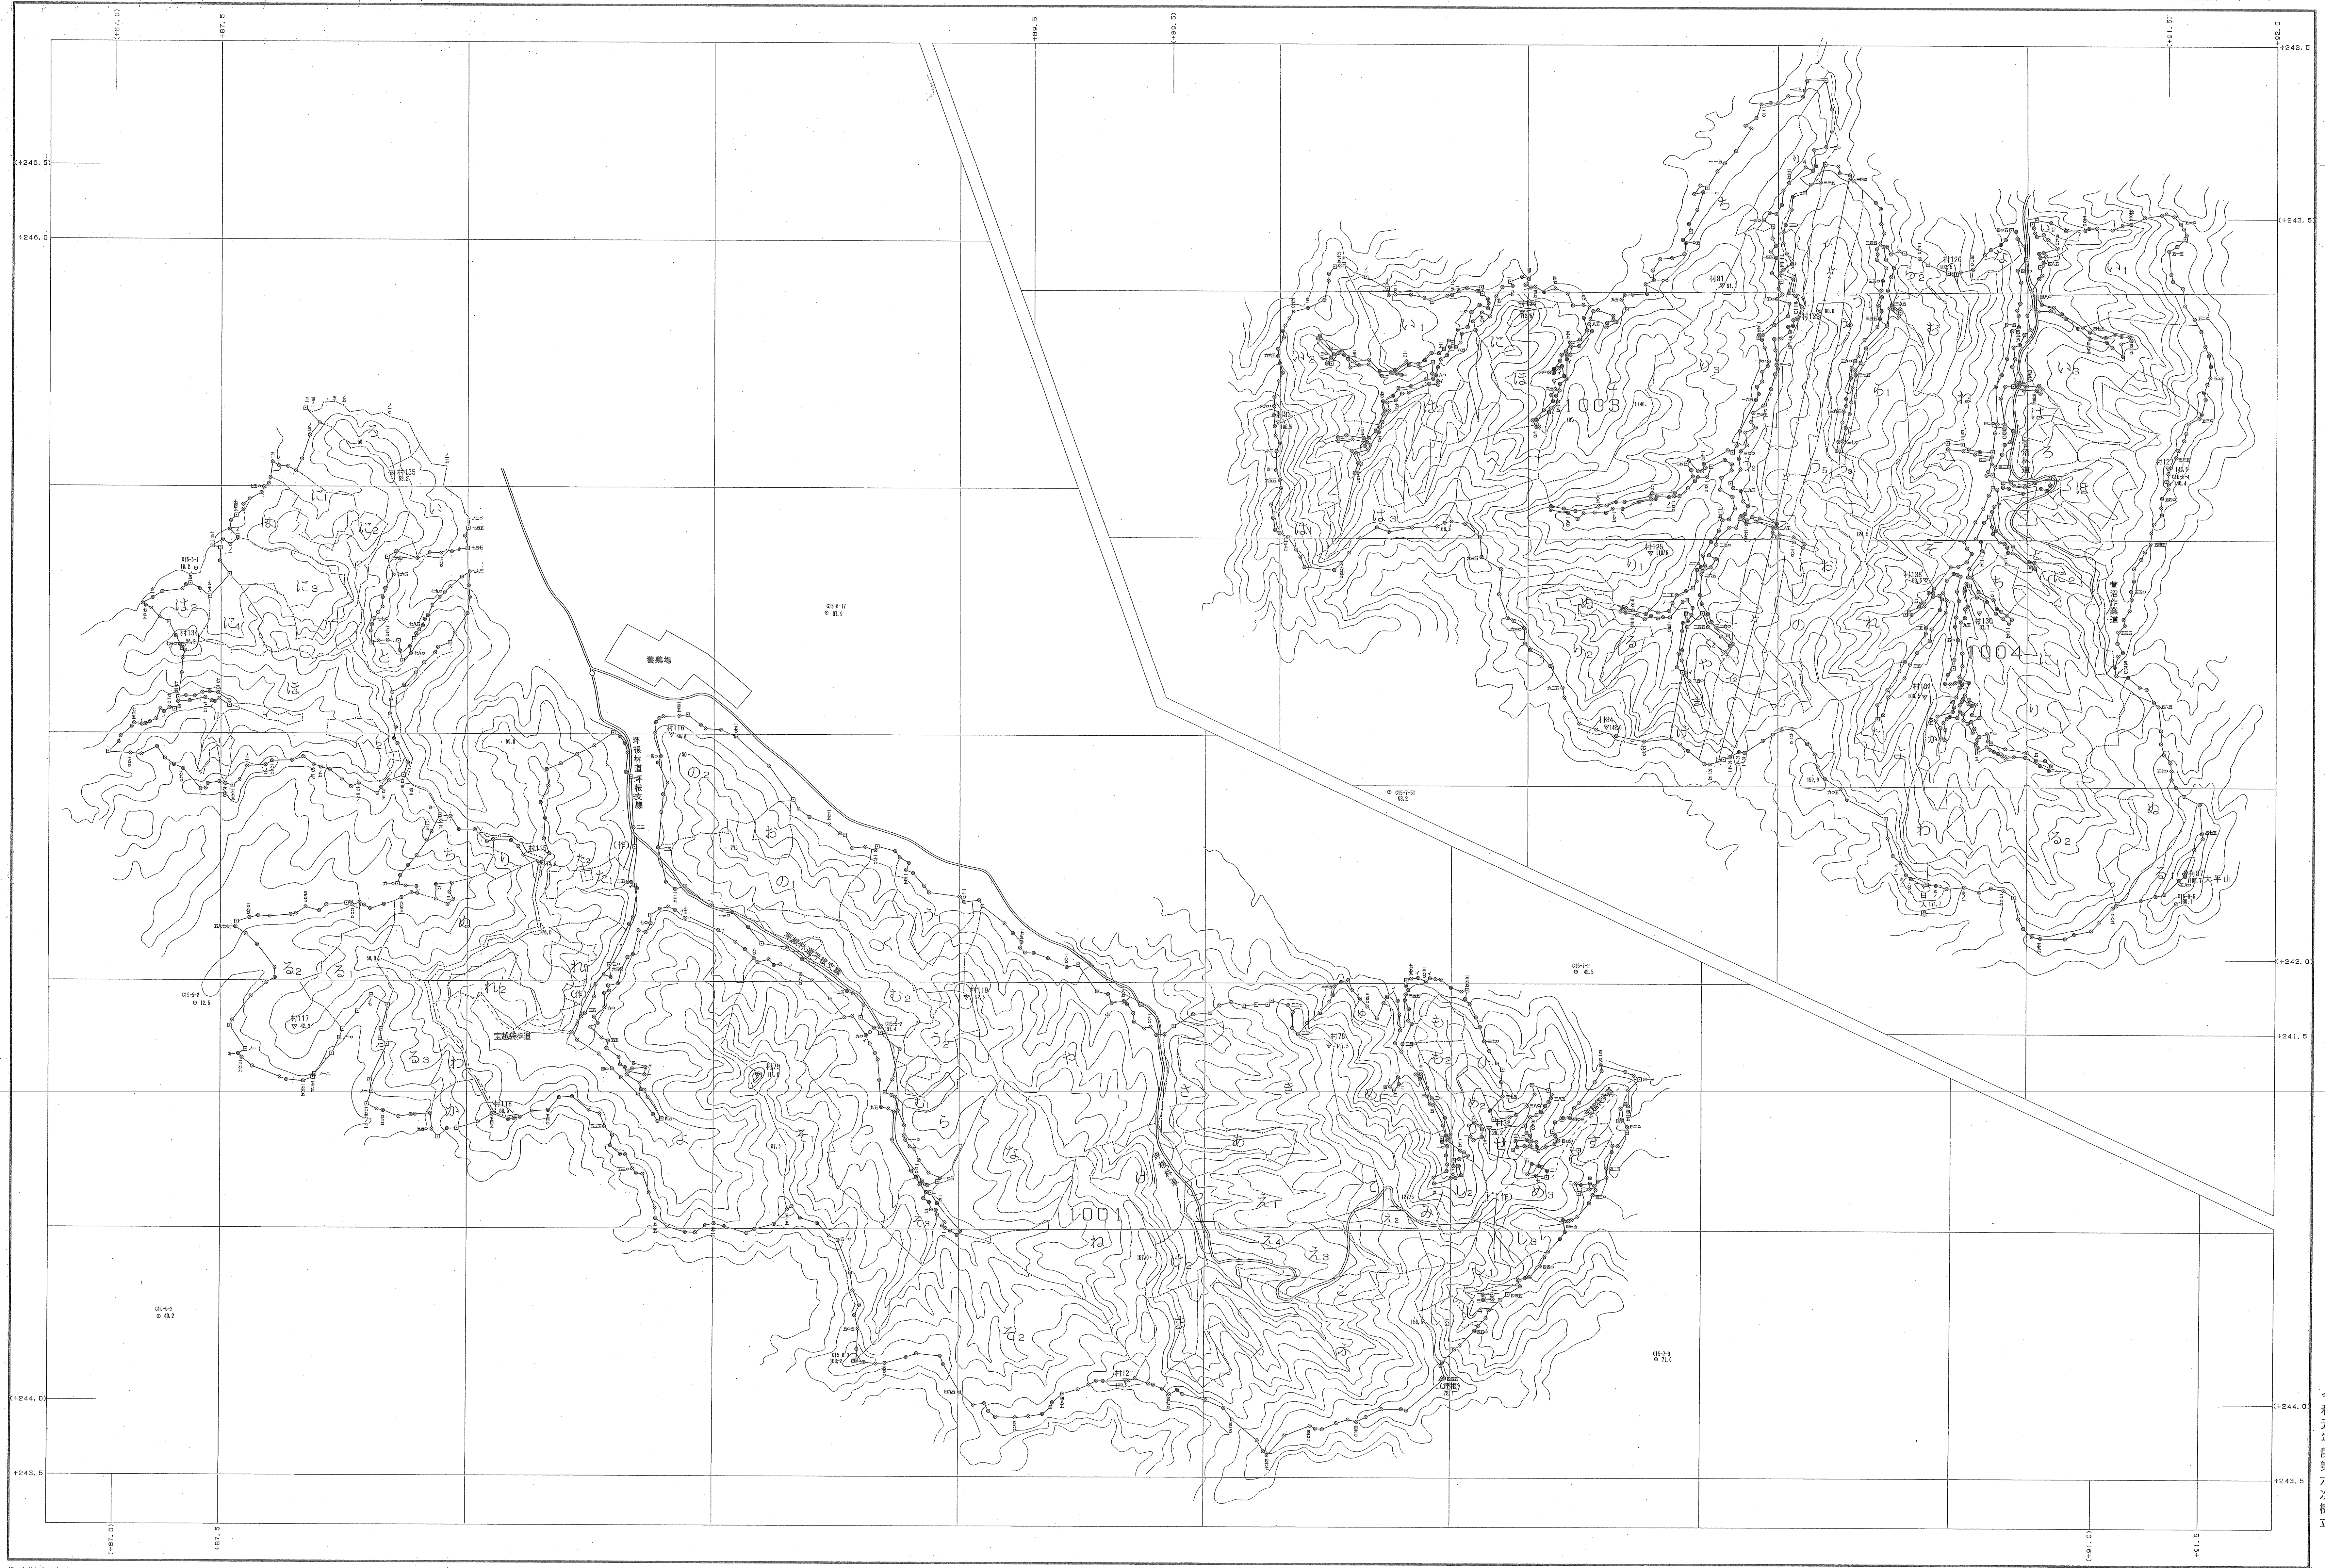

下越森林計画区

森林計画図・基本図

世界測図局(く) 国  
変換ソフト名 TR72K0  
変換パラメータ 北緯: 34° 21' 1.1"

1 : 5,000

関東森林管理局 下越森林管理署 村上支署 村上担当区

令和元年度  
第六次樹立