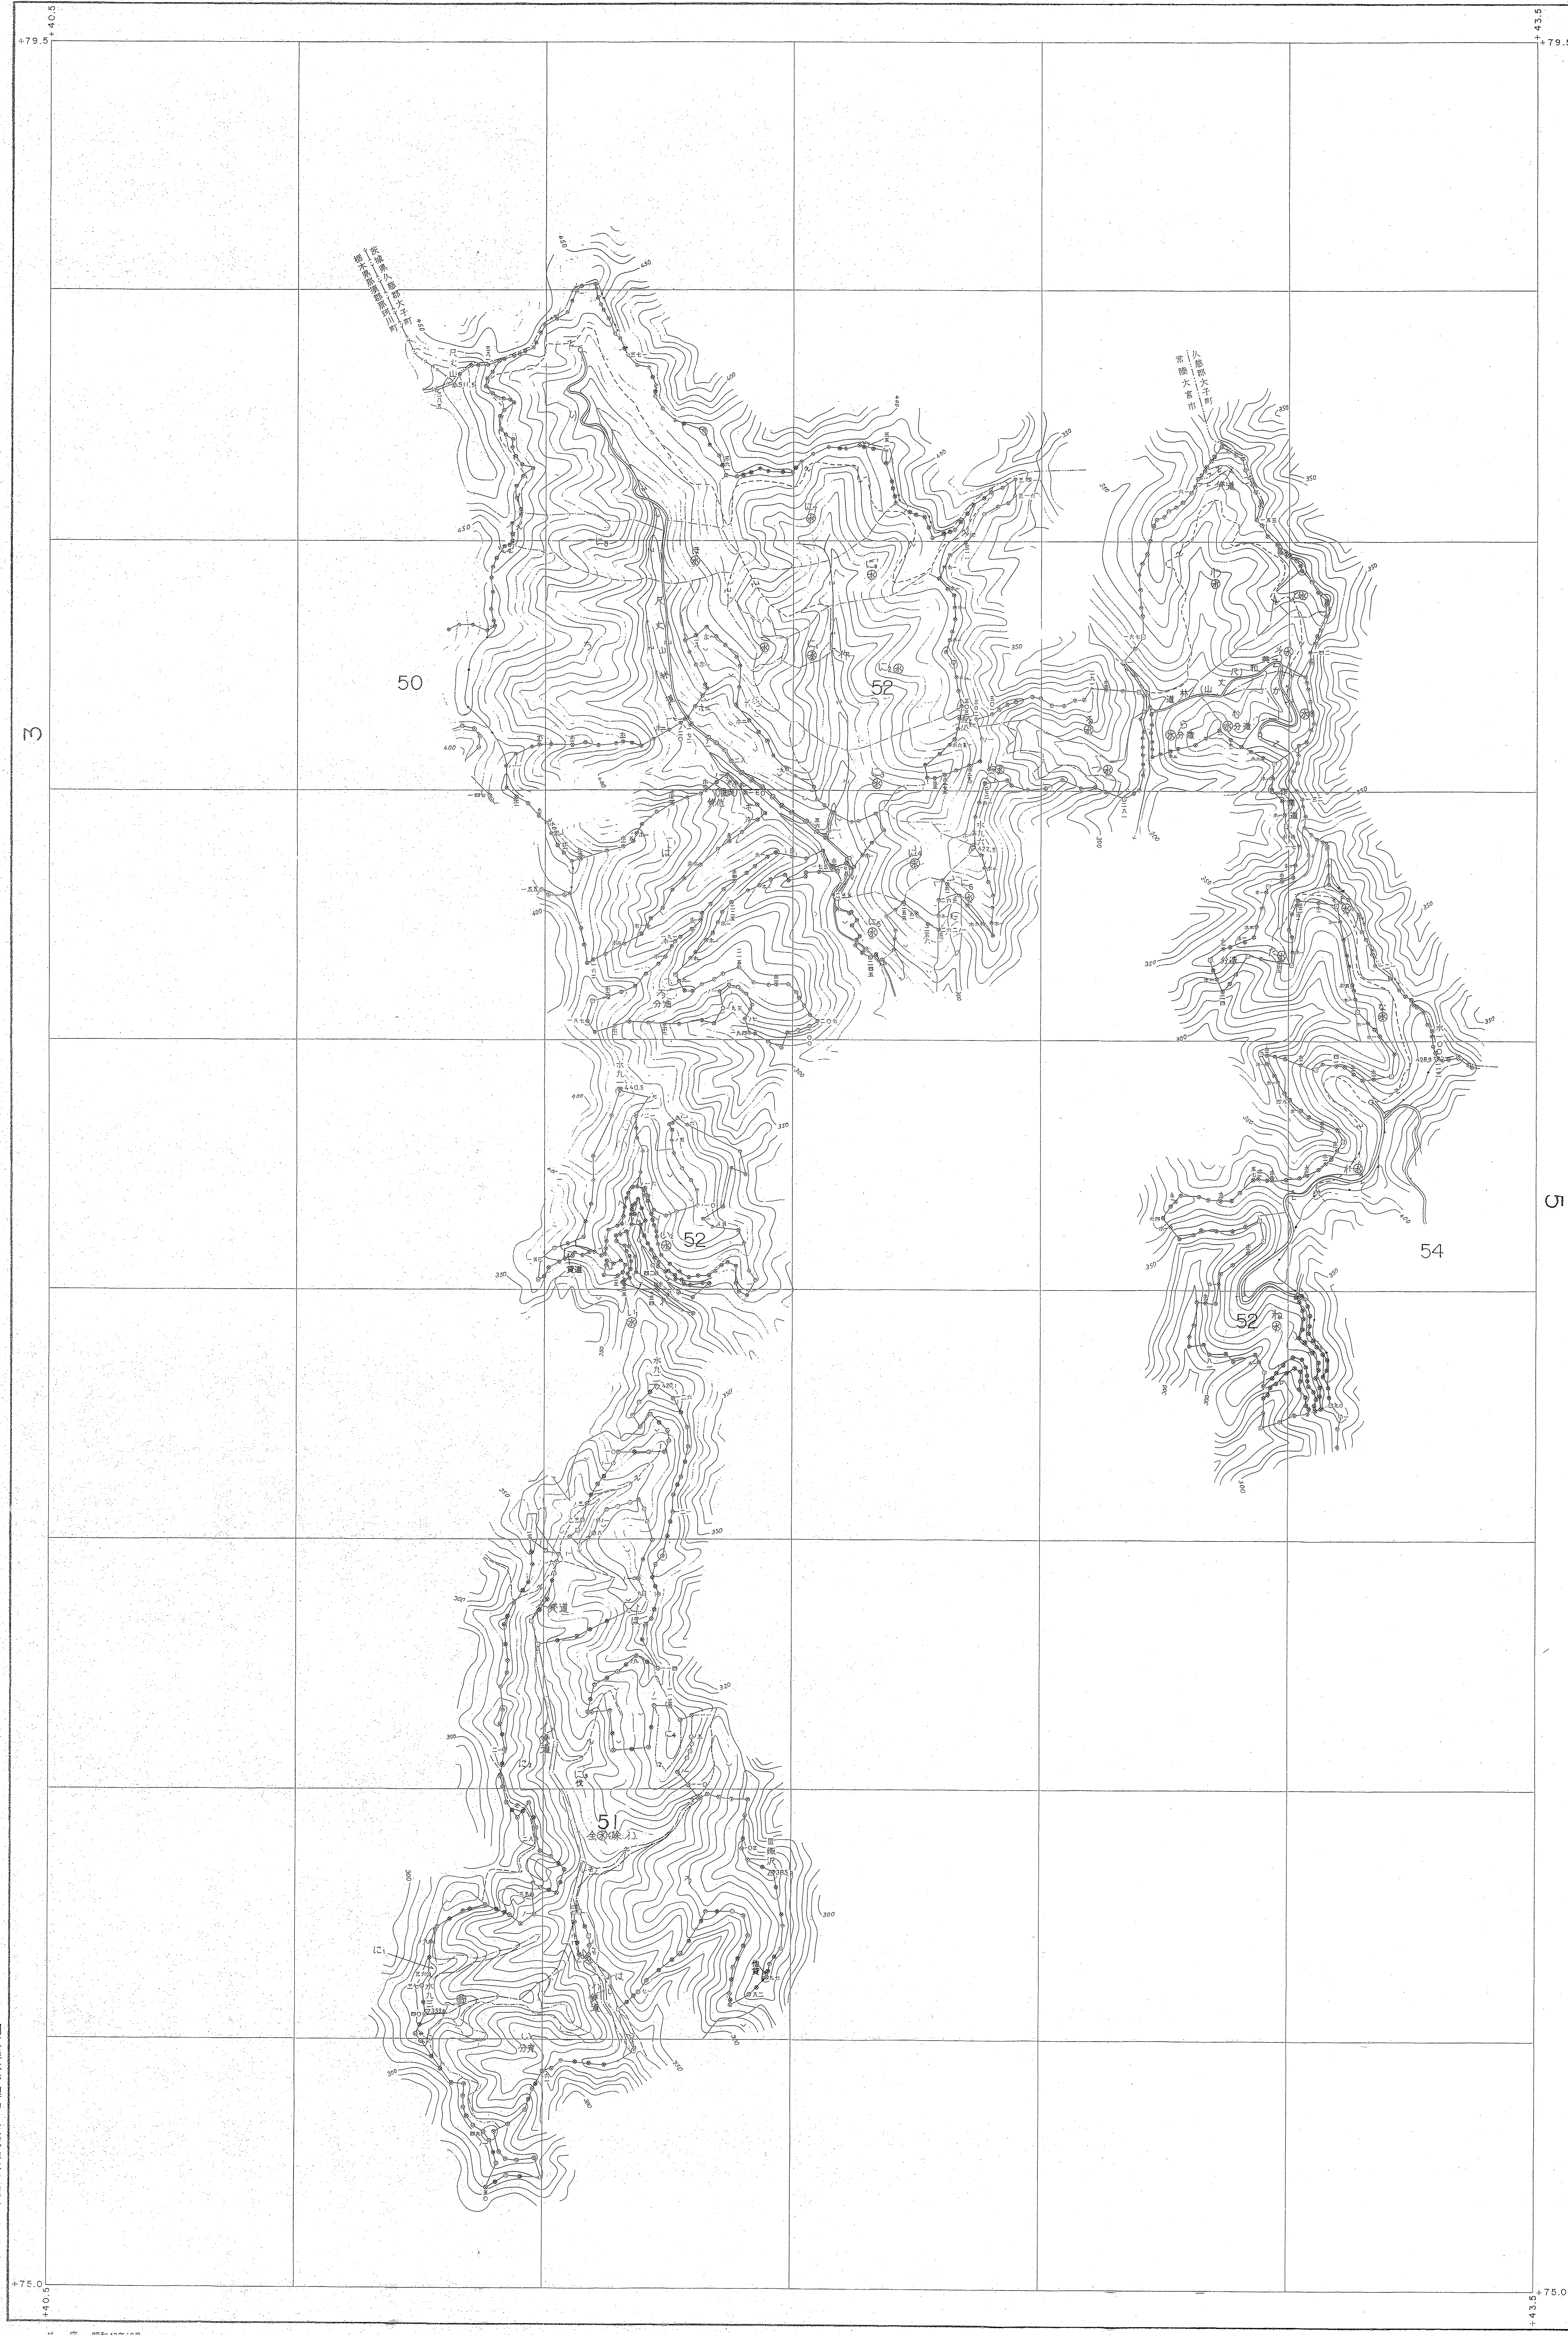

八溝多賀森林計画区

森林計画図・基本図 4 (全95)

第IX公共原点

八溝4

八溝4

昭和42年12月
図化方法 地形図化法
使用写真 昭和42年11月撮影 (山-149)
1. C24 S-7
2. C24 S-7
3. C

1:5,000

51.52 林班

平成三十年第五次樹立