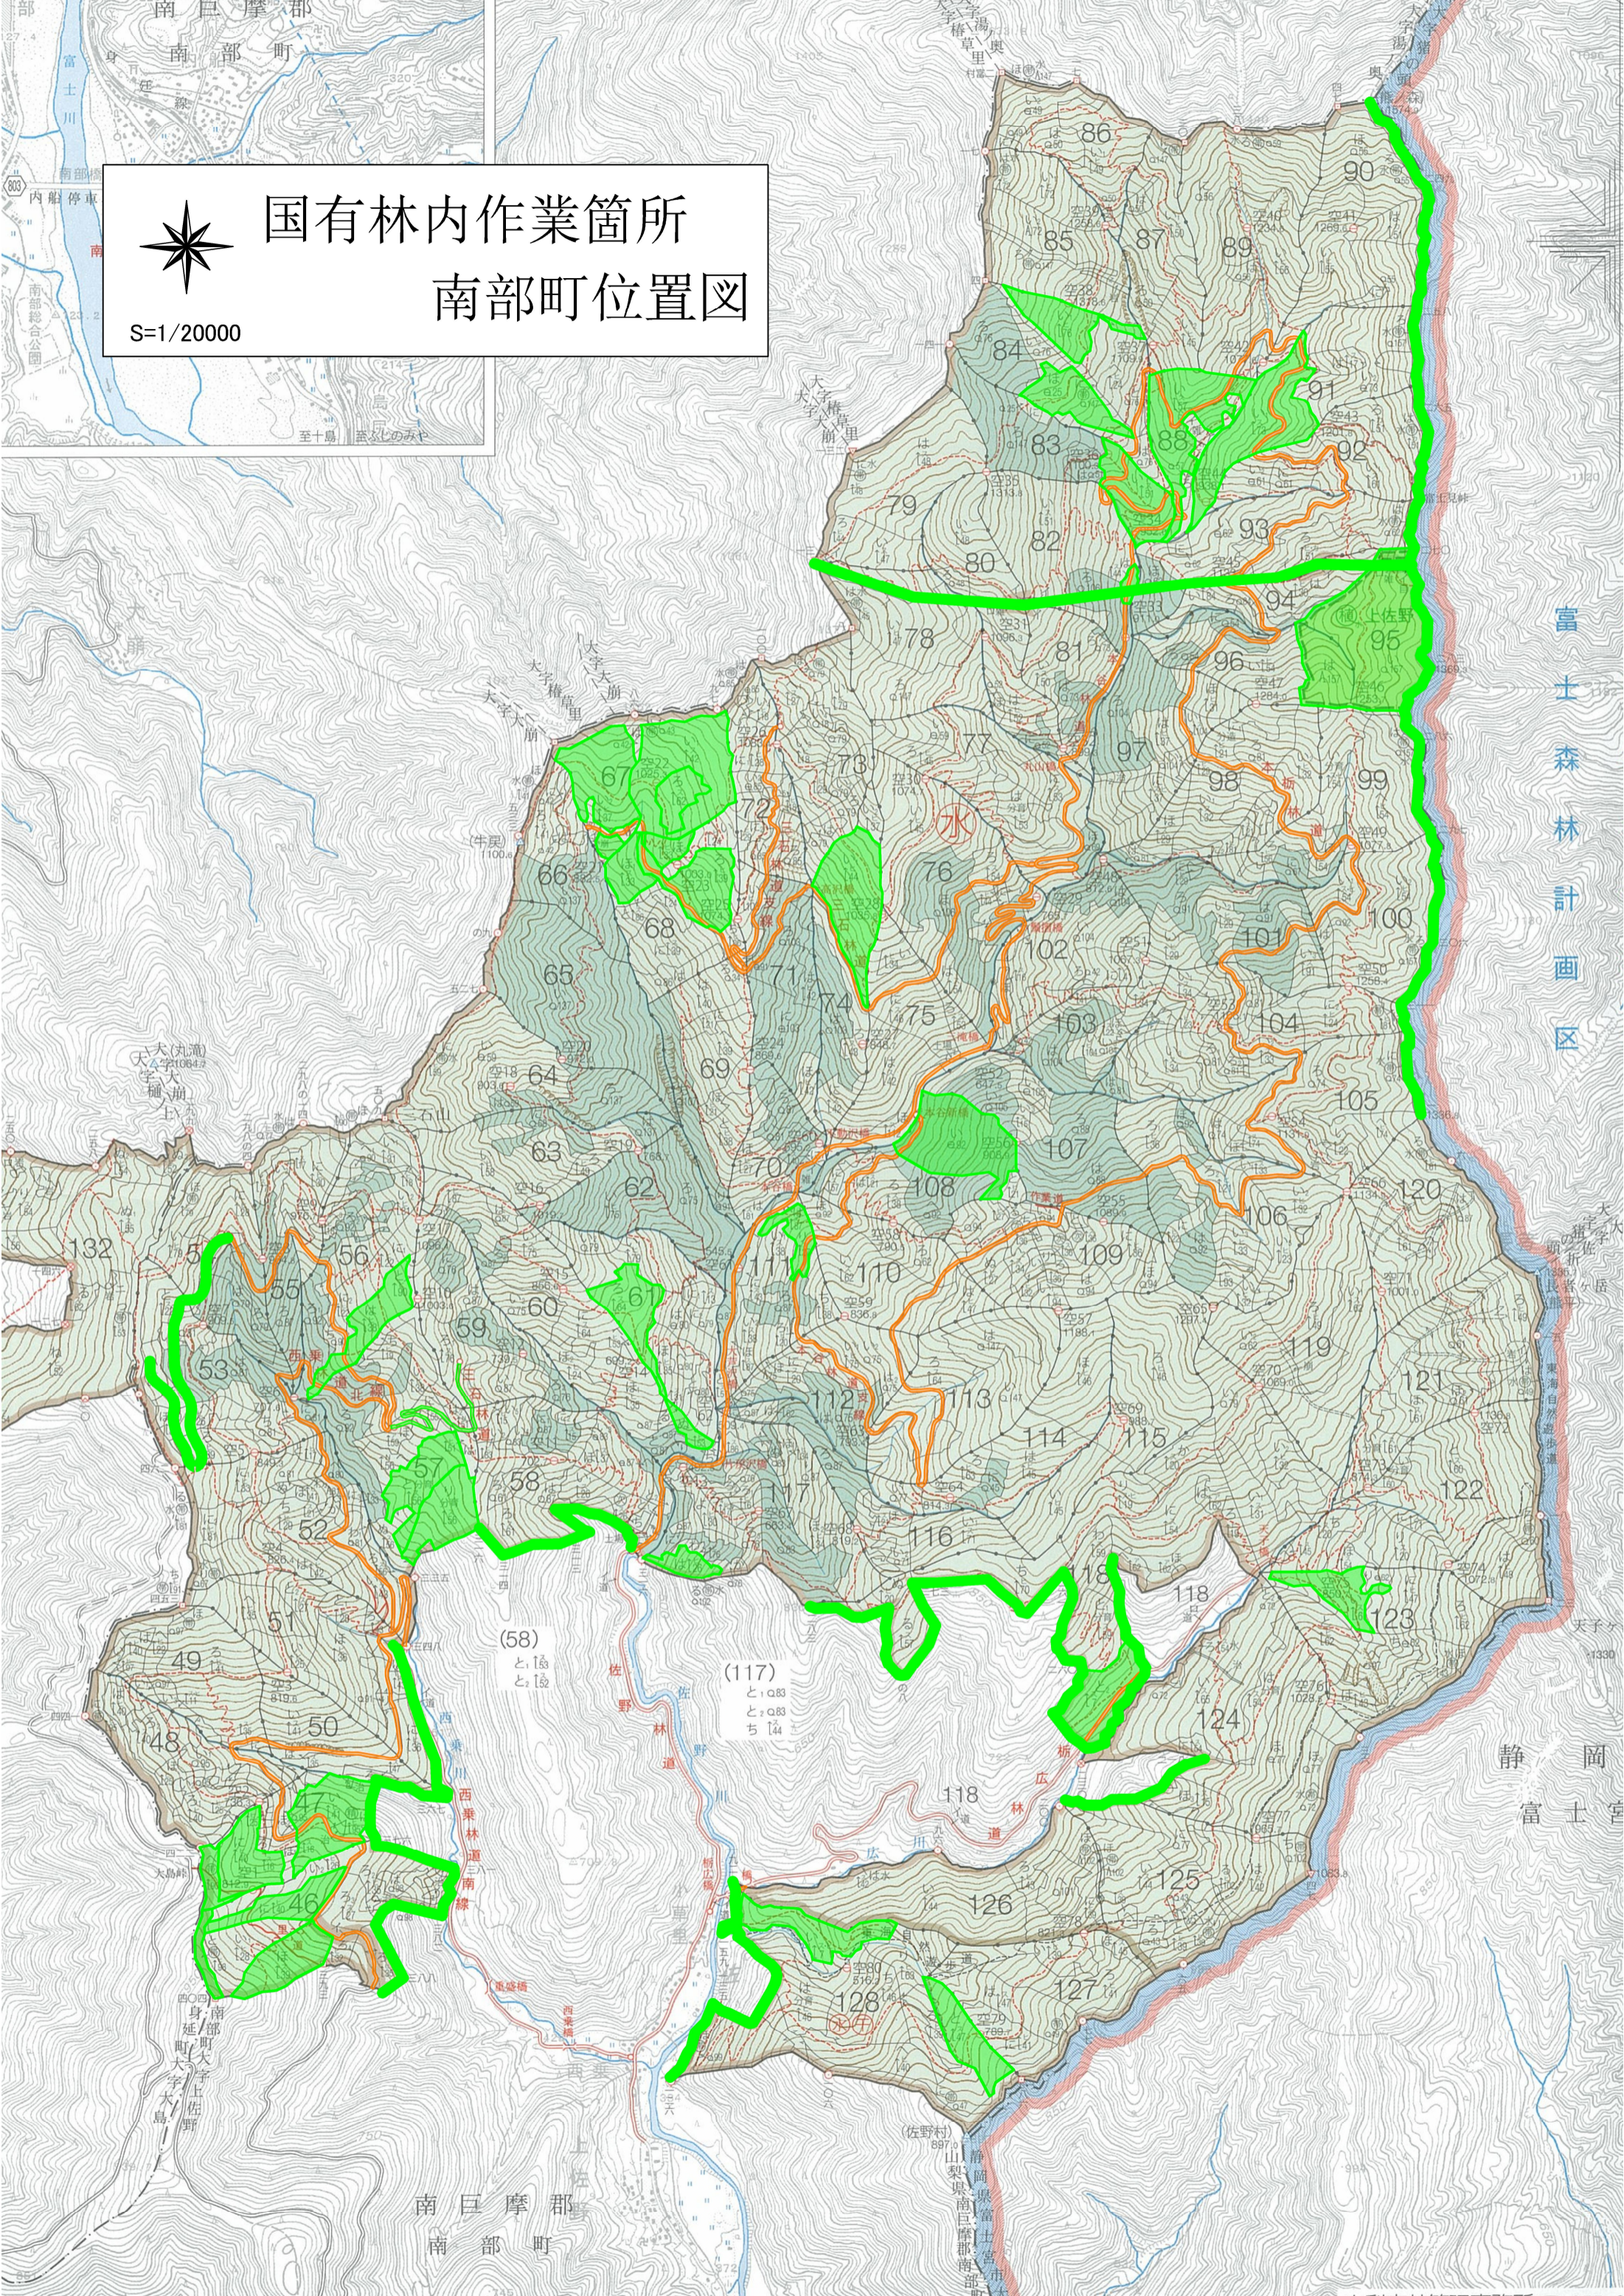

国有林内作業箇所 南部町位置図

S=1/20000

富士森林計画区

静岡
富士宮

南巨摩郡
南部町