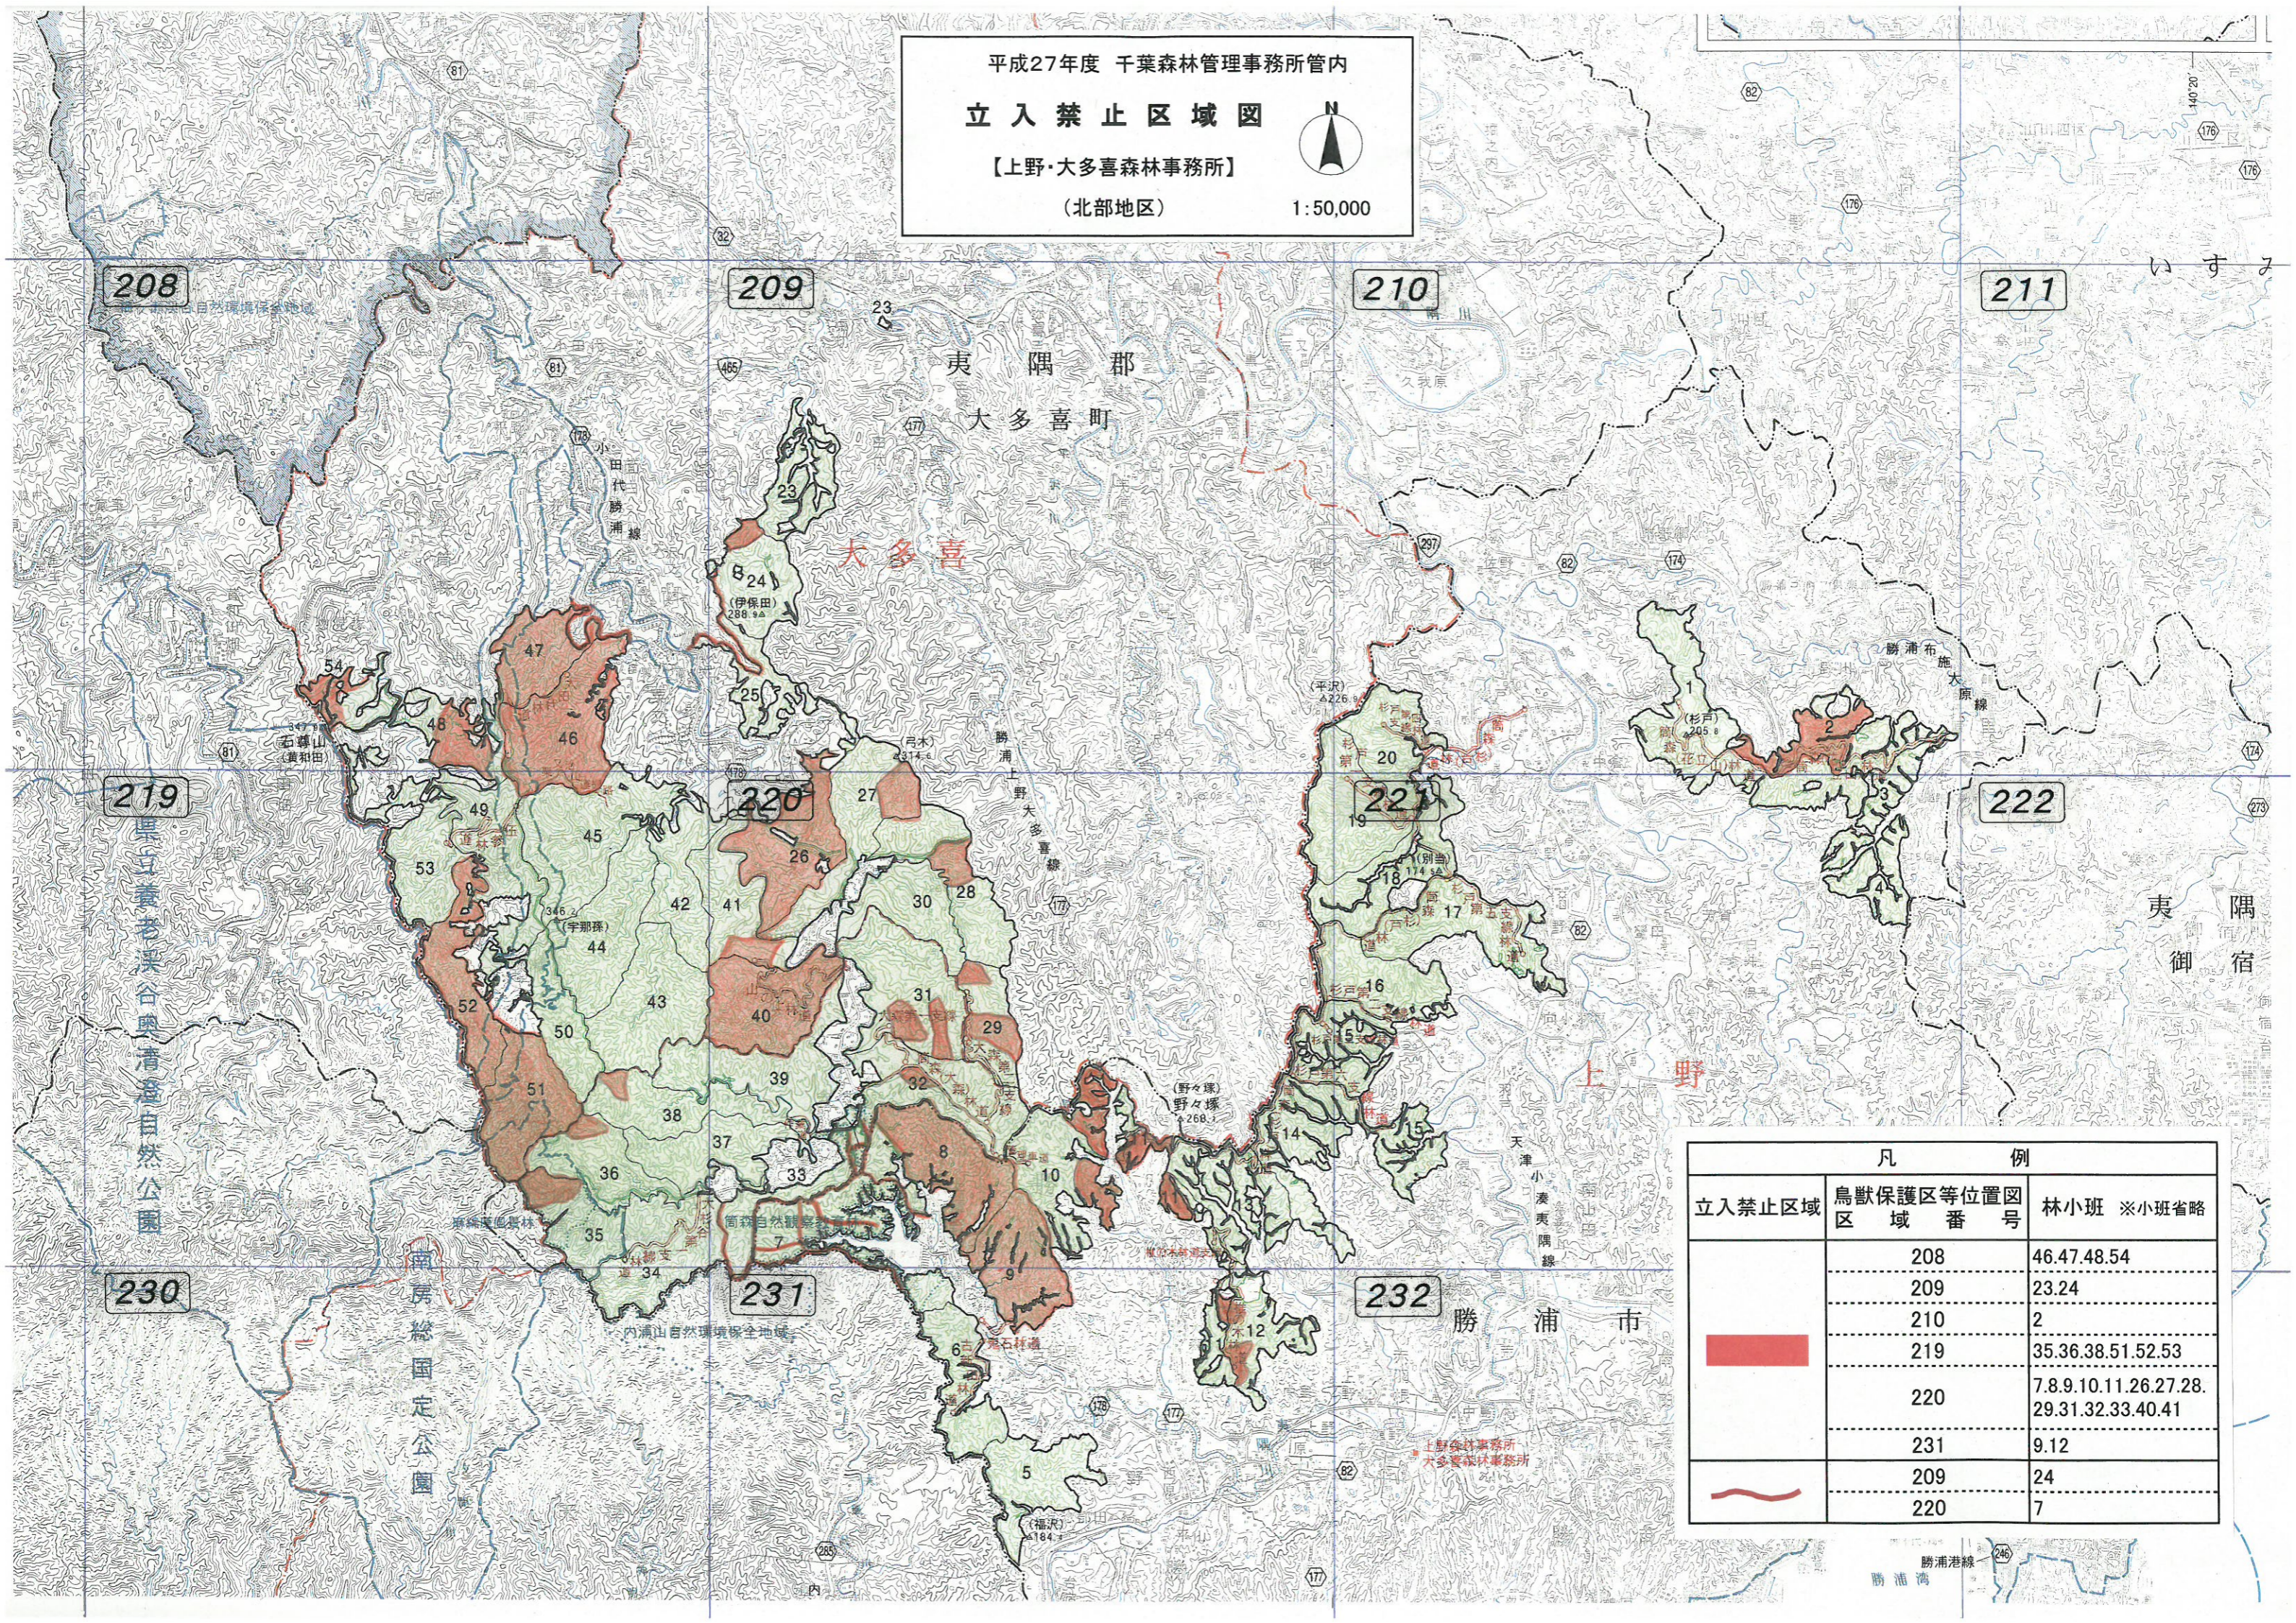

平成27年度 千葉森林管理事務所管内
立入禁止区域図
【上野・大多喜森林事務所】
(北部地区)

1:50,000

凡 例		
立入禁止区域	鳥獣保護区等位置図号 区 域 番 号	林小班 ※小班省略
■	208	46.47.48.54
	209	23.24
	210	2
	219	35.36.38.51.52.53
	220	7.8.9.10.11.26.27.28. 29.31.32.33.40.41
〰	231	9.12
	209	24
	220	7

208

209

210

211

219

220

221

222

230

231

232

夷 隅 郡
大多喜町

大多喜

上 野

夷 隅 郡
御 宿

勝 浦 市

南房総国定公園

奥平養老溪谷奥清谷自然公園

勝浦港線
勝浦湾