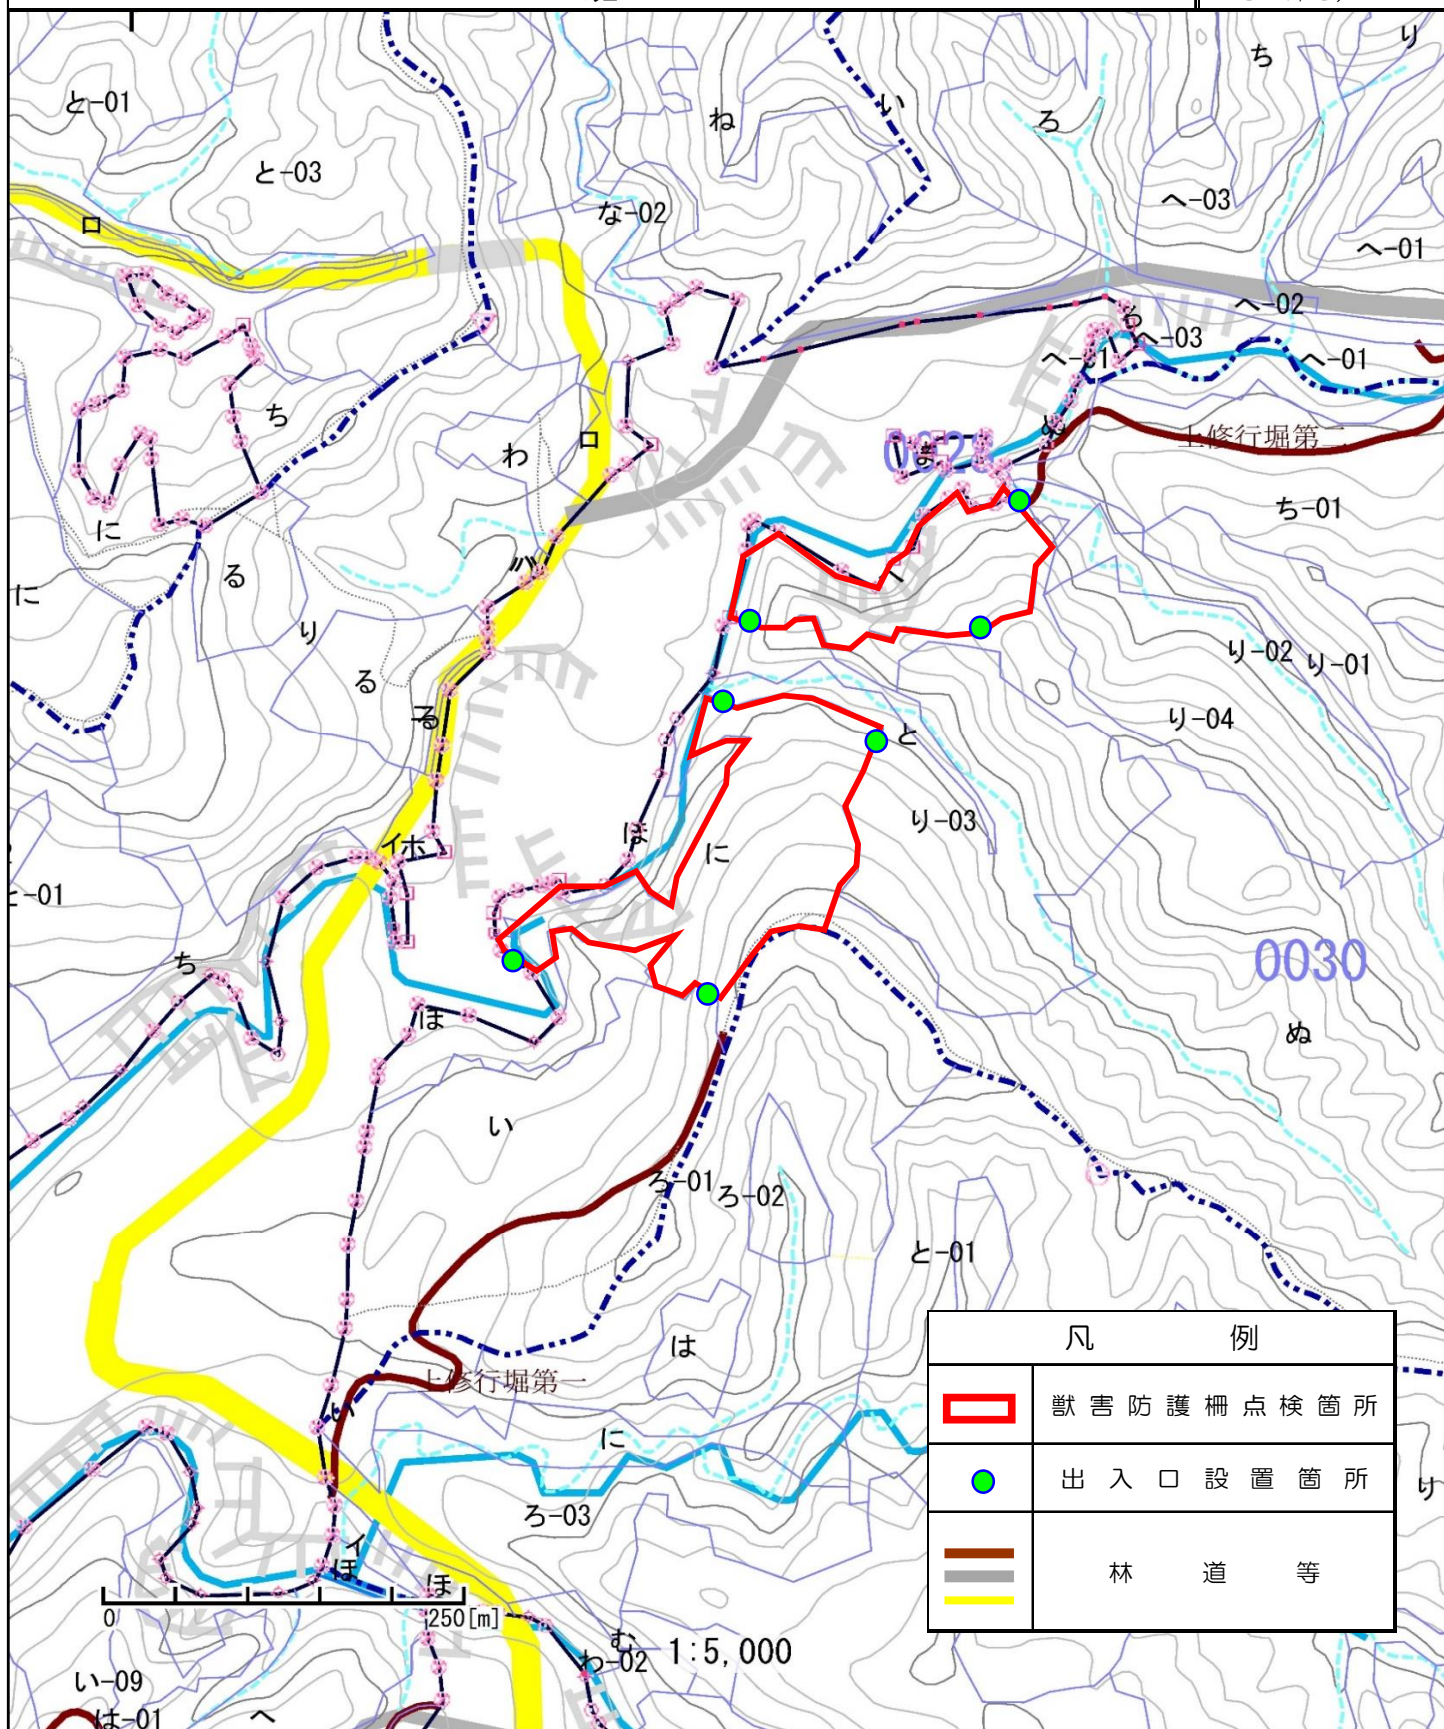

令和6年度
千葉南部地区獣害防護柵点検業務委託

委託点検箇所位置図

表紙	1 枚
位置図【2万分の1】	8 枚
位置図【5千分の1】	14 枚
計	23 枚

関東森林管理局
千葉森林管理事務所

令和6年度千葉南部地区獣害防護柵点検業務委託

委託点検箇所位置図

千葉県勝浦市大字上植野 湯場谷国有林8れ、と林小班外

S=1/20,000

凡 例

	獣害防護柵点検箇所
	林道等

令和6年度千葉南部地区獣害防護柵点検業務委託

委託点検箇所位置図

千葉県夷隅郡大多喜町大字面白 上の代国有林26と2林小班外

凡 例	
	獣害防護柵点検箇所
	出入口設置箇所
	林道等

令和6年度千葉南部地区獣害防護柵点検業務委託

委託点検箇所位置図

千葉県夷隅郡大多喜町大字粟又 上修行堀国有林30に、へ林小班

S=1/5,000

令和6年度千葉南部地区獣害防護柵点検業務委託

委託点検箇所位置図

千葉県夷隅郡大多喜町大字筒森 下大前倉国有林37り、ね林小班外

S=1/20,000

令和6年度千葉南部地区獣害防護柵点検業務委託

委託点検箇所位置図

千葉県大多喜町大字筒森 下大前倉国有林36と1、と2林小班

S=1/5,000

令和6年度千葉南部地区獣害防護柵点検業務委託

委託点検箇所位置図

千葉県夷隅郡大多喜町大字筒森 下大前倉国有林37り、ね林小班

S=1/5,000

凡 例	
	獣害防護柵点検箇所
	出入口設置箇所
	林道等

令和6年度千葉南部地区獣害防護柵点検業務委託