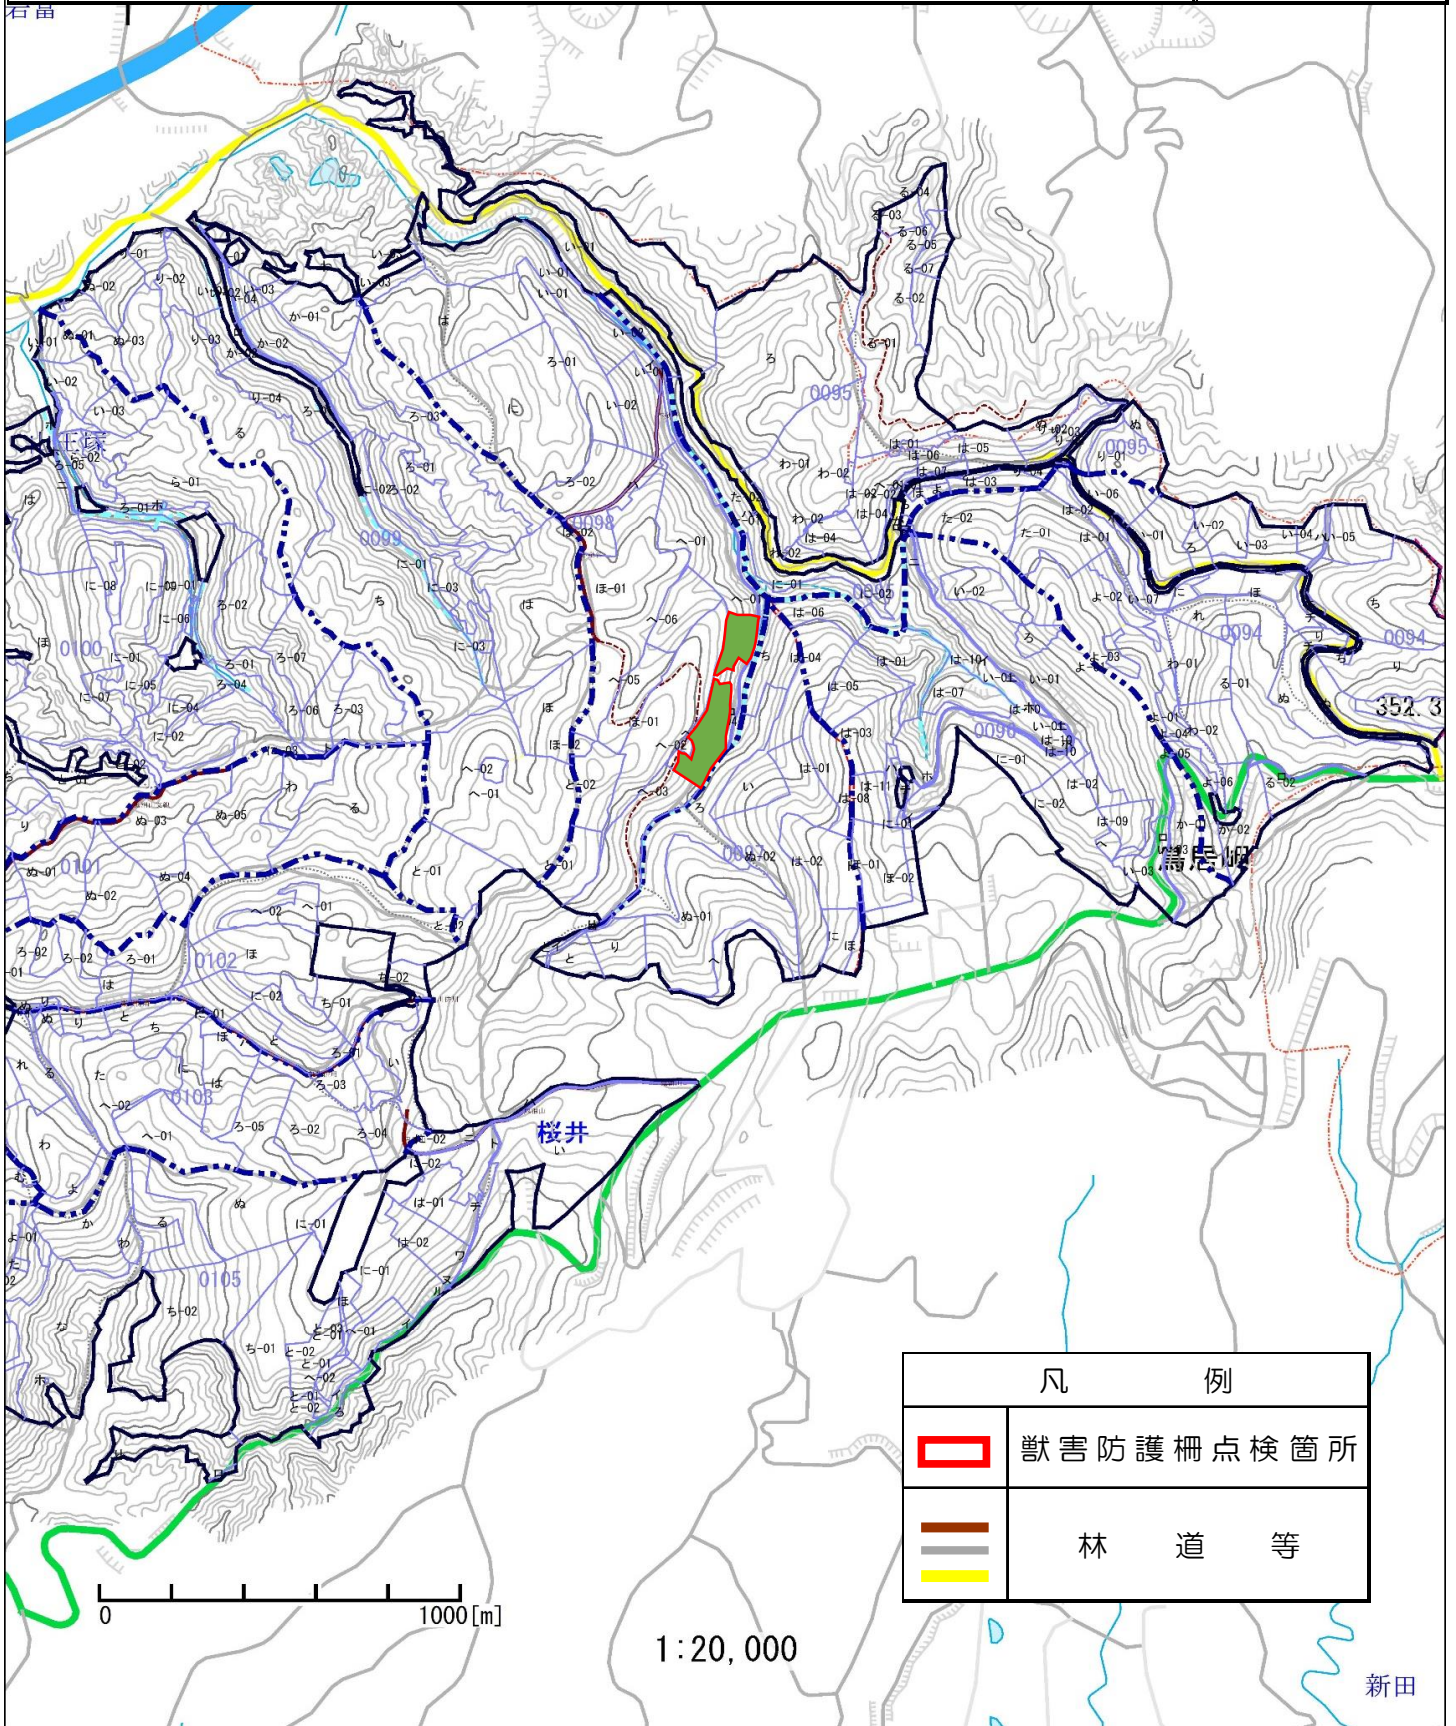

凡 例	
	獣害防護柵点検箇所
	出入口設置箇所
	林道等

令和6年度千葉南部地区獣害防護柵点検業務委託

委託点検箇所位置図

千葉県君津市大字戸崎 戸崎国有林87は1林小班外

S=1/20,000

見ヶ丘
▲143.2

戸崎

法木

0 1000[m]

1:20,000

凡 例	
	獣害防護柵点検箇所
	林 道 等

令和6年度千葉南部地区獣害防護柵点検業務委託

委託点検箇所位置図

千葉県君津市大字戸崎 戸崎国有林86い1、87は1、に、ち
林小班外

S=1/5,000

令和6年度千葉南部地区獣害防護柵点検業務委託

委託点検箇所位置図

千葉県富津市大字桜井総称鬼泪山 不動谷国有林98へ4林小班

S=1/20,000

凡 例	
	獣害防護柵点検箇所
	林道等

1:20,000

新田

令和6年度千葉南部地区獣害防護柵点検業務

委託点検箇所位置図