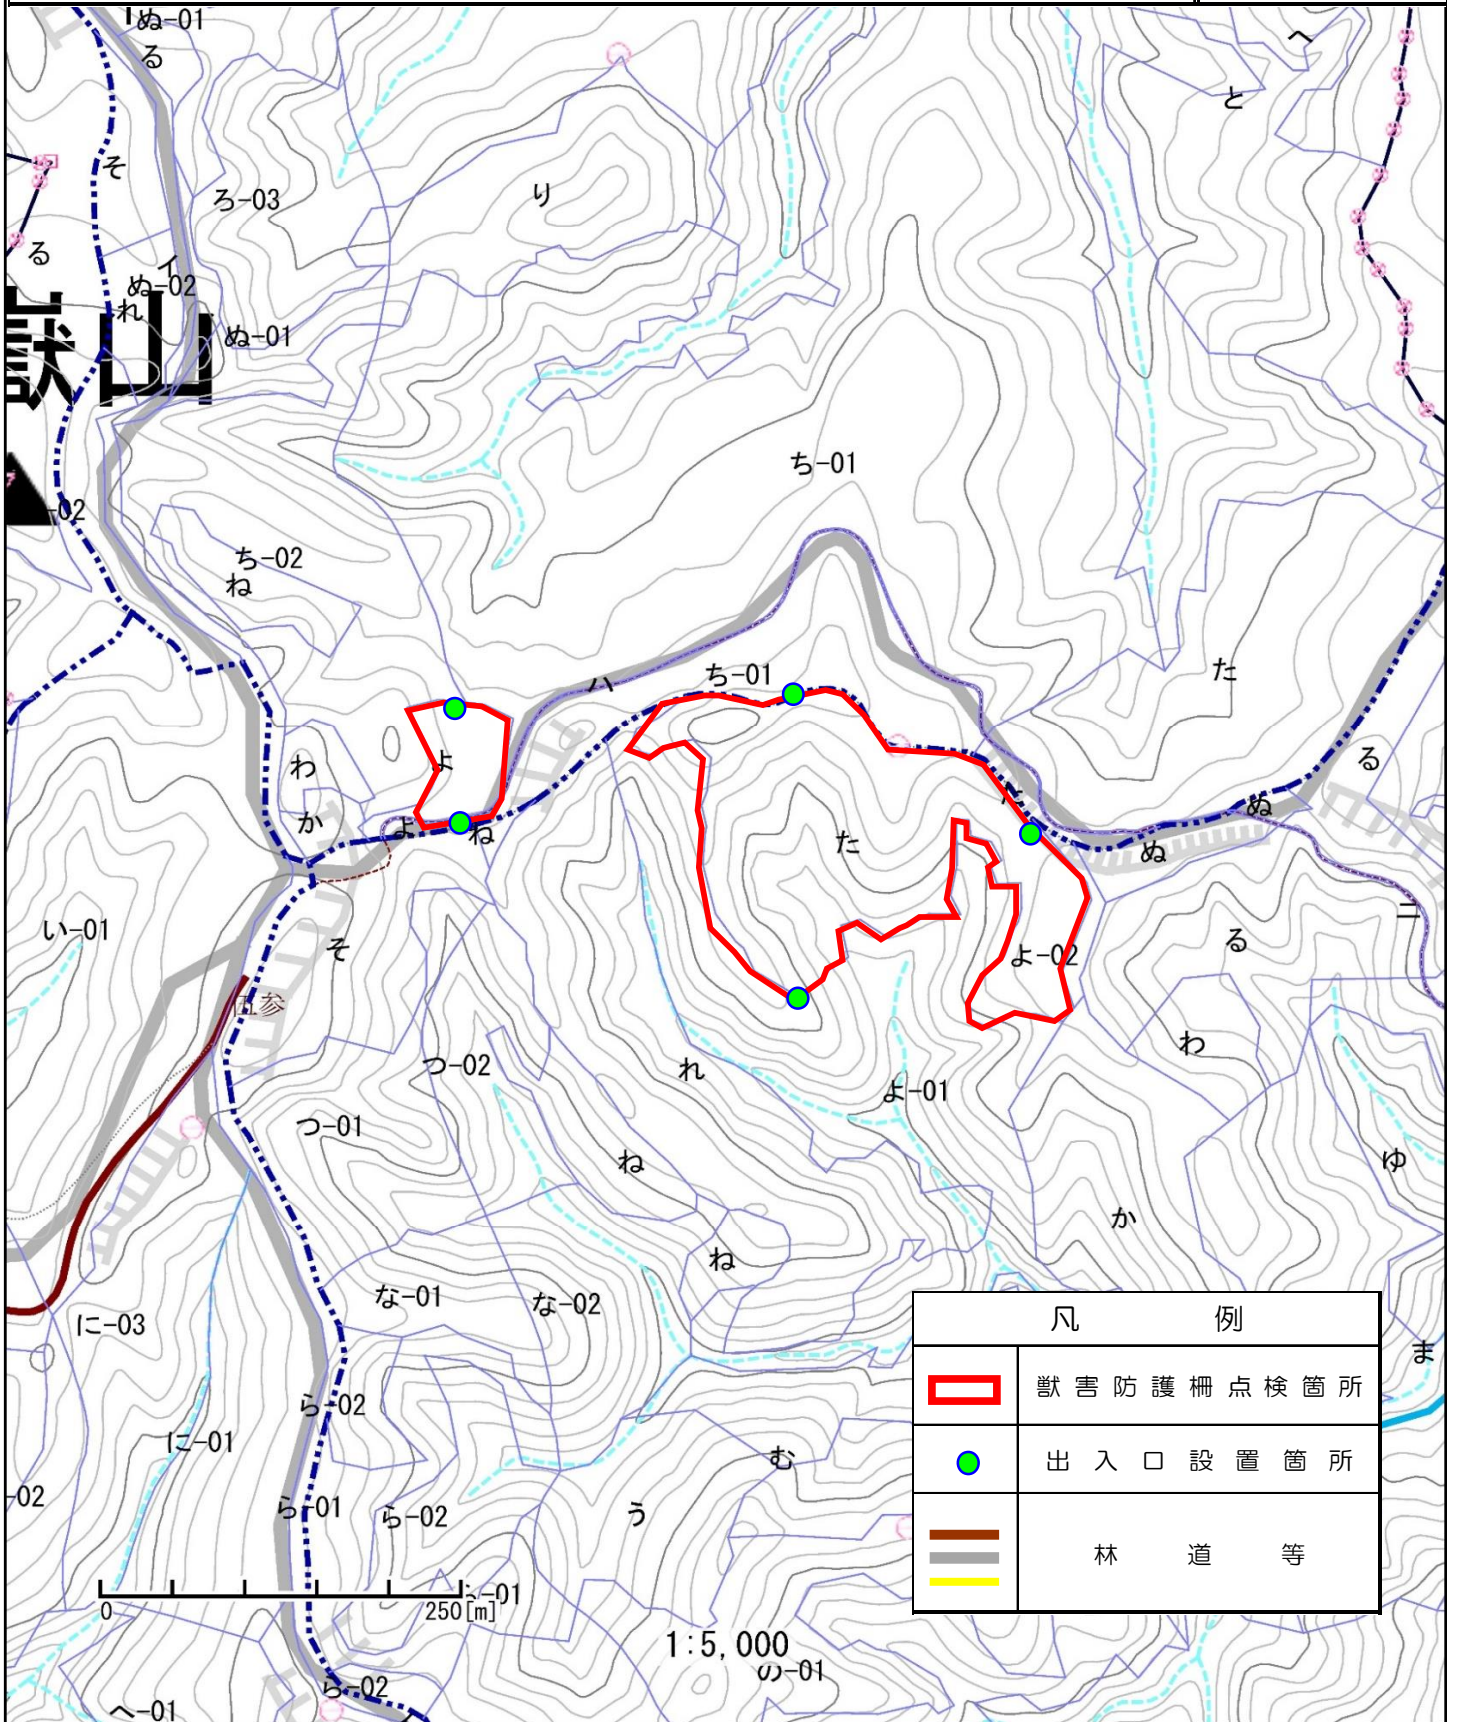

千葉県大多喜町大字筒森 下大前倉国有林36と1、と2林小班

S=1/5,000

令和6年度千葉南部地区獣害防護柵点検業務委託

委託点検箇所位置図

千葉県夷隅郡大多喜町大字筒森 下大前倉国有林37り、ね林小班

S=1/5,000

凡 例	
	獣害防護柵点検箇所
	出入口設置箇所
	林道等

令和6年度千葉南部地区獣害防護柵点検業務委託

委託点検箇所位置図

千葉県夷隅郡大多喜町大字粟又 上修行堀国有林45た林小班外

S=1/20,000

令和6年度千葉南部地区獣害防護柵点検業務委託

委託点検箇所位置図

千葉県夷隅郡大多喜町大字粟又 上修行堀国有林45た林小班

S=1/5,000

令和6年度千葉南部地区獣害防護柵点検業務委託

委託点検箇所位置図

千葉県夷隅郡大多喜町大字粟又 下大前倉国有林47る3林小班

S=1/5,000

凡 例	
	獣害防護柵点検箇所
	出入口設置箇所
	林 道 等

0 250[m]

1:5,000

令和6年度千葉南部地区獣害防護柵点検業務委託

委託点検箇所位置図