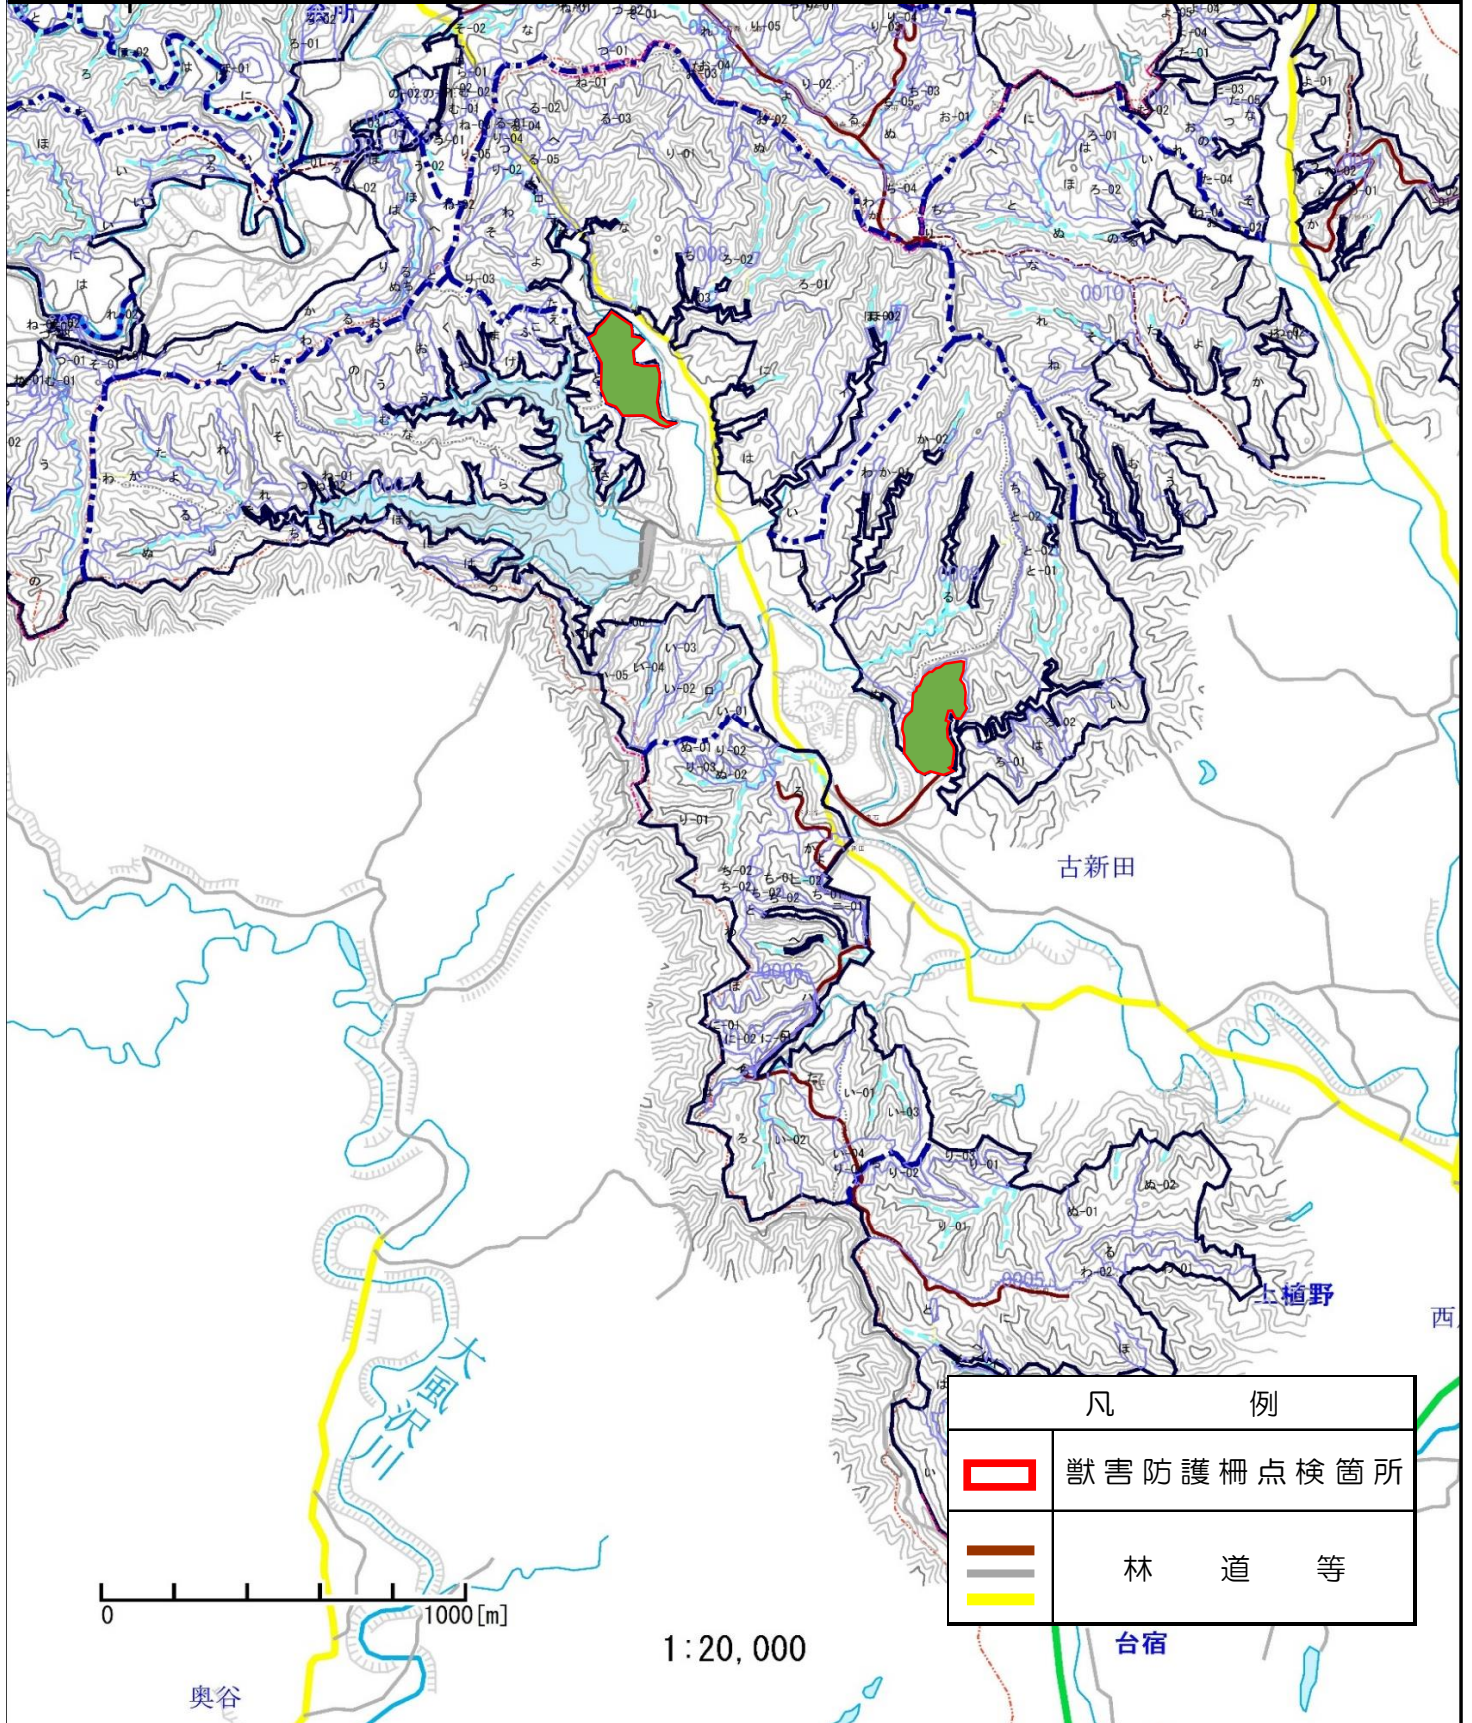

令和6年度
千葉南部地区獣害防護柵点検業務委託

委託点検箇所位置図

表紙	1 枚
位置図【2万分の1】	8 枚
位置図【5千分の1】	14 枚
計	23 枚

関東森林管理局
千葉森林管理事務所

令和6年度千葉南部地区獣害防護柵点検業務委託

委託点検箇所位置図

千葉県勝浦市大字上植野 湯場谷国有林8れ、と林小班外

S=1/20,000

令和6年度千葉南部地区獣害防護柵点検業務委託

委託点検箇所位置図

千葉県勝浦市大字上植野 湯場谷国有林9ほ林小班

S=1/5,000

令和6年度千葉南部地区獣害防護柵点検業務委託

委託点検箇所位置図

千葉県夷隅郡大多喜町大字面白 上の代国有林26と2林小班外

S=1/20,000

凡 例

	獣害防護柵点検箇所
	林道等

令和6年度千葉南部地区獣害防護柵点検業務委託

委託点検箇所位置図

千葉県夷隅郡大多喜町大字面白 上の代国有林26と2林小班外

凡 例	
	獣害防護柵点検箇所
	出入口設置箇所
	林道等

令和6年度千葉南部地区獣害防護柵点検業務委託

委託点検箇所位置図

千葉県夷隅郡大多喜町大字粟又 上修行堀国有林30に、へ林小班

S=1/5,000

令和6年度千葉南部地区獣害防護柵点検業務委託

委託点検箇所位置図

千葉県夷隅郡大多喜町大字筒森 下大前倉国有林37り、ね林小班外

S=1/20,000

令和6年度千葉南部地区獣害防護柵点検業務委託

委託点検箇所位置図