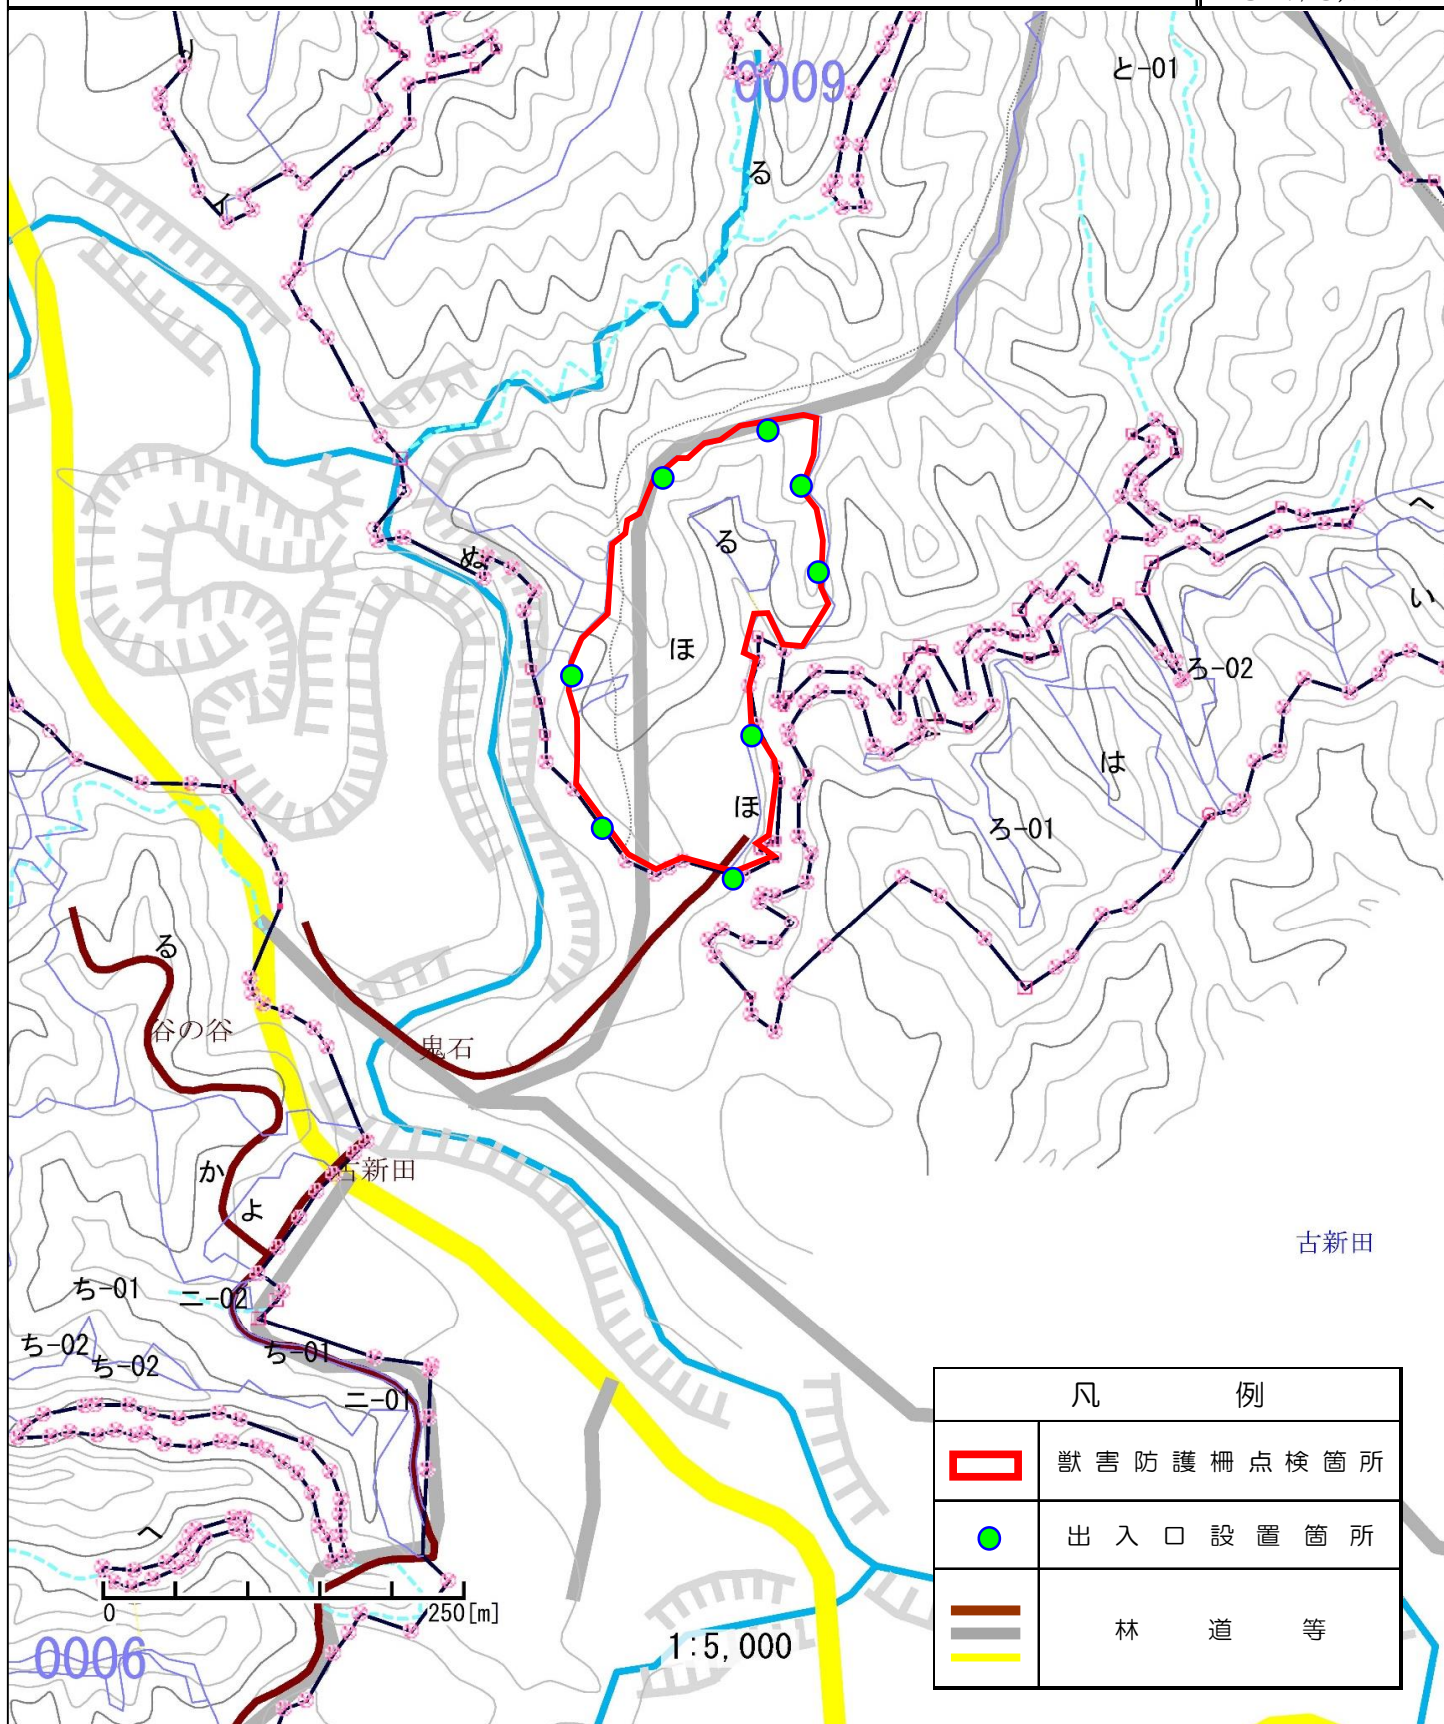

令和6年度
千葉南部地区獣害防護柵点検業務委託

委託点検箇所位置図

表紙	1 枚
位置図【2万分の1】	8 枚
位置図【5千分の1】	14 枚
計	23 枚

関東森林管理局
千葉森林管理事務所

令和6年度千葉南部地区獣害防護柵点検業務委託

委託点検箇所位置図

千葉県勝浦市大字上植野 湯場谷国有林8れ、と林小班外

S=1/20,000

令和6年度千葉南部地区獣害防護柵点検業務委託

委託点検箇所位置図

千葉県勝浦市大字上植野 湯場谷国有林9ほ林小班

S=1/5,000

令和6年度千葉南部地区獣害防護柵点検業務委託

委託点検箇所位置図

千葉県夷隅郡大多喜町大字面白 上の代国有林26と2林小班外

S=1/20,000

凡 例

	獣害防護柵点検箇所
	林道等

令和6年度千葉南部地区獣害防護柵点検業務委託

委託点検箇所位置図

千葉県夷隅郡大多喜町大字面白 上の代国有林26と2林小班外

凡 例	
	獣害防護柵点検箇所
	出入口設置箇所
	林道等

令和6年度千葉南部地区獣害防護柵点検業務委託

委託点検箇所位置図

千葉県大多喜町大字筒森 下大前倉国有林36と1、と2林小班

S=1/5,000

令和6年度千葉南部地区獣害防護柵点検業務委託

委託点検箇所位置図

千葉県夷隅郡大多喜町大字筒森 下大前倉国有林37り、ね林小班

S=1/5,000

凡 例	
	獣害防護柵点検箇所
	出入口設置箇所
	林道等

令和6年度千葉南部地区獣害防護柵点検業務委託