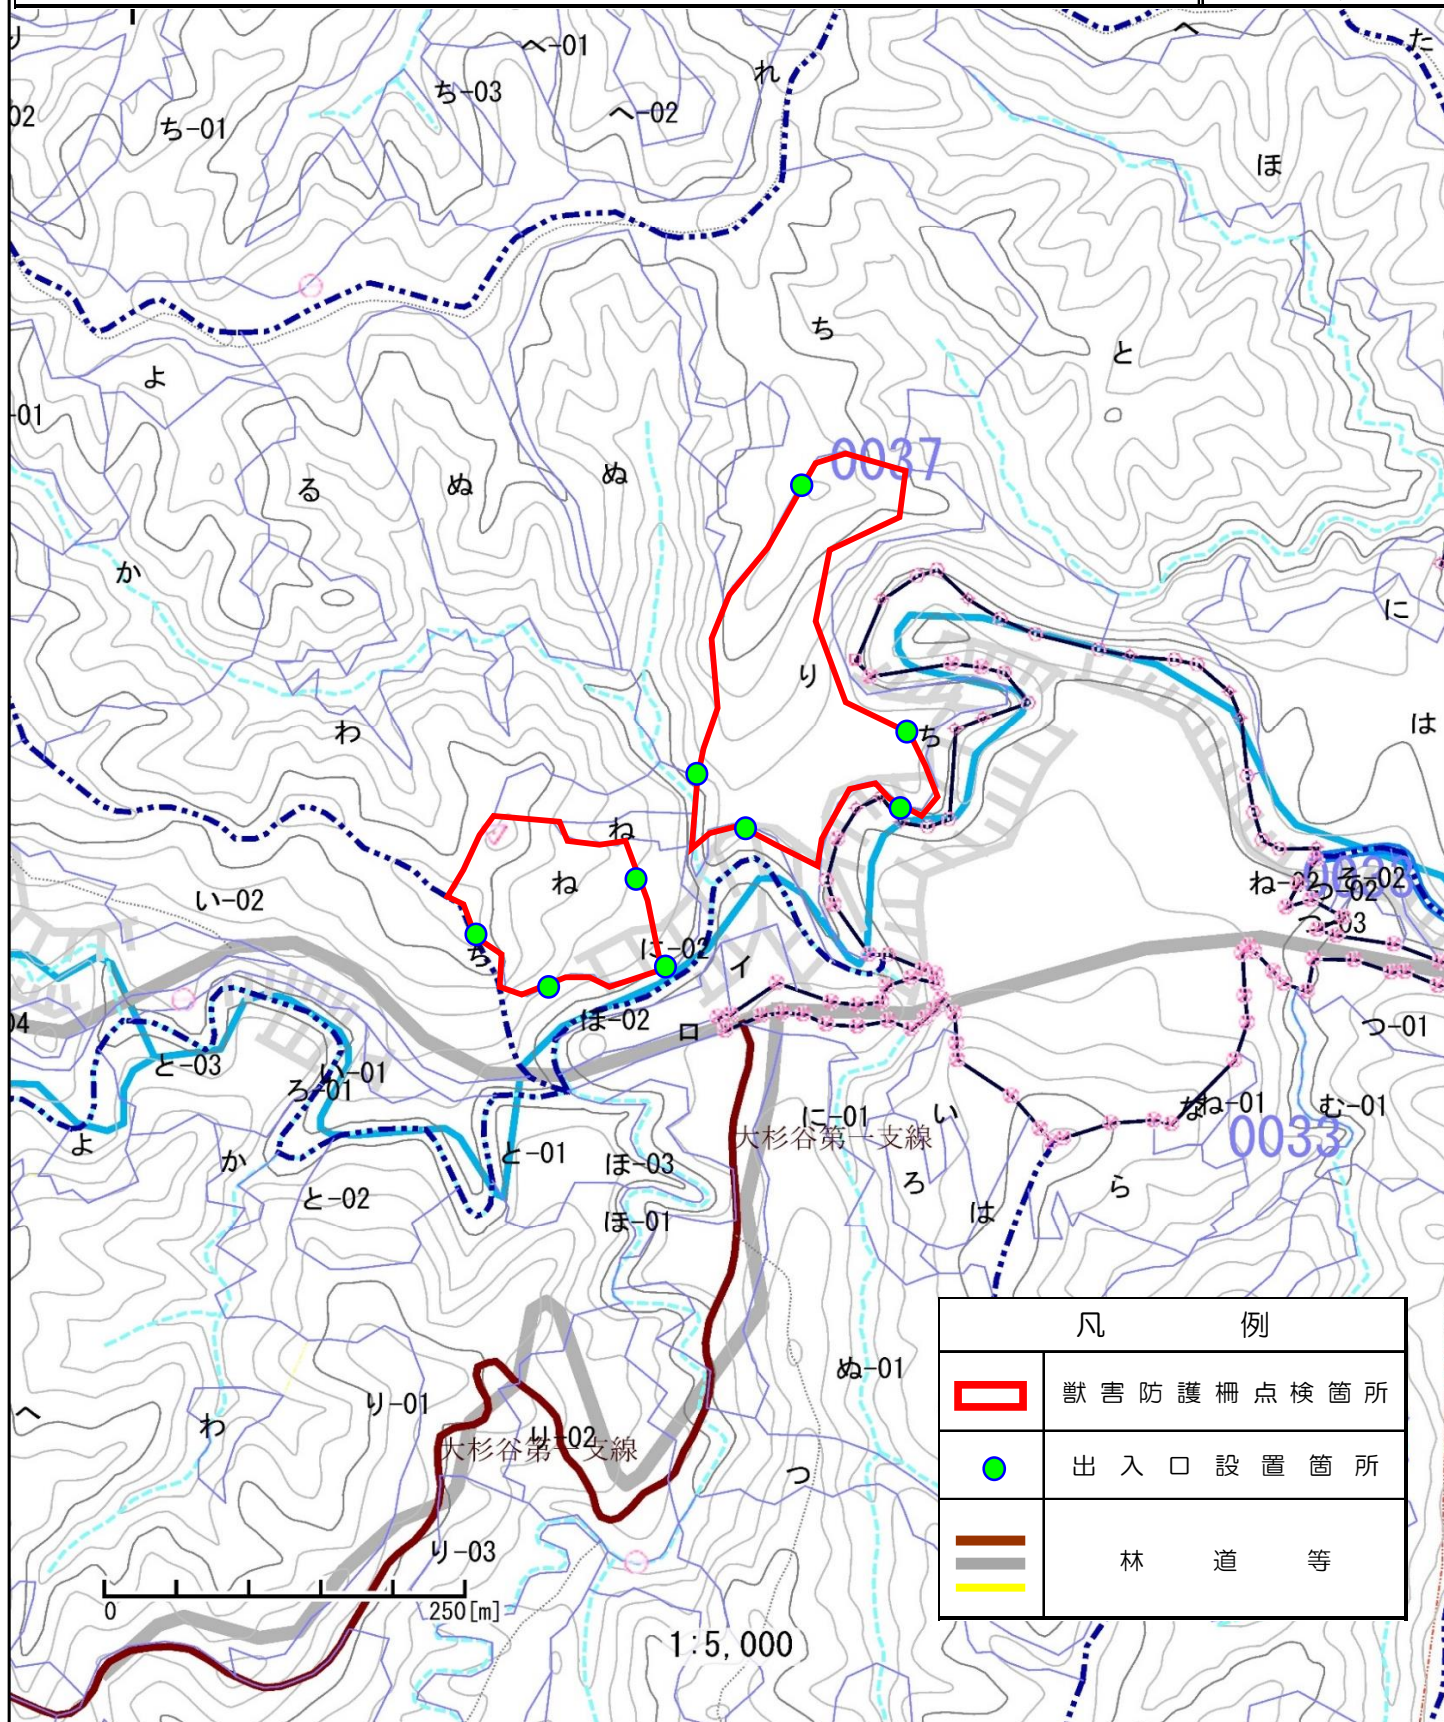

千葉県夷隅郡大多喜町大字粟又 上修行堀国有林30に、へ林小班

S=1/5,000

令和6年度千葉南部地区獣害防護柵点検業務委託

委託点検箇所位置図

千葉県夷隅郡大多喜町大字筒森 下大前倉国有林37り、ね林小班外

S=1/20,000

令和6年度千葉南部地区獣害防護柵点検業務委託

委託点検箇所位置図

千葉県大多喜町大字筒森 下大前倉国有林36と1、と2林小班

S=1/5,000

令和6年度千葉南部地区獣害防護柵点検業務委託

委託点検箇所位置図

千葉県夷隅郡大多喜町大字筒森 下大前倉国有林37り、ね林小班

S=1/5,000

凡 例	
	獣害防護柵点検箇所
	出入口設置箇所
	林道等

令和6年度千葉南部地区獣害防護柵点検業務委託

委託点検箇所位置図

千葉県夷隅郡大多喜町大字粟又 上修行堀国有林45た林小班外

S=1/20,000

令和6年度千葉南部地区獣害防護柵点検業務委託

委託点検箇所位置図

千葉県夷隅郡大多喜町大字粟又 上修行堀国有林45た林小班

S=1/5,000

令和6年度千葉南部地区獣害防護柵点検業務委託

委託点検箇所位置図

千葉県夷隅郡大多喜町大字粟又 下大前倉国有林47る3林小班

S=1/5,000

凡 例	
	獣害防護柵点検箇所
	出入口設置箇所
	林 道 等

0 250[m]

1:5,000

令和6年度千葉南部地区獣害防護柵点検業務委託

委託点検箇所位置図