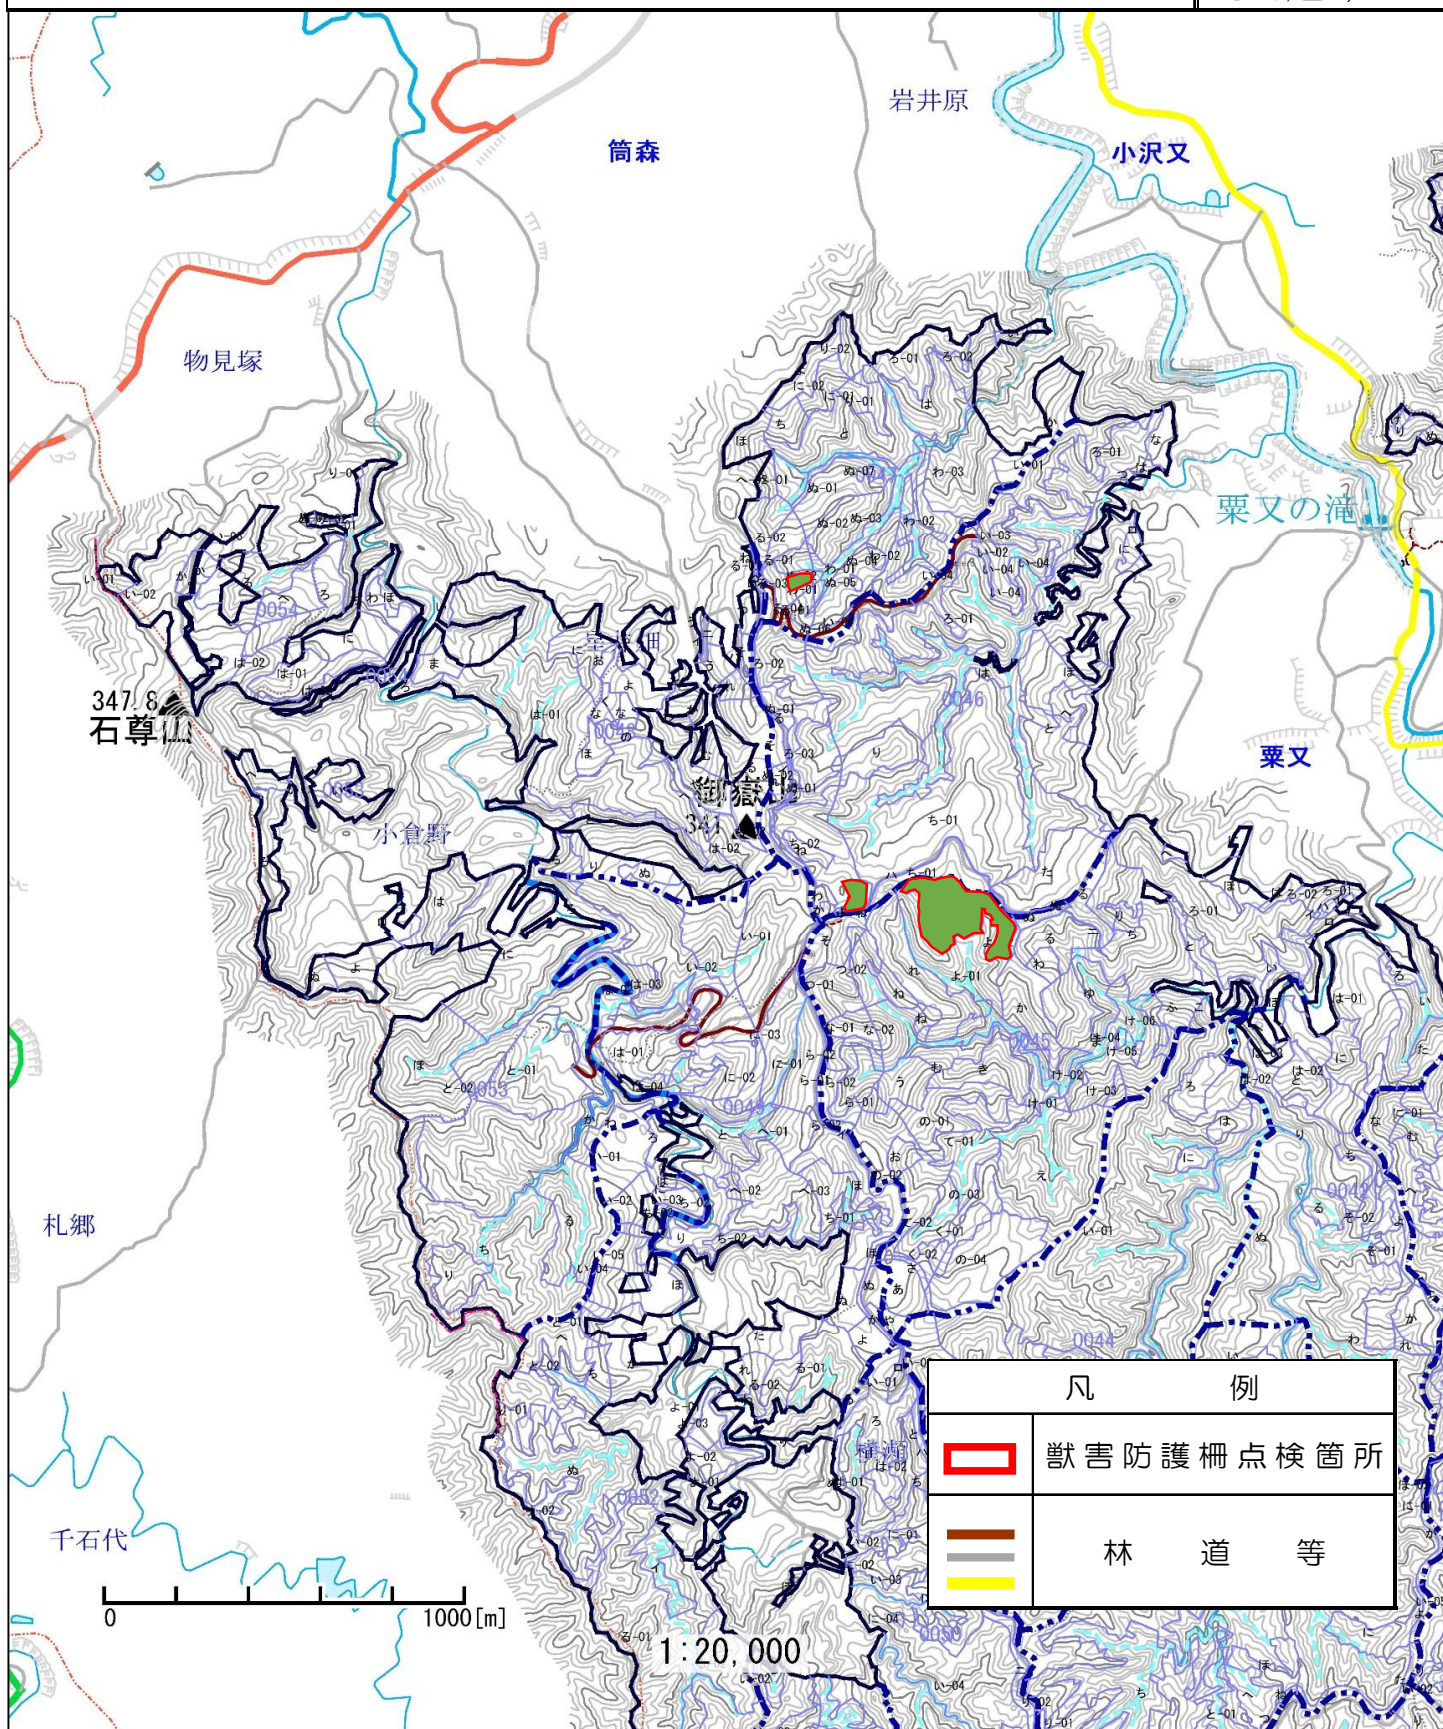

千葉県夷隅郡大多喜町大字粟又 上修行堀国有林30に、へ林小班

S=1/5,000

令和6年度千葉南部地区獣害防護柵点検業務委託

委託点検箇所位置図

千葉県夷隅郡大多喜町大字筒森 下大前倉国有林37り、ね林小班外

S=1/20,000

令和6年度千葉南部地区獣害防護柵点検業務委託

委託点検箇所位置図

千葉県大多喜町大字筒森 下大前倉国有林36と1、と2林小班

S=1/5,000

令和6年度千葉南部地区獣害防護柵点検業務委託

委託点検箇所位置図

千葉県夷隅郡大多喜町大字筒森 下大前倉国有林37り、ね林小班

S=1/5,000

凡 例	
	獣害防護柵点検箇所
	出入口設置箇所
	林道等

令和6年度千葉南部地区獣害防護柵点検業務委託

委託点検箇所位置図

千葉県夷隅郡大多喜町大字粟又 上修行堀国有林45た林小班外

S=1/20,000

令和6年度千葉南部地区獣害防護柵点検業務委託

委託点検箇所位置図

千葉県夷隅郡大多喜町大字粟又 上修行堀国有林45た林小班

S=1/5,000

令和6年度千葉南部地区獣害防護柵点検業務委託

委託点検箇所位置図

千葉県夷隅郡大多喜町大字粟又 下大前倉国有林47る3林小班

S=1/5,000

凡 例	
	獣害防護柵点検箇所
	出入口設置箇所
	林 道 等

0 250[m]

1:5,000

令和6年度千葉南部地区獣害防護柵点検業務委託

委託点検箇所位置図