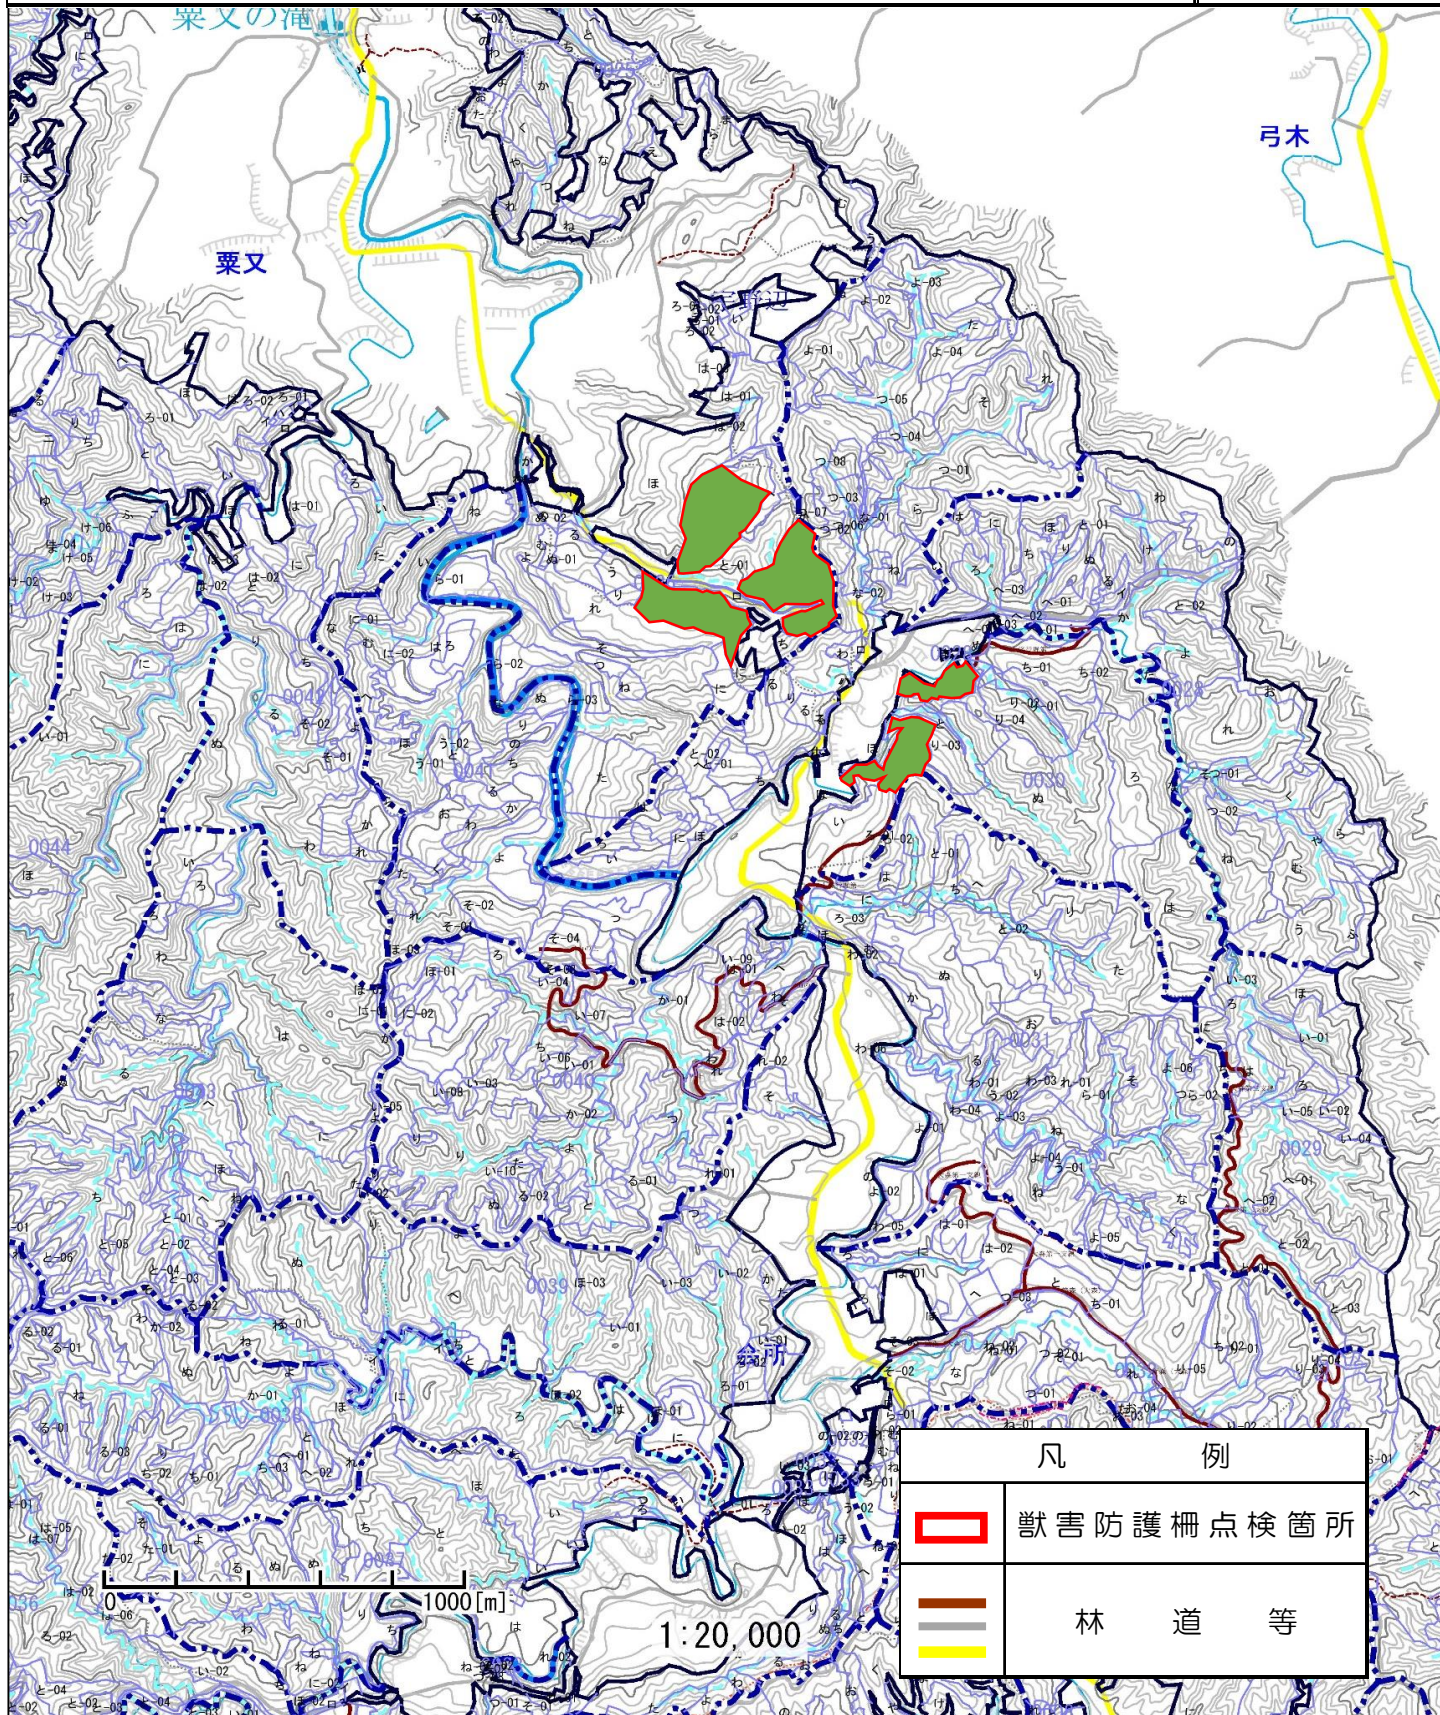

令和6年度
千葉南部地区獣害防護柵点検業務委託

委託点検箇所位置図

表紙	1 枚
位置図【2万分の1】	8 枚
位置図【5千分の1】	14 枚
計	23 枚

関東森林管理局
千葉森林管理事務所

令和6年度千葉南部地区獣害防護柵点検業務委託

委託点検箇所位置図

千葉県勝浦市大字上植野 湯場谷国有林8れ、と林小班外

S=1/20,000

令和6年度千葉南部地区獣害防護柵点検業務委託

委託点検箇所位置図

千葉県勝浦市大字上植野 湯場谷国有林9ほ林小班

S=1/5,000

令和6年度千葉南部地区獣害防護柵点検業務委託

委託点検箇所位置図

千葉県夷隅郡大多喜町大字面白 上の代国有林26と2林小班外

S=1/20,000

凡 例

	獣害防護柵点検箇所
	林道等

令和6年度千葉南部地区獣害防護柵点検業務委託

委託点検箇所位置図

千葉県夷隅郡大多喜町大字面白 上の代国有林26と2林小班外

凡 例	
	獣害防護柵点検箇所
	出入口設置箇所
	林道等

令和6年度千葉南部地区獣害防護柵点検業務委託

委託点検箇所位置図

千葉県夷隅郡大多喜町大字粟又 上修行堀国有林30に、へ林小班

S=1/5,000

令和6年度千葉南部地区獣害防護柵点検業務委託

委託点検箇所位置図

千葉県夷隅郡大多喜町大字筒森 下大前倉国有林37り、ね林小班外

S=1/20,000

令和6年度千葉南部地区獣害防護柵点検業務委託

委託点検箇所位置図