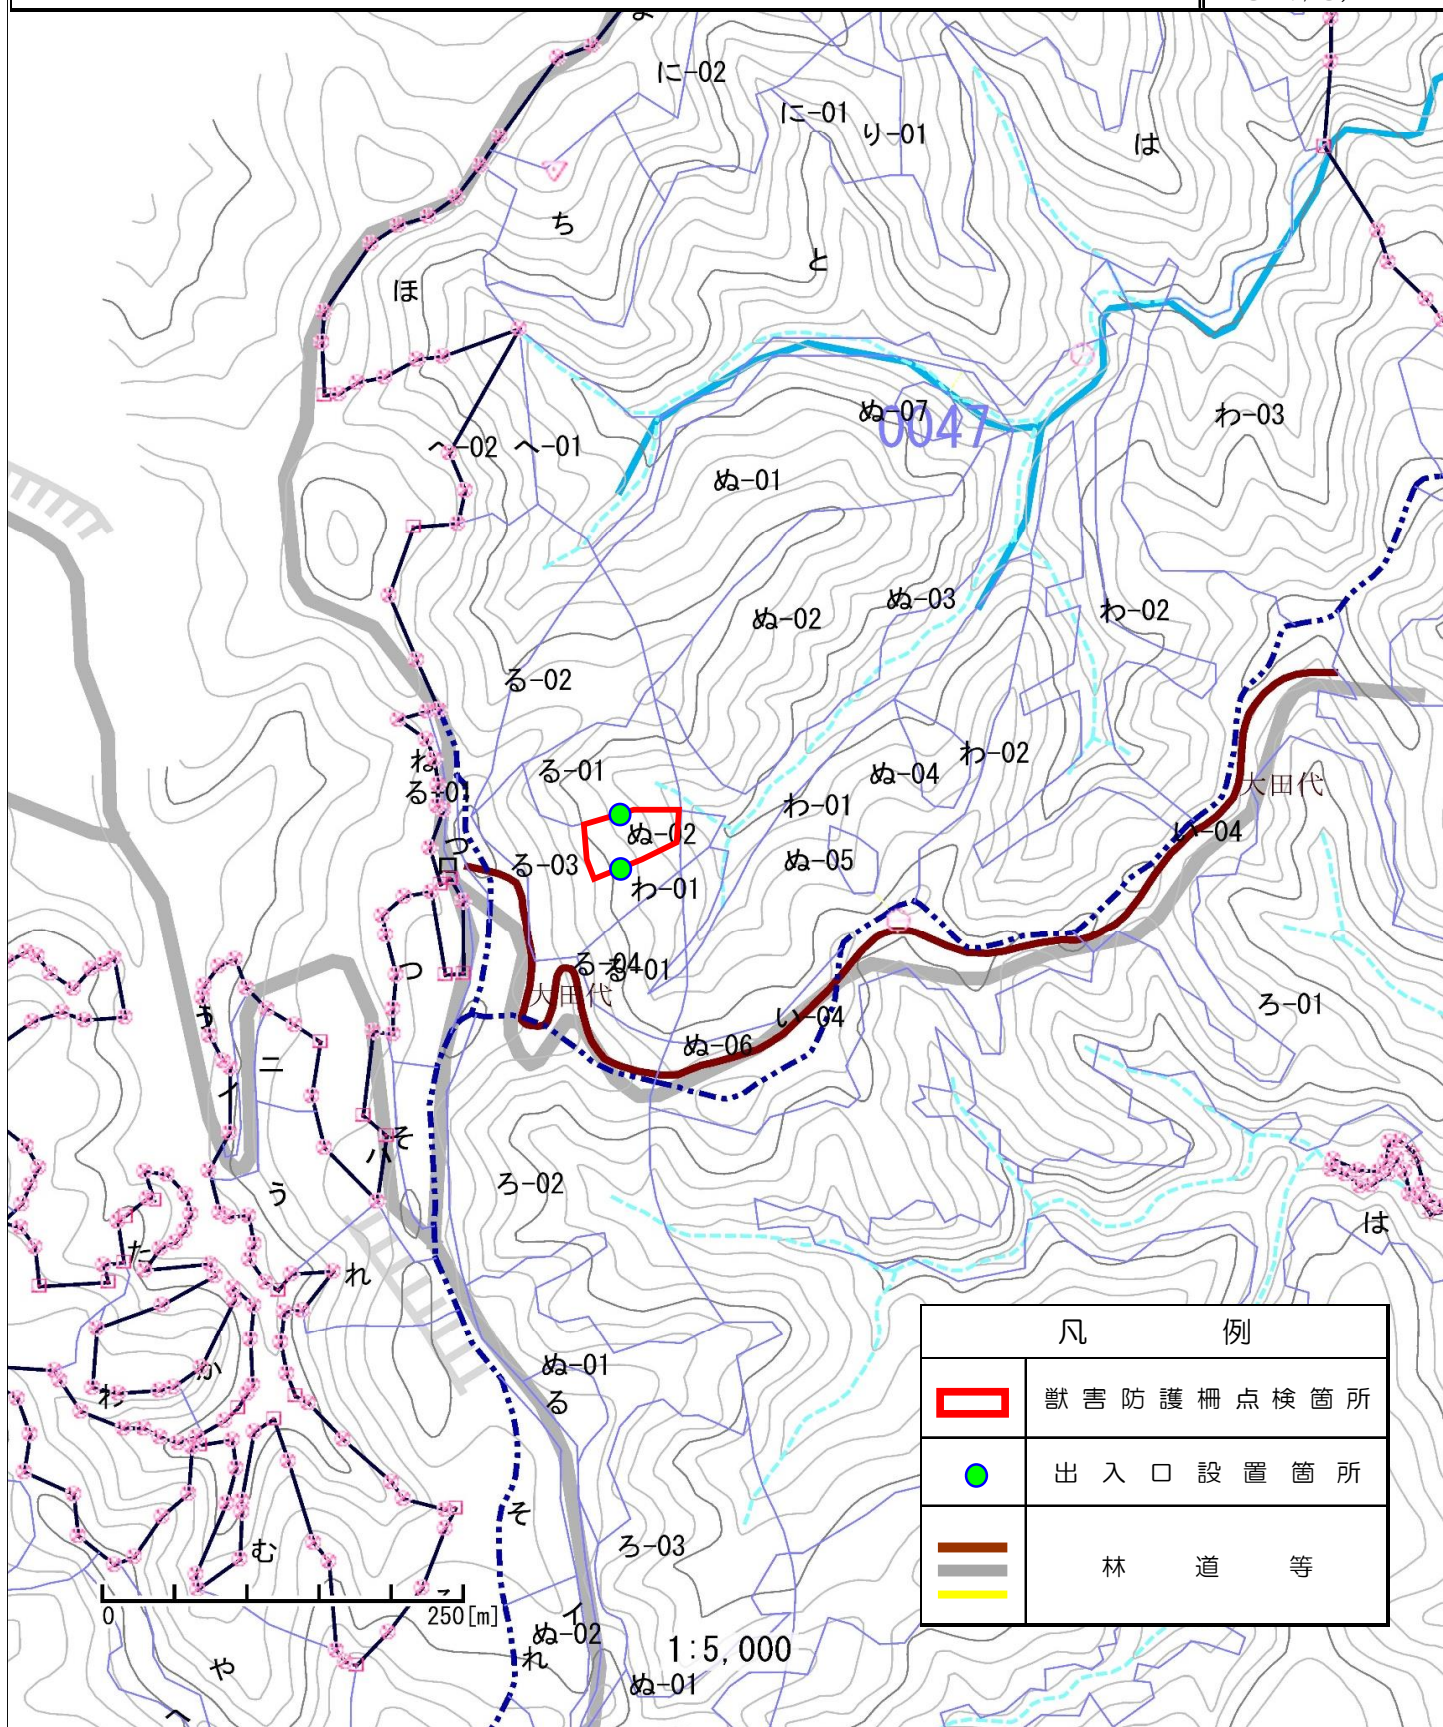

千葉県夷隅郡大多喜町大字粟又 上修行堀国有林30に、へ林小班

S=1/5,000

令和6年度千葉南部地区獣害防護柵点検業務委託

委託点検箇所位置図

千葉県夷隅郡大多喜町大字筒森 下大前倉国有林37り、ね林小班外

S=1/20,000

令和6年度千葉南部地区獣害防護柵点検業務委託

委託点検箇所位置図

千葉県大多喜町大字筒森 下大前倉国有林36と1、と2林小班

S=1/5,000

令和6年度千葉南部地区獣害防護柵点検業務委託

委託点検箇所位置図

千葉県夷隅郡大多喜町大字筒森 下大前倉国有林37り、ね林小班

S=1/5,000

凡 例	
	獣害防護柵点検箇所
	出入口設置箇所
	林道等

令和6年度千葉南部地区獣害防護柵点検業務委託

委託点検箇所位置図

千葉県夷隅郡大多喜町大字粟又 上修行堀国有林45た林小班外

S=1/20,000

令和6年度千葉南部地区獣害防護柵点検業務委託

委託点検箇所位置図

千葉県夷隅郡大多喜町大字粟又 上修行堀国有林45た林小班

S=1/5,000

令和6年度千葉南部地区獣害防護柵点検業務委託

委託点検箇所位置図

千葉県夷隅郡大多喜町大字粟又 下大前倉国有林47る3林小班

S=1/5,000

凡 例	
	獣害防護柵点検箇所
	出入口設置箇所
	林 道 等

0 250[m]

1:5,000

令和6年度千葉南部地区獣害防護柵点検業務委託

委託点検箇所位置図