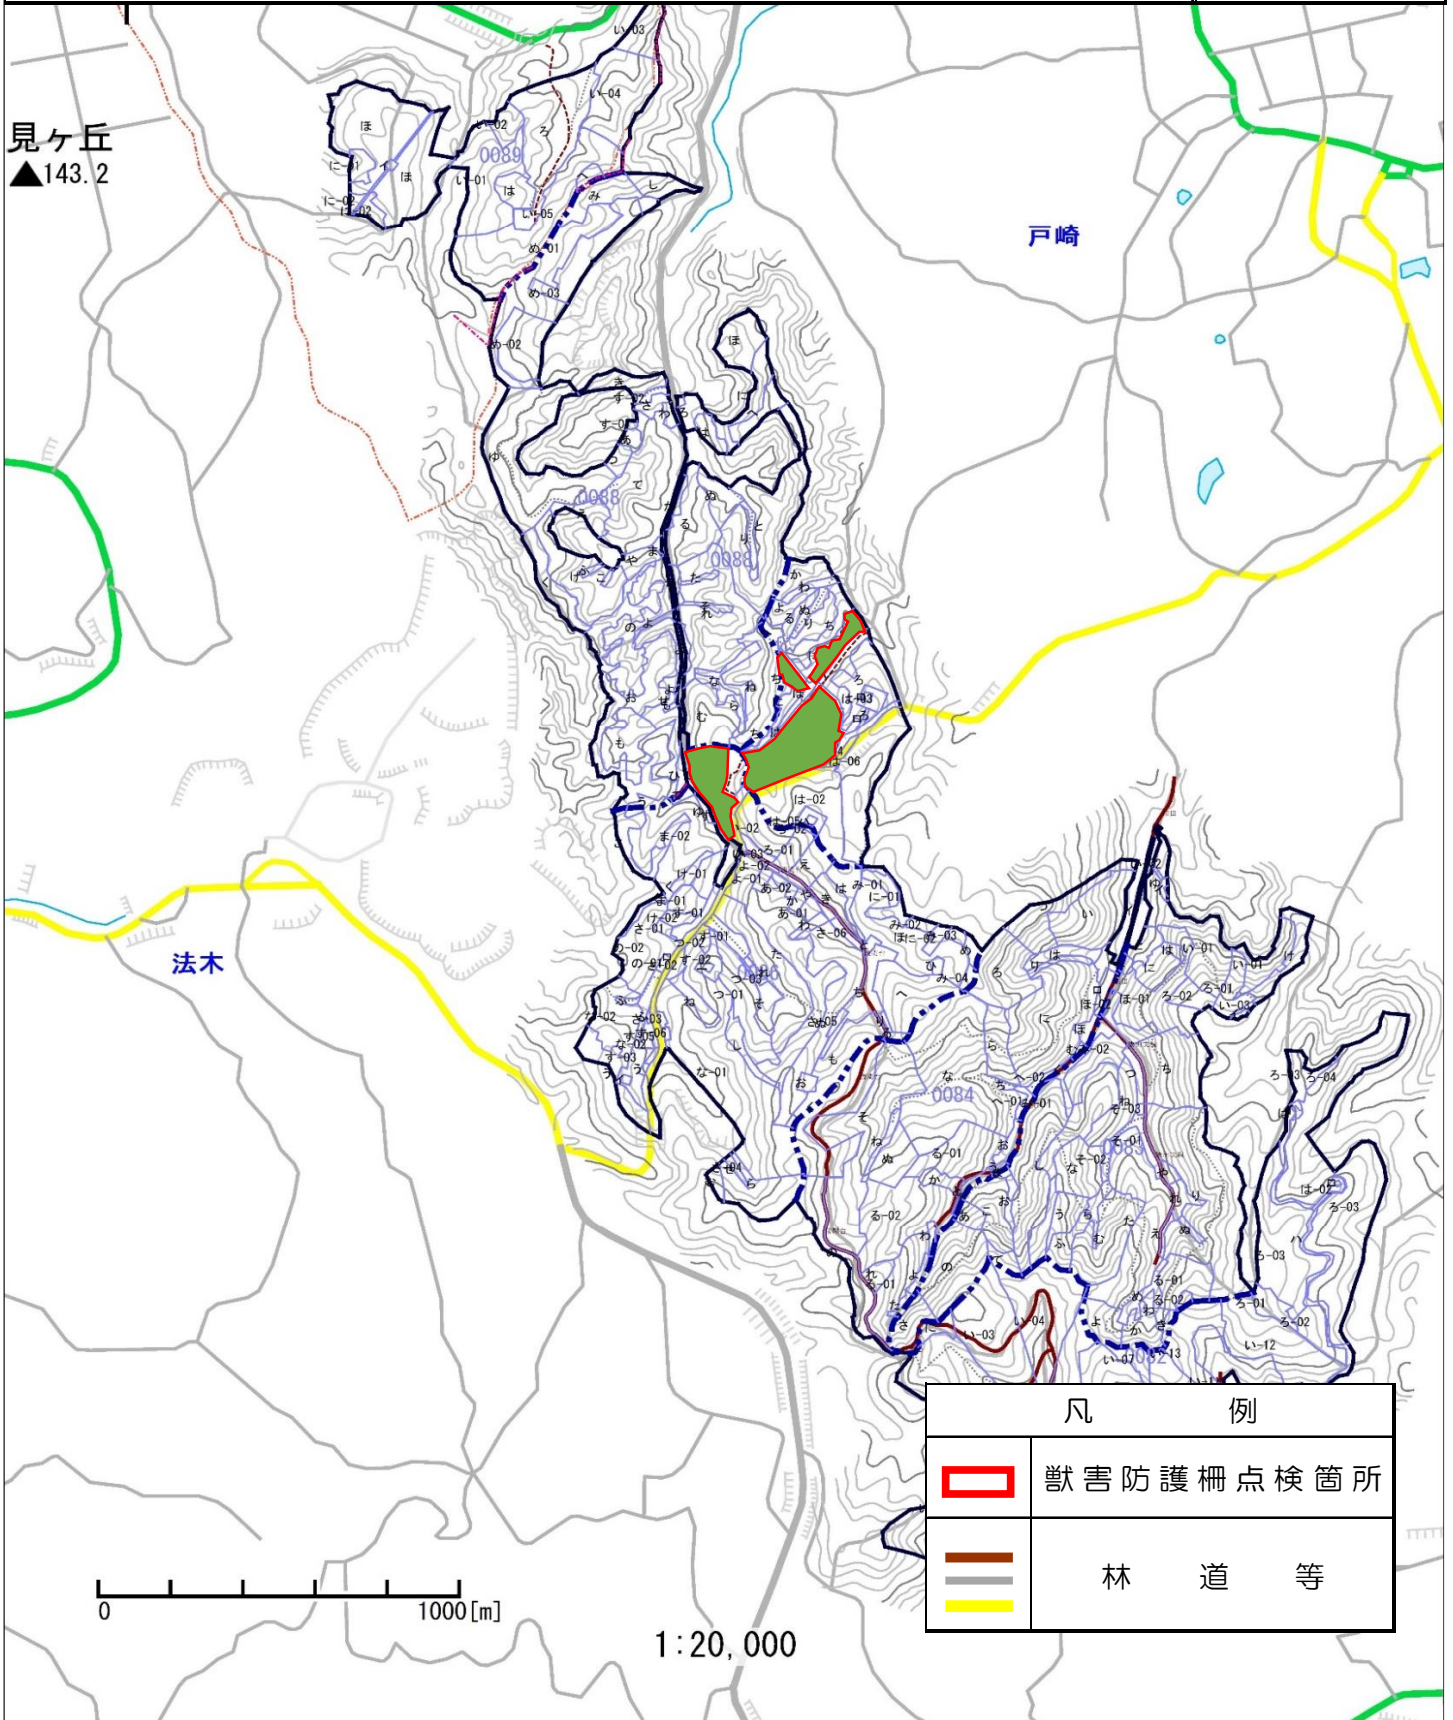

千葉県君津市大字香木原 柚ノ木国有林69ろ林小班外

S=1/20,000

凡 例	
	獣害防護柵点検箇所
	林 道 等

令和6年度千葉南部地区獣害防護柵点検業務委託

委託点検箇所位置図

千葉県君津市大字香木原 柚ノ木国有林69ろ林小班

S=1/5,000

1:5,000

凡 例	
	獣害防護柵点検箇所
	出入口設置箇所
	林道等

令和6年度千葉南部地区獣害防護柵点検業務委託

委託点検箇所位置図

千葉県君津市大字戸崎 戸崎国有林87は1林小班外

S=1/20,000

見ヶ丘
▲143.2

戸崎

法木

0 1000[m]

1:20,000

凡 例	
	獣害防護柵点検箇所
	林 道 等

令和6年度千葉南部地区獣害防護柵点検業務委託

委託点検箇所位置図

千葉県君津市大字戸崎 戸崎国有林86い1、87は1、に、ち
林小班外

S=1/5,000

令和6年度千葉南部地区獣害防護柵点検業務委託