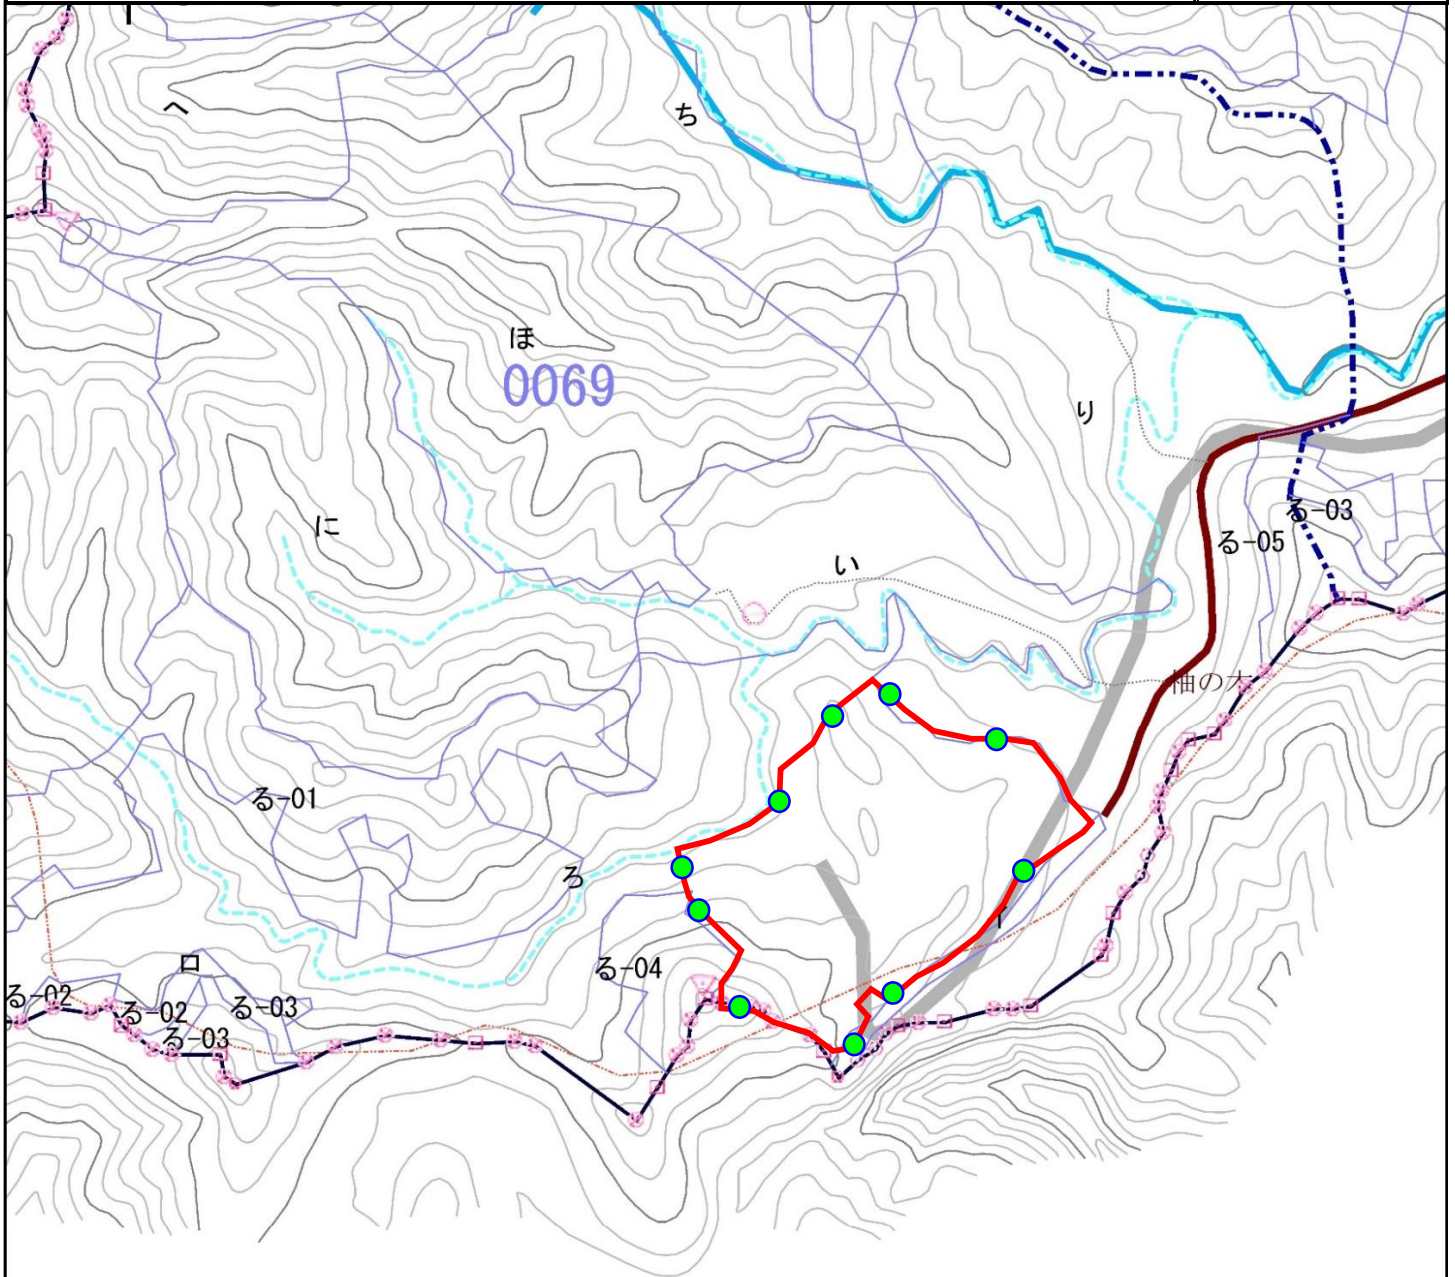

千葉県君津市大字香木原 柚ノ木国有林69ろ林小班外

S=1/20,000

凡 例	
	獣害防護柵点検箇所
	林 道 等

令和6年度千葉南部地区獣害防護柵点検業務委託

委託点検箇所位置図

千葉県君津市大字香木原 柚ノ木国有林69ろ林小班

S=1/5,000

1:5,000

凡 例	
	獣害防護柵点検箇所
	出入口設置箇所
	林道等

令和6年度千葉南部地区獣害防護柵点検業務委託

委託点検箇所位置図

千葉県君津市大字戸崎 戸崎国有林87は1林小班外

S=1/20,000

見ヶ丘
▲143.2

戸崎

法木