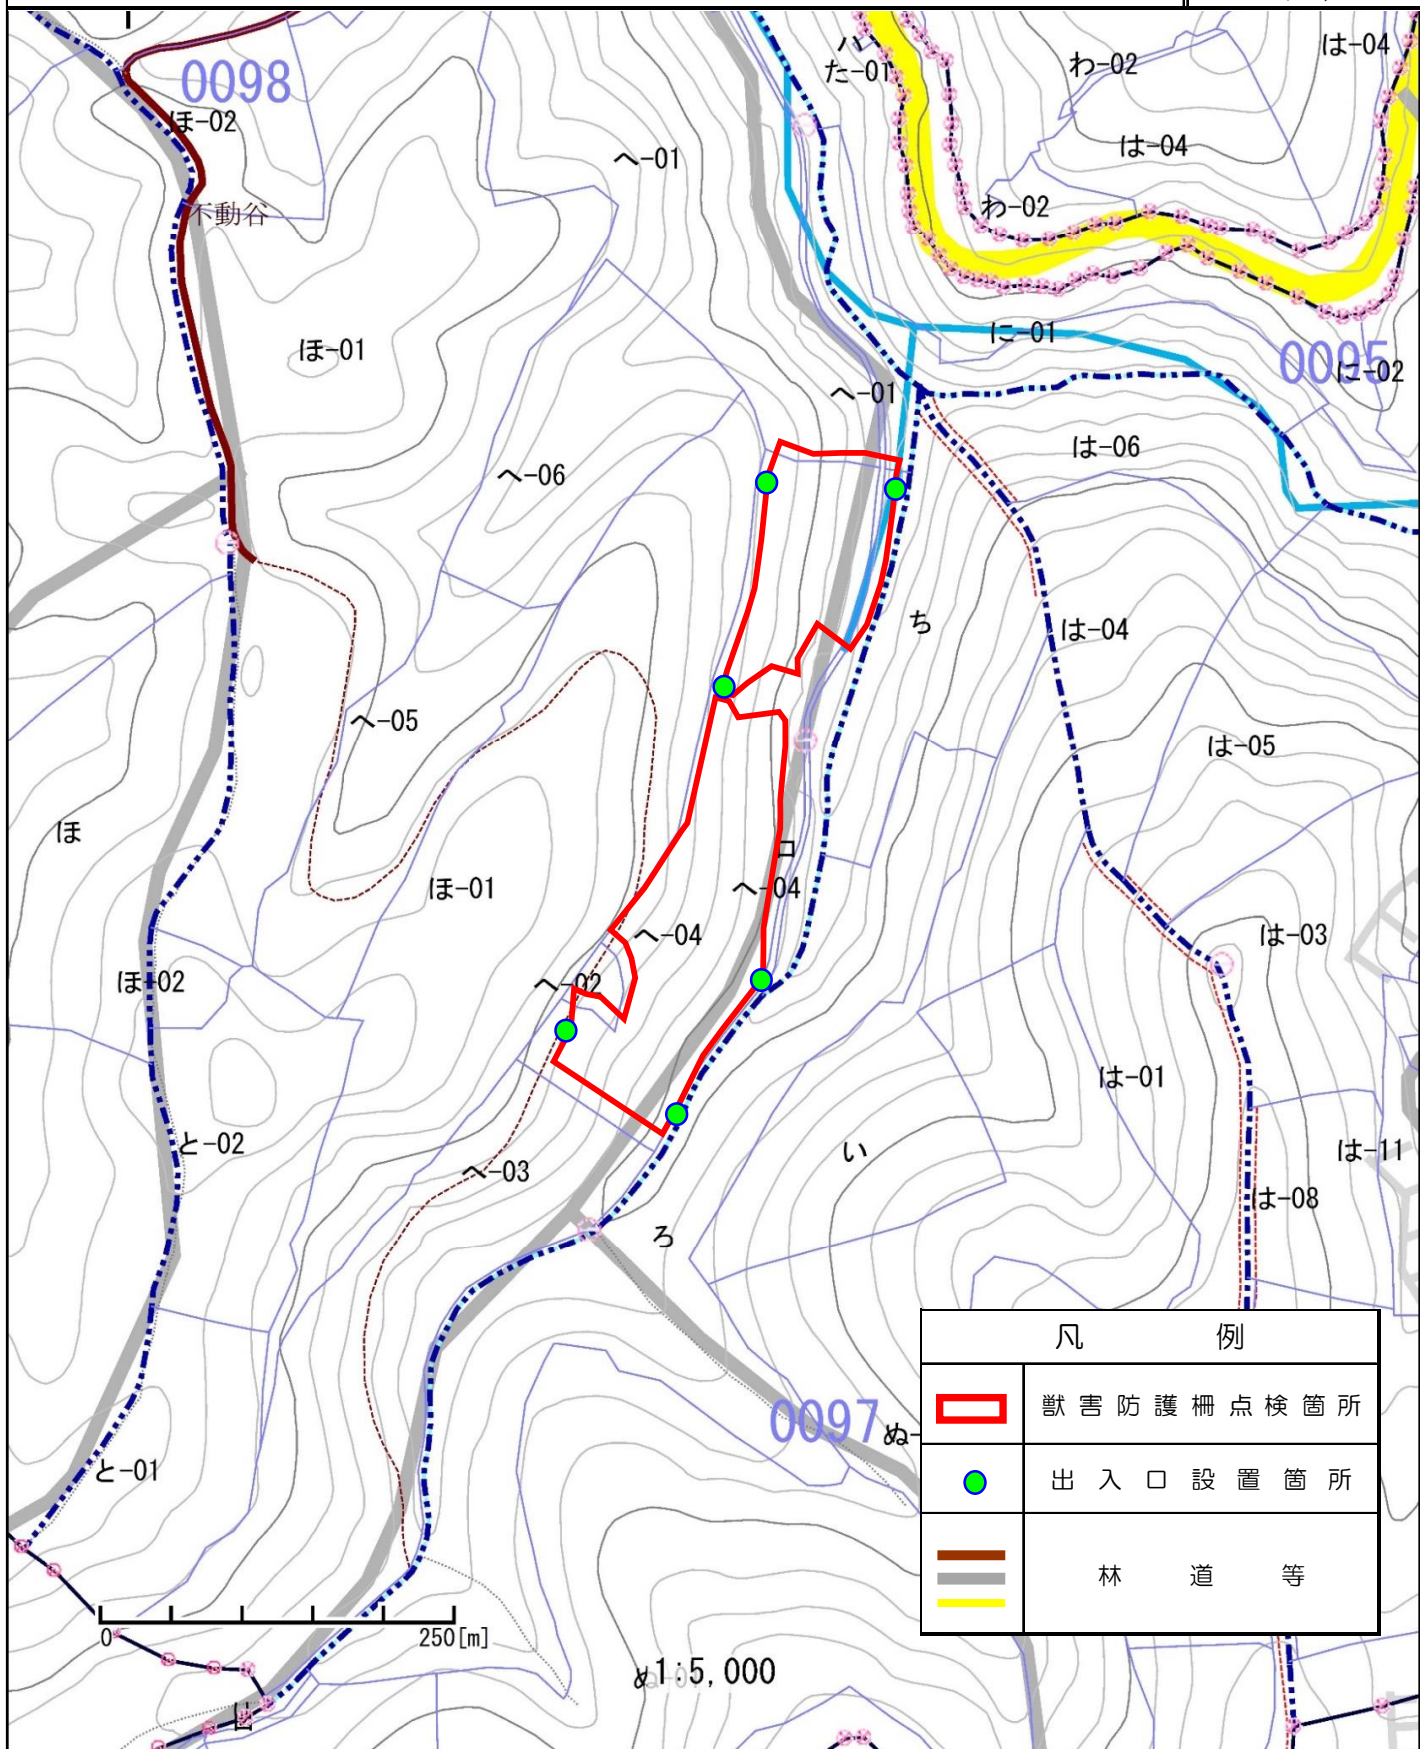

令和6年度千葉南部地区獣害防護柵点検業務

委託点検箇所位置図

千葉県富津市大字桜井総称鬼泪山 不動谷国有林98へ4林小班

S=1/5,000

凡 例	
	獣害防護柵点検箇所
	出入口設置箇所
	林道等