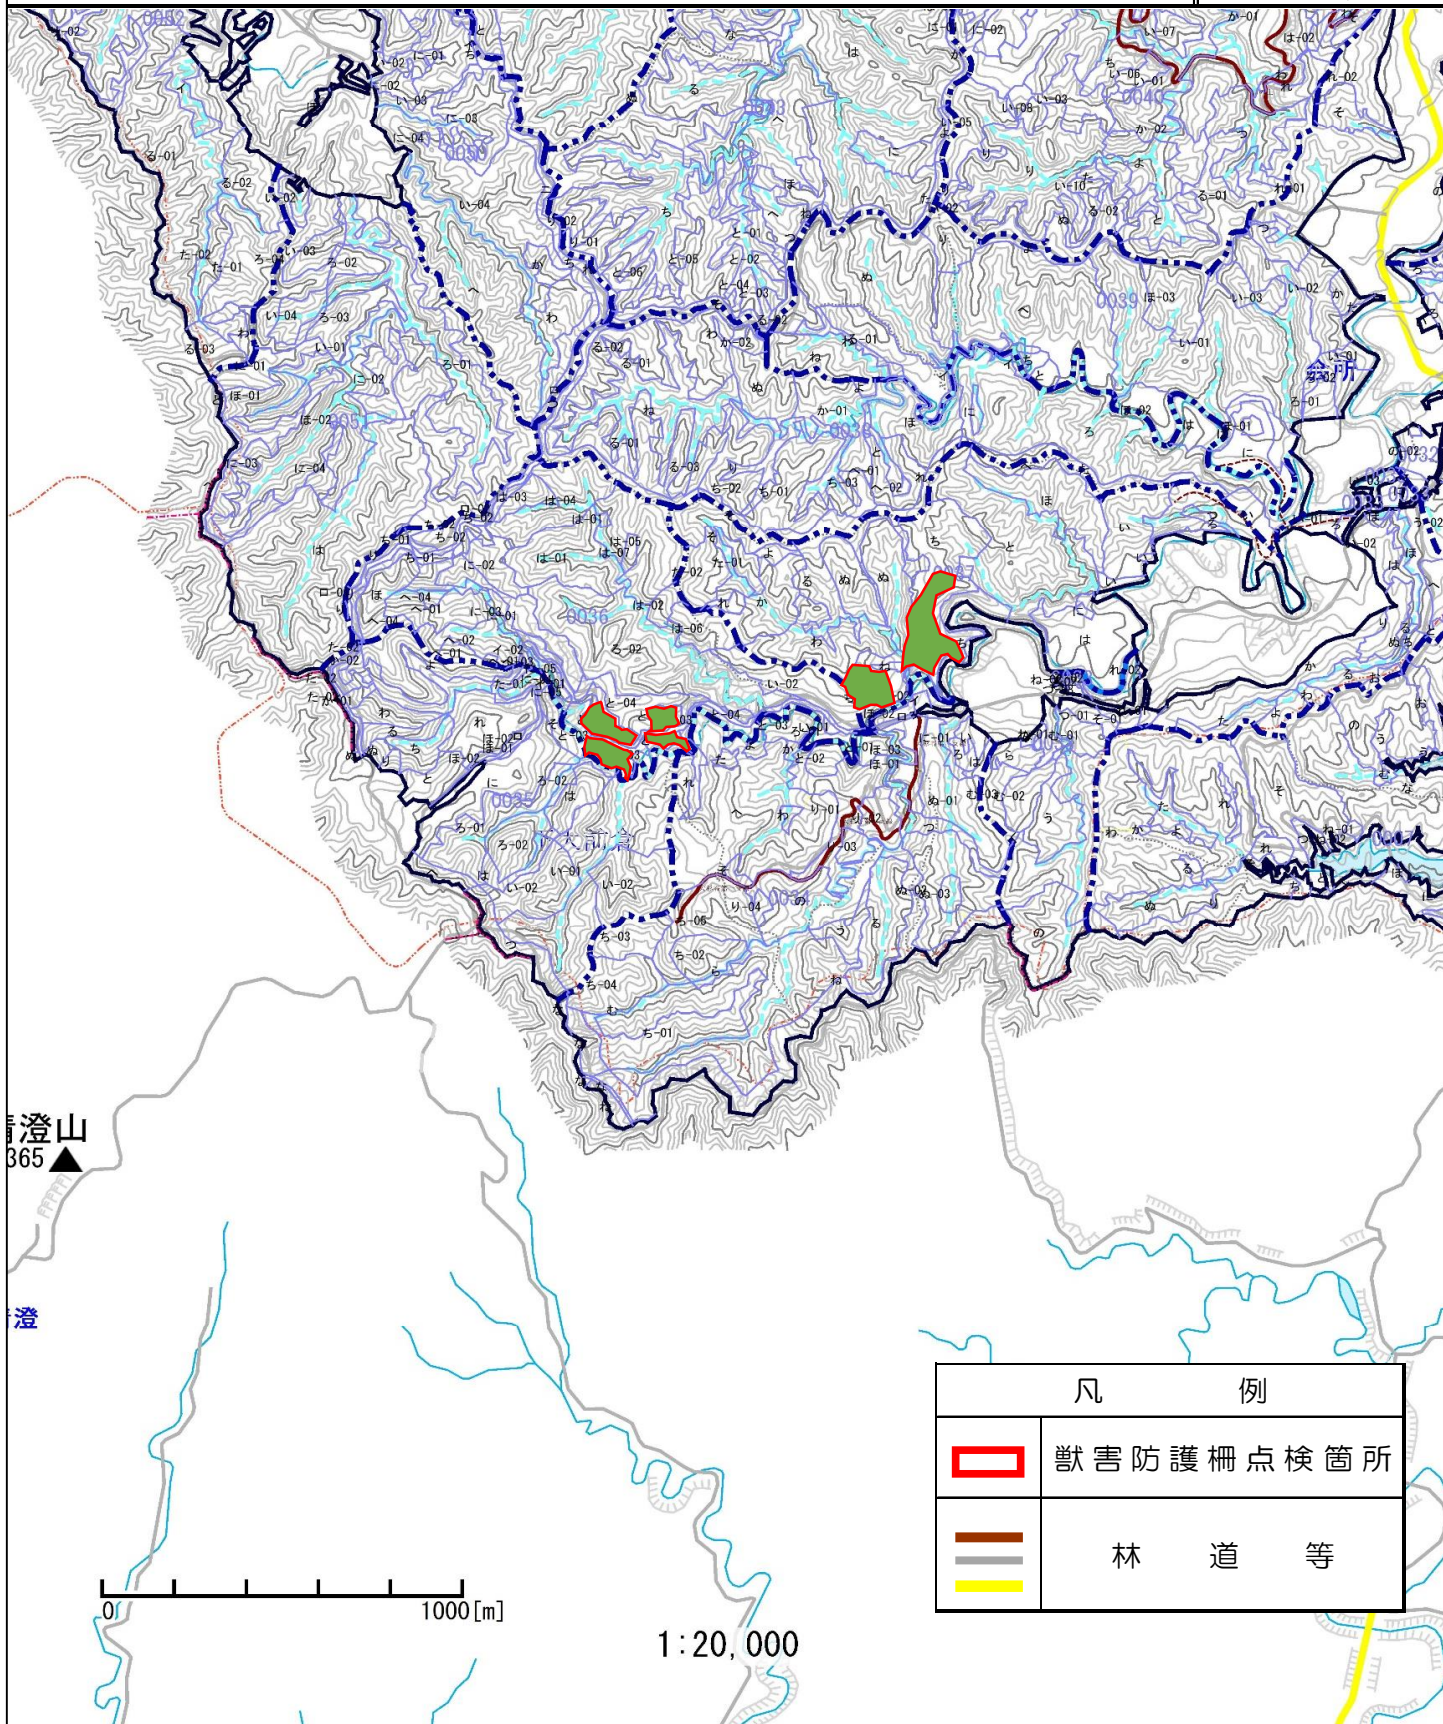

凡 例

	獣害防護柵点検箇所
	林道等

令和6年度千葉南部地区獣害防護柵点検業務委託

委託点検箇所位置図

千葉県夷隅郡大多喜町大字面白 上の代国有林26と2林小班外

凡 例	
	獣害防護柵点検箇所
	出入口設置箇所
	林道等

令和6年度千葉南部地区獣害防護柵点検業務委託

委託点検箇所位置図

千葉県夷隅郡大多喜町大字粟又 上修行堀国有林30に、へ林小班

S=1/5,000

令和6年度千葉南部地区獣害防護柵点検業務委託

委託点検箇所位置図

千葉県夷隅郡大多喜町大字筒森 下大前倉国有林37り、ね林小班外

S=1/20,000

令和6年度千葉南部地区獣害防護柵点検業務委託

委託点検箇所位置図

千葉県大多喜町大字筒森 下大前倉国有林36と1、と2林小班

S=1/5,000

令和6年度千葉南部地区獣害防護柵点検業務委託

委託点検箇所位置図

千葉県夷隅郡大多喜町大字筒森 下大前倉国有林37り、ね林小班

S=1/5,000

凡 例	
	獣害防護柵点検箇所
	出入口設置箇所
	林道等

令和6年度千葉南部地区獣害防護柵点検業務委託

委託点検箇所位置図

千葉県夷隅郡大多喜町大字粟又 上修行堀国有林45た林小班外

S=1/20,000

令和6年度千葉南部地区獣害防護柵点検業務委託

委託点検箇所位置図

千葉県夷隅郡大多喜町大字粟又 上修行堀国有林45た林小班

S=1/5,000

令和6年度千葉南部地区獣害防護柵点検業務委託