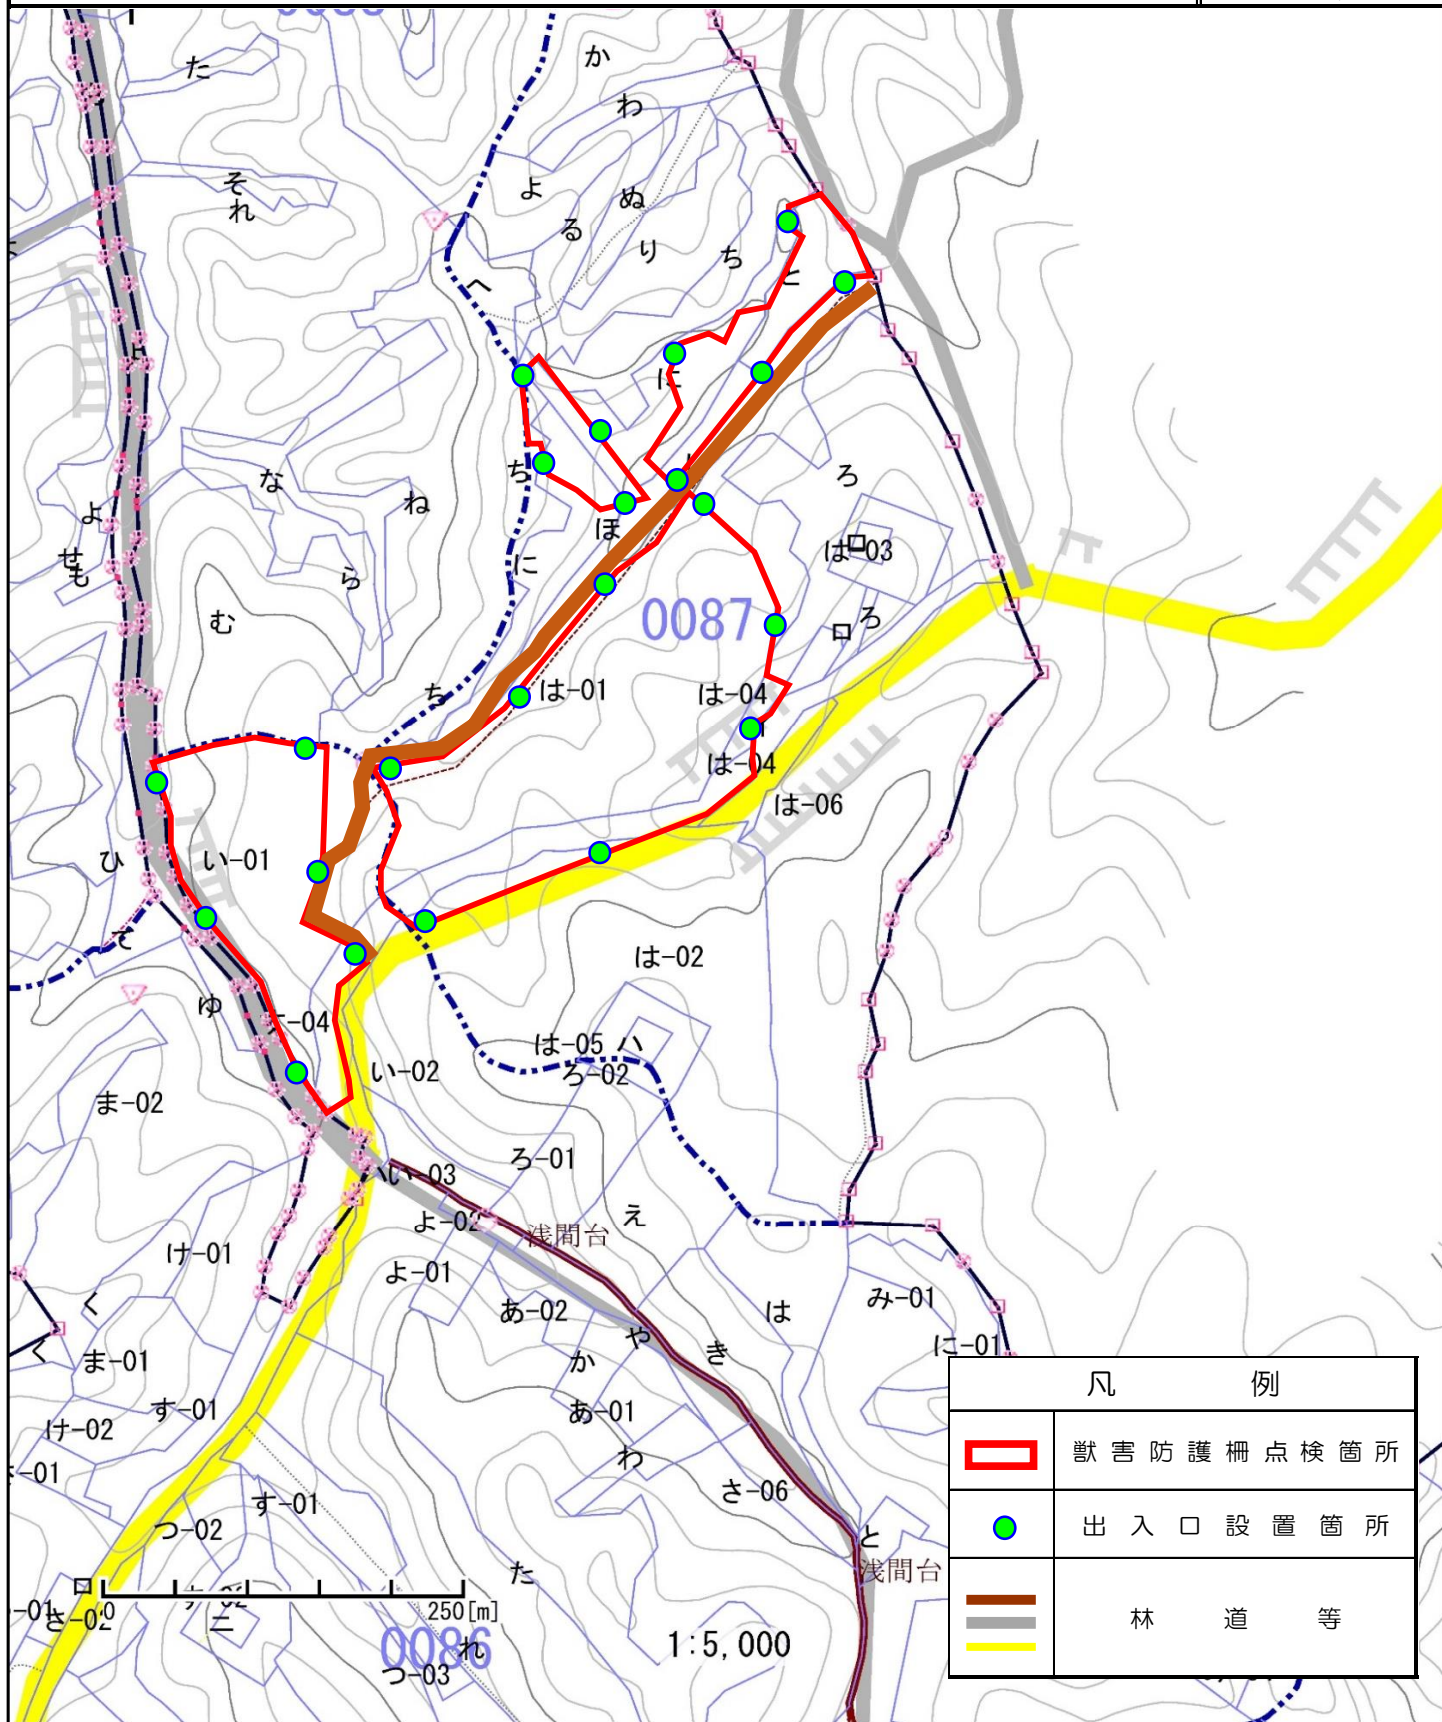

0 1000[m]

1:20,000

凡 例	
	獣害防護柵点検箇所
	林 道 等

令和6年度千葉南部地区獣害防護柵点検業務委託

委託点検箇所位置図

千葉県君津市大字戸崎 戸崎国有林86い1、87は1、に、ち
林小班外

S=1/5,000

令和6年度千葉南部地区獣害防護柵点検業務委託