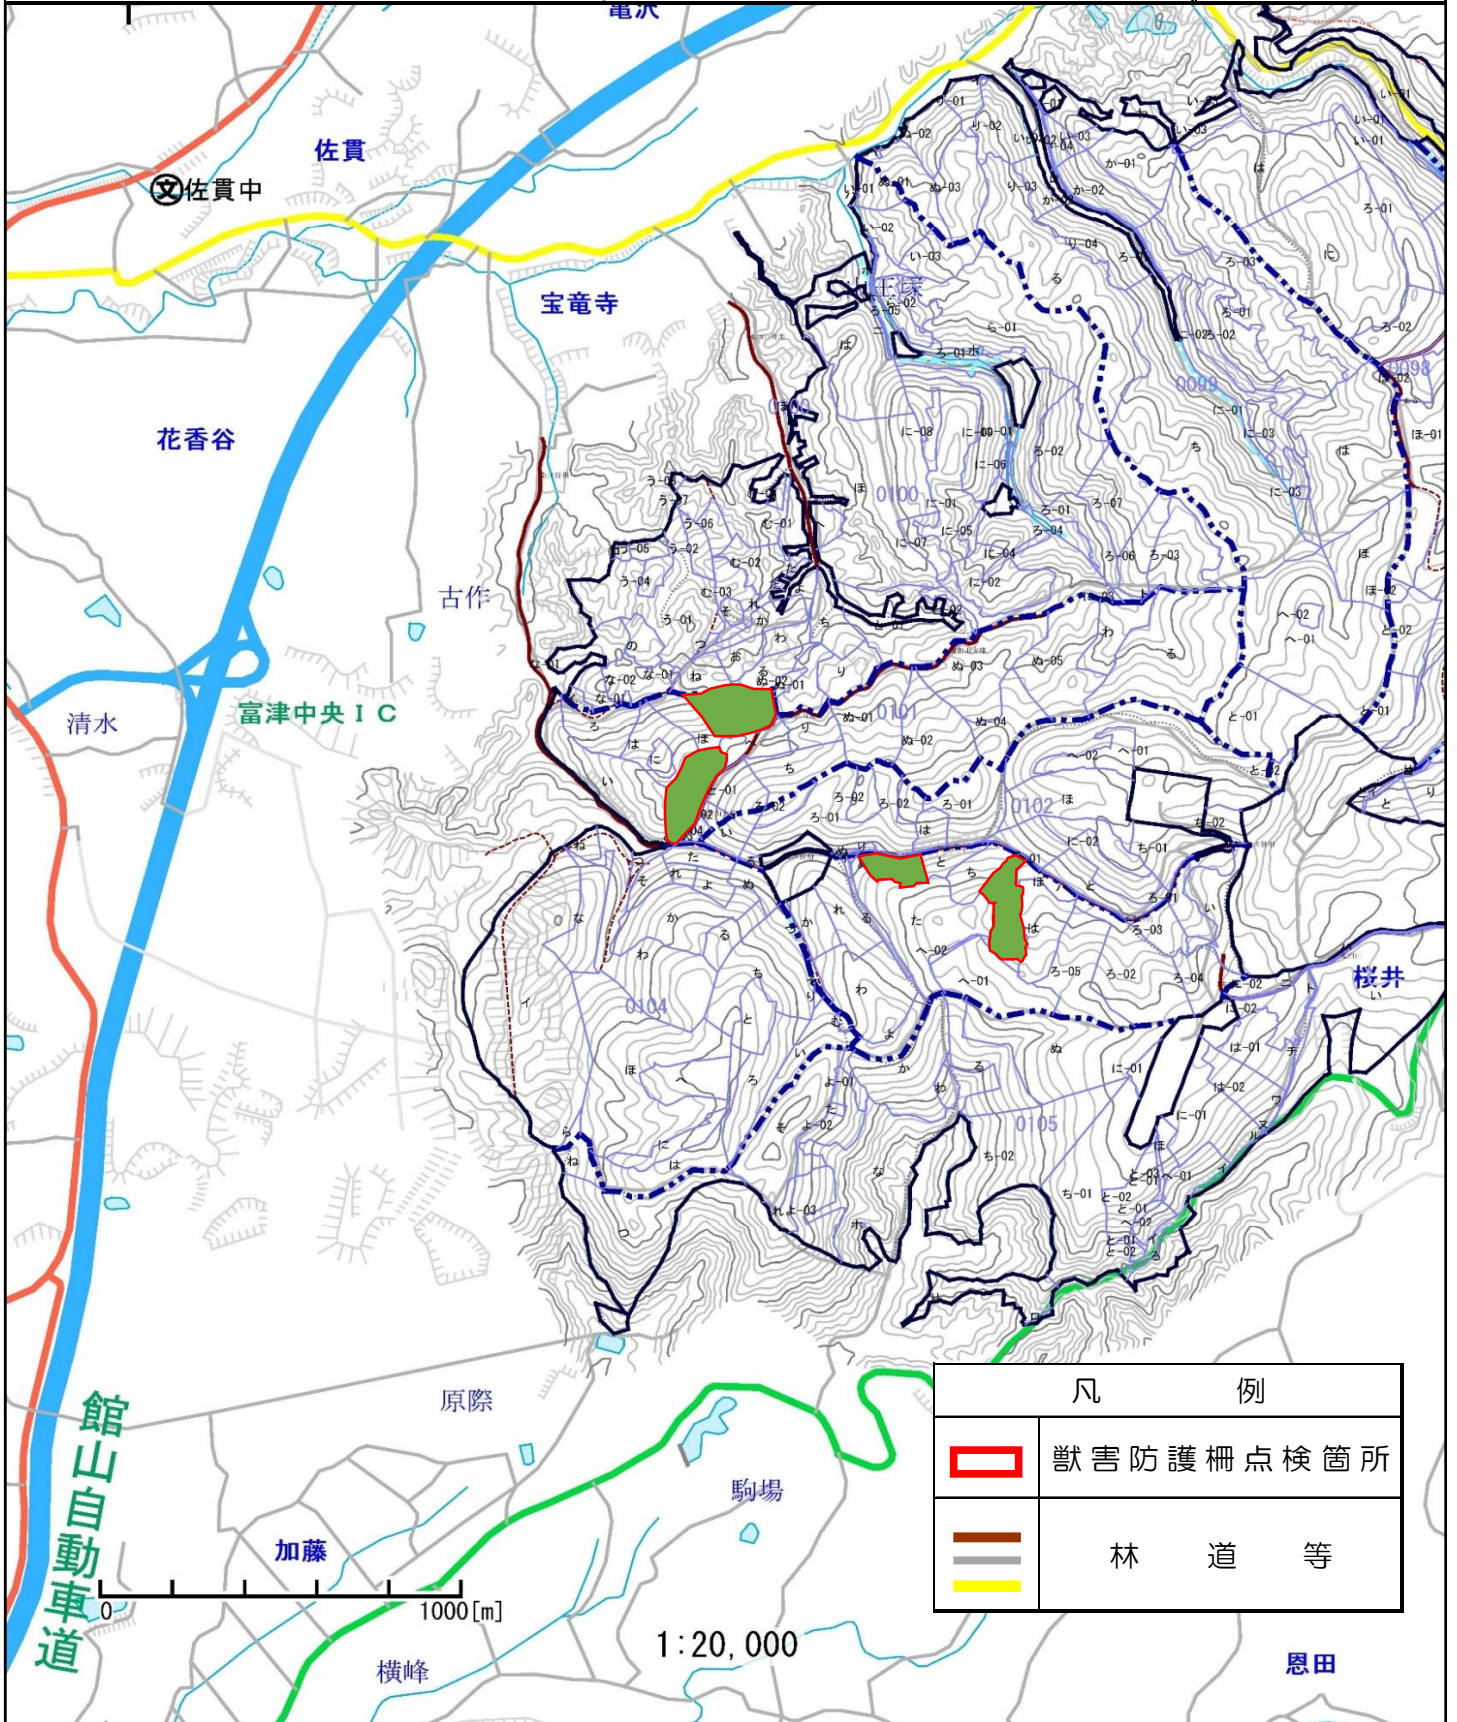

千葉県夷隅郡大多喜町大字粟又 上修行堀国有林30に、へ林小班

S=1/5,000

令和6年度千葉南部地区獣害防護柵点検業務委託

委託点検箇所位置図

千葉県夷隅郡大多喜町大字筒森 下大前倉国有林37り、ね林小班外

S=1/20,000

令和6年度千葉南部地区獣害防護柵点検業務委託

委託点検箇所位置図

委託点検箇所位置図

千葉県富津市大字桜井総称鬼泪山 不動谷国有林98へ4林小班

S=1/20,000

凡 例	
	獣害防護柵点検箇所
	林道等

1:20,000

新田

令和6年度千葉南部地区獣害防護柵点検業務

委託点検箇所位置図

千葉県富津市大字桜井総称鬼泪山 不動谷国有林98へ4林小班

S=1/5,000

凡 例	
	獣害防護柵点検箇所
	出入口設置箇所
	林道等

令和6年度千葉南部地区獣害防護柵点検業務委託

委託点検箇所位置図

千葉県富津市大字桜井総称鬼泪山 鬼泪山国有林101ほ林小班
外

S=1/20,000

凡 例	
	獣害防護柵点検箇所
	林 道 等

令和6年度千葉南部地区獣害防護柵点検業務委託

委託点検箇所位置図

千葉県富津市大字桜井総称鬼泪山 鬼泪山国有林103に林小班
外

S=1/5,000