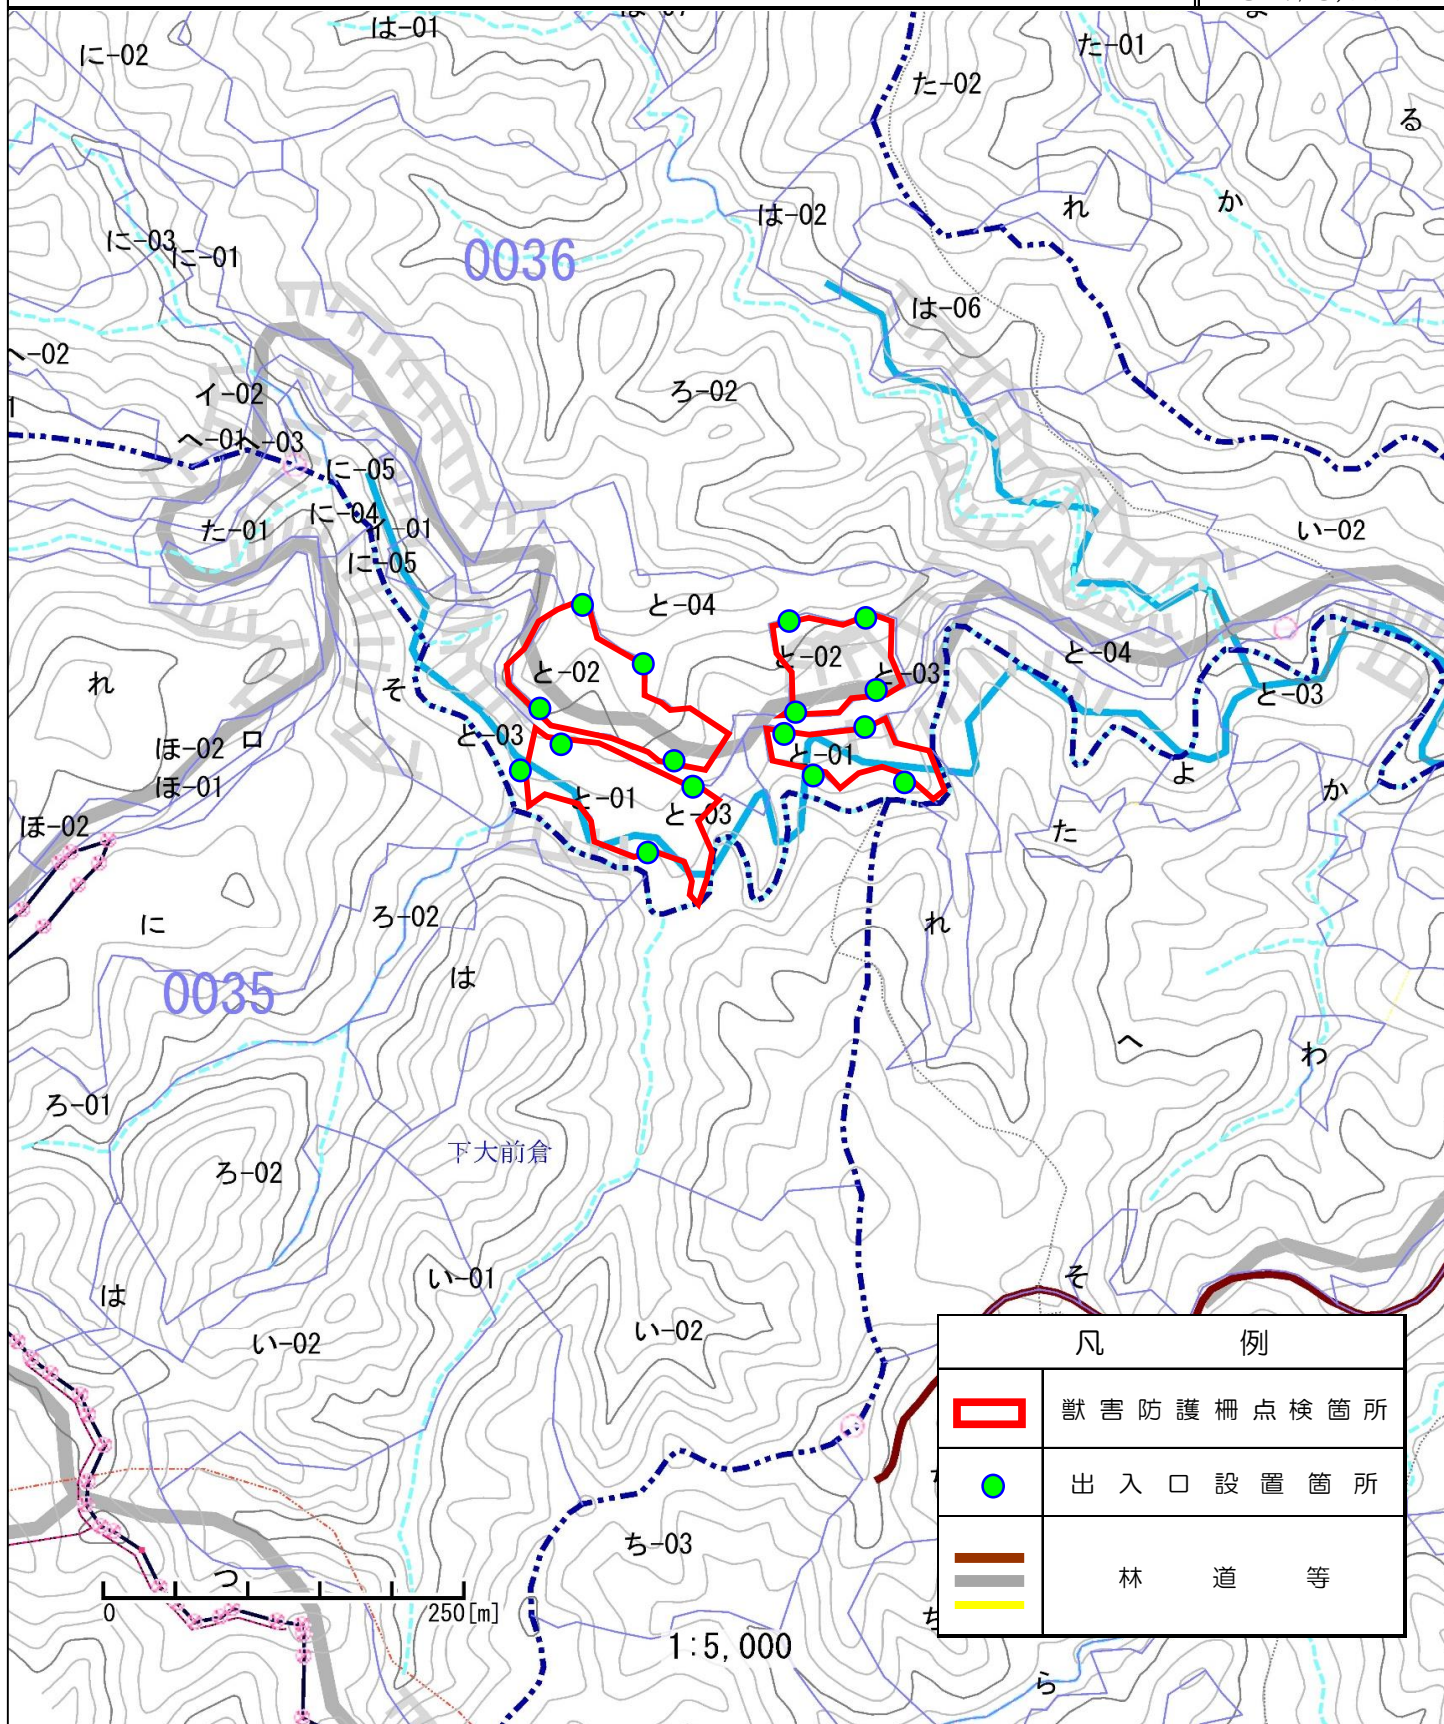

凡 例

	獣害防護柵点検箇所
	林道等

令和6年度千葉南部地区獣害防護柵点検業務委託

委託点検箇所位置図

千葉県夷隅郡大多喜町大字面白 上の代国有林26と2林小班外

凡 例	
	獣害防護柵点検箇所
	出入口設置箇所
	林道等

令和6年度千葉南部地区獣害防護柵点検業務委託

委託点検箇所位置図

千葉県夷隅郡大多喜町大字粟又 上修行堀国有林30に、へ林小班

S=1/5,000

令和6年度千葉南部地区獣害防護柵点検業務委託

委託点検箇所位置図

千葉県夷隅郡大多喜町大字筒森 下大前倉国有林37り、ね林小班外

S=1/20,000

令和6年度千葉南部地区獣害防護柵点検業務委託

委託点検箇所位置図

千葉県大多喜町大字筒森 下大前倉国有林36と1、と2林小班

S=1/5,000

令和6年度千葉南部地区獣害防護柵点検業務委託

委託点検箇所位置図

千葉県夷隅郡大多喜町大字筒森 下大前倉国有林37り、ね林小班

S=1/5,000

凡 例	
	獣害防護柵点検箇所
	出入口設置箇所
	林道等

令和6年度千葉南部地区獣害防護柵点検業務委託