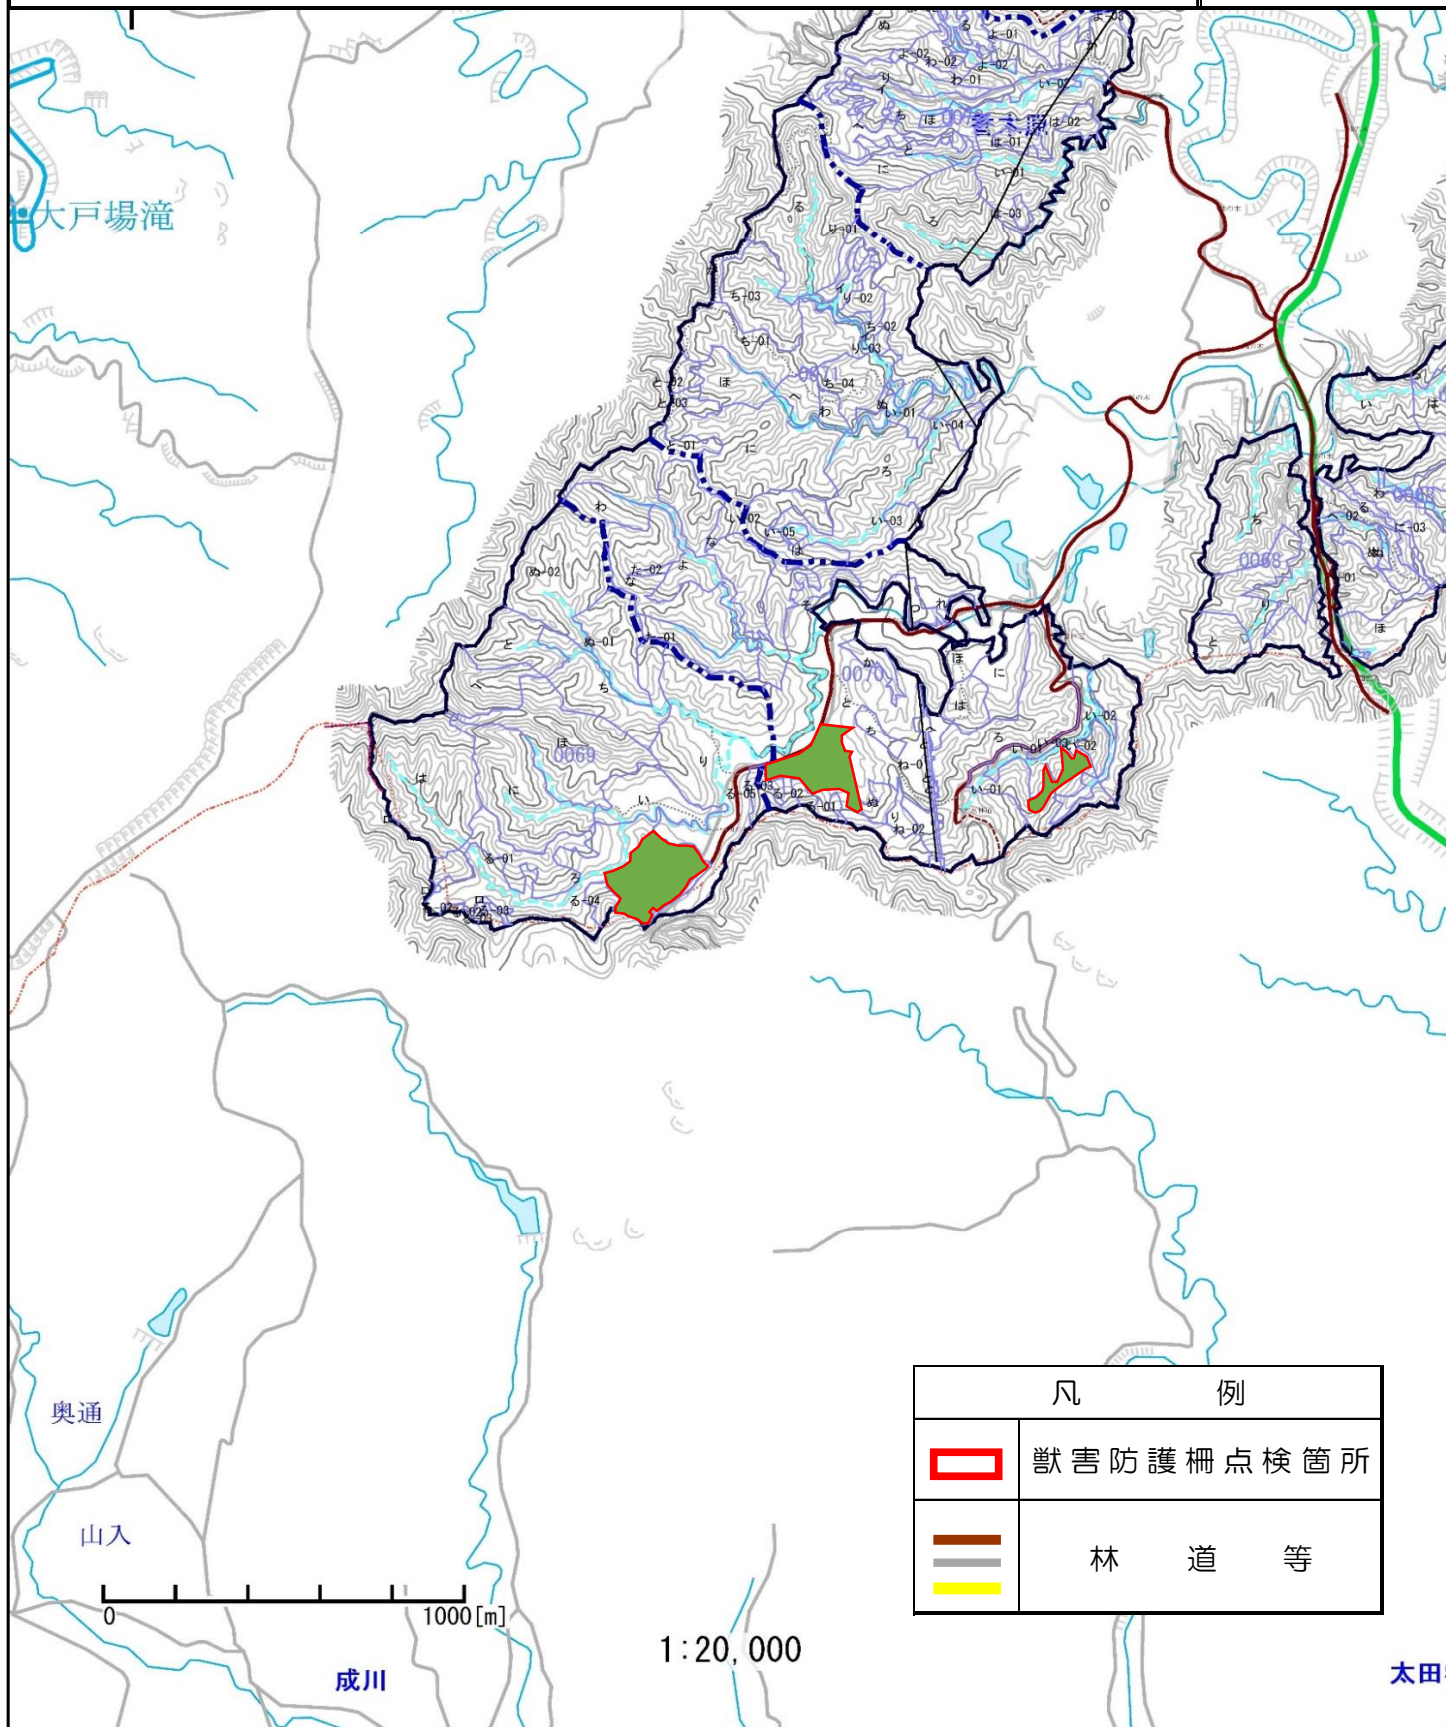

委託点検箇所位置図

千葉県夷隅郡大多喜町大字粟又 上修行堀国有林45た林小班外

S=1/20,000

令和6年度千葉南部地区獣害防護柵点検業務委託

委託点検箇所位置図

千葉県夷隅郡大多喜町大字粟又 上修行堀国有林45た林小班

S=1/5,000

令和6年度千葉南部地区獣害防護柵点検業務委託

委託点検箇所位置図

千葉県夷隅郡大多喜町大字粟又 下大前倉国有林47る3林小班

S=1/5,000

凡 例	
	獣害防護柵点検箇所
	出入口設置箇所
	林 道 等

0 250[m]

1:5,000

令和6年度千葉南部地区獣害防護柵点検業務委託

委託点検箇所位置図

千葉県君津市大字香木原 柚ノ木国有林69ろ林小班外

S=1/20,000

凡 例	
	獣害防護柵点検箇所
	林 道 等

令和6年度千葉南部地区獣害防護柵点検業務委託

委託点検箇所位置図

千葉県君津市大字香木原 柚ノ木国有林69ろ林小班

S=1/5,000

1:5,000

凡 例	
	獣害防護柵点検箇所
	出入口設置箇所
	林道等

令和6年度千葉南部地区獣害防護柵点検業務委託

委託点検箇所位置図

千葉県君津市大字戸崎 戸崎国有林87は1林小班外

S=1/20,000

見ヶ丘
▲143.2

戸崎

法木