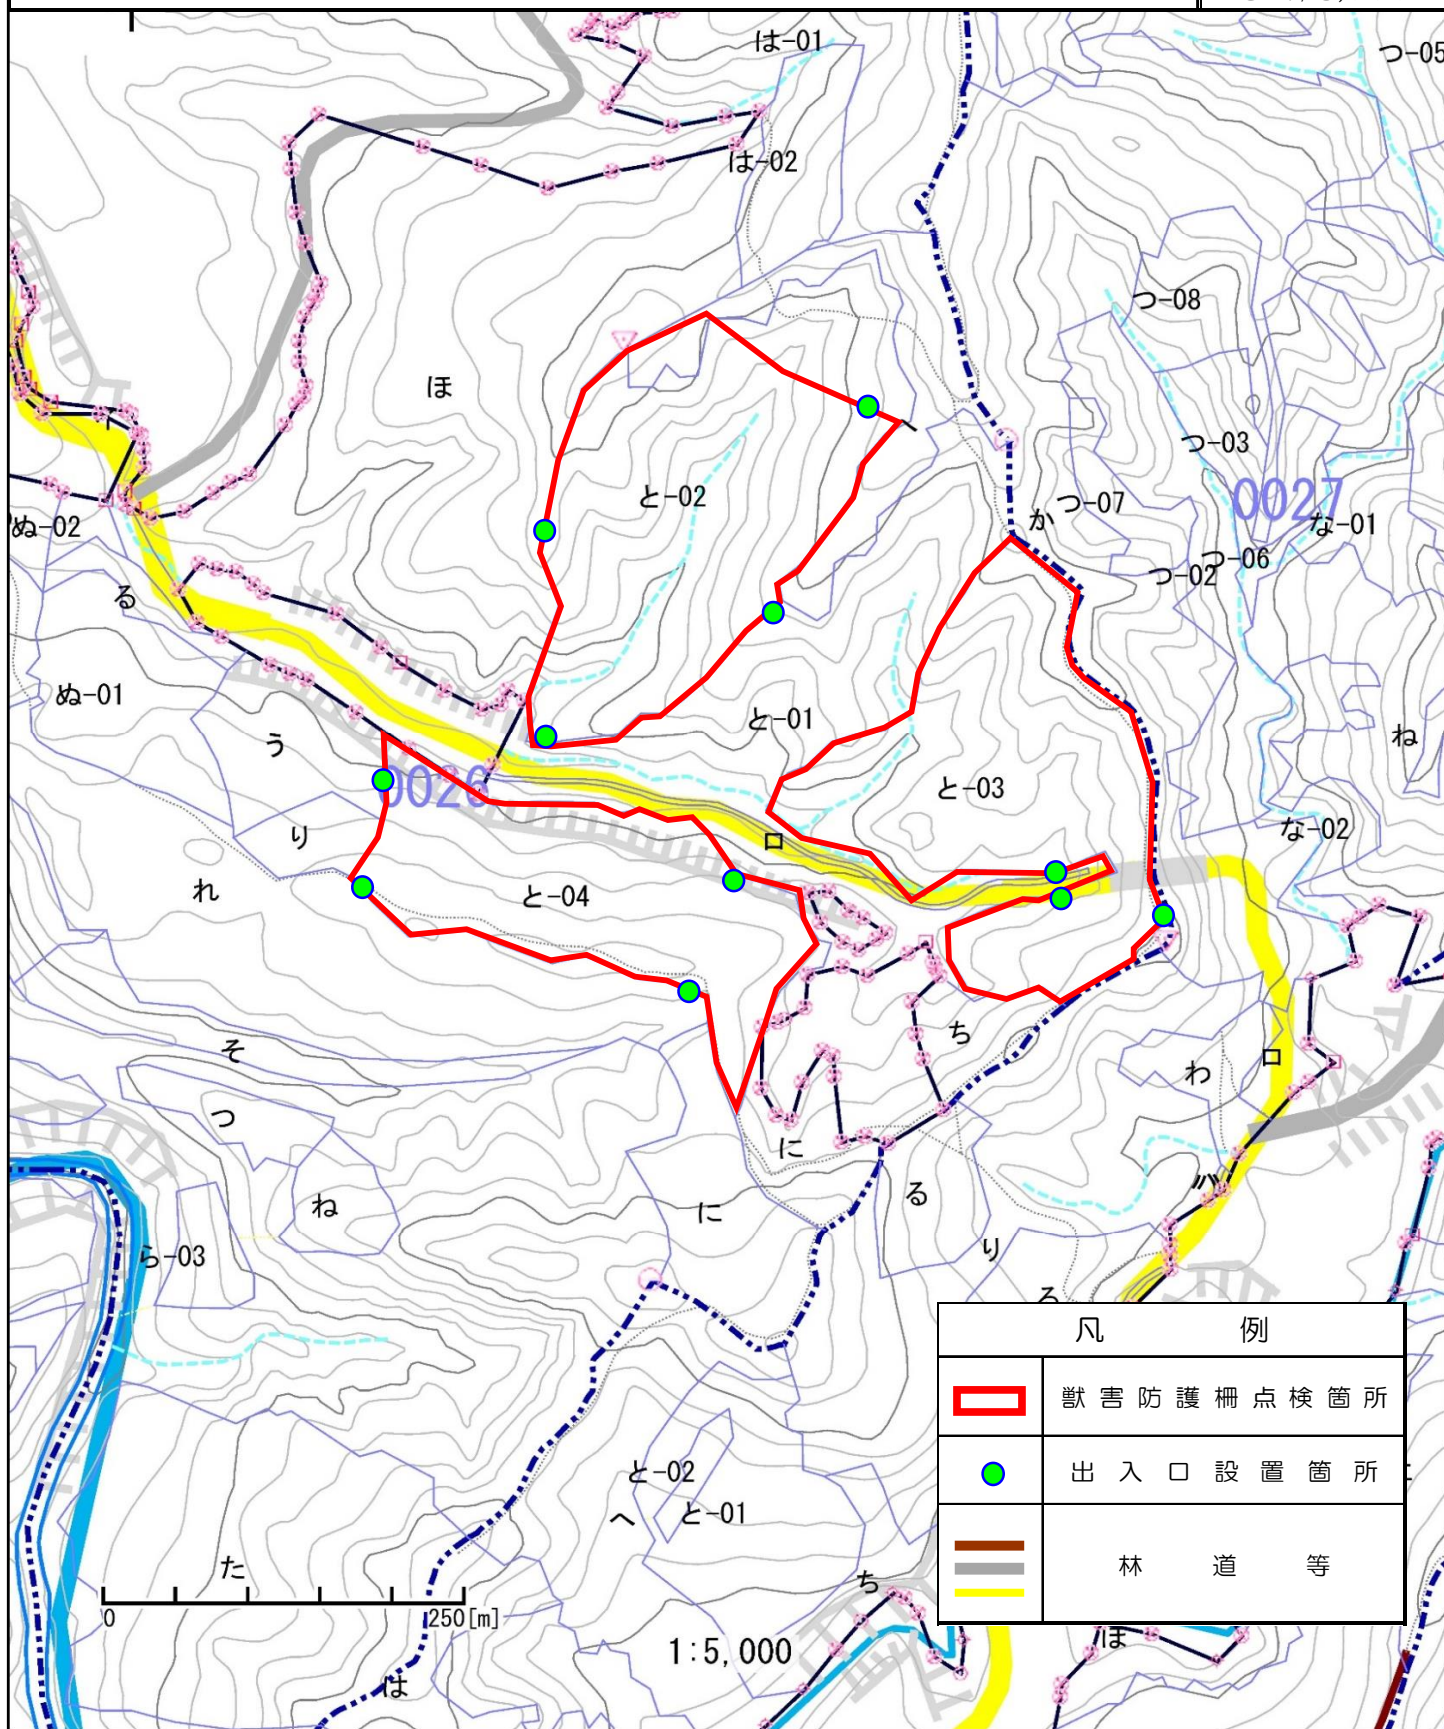

令和6年度
千葉南部地区獣害防護柵点検業務委託

委託点検箇所位置図

表紙	1 枚
位置図【2万分の1】	8 枚
位置図【5千分の1】	14 枚
計	23 枚

関東森林管理局
千葉森林管理事務所

令和6年度千葉南部地区獣害防護柵点検業務委託

委託点検箇所位置図

千葉県勝浦市大字上植野 湯場谷国有林8れ、と林小班外

S=1/20,000

令和6年度千葉南部地区獣害防護柵点検業務委託

委託点検箇所位置図

千葉県勝浦市大字上植野 湯場谷国有林9ほ林小班

S=1/5,000

令和6年度千葉南部地区獣害防護柵点検業務委託

委託点検箇所位置図

千葉県夷隅郡大多喜町大字面白 上の代国有林26と2林小班外

S=1/20,000

凡 例

	獣害防護柵点検箇所
	林道等

令和6年度千葉南部地区獣害防護柵点検業務委託

委託点検箇所位置図

千葉県夷隅郡大多喜町大字面白 上の代国有林26と2林小班外

凡 例	
	獣害防護柵点検箇所
	出入口設置箇所
	林道等

令和6年度千葉南部地区獣害防護柵点検業務委託

委託点検箇所位置図

千葉県夷隅郡大多喜町大字粟又 上修行堀国有林30に、へ林小班

S=1/5,000

令和6年度千葉南部地区獣害防護柵点検業務委託

委託点検箇所位置図

千葉県夷隅郡大多喜町大字筒森 下大前倉国有林37り、ね林小班外

S=1/20,000

令和6年度千葉南部地区獣害防護柵点検業務委託

委託点検箇所位置図