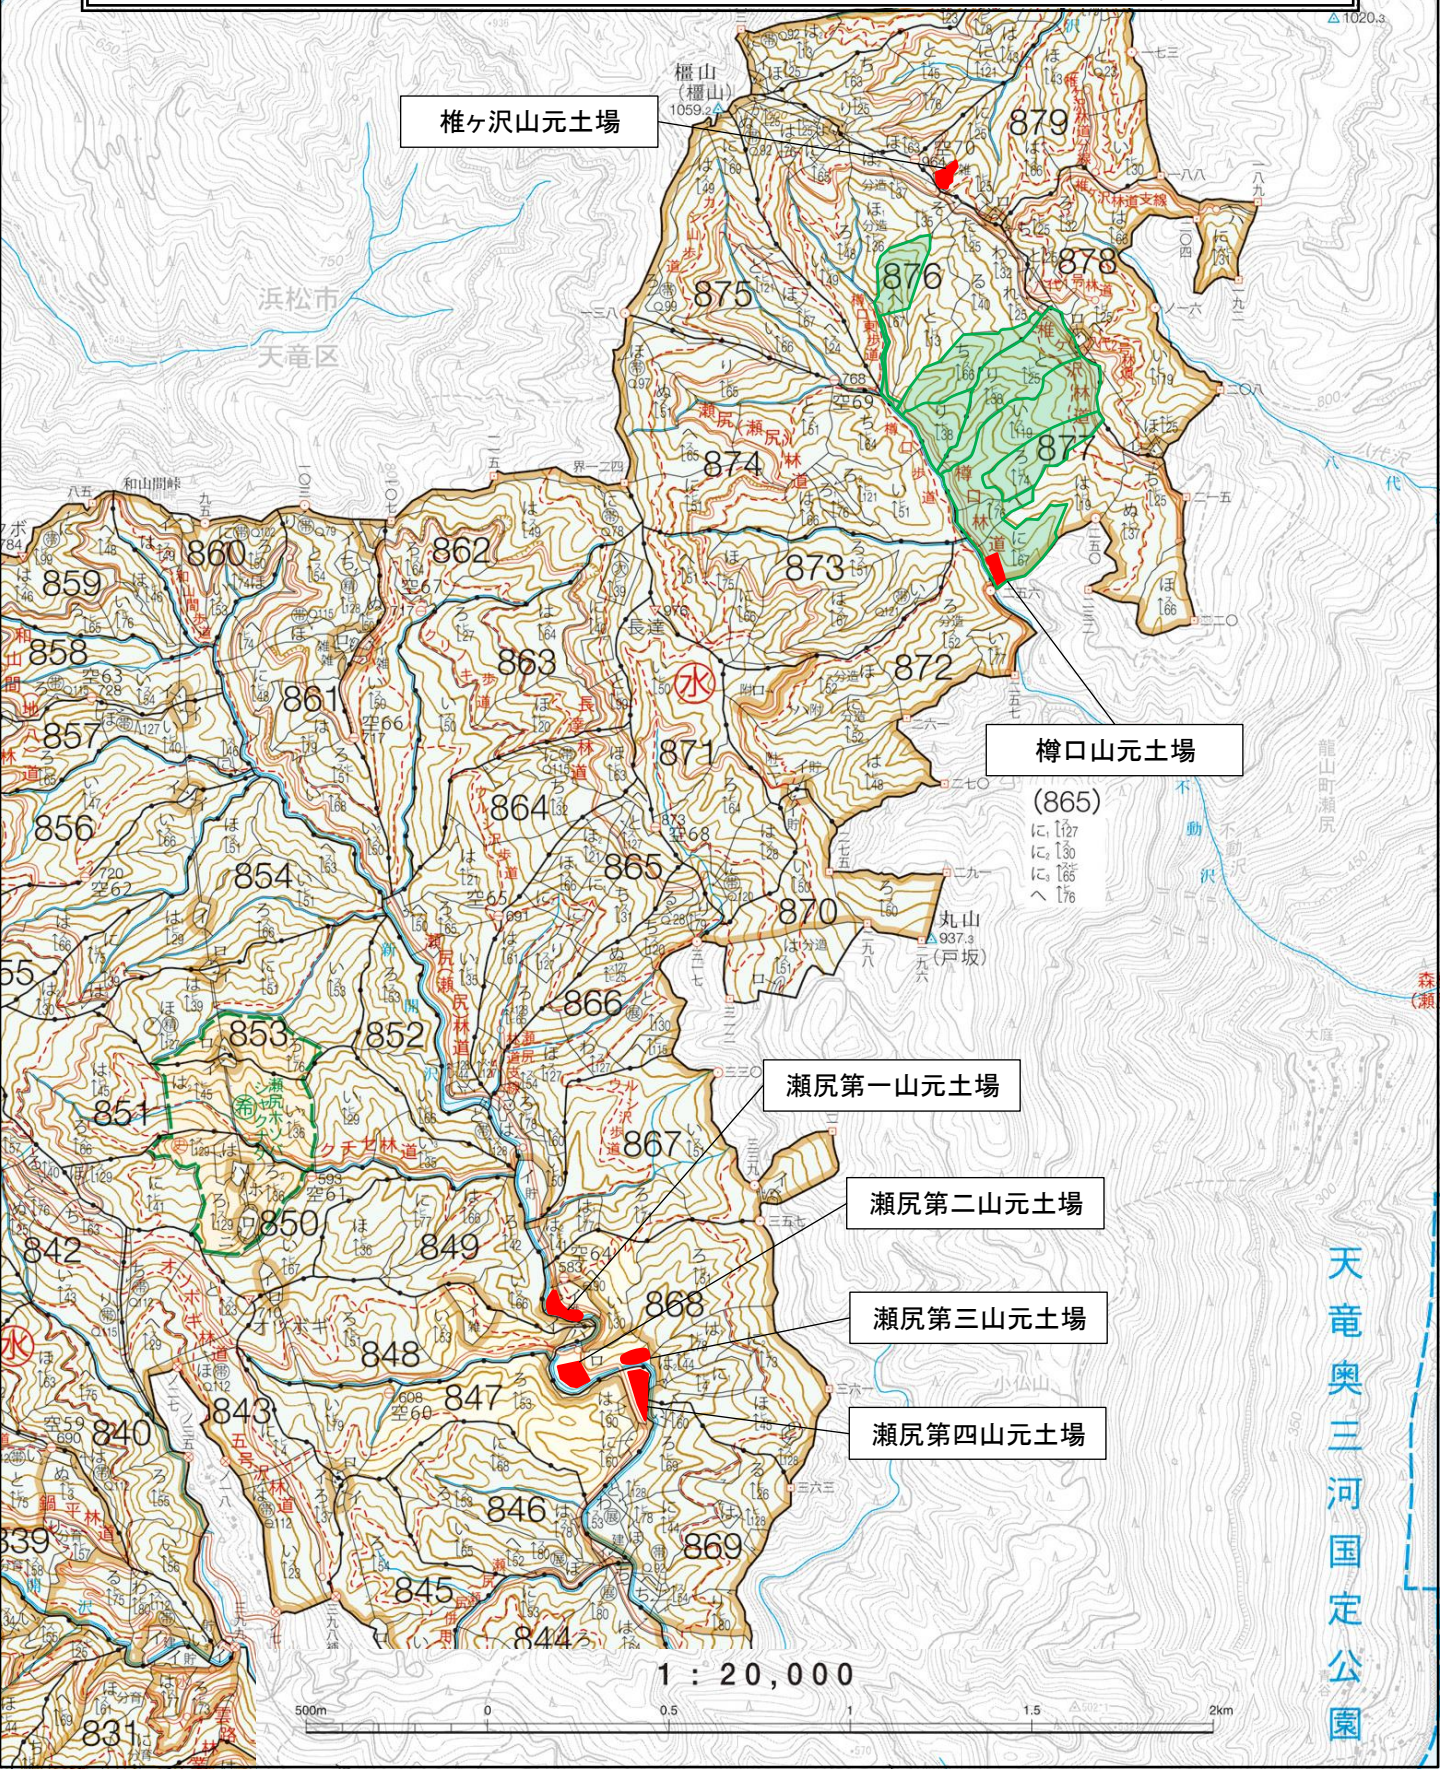

令和6年度 瀬尻地区森林環境保全整備事業(保育間伐活用型外)

場所: 静岡県浜松市天竜区龍山町 瀬尻国有林876〜林小班外

位置図

縮尺: 1/20,000

凡例	活用型	林道等

令和6年度 瀬尻地区森林環境保全整備事業(保育間伐活用型外)

場所:静岡県浜松市天竜区龍山町瀬尻 瀬尻国有林876へ林小班外

位置図

凡例	活用型	森林作業道予定	架線予定線	林道等	土場