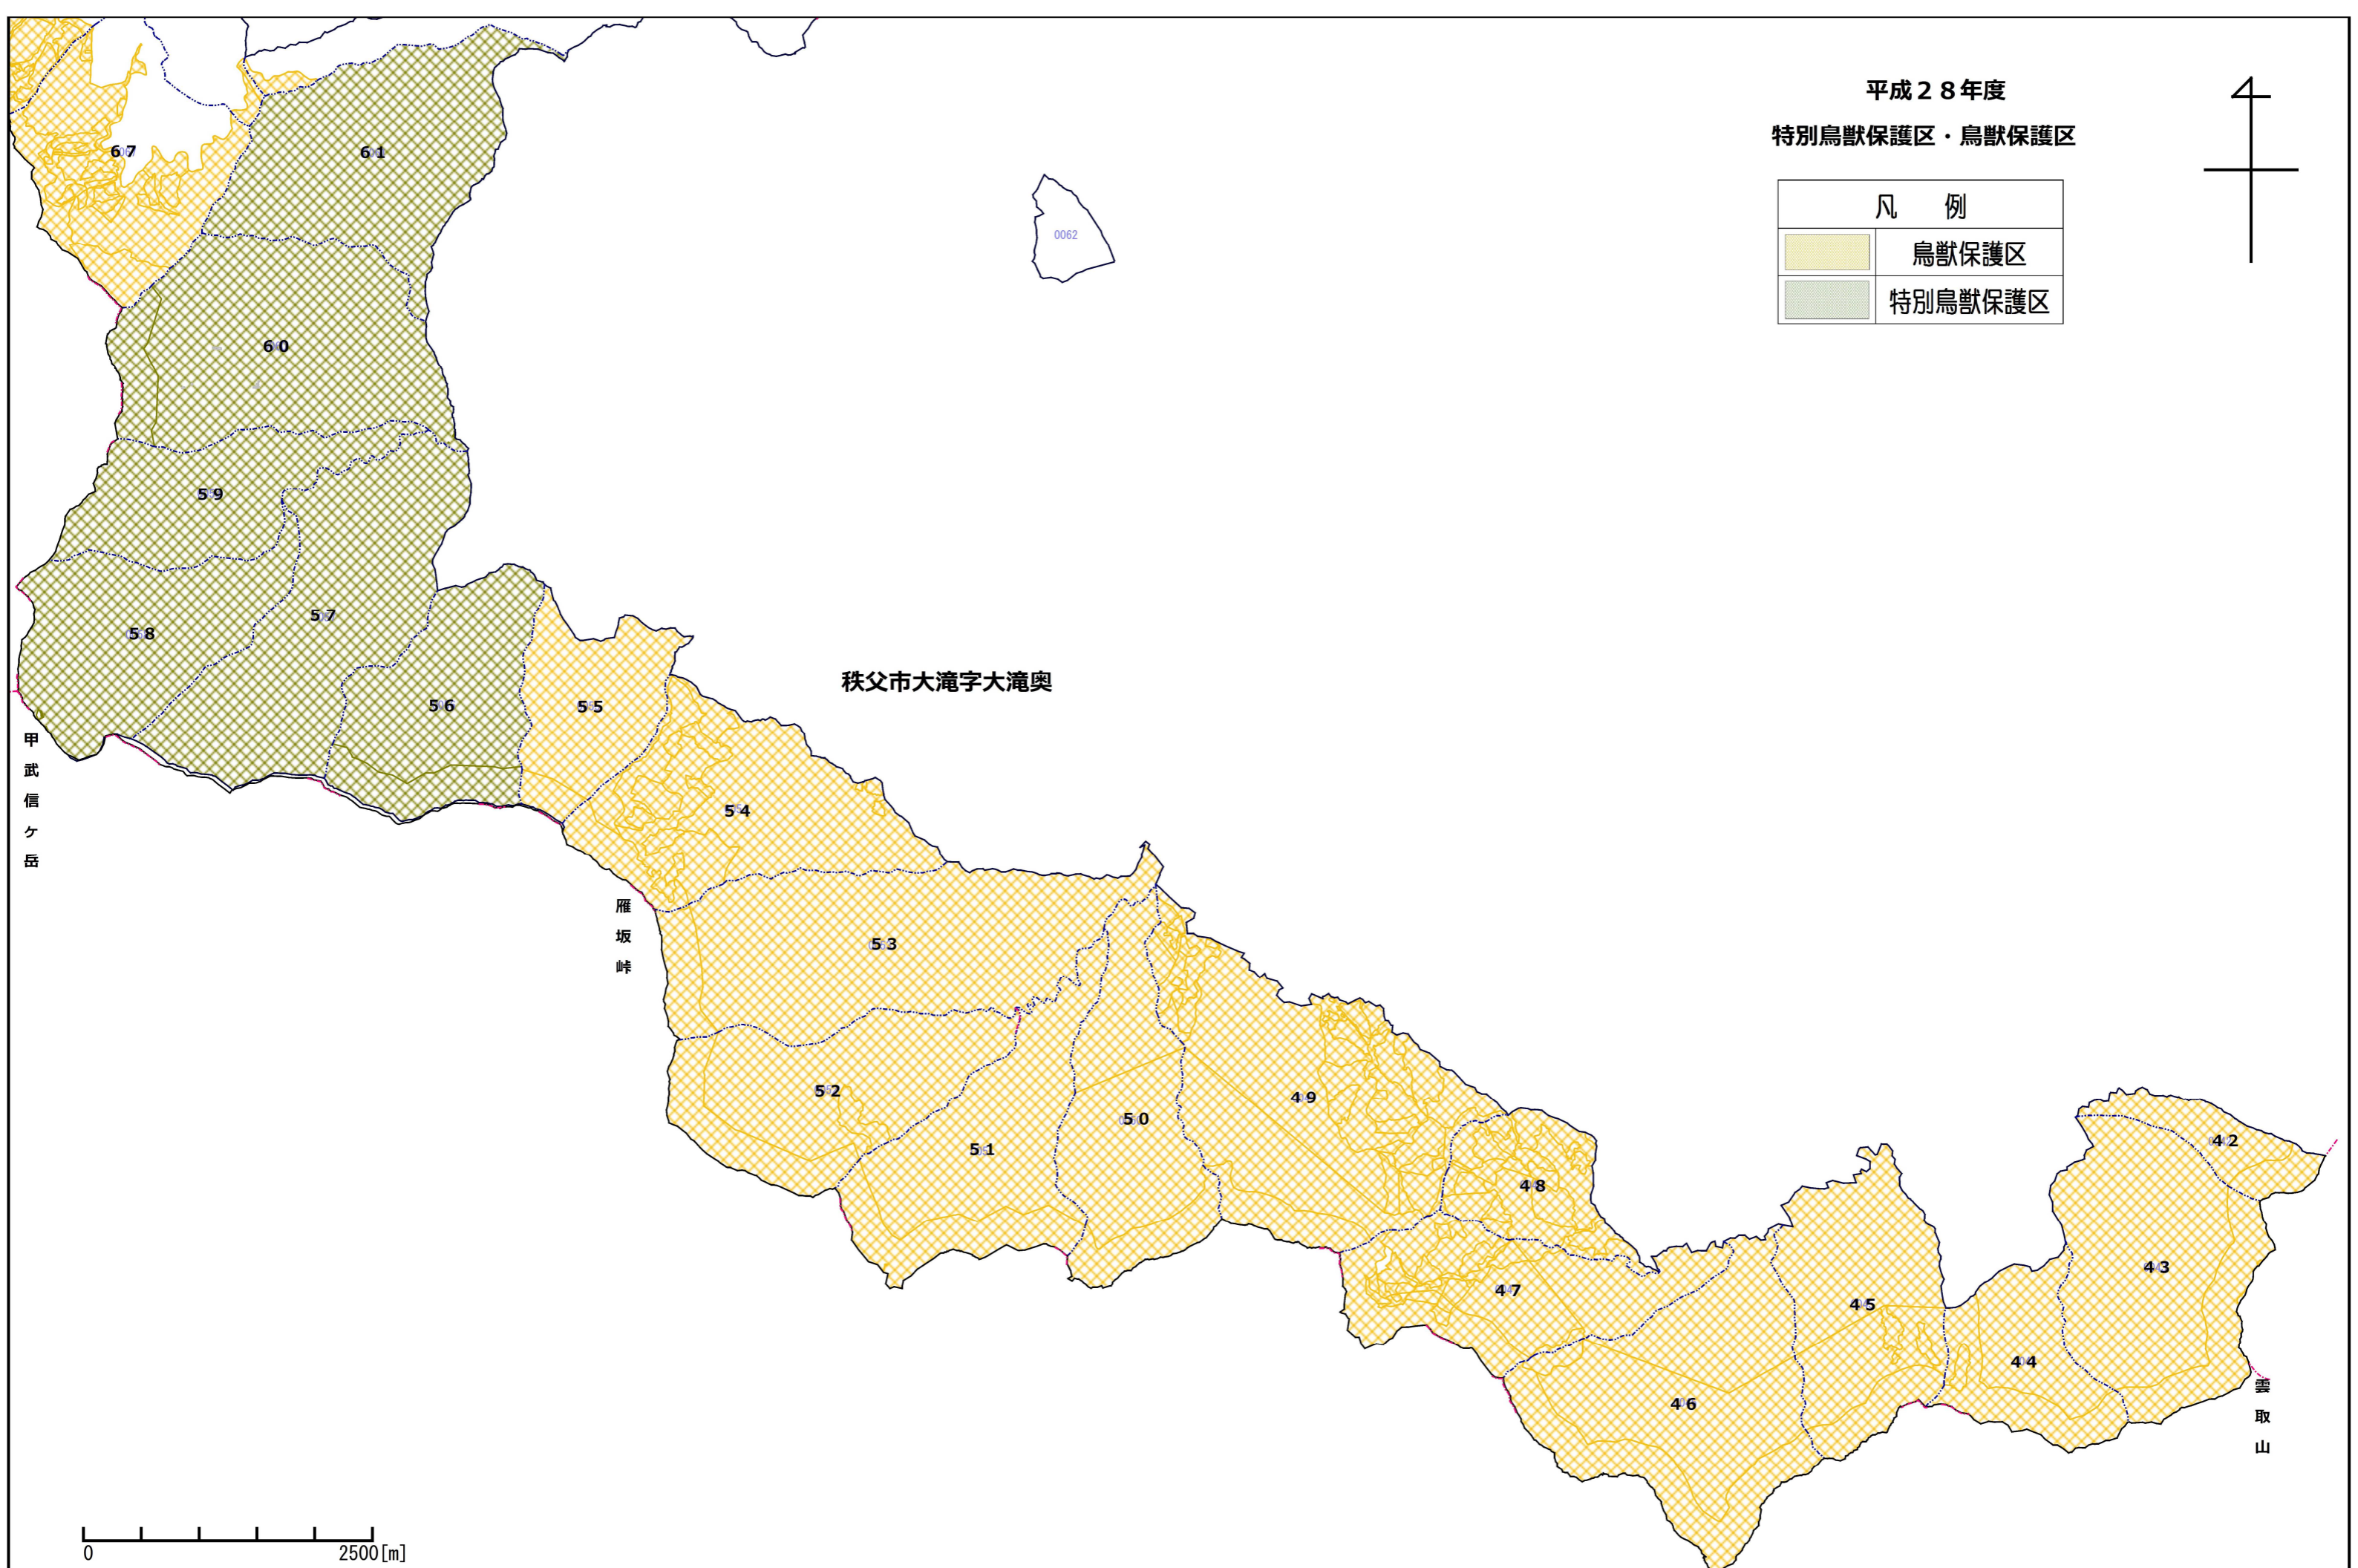

平成28年度  
特別鳥獣保護区・鳥獣保護区

凡 例	
	鳥獣保護区
	特別鳥獣保護区

秩父市大滝字大滝奥

0 2500[m]

1:50,000

大洞【飛龍】山

雲取山

雁坂峠

甲武信ヶ岳