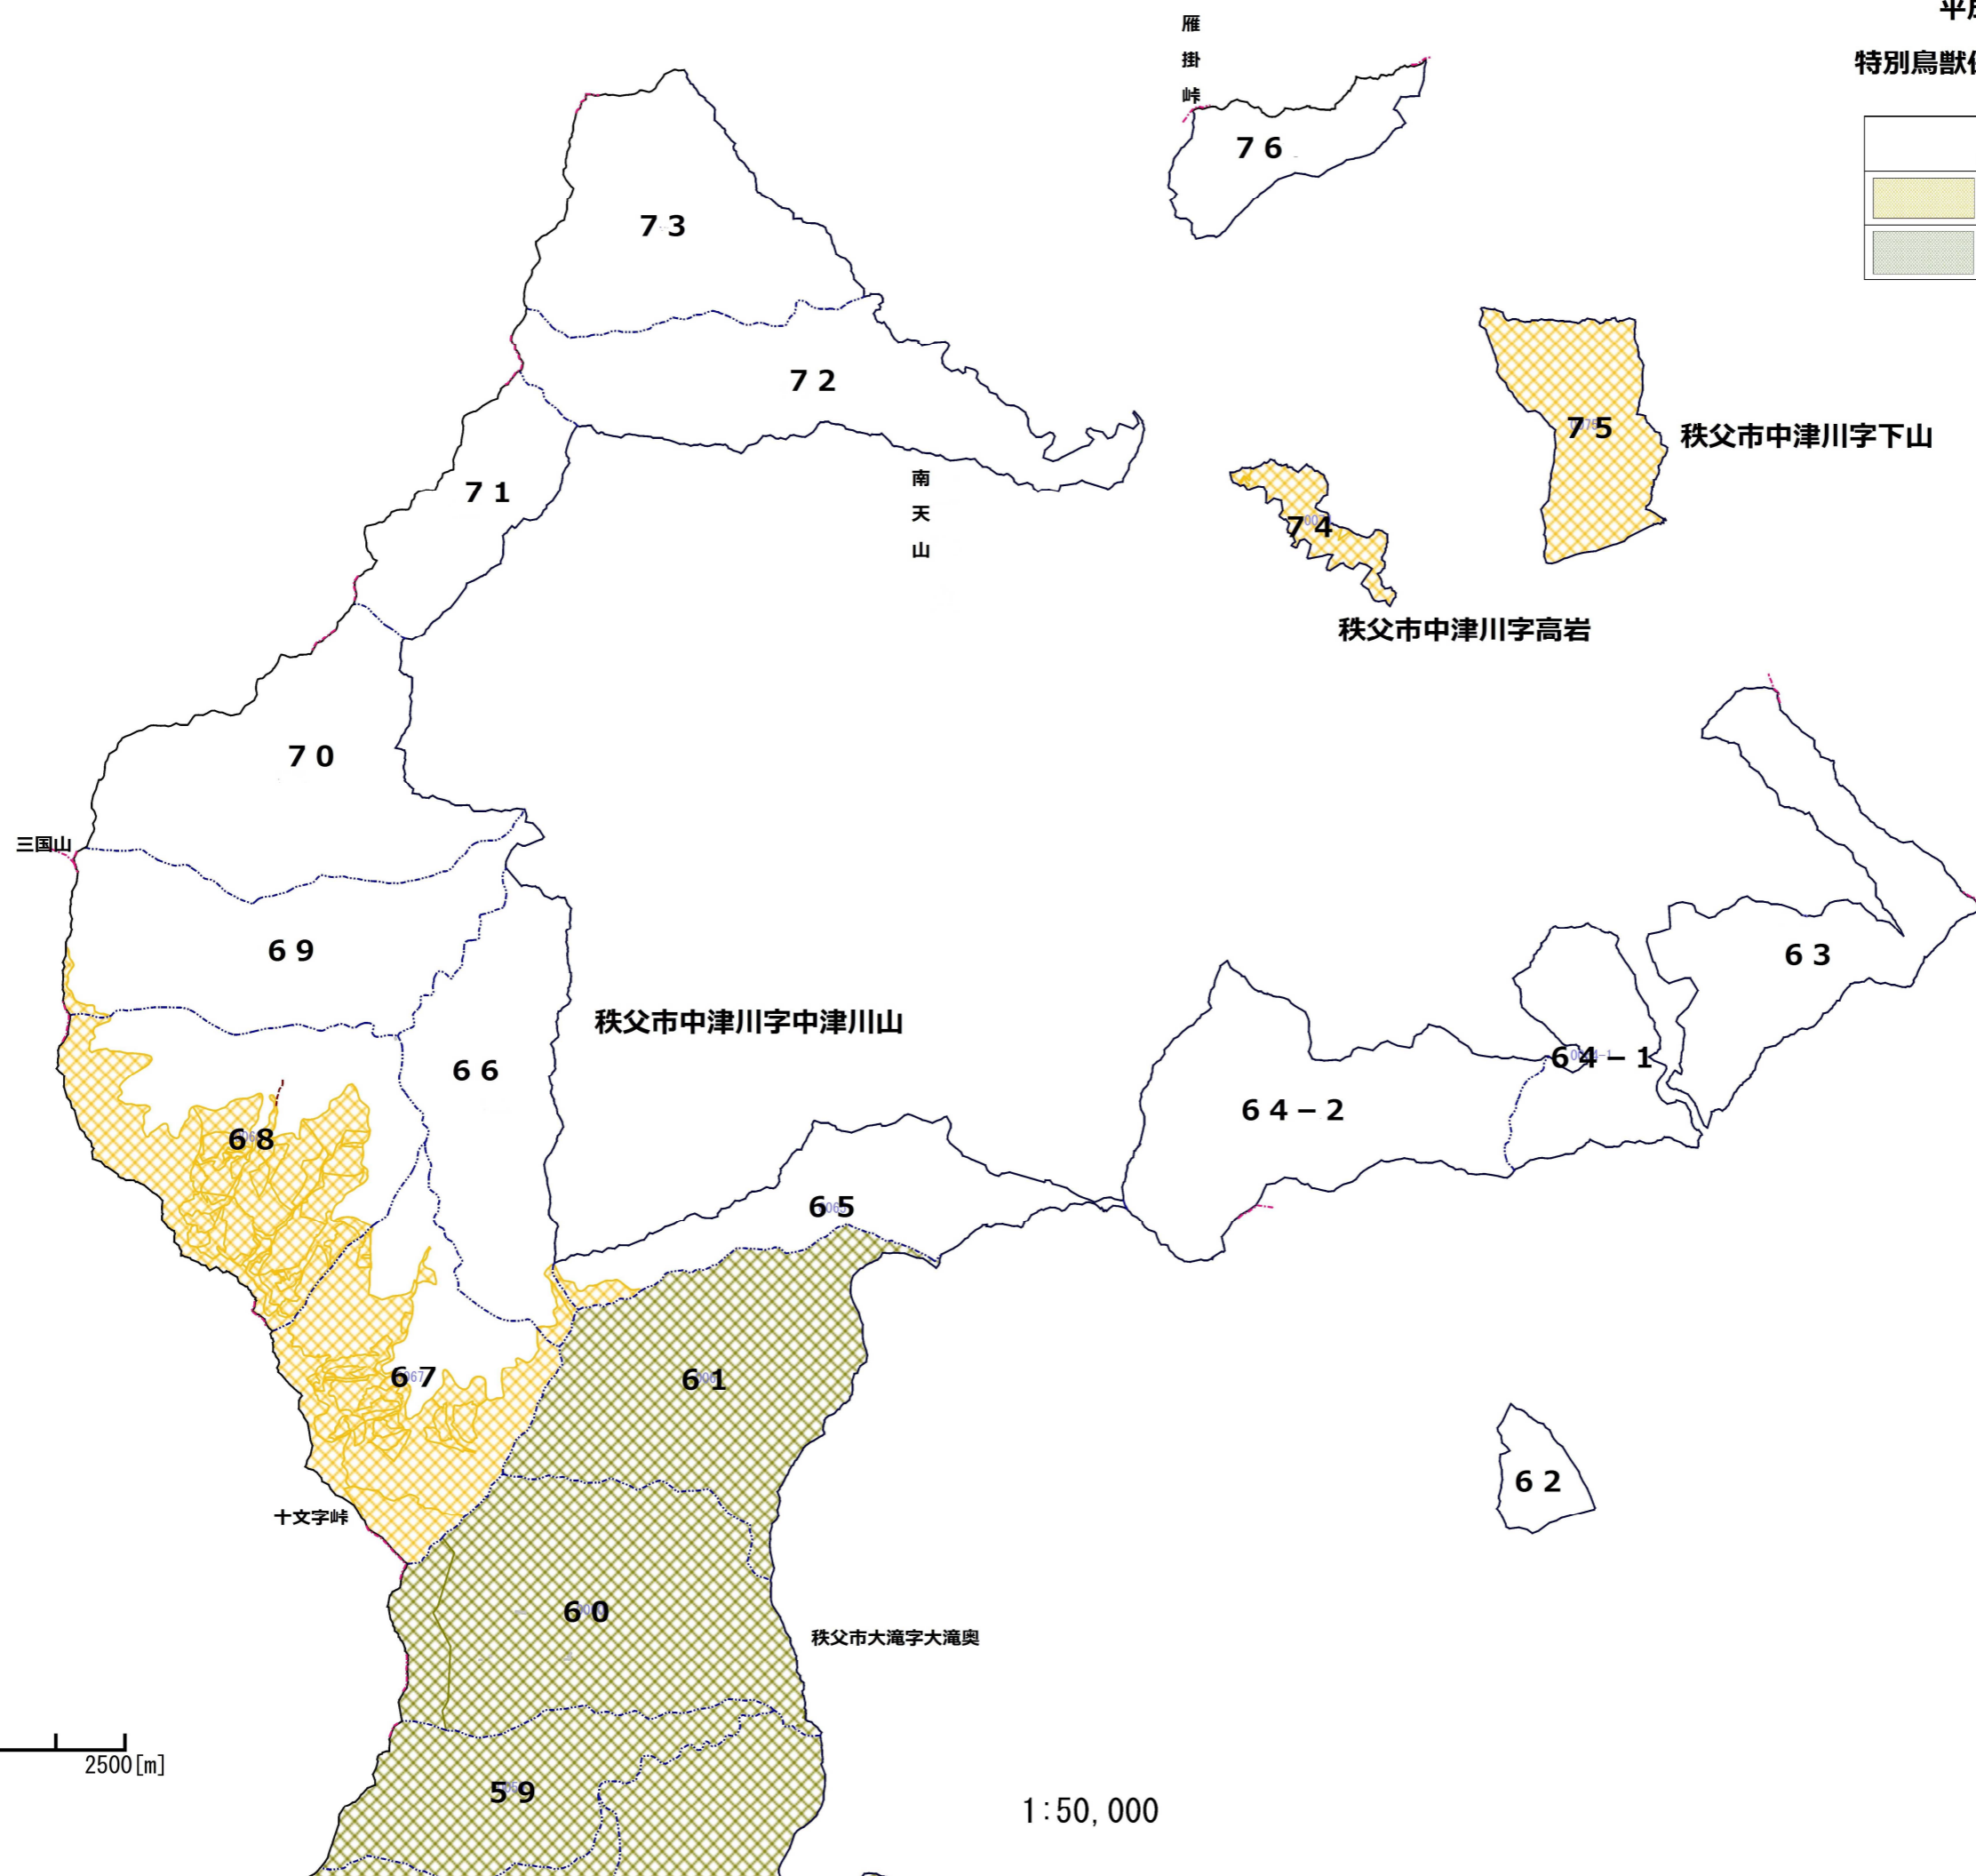

平成28年度
特別鳥獣保護区・鳥獣保護区

凡 例	
	鳥獣保護区
	特別鳥獣保護区

0 2500 [m]

1:50,000