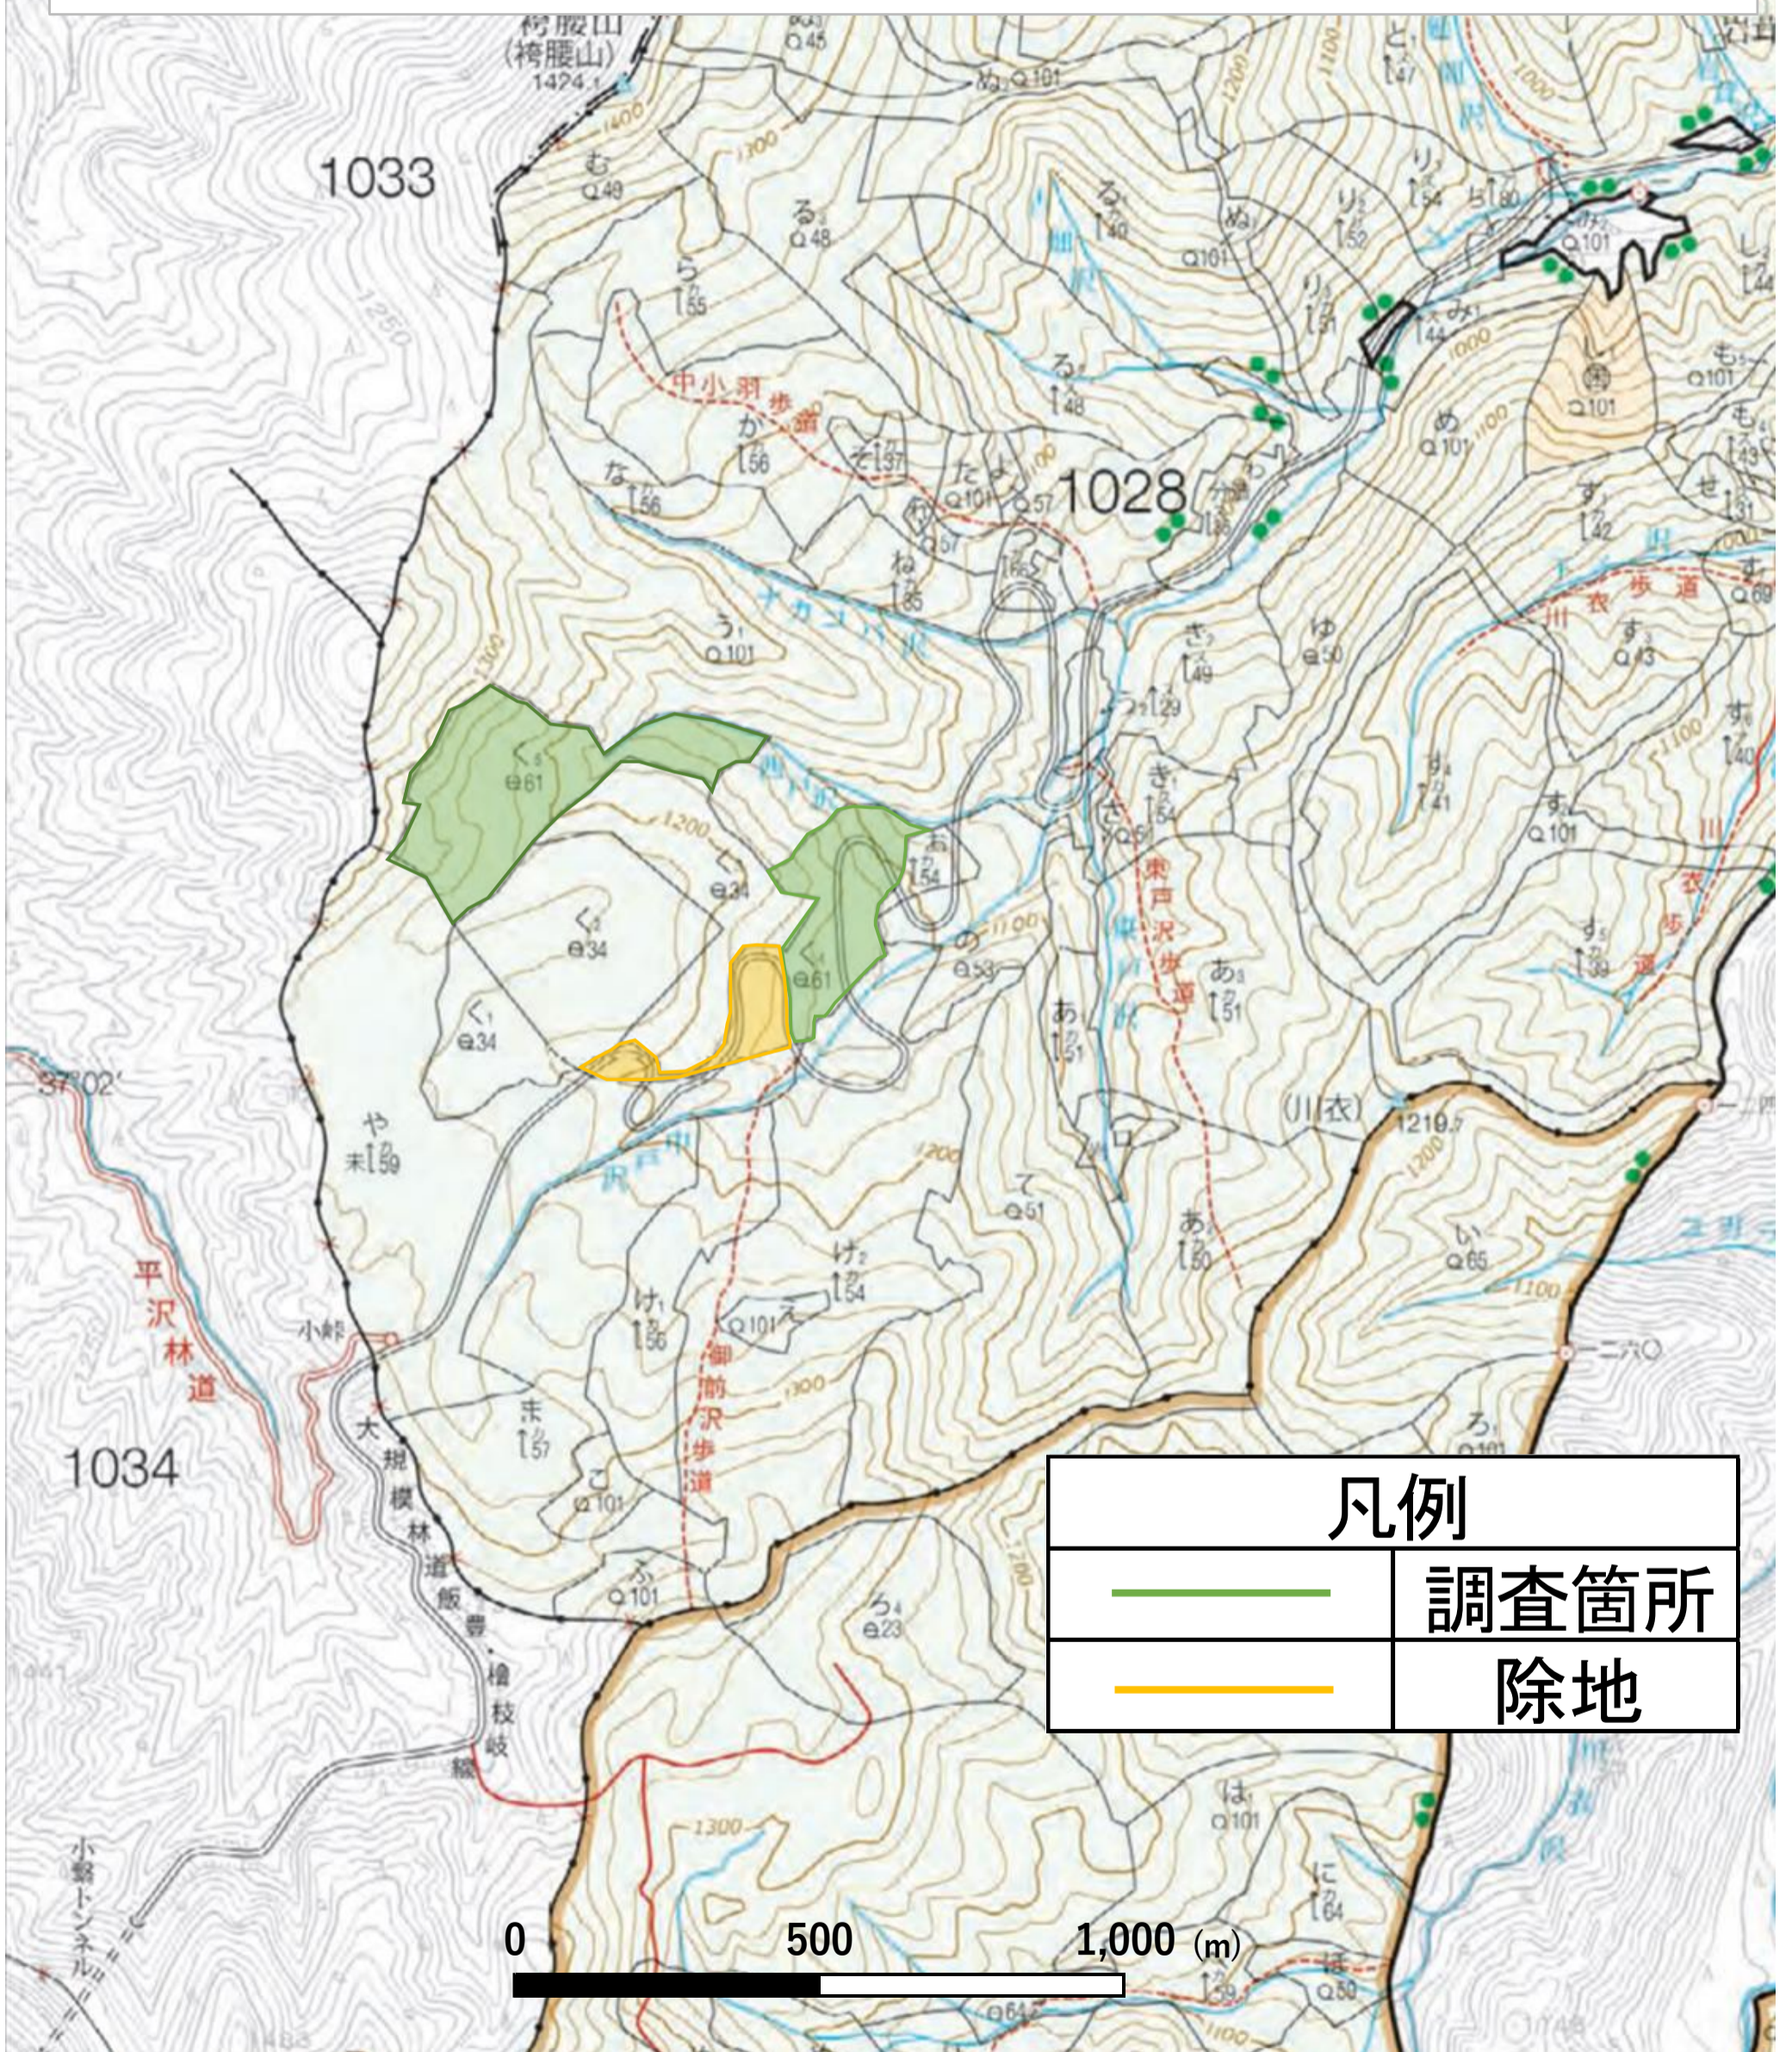

令和6年度 会津森林管理署南会津支署収穫調査業務委託(湯ノ花地区)

位置図・区域図

各1枚 本表含め計3枚

令和6年度 会津森林管理署南会津支署収穫調査業務委託（湯ノ花地区） 位置図

所在地：福島県南会津郡南会津町宮里帝釈山国有林1028<4林小班外1

縮尺：1/20,000

令和6年度 会津森林管理署南会津支署収穫調査業務委託（湯ノ花地区） 区域図

所在地：福島県南会津郡南会津町宮里帝釈山国有林1028く4林小班外1

縮尺：1/5,000