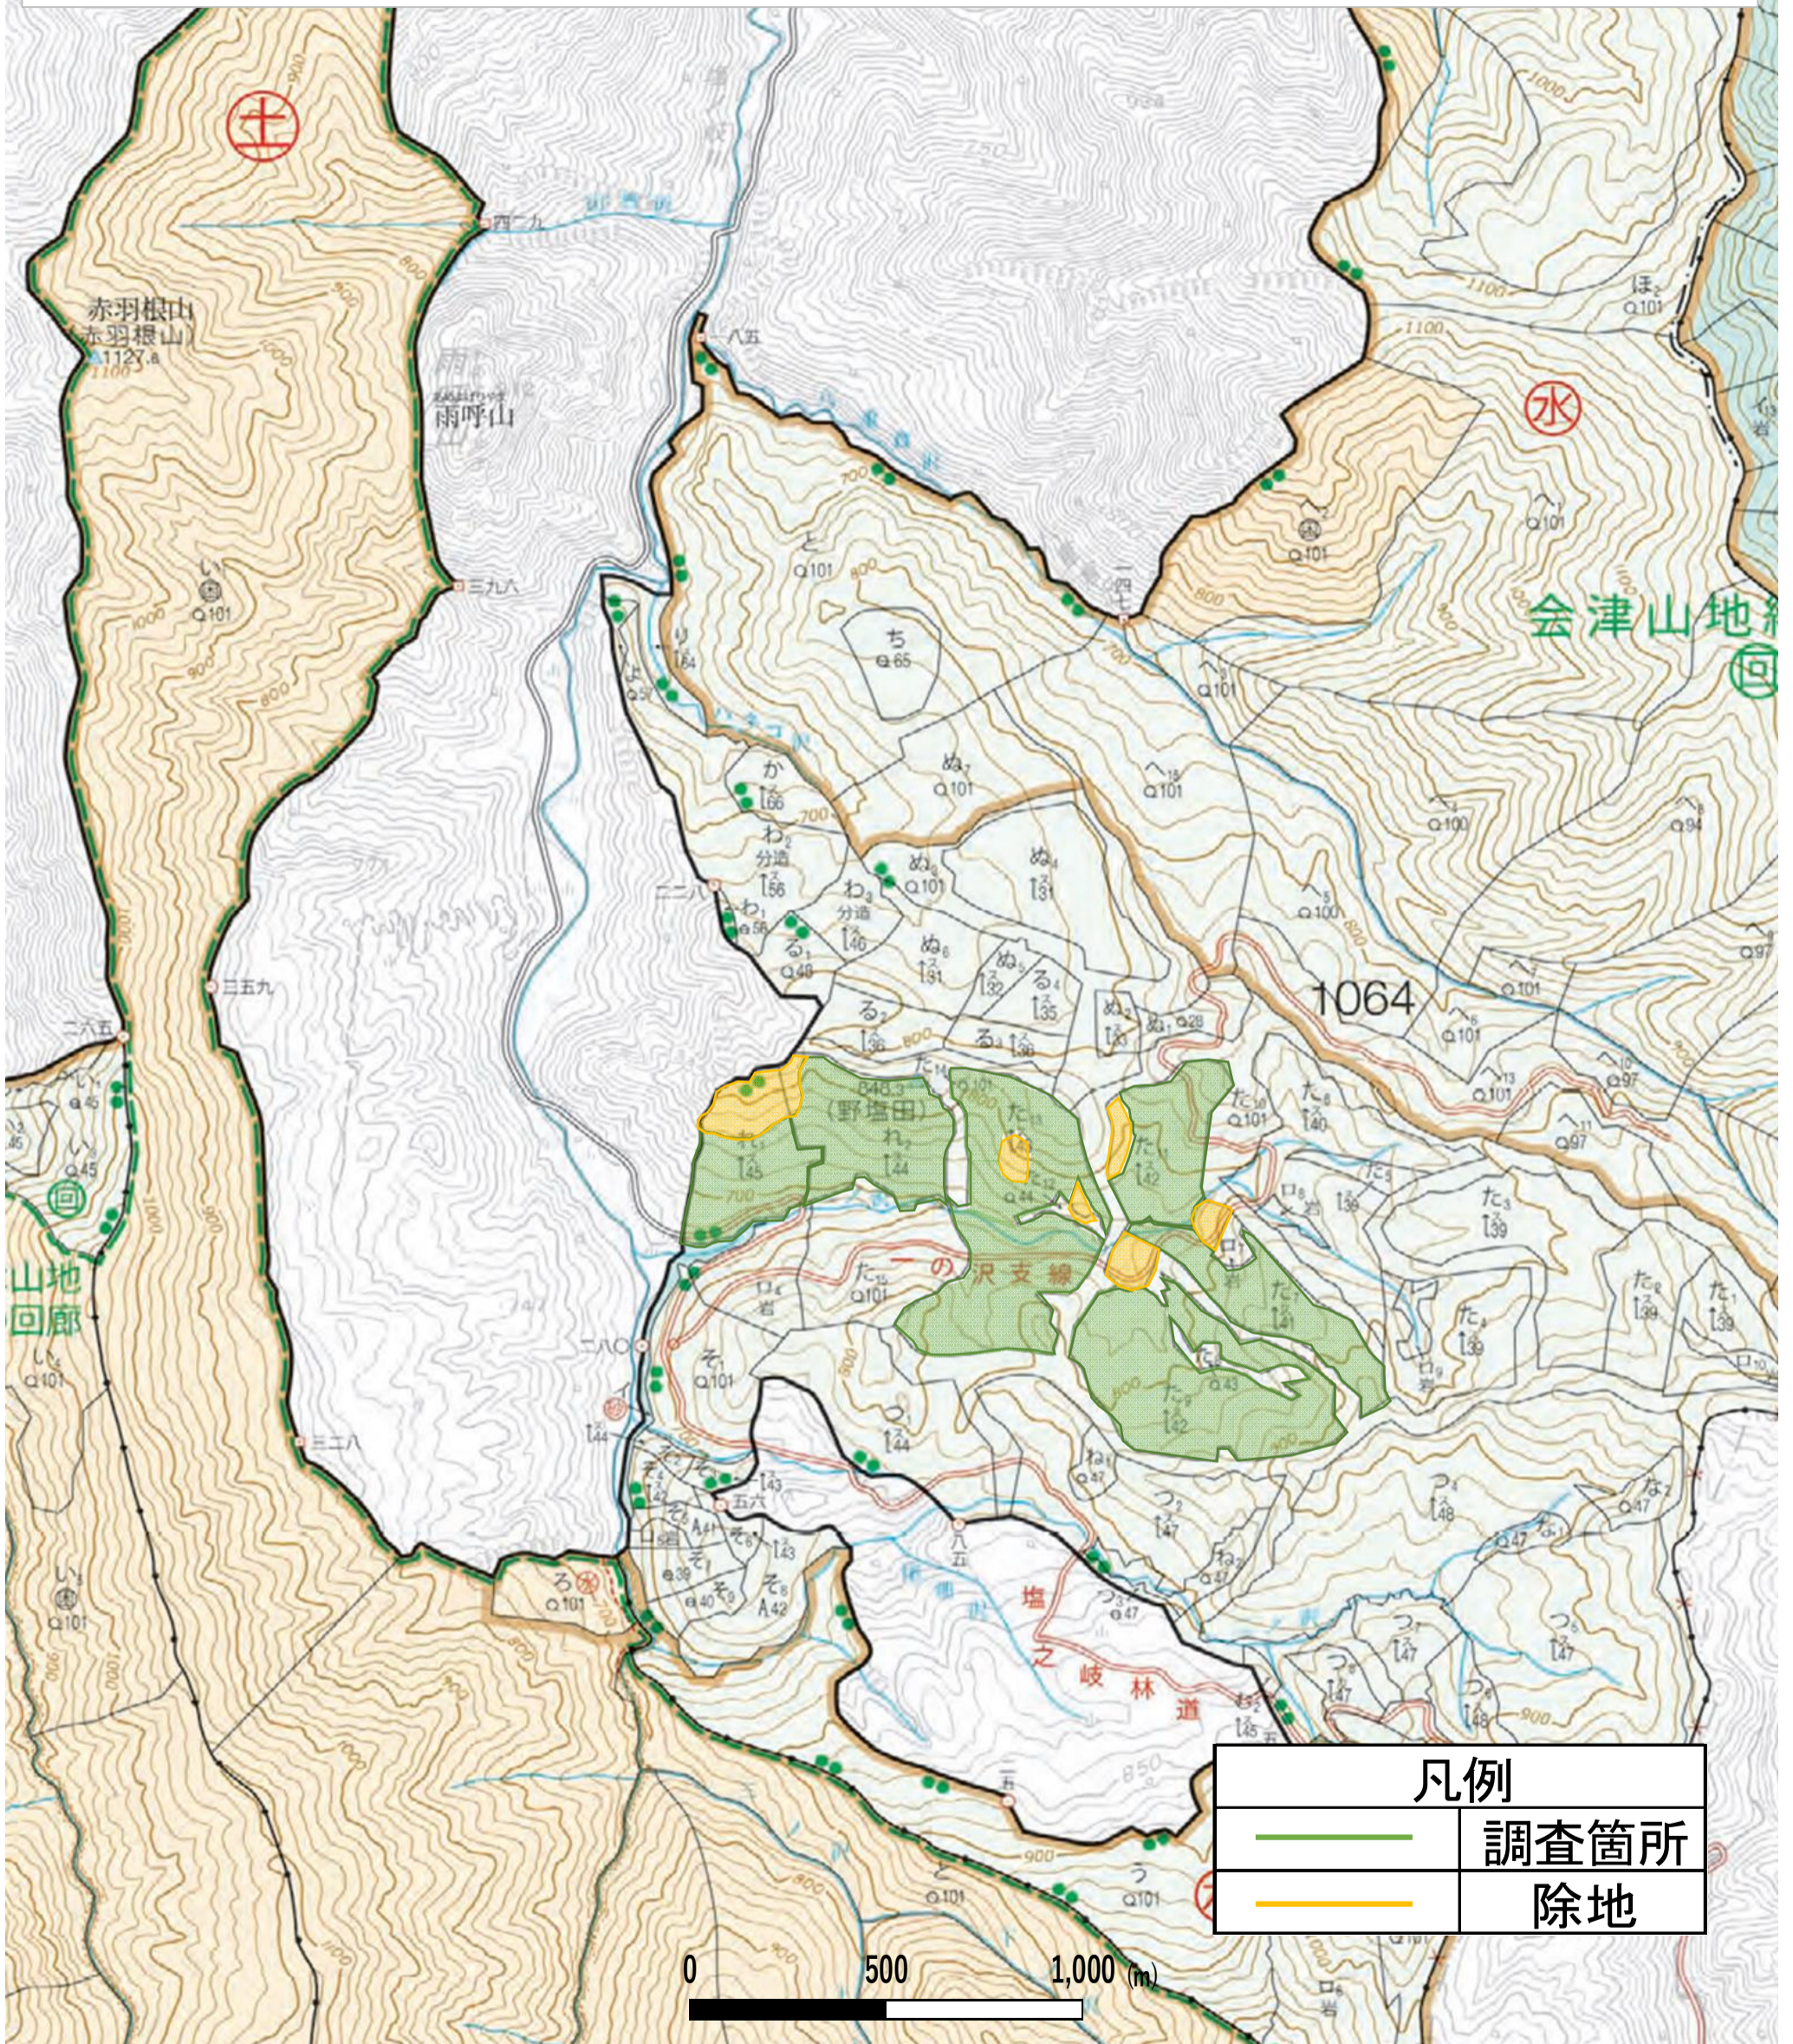

令和6年度 会津森林管理署南会津支署収穫調査業務委託(小林地区)

位置図・区域図

各1枚 本表含め計3枚

令和6年度 会津森林管理署南会津支署収穫調査業務委託（小林地区） 位置図

所在地：福島県南会津郡只見町塩ノ岐入山国有林1064た7林小班外5

縮尺：1/20,000

令和6年度 会津森林管理署南会津支署収穫調査業務委託（小林地区）区域図

所在地：福島県南会津郡只見町塩ノ岐入山国有林1064た7林小班外5

縮尺：1/5,000