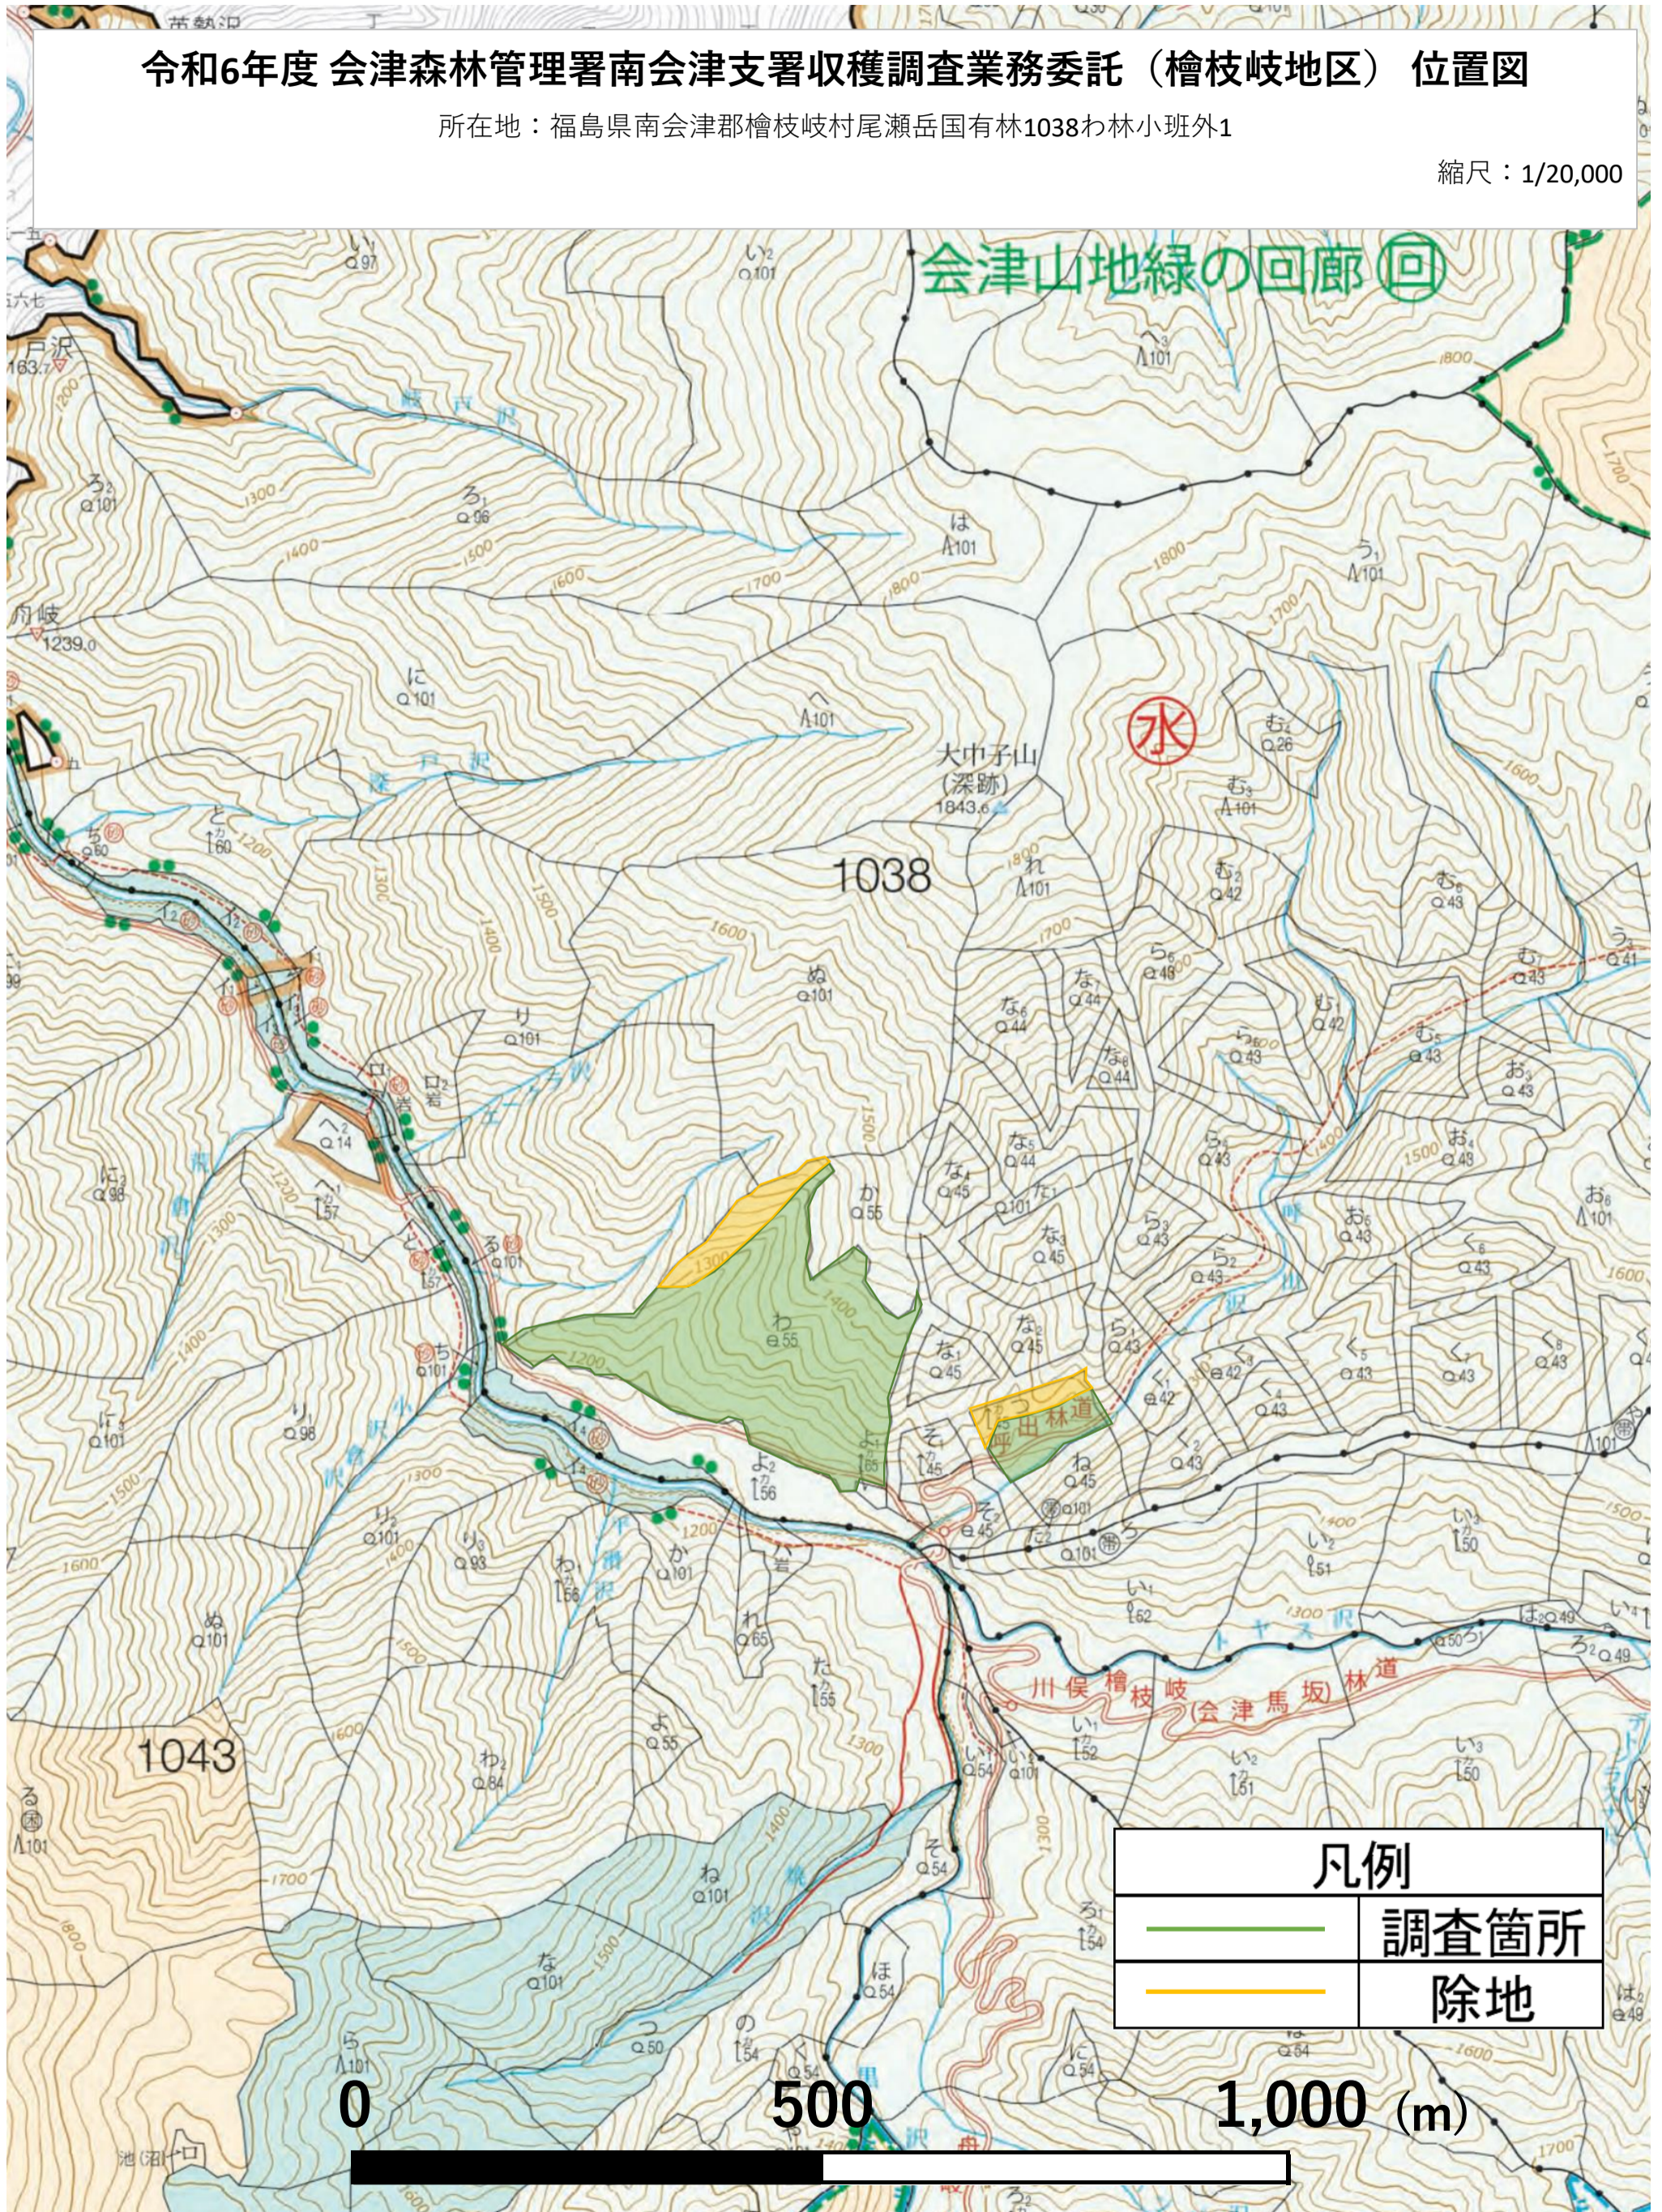

令和6年度 会津森林管理署南会津支署収穫調査業務委託(檜枝岐地区)

位置図・区域図

各1枚 本表含め計3枚

令和6年度 会津森林管理署南会津支署収穫調査業務委託（檜枝岐地区） 位置図

所在地：福島県南会津郡檜枝岐村尾瀬岳国有林1038わ林小班外1

縮尺：1/20,000

令和6年度 会津森林管理署南会津支署収穫調査業務委託（檜枝岐地区） 区域図

所在地：福島県南会津郡檜枝岐村尾瀬岳国有林1038わ林小班外1

縮尺：1/5,000

| 凡例 | |
|---|------|
|  | 調査箇所 |
|  | 除地 |