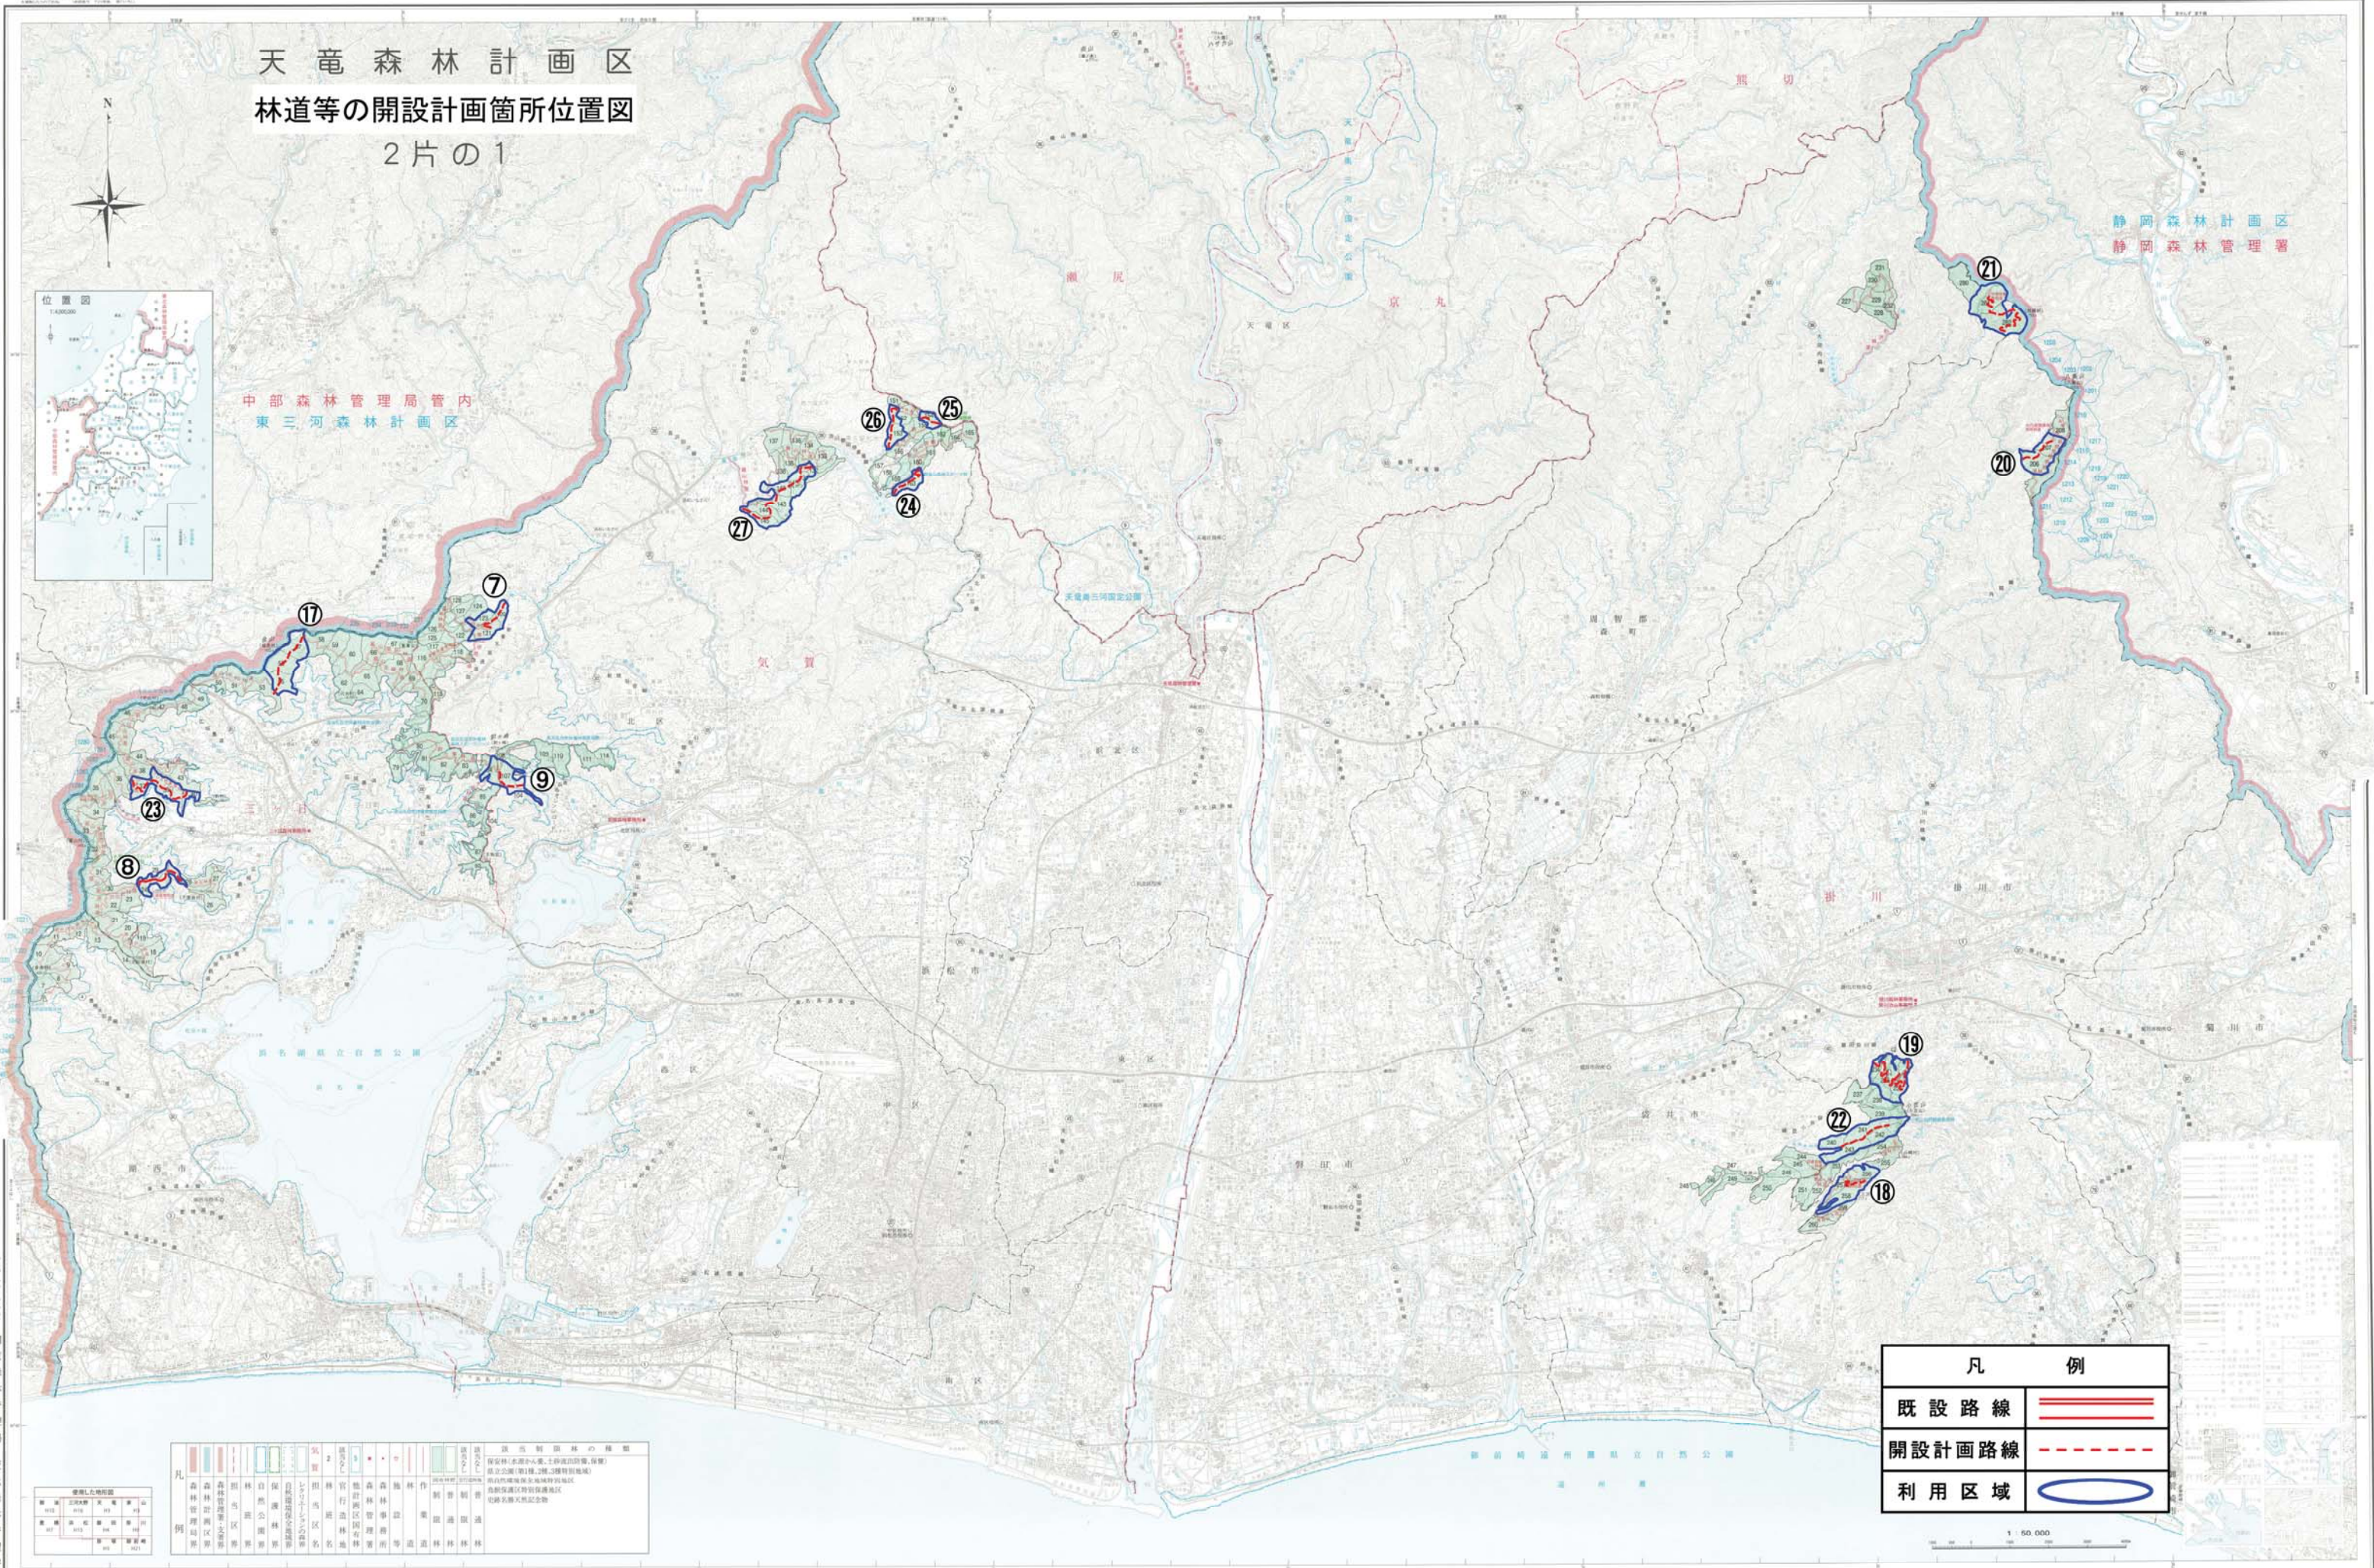

天竜森林計画区 林道等の開設計画箇所位置図 2片の1

中部森林管理局管内
東三河森林計画区

静岡森林計画区
静岡森林管理署

凡 例	
既設路線	
開設計画路線	
利用区域	

1 : 50,000

凡	説明
	森林計画区
	林道
	開設計画林道
	利用区域
	既設路線
	開設計画路線
	利用区域