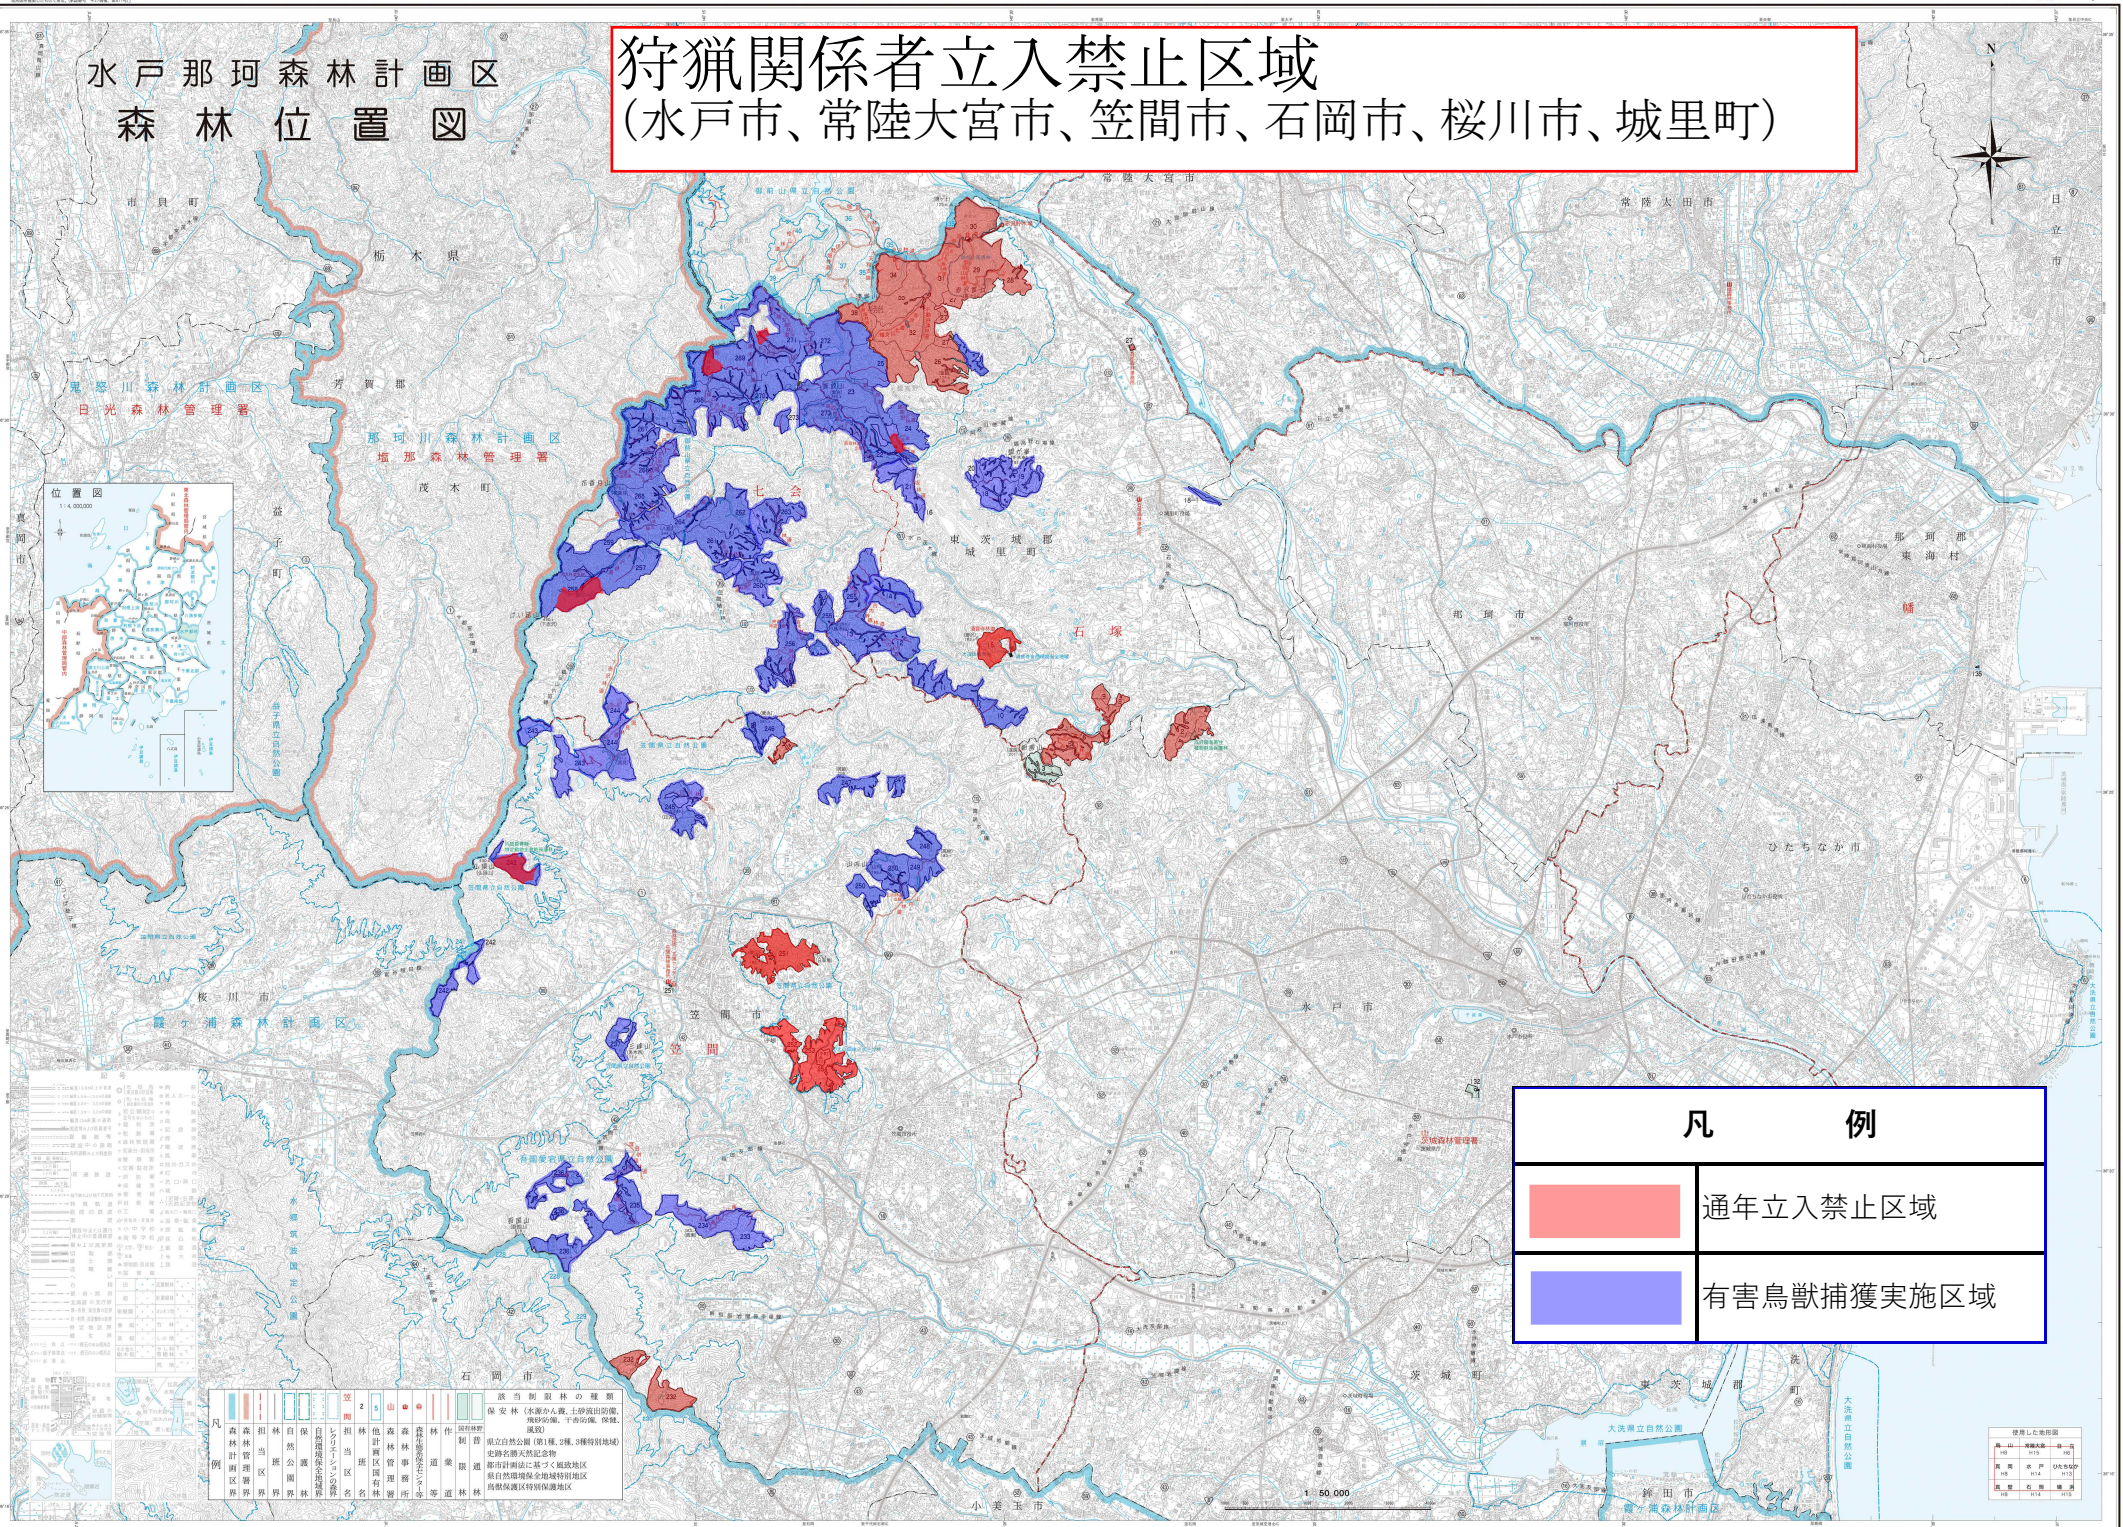

水戸那珂森林計画区 森林位置図

狩猟関係者立入禁止区域 (水戸市、常陸大宮市、笠間市、石岡市、桜川市、城里町)

凡 例	
	通年立入禁止区域
	有害鳥獣捕獲実施区域

凡	説明
	森林
	里山
	自然公園
	管理区
	区界
	立入禁止区域
	有害鳥獣捕獲実施区域
	河川
	道路
	市界
	町界
	村界
	郡界
	県界