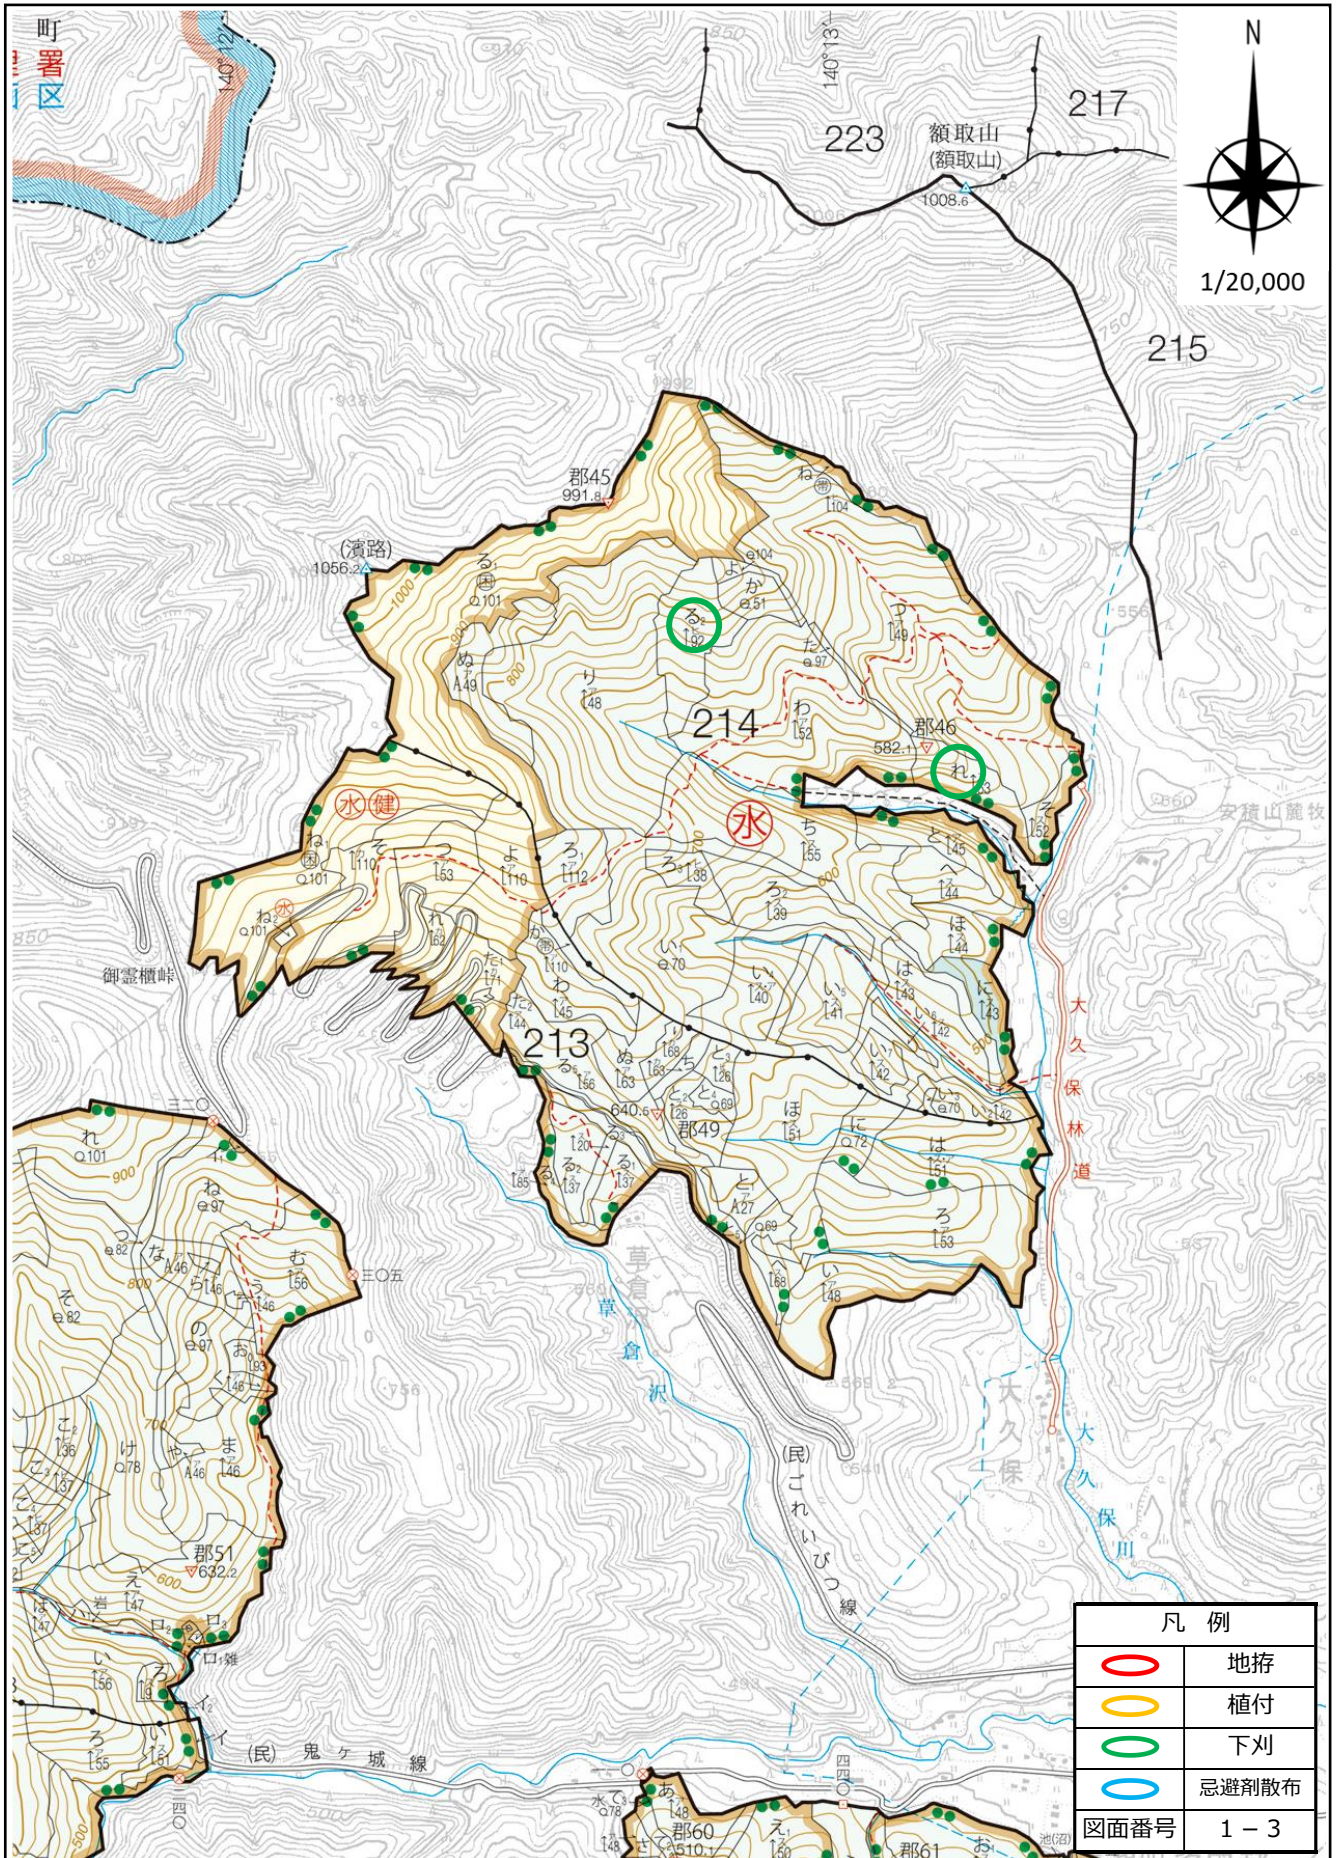

事業箇所位置図

令和6年度郡山地区造林（地拵外）請負事業

図面番号	図面名	枚数
1	位置図（1/20,000）	6
2	区域図（1/5,000）	18

表紙とも 25 枚

福島森林管理署

令和6年度郡山地区造林（地拵外）請負事業 位置図

所在地：福島県郡山市三穂田町富岡字富岡高旗国有林202い林小班外

令和6年度郡山地区造林（地拵外）請負事業 位置図

所在地：福島県郡山市三穂田町富岡字富岡高旗国有林202い林小班外

令和6年度郡山地区造林（地拵外）請負事業 位置図

所在地：福島県郡山市三穂田町富岡字富岡高旗国有林202い林小班外

令和6年度郡山地区造林（地拵外）請負事業 位置図

所在地：福島県郡山市三穂田町富岡字富岡高旗国有林202い林小班外

令和6年度郡山地区造林（地拵外）請負事業 位置図

所在地：福島県郡山市三穂田町富岡字富岡高旗国有林202い林小班外

令和6年度郡山地区造林（地拵外）請負事業 位置図

所在地：福島県郡山市三穂田町富岡字富岡高旗国有林202い林小班外