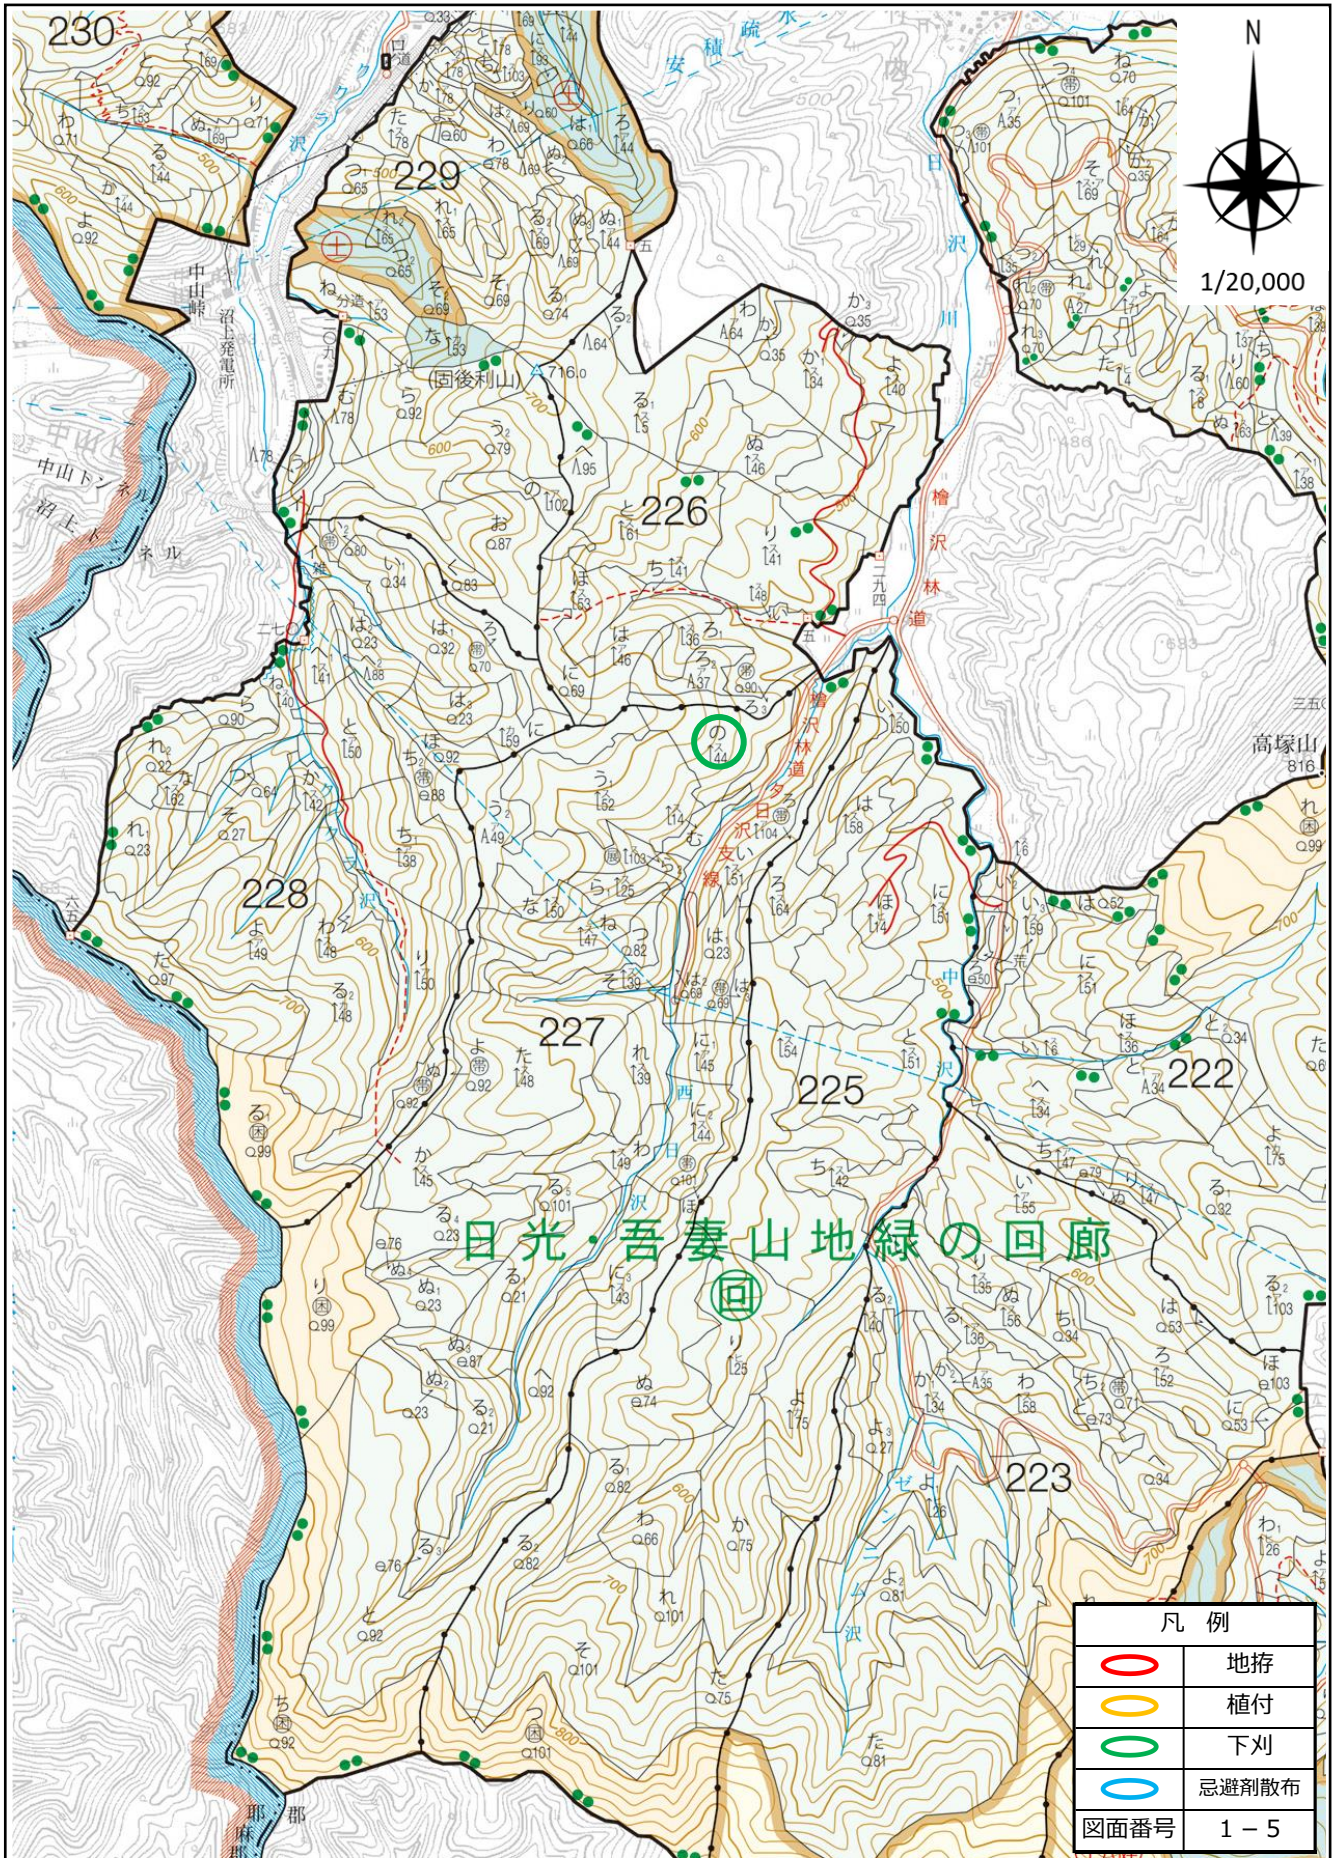

事業箇所位置図

令和6年度郡山地区造林（地拵外）請負事業

図面番号	図面名	枚数
1	位置図（1/20,000）	6
2	区域図（1/5,000）	18

表紙とも 25 枚

福島森林管理署

令和6年度郡山地区造林（地拵外）請負事業 位置図

所在地：福島県郡山市三穂田町富岡字富岡高旗国有林202い林小班外

令和6年度郡山地区造林（地拵外）請負事業 位置図

所在地：福島県郡山市三穂田町富岡字富岡高旗国有林202い林小班外

令和6年度郡山地区造林（地拵外）請負事業 位置図

所在地：福島県郡山市三穂田町富岡字富岡高旗国有林202い林小班外

令和6年度郡山地区造林（地拵外）請負事業 位置図

所在地：福島県郡山市三穂田町富岡字富岡高旗国有林202い林小班外

令和6年度郡山地区造林（地拵外）請負事業 位置図

所在地：福島県郡山市三穂田町富岡字富岡高旗国有林202い林小班外

令和6年度郡山地区造林（地拵外）請負事業 位置図

所在地：福島県郡山市三穂田町富岡字富岡高旗国有林202い林小班外