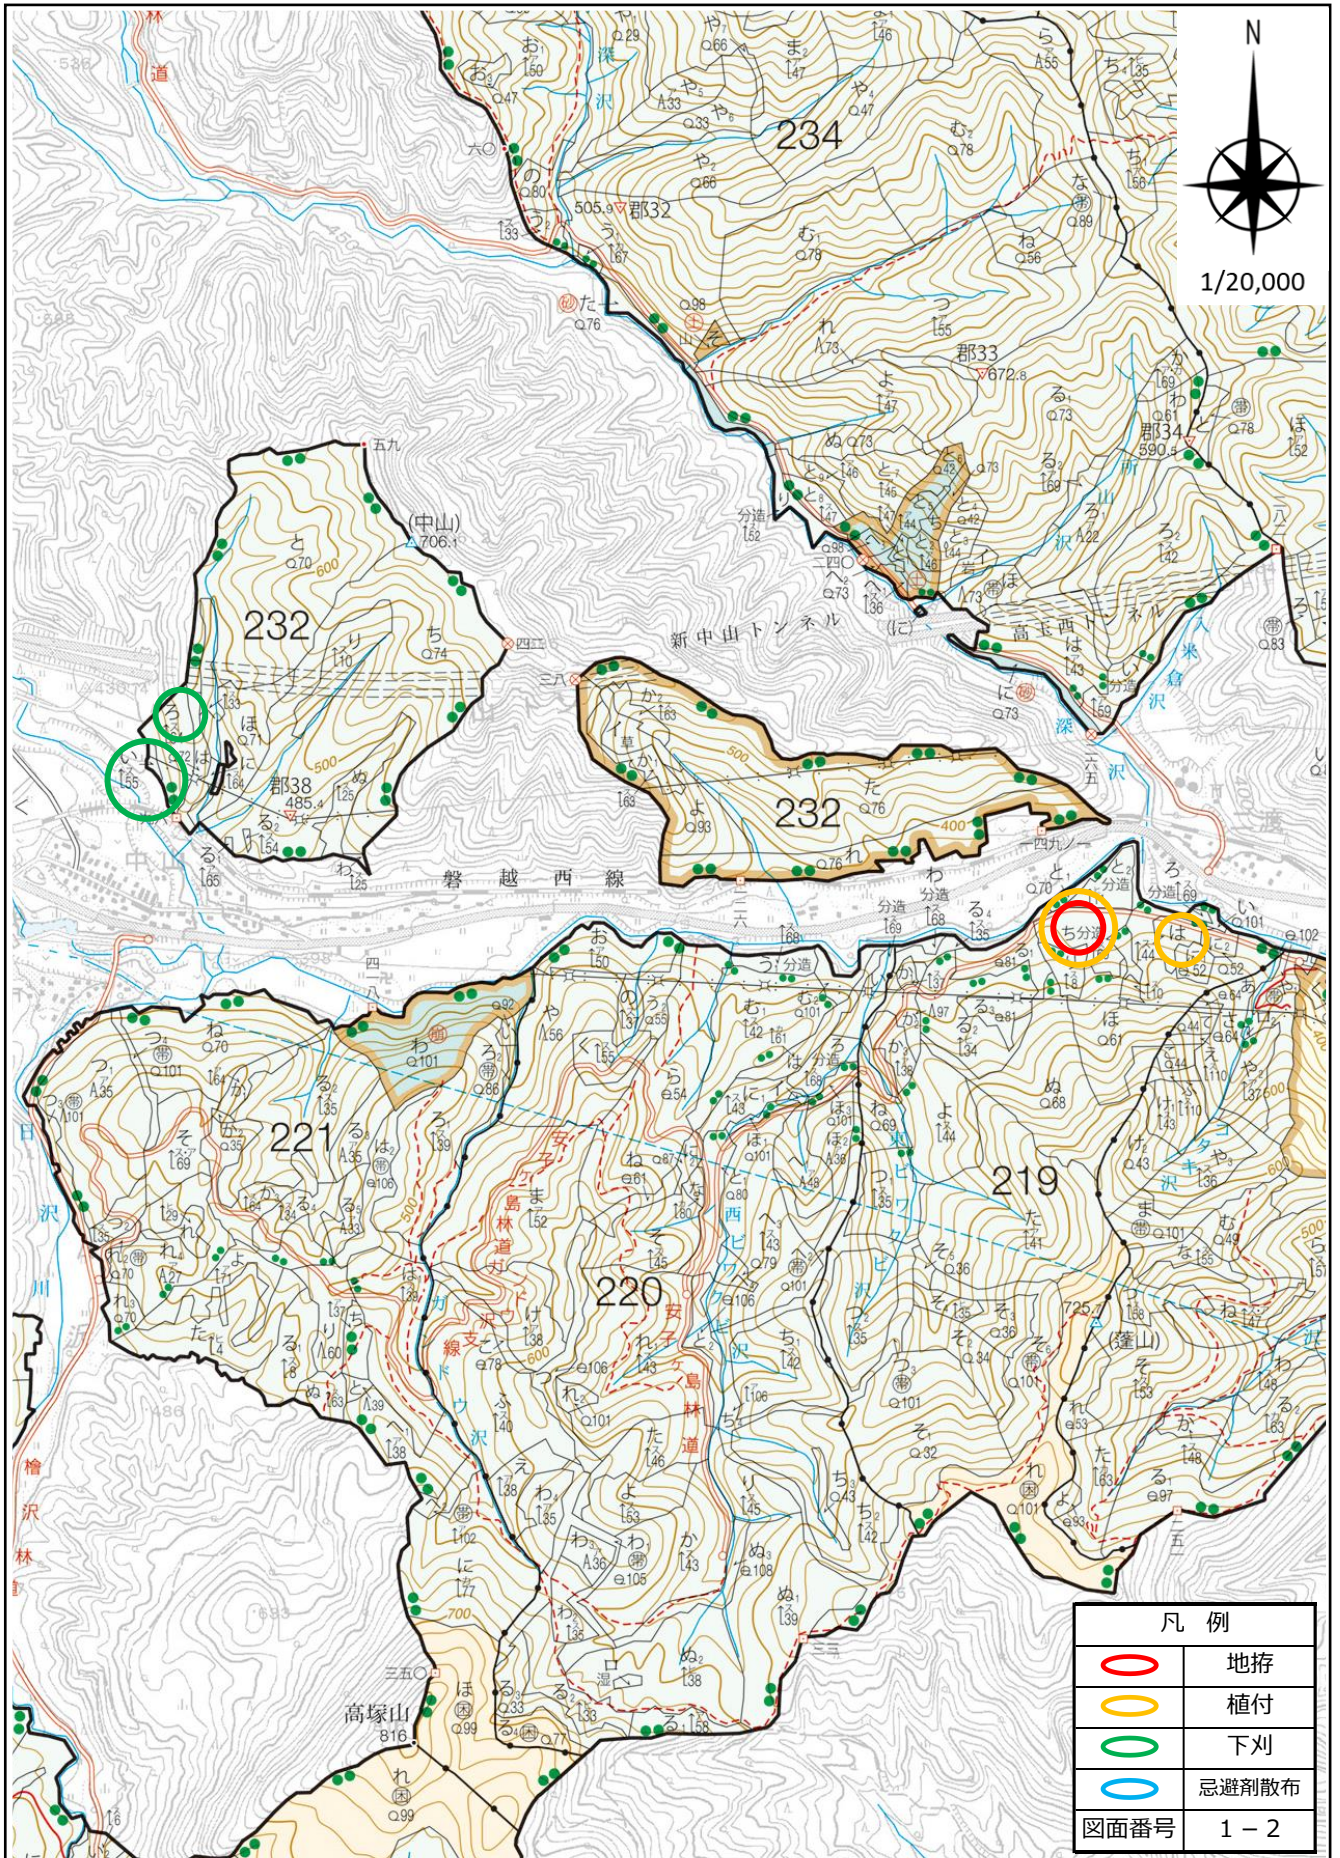

事業箇所位置図

令和6年度郡山地区造林（地拵外）請負事業

図面番号	図面名	枚数
1	位置図（1/20,000）	6
2	区域図（1/5,000）	18

表紙とも 25 枚

福島森林管理署

令和6年度郡山地区造林（地拵外）請負事業 位置図

所在地：福島県郡山市三穂田町富岡字富岡高旗国有林202い林小班外

令和6年度郡山地区造林（地拵外）請負事業 位置図

所在地：福島県郡山市三穂田町富岡字富岡高旗国有林202い林小班外

令和6年度郡山地区造林（地拵外）請負事業 位置図

所在地：福島県郡山市三穂田町富岡字富岡高旗国有林202い林小班外

令和6年度郡山地区造林（地拵外）請負事業 位置図

所在地：福島県郡山市三穂田町富岡字富岡高旗国有林202い林小班外

令和6年度郡山地区造林（地拵外）請負事業 位置図

所在地：福島県郡山市三穂田町富岡字富岡高旗国有林202い林小班外

令和6年度郡山地区造林（地拵外）請負事業 位置図

所在地：福島県郡山市三穂田町富岡字富岡高旗国有林202い林小班外