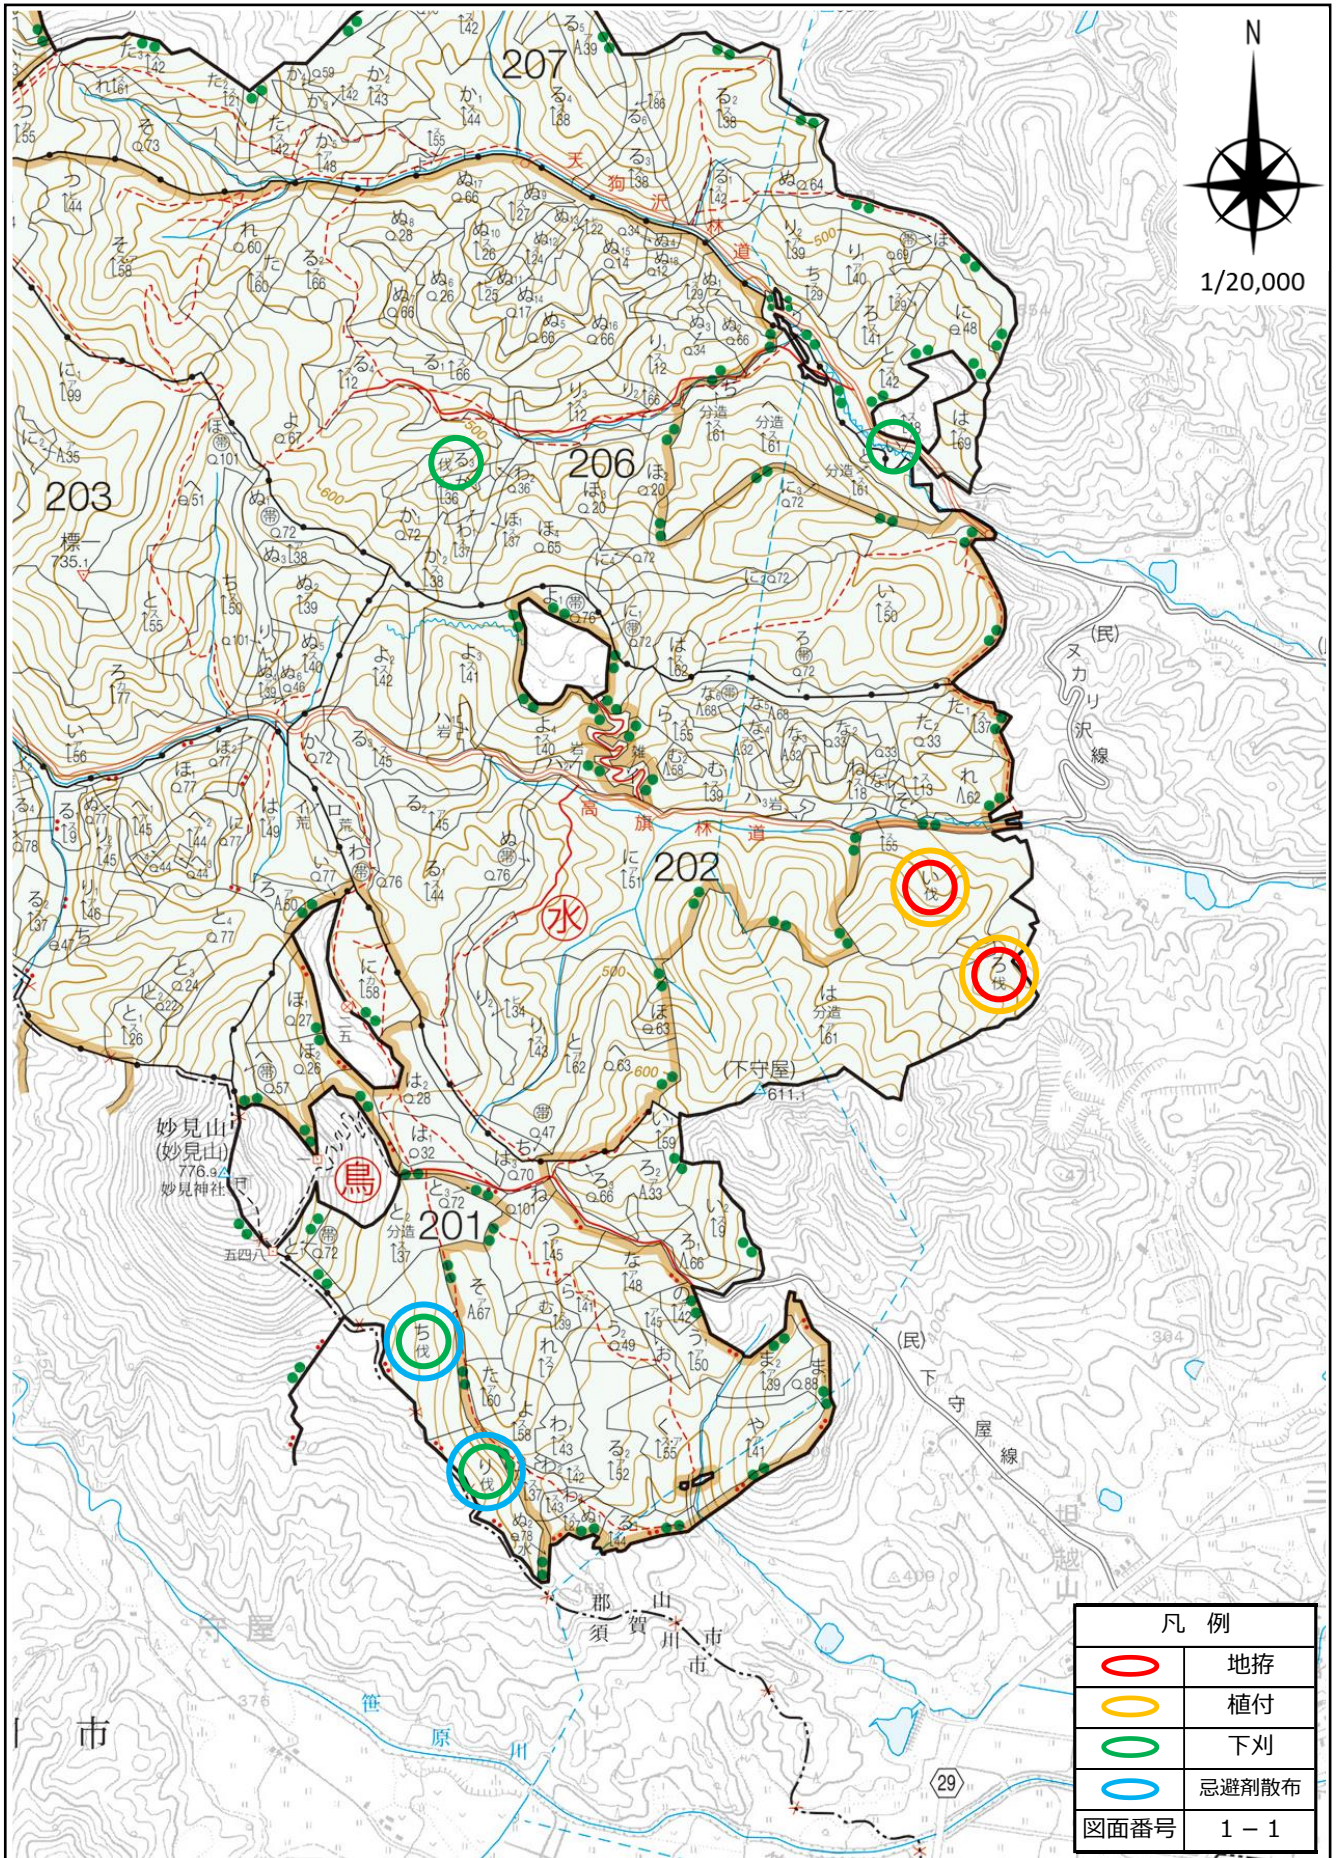

事業箇所位置図

令和6年度郡山地区造林（地拵外）請負事業

図面番号	図面名	枚数
1	位置図（1/20,000）	6
2	区域図（1/5,000）	18

表紙とも 25 枚

福島森林管理署

令和6年度郡山地区造林（地拵外）請負事業 位置図

所在地：福島県郡山市三穂田町富岡字富岡高旗国有林202い林小班外

令和6年度郡山地区造林（地拵外）請負事業 位置図

所在地：福島県郡山市三穂田町富岡字富岡高旗国有林202い林小班外

令和6年度郡山地区造林（地拵外）請負事業 位置図

所在地：福島県郡山市三穂田町富岡字富岡高旗国有林202い林小班外

令和6年度郡山地区造林（地拵外）請負事業 位置図

所在地：福島県郡山市三穂田町富岡字富岡高旗国有林202い林小班外

令和6年度郡山地区造林（地拵外）請負事業 位置図

所在地：福島県郡山市三穂田町富岡字富岡高旗国有林202い林小班外

令和6年度郡山地区造林（地拵外）請負事業 位置図

所在地：福島県郡山市三穂田町富岡字富岡高旗国有林202い林小班外