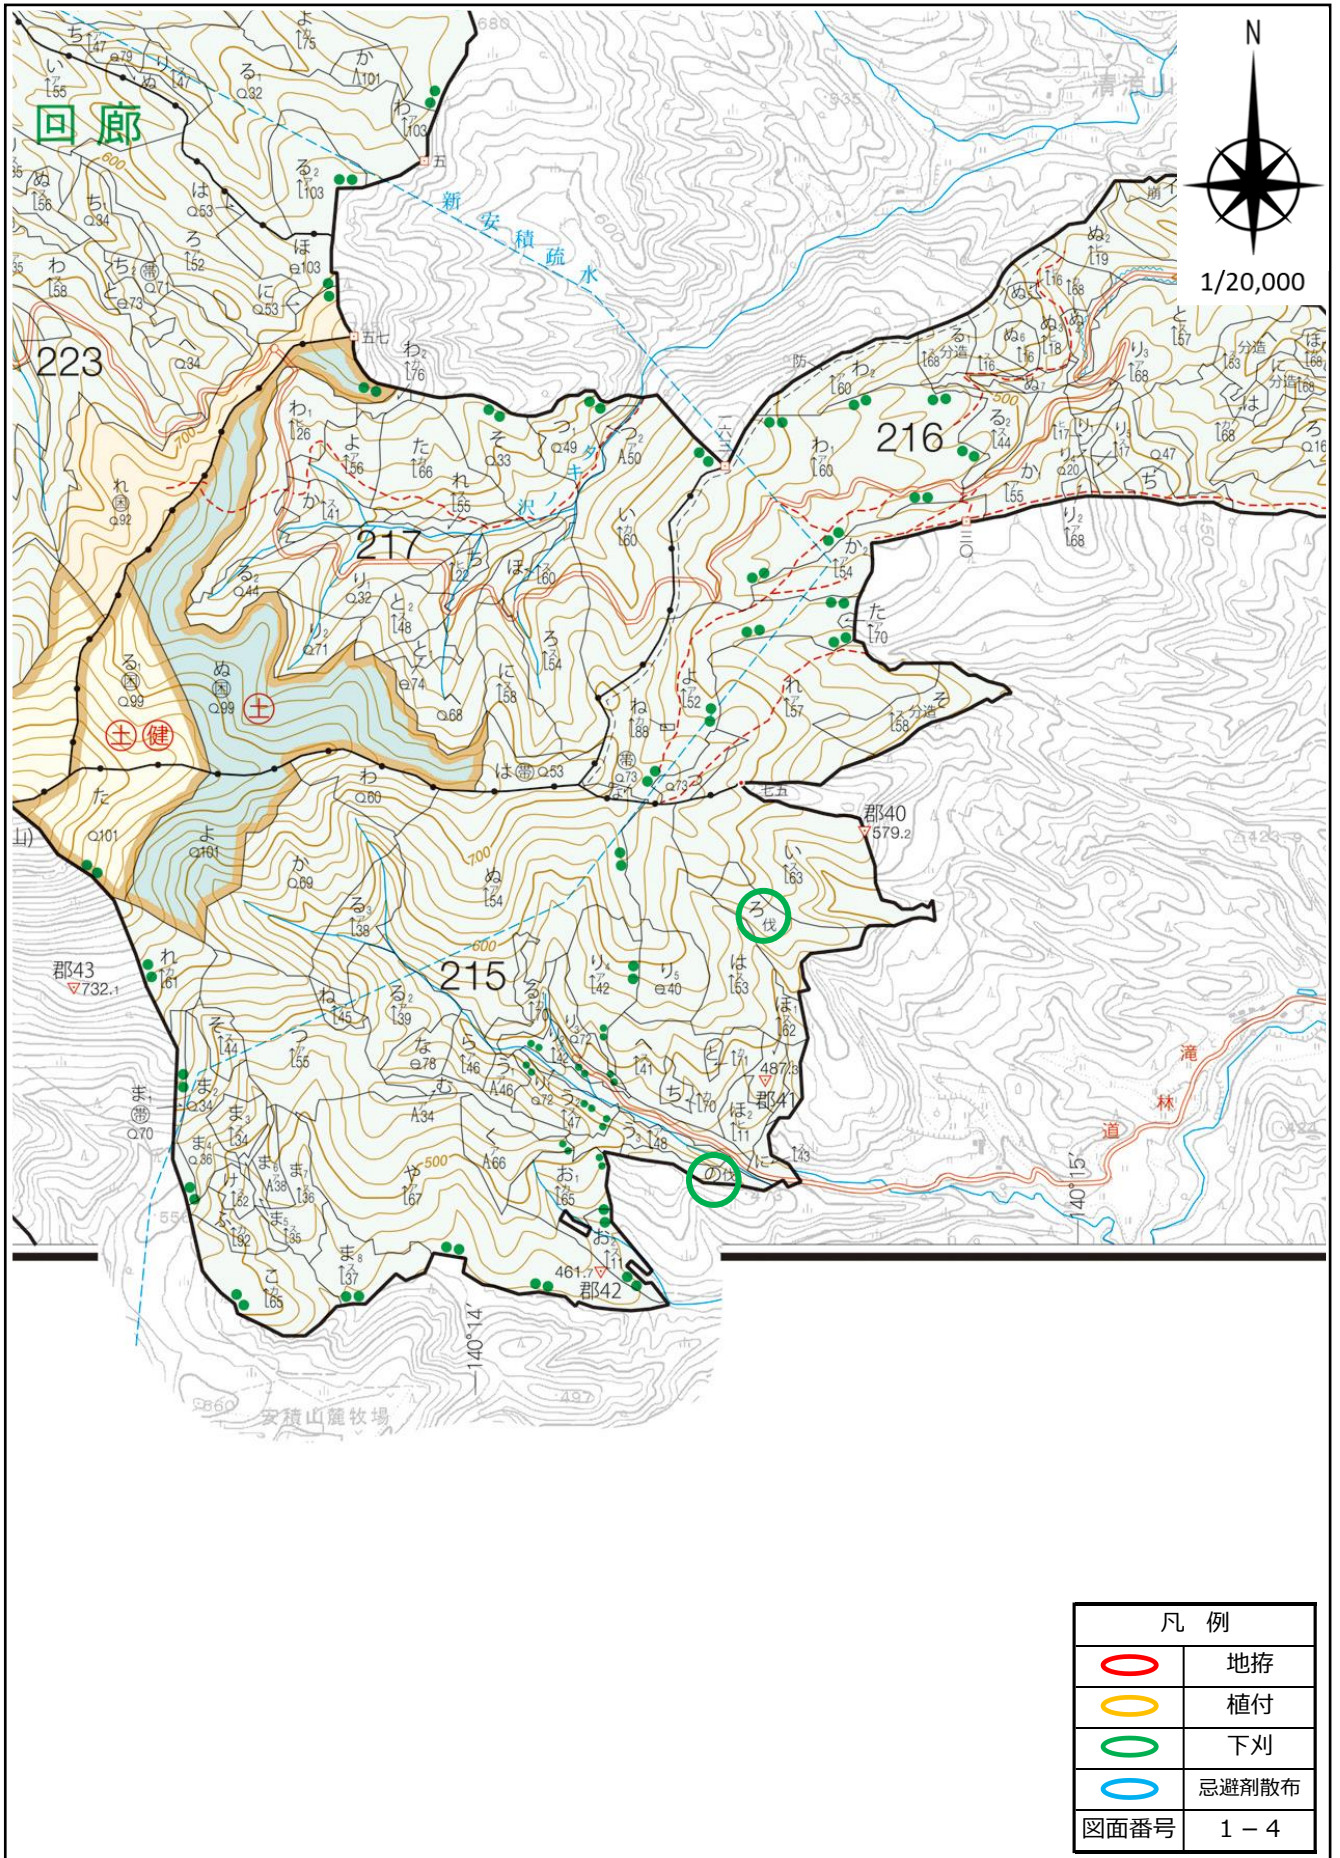

事業箇所位置図

令和6年度郡山地区造林（地拵外）請負事業

図面番号	図面名	枚数
1	位置図（1/20,000）	6
2	区域図（1/5,000）	18

表紙とも 25 枚

福島森林管理署

令和6年度郡山地区造林（地拵外）請負事業 位置図

所在地：福島県郡山市三穂田町富岡字富岡高旗国有林202い林小班外

令和6年度郡山地区造林（地拵外）請負事業 位置図

所在地：福島県郡山市三穂田町富岡字富岡高旗国有林202い林小班外

令和6年度郡山地区造林（地拵外）請負事業 位置図

所在地：福島県郡山市三穂田町富岡字富岡高旗国有林202い林小班外

令和6年度郡山地区造林（地拵外）請負事業 位置図

所在地：福島県郡山市三穂田町富岡字富岡高旗国有林202い林小班外

令和6年度郡山地区造林（地拵外）請負事業 位置図

所在地：福島県郡山市三穂田町富岡字富岡高旗国有林202い林小班外

令和6年度郡山地区造林（地拵外）請負事業 位置図

所在地：福島県郡山市三穂田町富岡字富岡高旗国有林202い林小班外