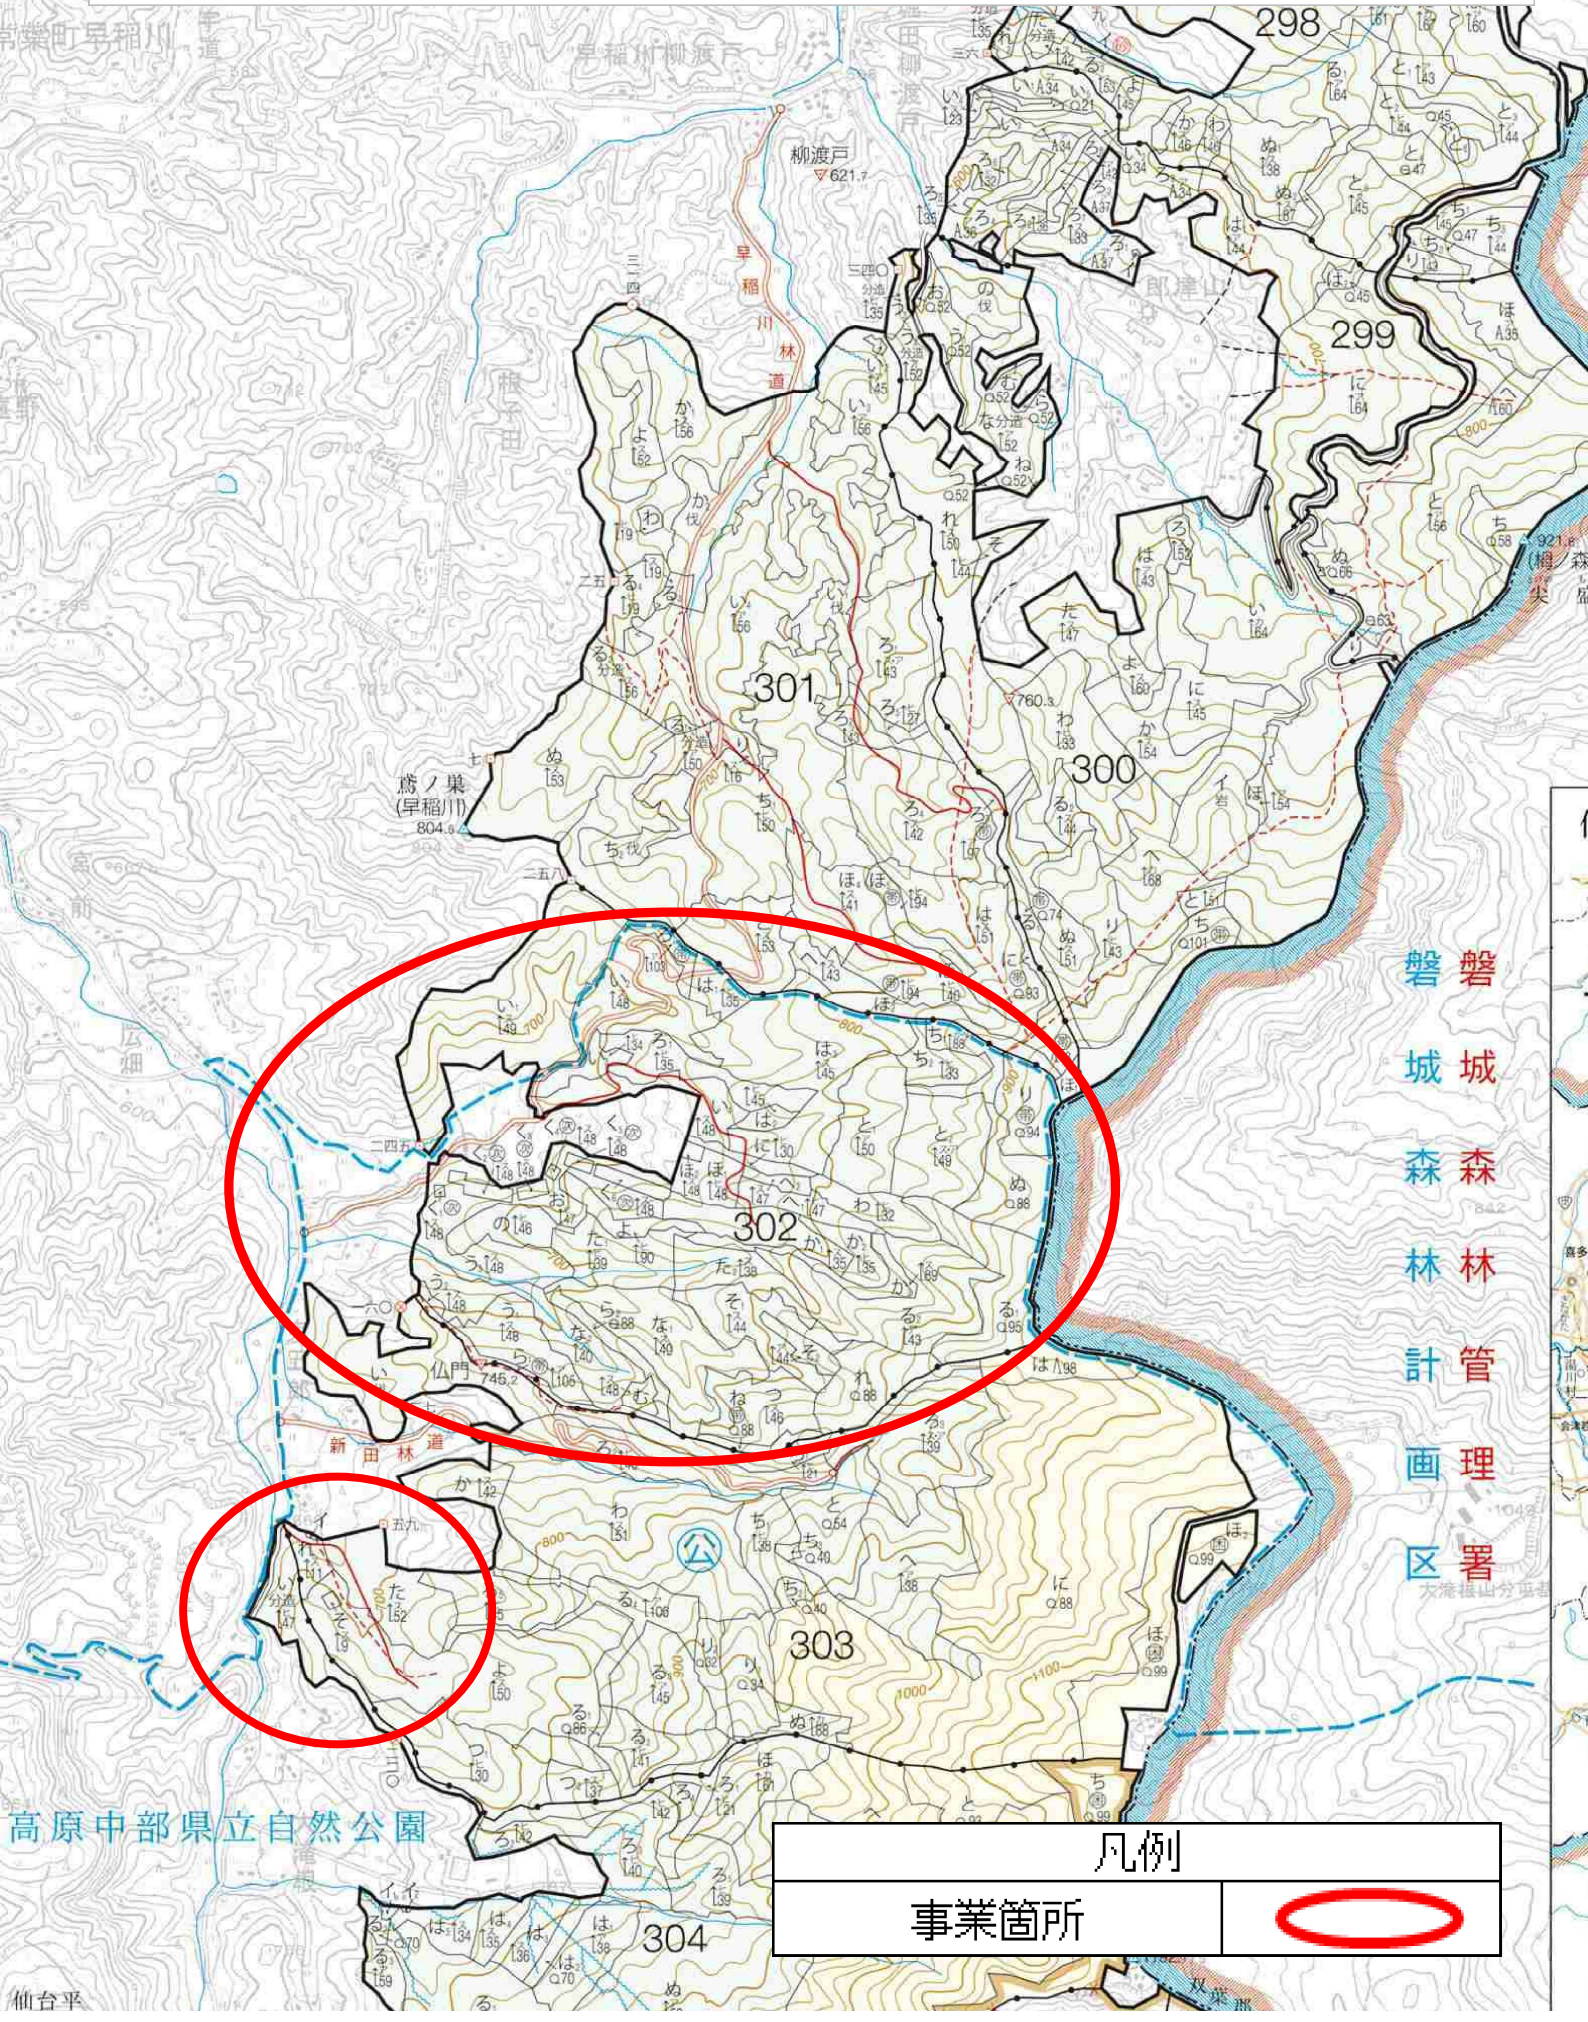

事業名	令和6年度常葉地区森林環境保全整備事業 (保育間伐活用型外)【一貫作業】
事業場所	福島県田村市常葉町早稲川字早稲川国有林302は3林小班外

福 島 森 林 管 理 署

図 面 目 録	
図 面 名	枚 数
位置図(1/20,000)	3
位置図(1/5,000)	4

(表紙含め8枚)

令和6年度常葉地区森林環境保全整備事業（保育間伐活用型外）【一貫作業】

縮尺1/20,000

磐磐
城城
森森
林林
計管
画理
区署

高原中部県立自然公園

凡例	
事業箇所	

令和6年度常葉地区森林環境保全整備事業（保育間伐活用型外）【一貫作業】

縮尺1/20,000

双川

凡例	
事業箇所	

令和6年度常葉地区森林環境保全整備事業（保育間伐活用型外）【一貫作業】

縮尺1/20,000

凡例	
事業箇所	

令和6年度常葉地区森林環境保全整備事業（保育間伐活用型外）【一貫作業】

縮尺1/5,000

301

常葉地区森林環境保全整備事業

新田林道

早稲川林道

凡例	
保育間伐（活用型）	
誘導伐・地拵	
保護伐・地拵	
土場	
森林作業道（新設）	
森林作業道（修繕）	
森林作業道（既設）	