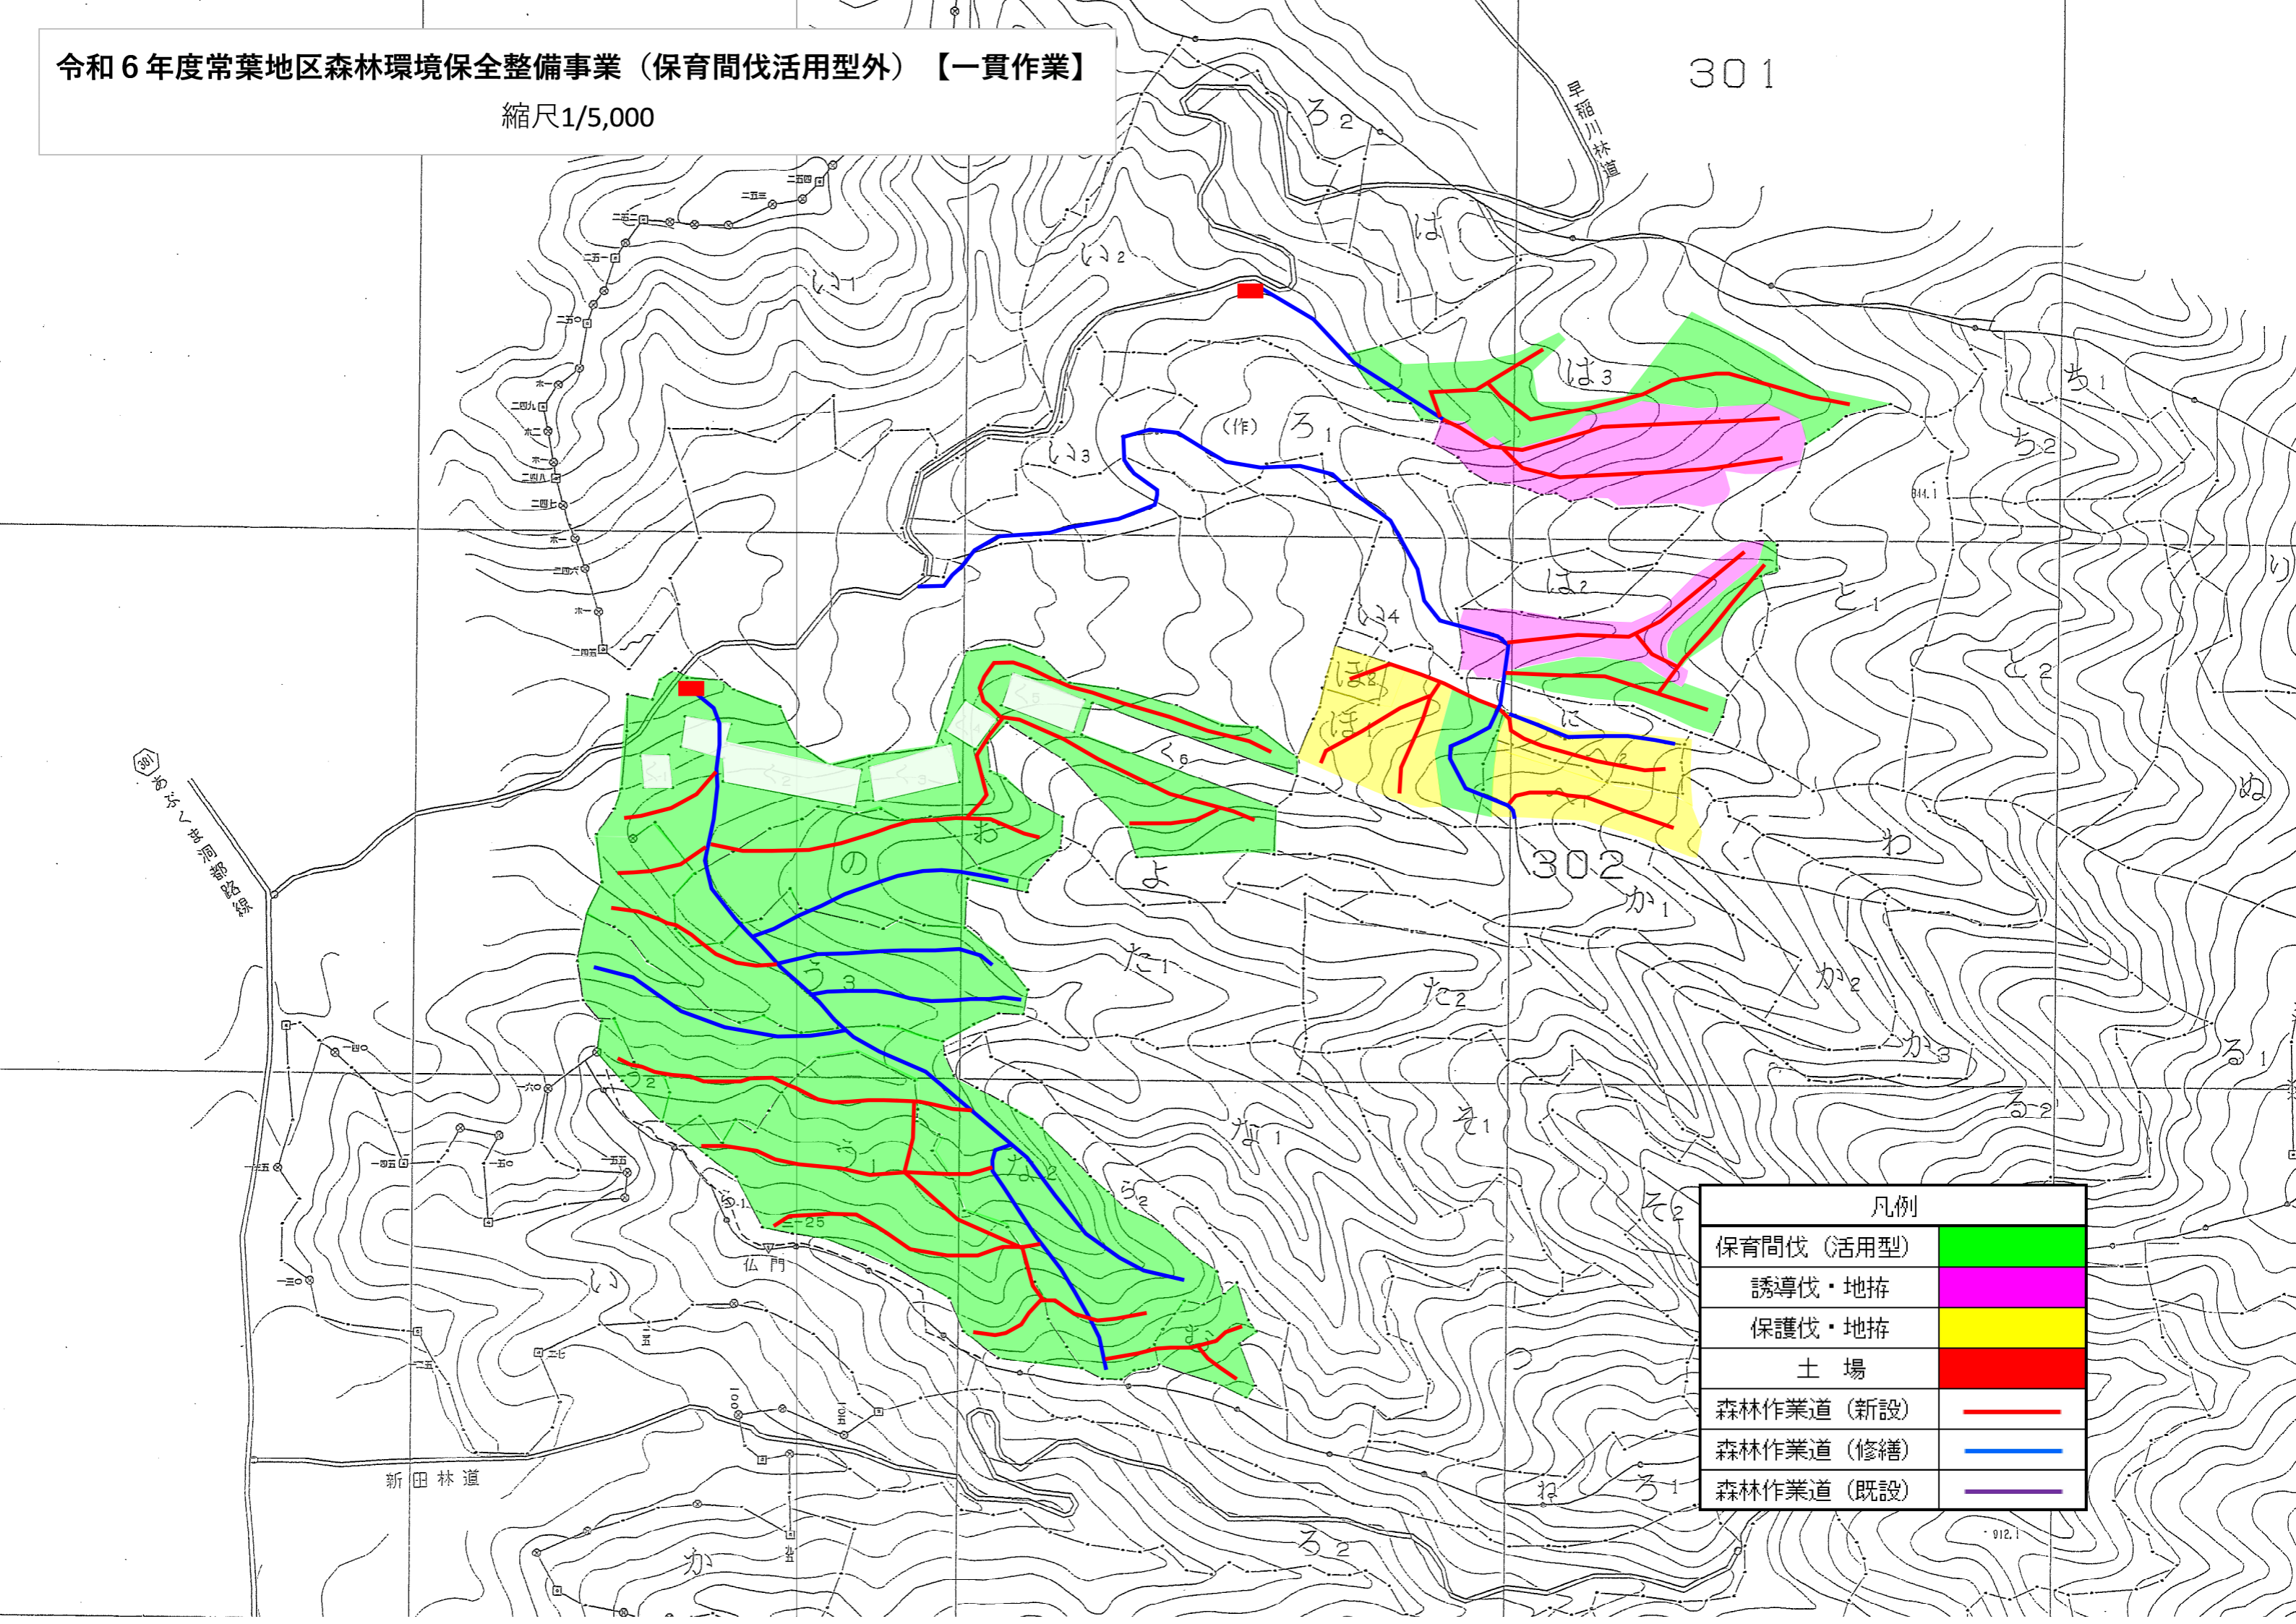

凡例	
事業箇所	

令和6年度常葉地区森林環境保全整備事業（保育間伐活用型外）【一貫作業】

縮尺1/5,000

301

常葉地区森林環境保全整備事業

新田林道

早稲川林道

凡例	
保育間伐（活用型）	
誘導伐・地拵	
保護伐・地拵	
土場	
森林作業道（新設）	
森林作業道（修繕）	
森林作業道（既設）	