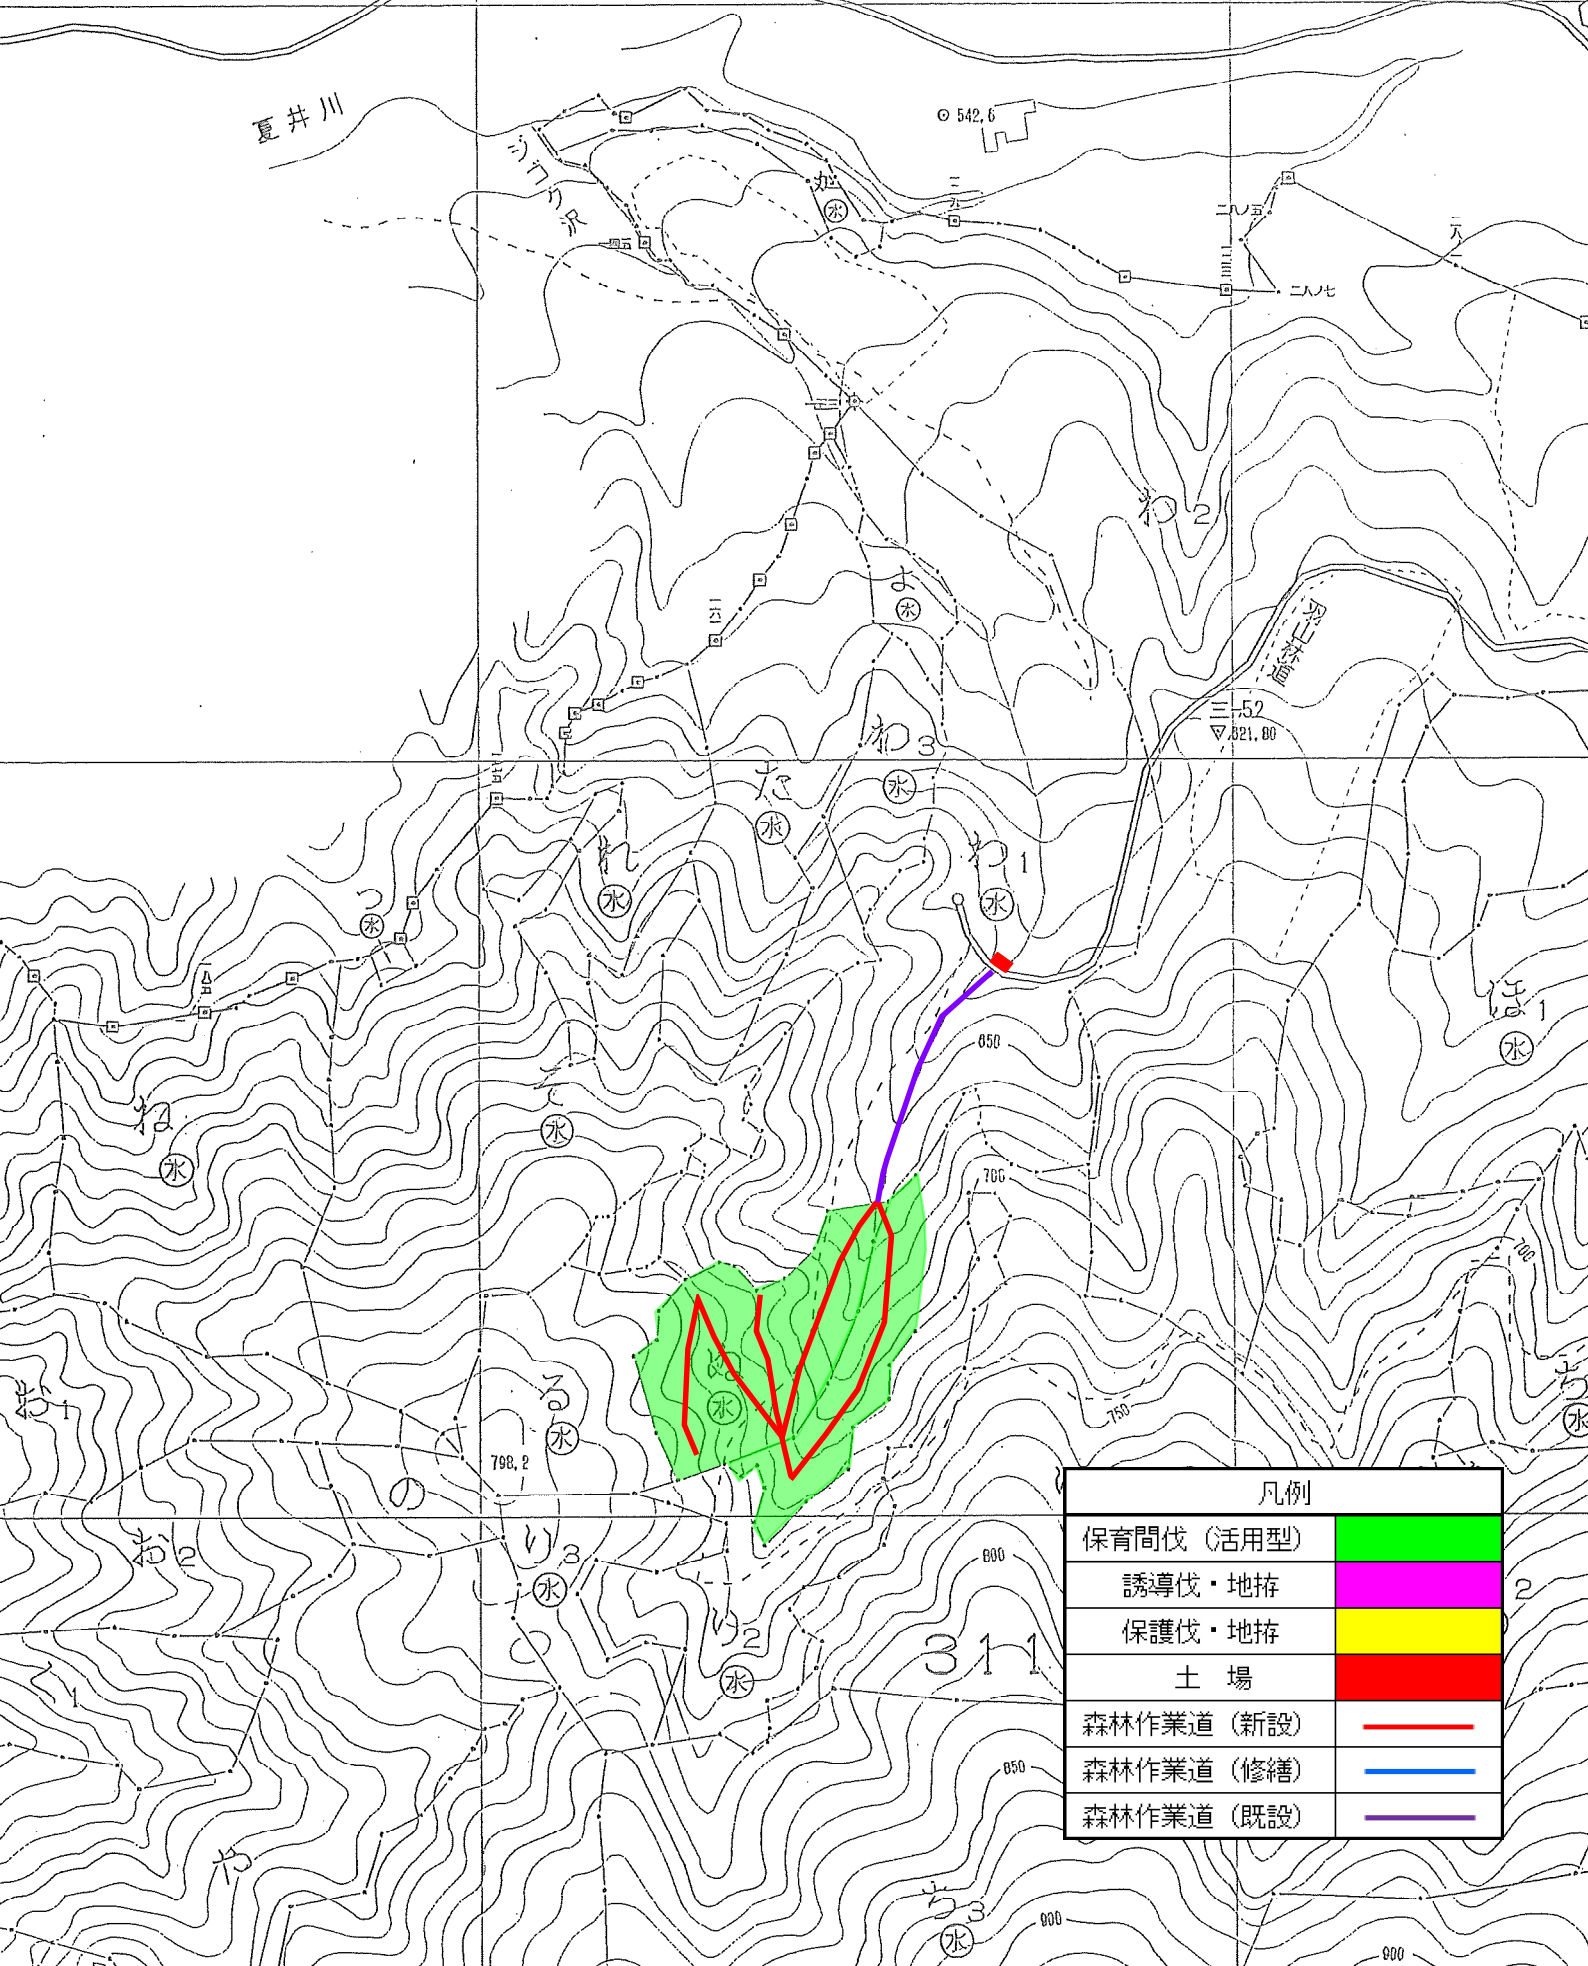

令和6年度常葉地区森林環境保全整備事業（保育間伐活用型外）【一貫作業】

縮尺1/5,000

凡例	
保育間伐（活用型）	
誘導伐・地拵	
保護伐・地拵	
土場	
森林作業道（新設）	
森林作業道（修繕）	
森林作業道（既設）	

令和6年度常葉地区森林環境保全整備事業（保育間伐活用型外）【一貫作業】

縮尺1/5,000

凡例	
保育間伐（活用型）	緑色
誘導伐・地拵	黄色
保護伐・地拵	青色
土場	赤色
森林作業道（新設）	赤線
森林作業道（修繕）	青線
森林作業道（既設）	紫線