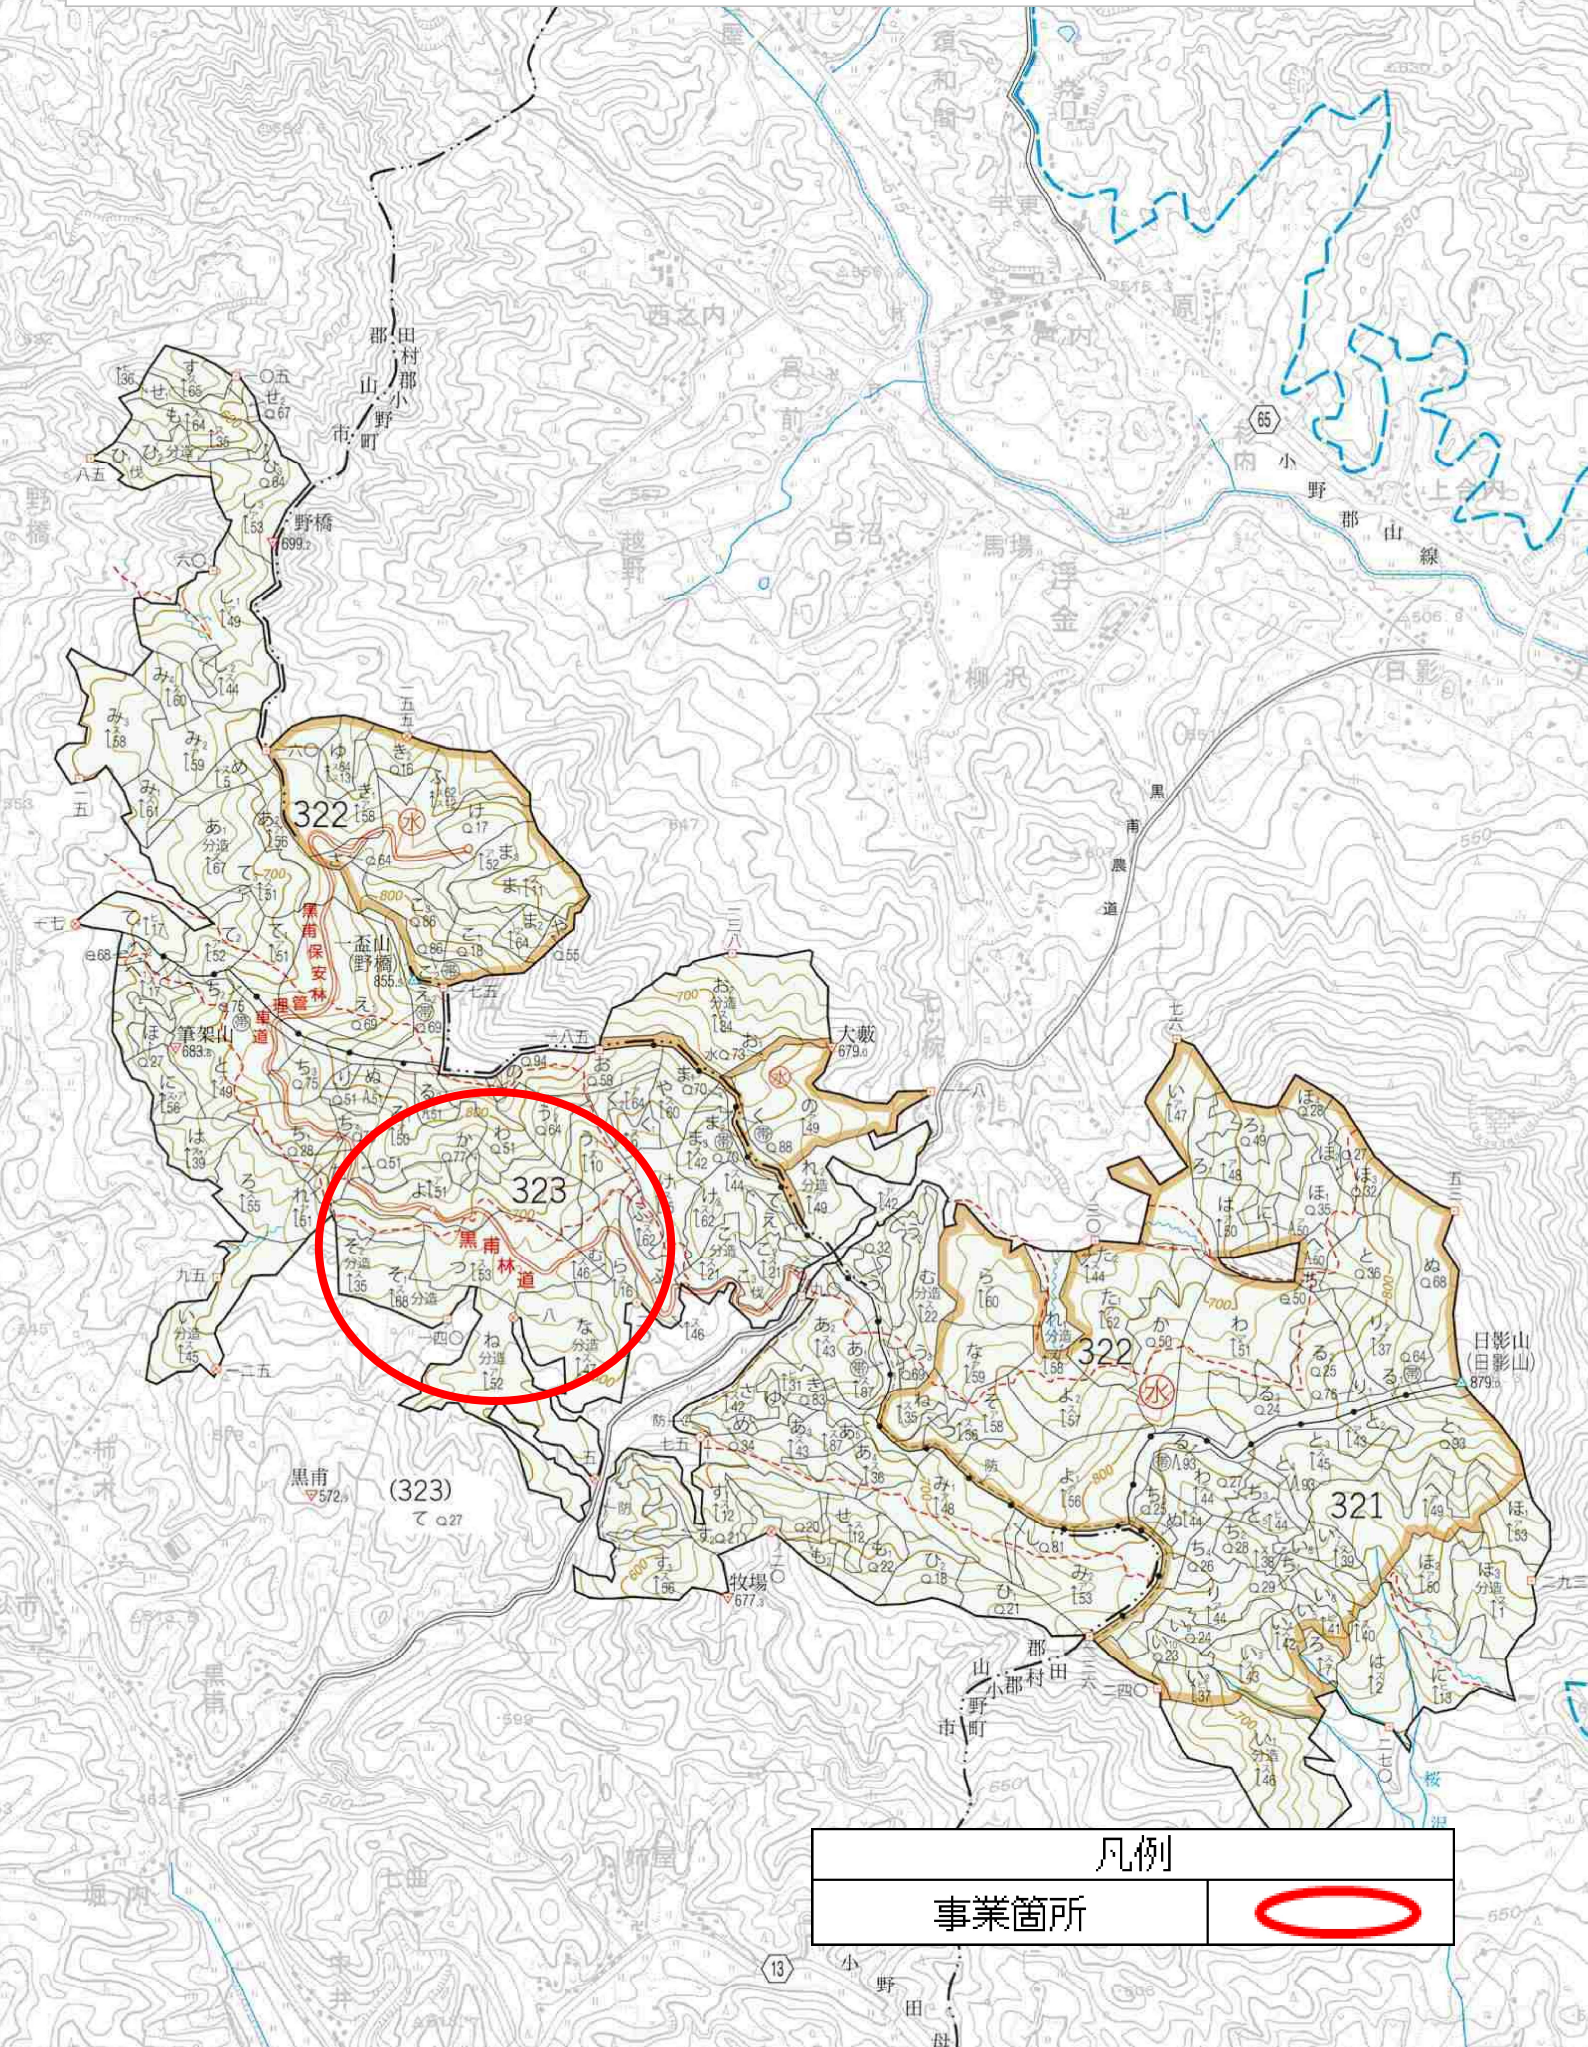

高原中部県立自然公園

凡例	
事業箇所	

令和6年度常葉地区森林環境保全整備事業（保育間伐活用型外）【一貫作業】

縮尺1/20,000

双川

凡例	
事業箇所	

令和6年度常葉地区森林環境保全整備事業（保育間伐活用型外）【一貫作業】

縮尺1/20,000