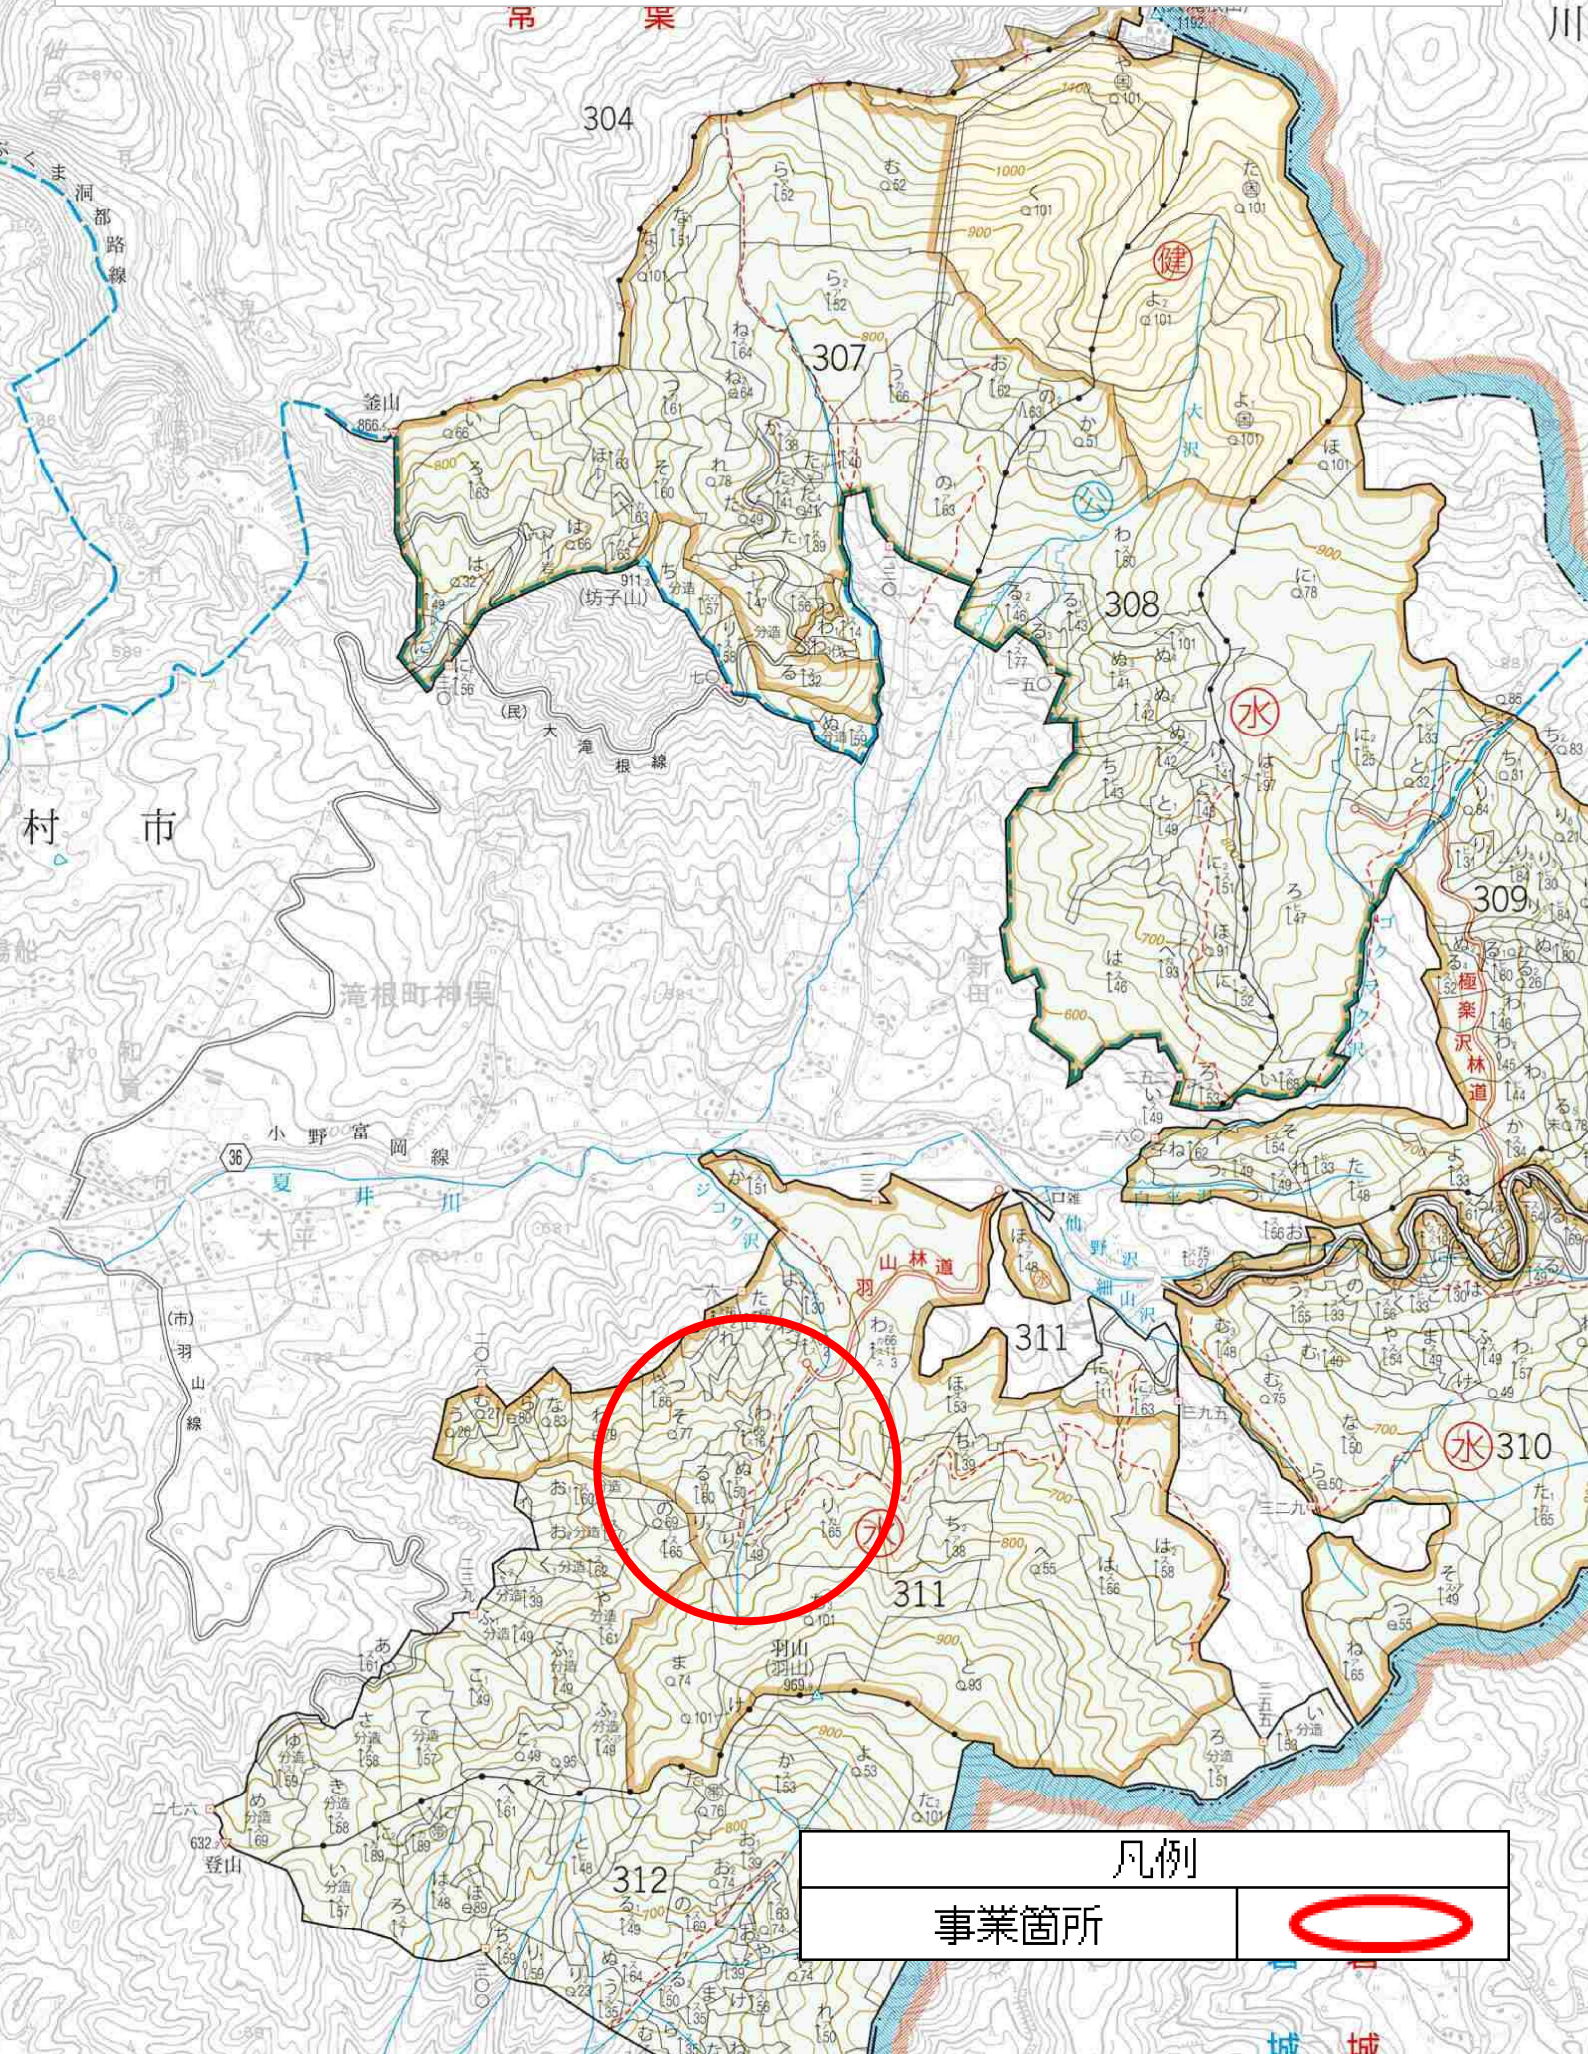

事業名	令和6年度常葉地区森林環境保全整備事業 (保育間伐活用型外)【一貫作業】
事業場所	福島県田村市常葉町早稲川字早稲川国有林302は3林小班外

福 島 森 林 管 理 署

図 面 目 録	
図 面 名	枚 数
位置図(1/20,000)	3
位置図(1/5,000)	4

(表紙含め8枚)

令和6年度常葉地区森林環境保全整備事業（保育間伐活用型外）【一貫作業】

縮尺1/20,000

磐磐
城城
森森
林林
計管
画理
区署

高原中部県立自然公園

凡例	
事業箇所	

令和6年度常葉地区森林環境保全整備事業（保育間伐活用型外）【一貫作業】

縮尺1/20,000

双川

凡例	
事業箇所	

令和6年度常葉地区森林環境保全整備事業（保育間伐活用型外）【一貫作業】

縮尺1/20,000

凡例	
事業箇所	

令和6年度常葉地区森林環境保全整備事業（保育間伐活用型外）【一貫作業】

縮尺1/5,000

301

常葉地区森林環境保全整備事業

新田林道

早稲川林道

凡例	
保育間伐（活用型）	
誘導伐・地拵	
保護伐・地拵	
土場	
森林作業道（新設）	
森林作業道（修繕）	
森林作業道（既設）	