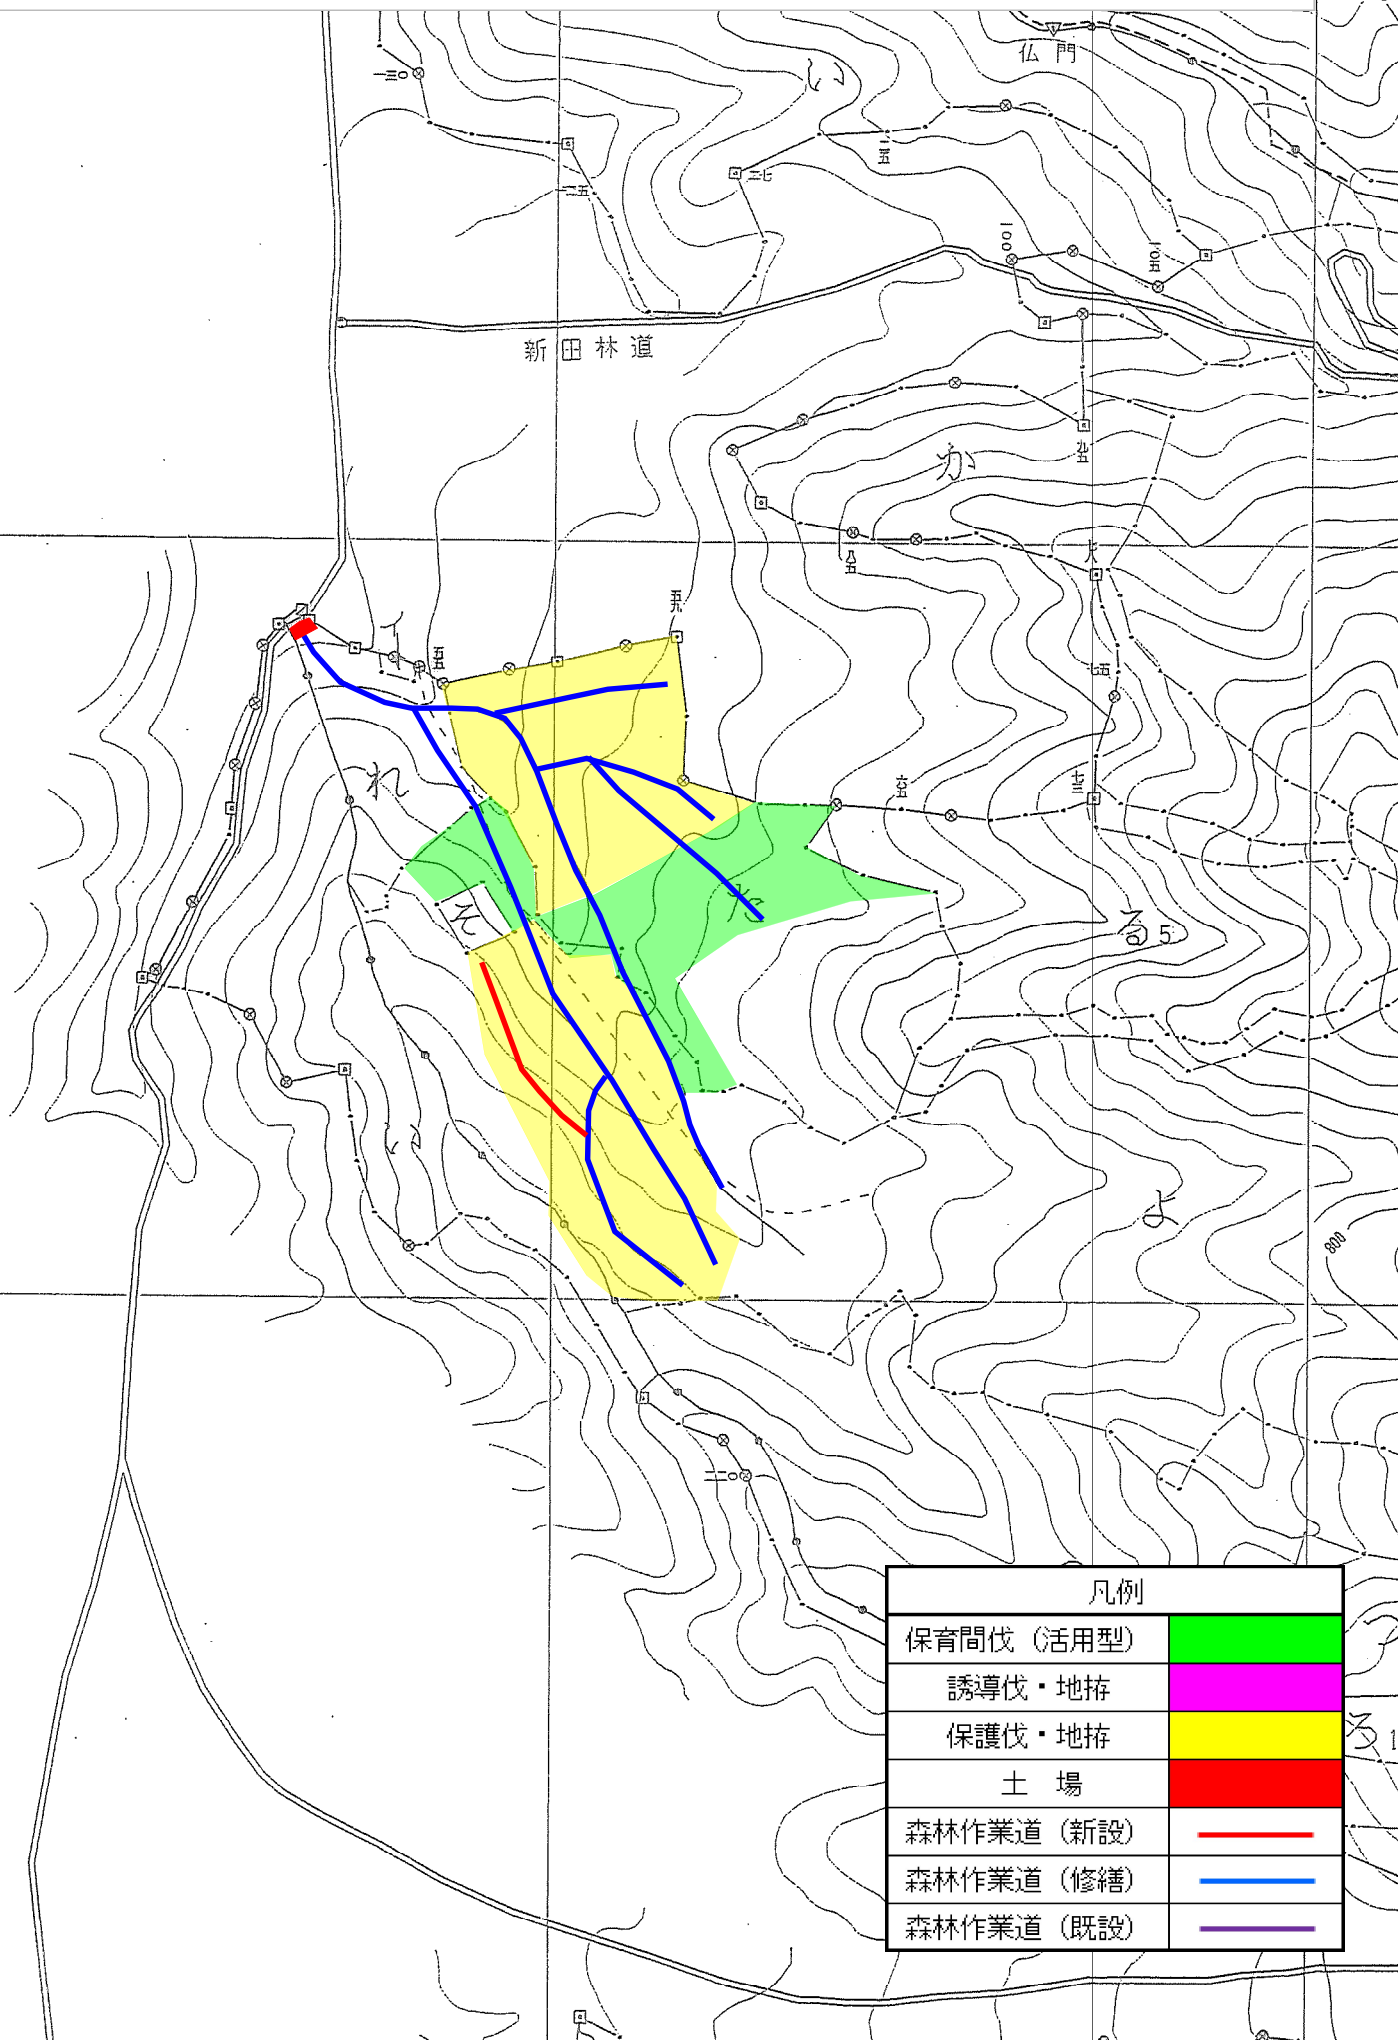

高原中部県立自然公園

凡例	
事業箇所	

令和6年度常葉地区森林環境保全整備事業（保育間伐活用型外）【一貫作業】

縮尺1/20,000

双川

凡例	
事業箇所	

令和6年度常葉地区森林環境保全整備事業（保育間伐活用型外）【一貫作業】

縮尺1/20,000

凡例	
事業箇所	

令和6年度常葉地区森林環境保全整備事業（保育間伐活用型外）【一貫作業】

縮尺1/5,000

301

常葉地区森林環境保全整備事業

新田林道

早稲川林道

凡例	
保育間伐（活用型）	
誘導伐・地拵	
保護伐・地拵	
土場	
森林作業道（新設）	
森林作業道（修繕）	
森林作業道（既設）	

令和6年度常葉地区森林環境保全整備事業（保育間伐活用型外）【一貫作業】

縮尺1/5,000

凡例	
保育間伐（活用型）	
誘導伐・地拵	
保護伐・地拵	
土場	
森林作業道（新設）	
森林作業道（修繕）	
森林作業道（既設）	

令和6年度常葉地区森林環境保全整備事業（保育間伐活用型外）【一貫作業】

縮尺1/5,000

凡例	
保育間伐（活用型）	緑色
誘導伐・地拵	黄色
保護伐・地拵	青色
土場	赤色
森林作業道（新設）	赤線
森林作業道（修繕）	青線
森林作業道（既設）	紫線