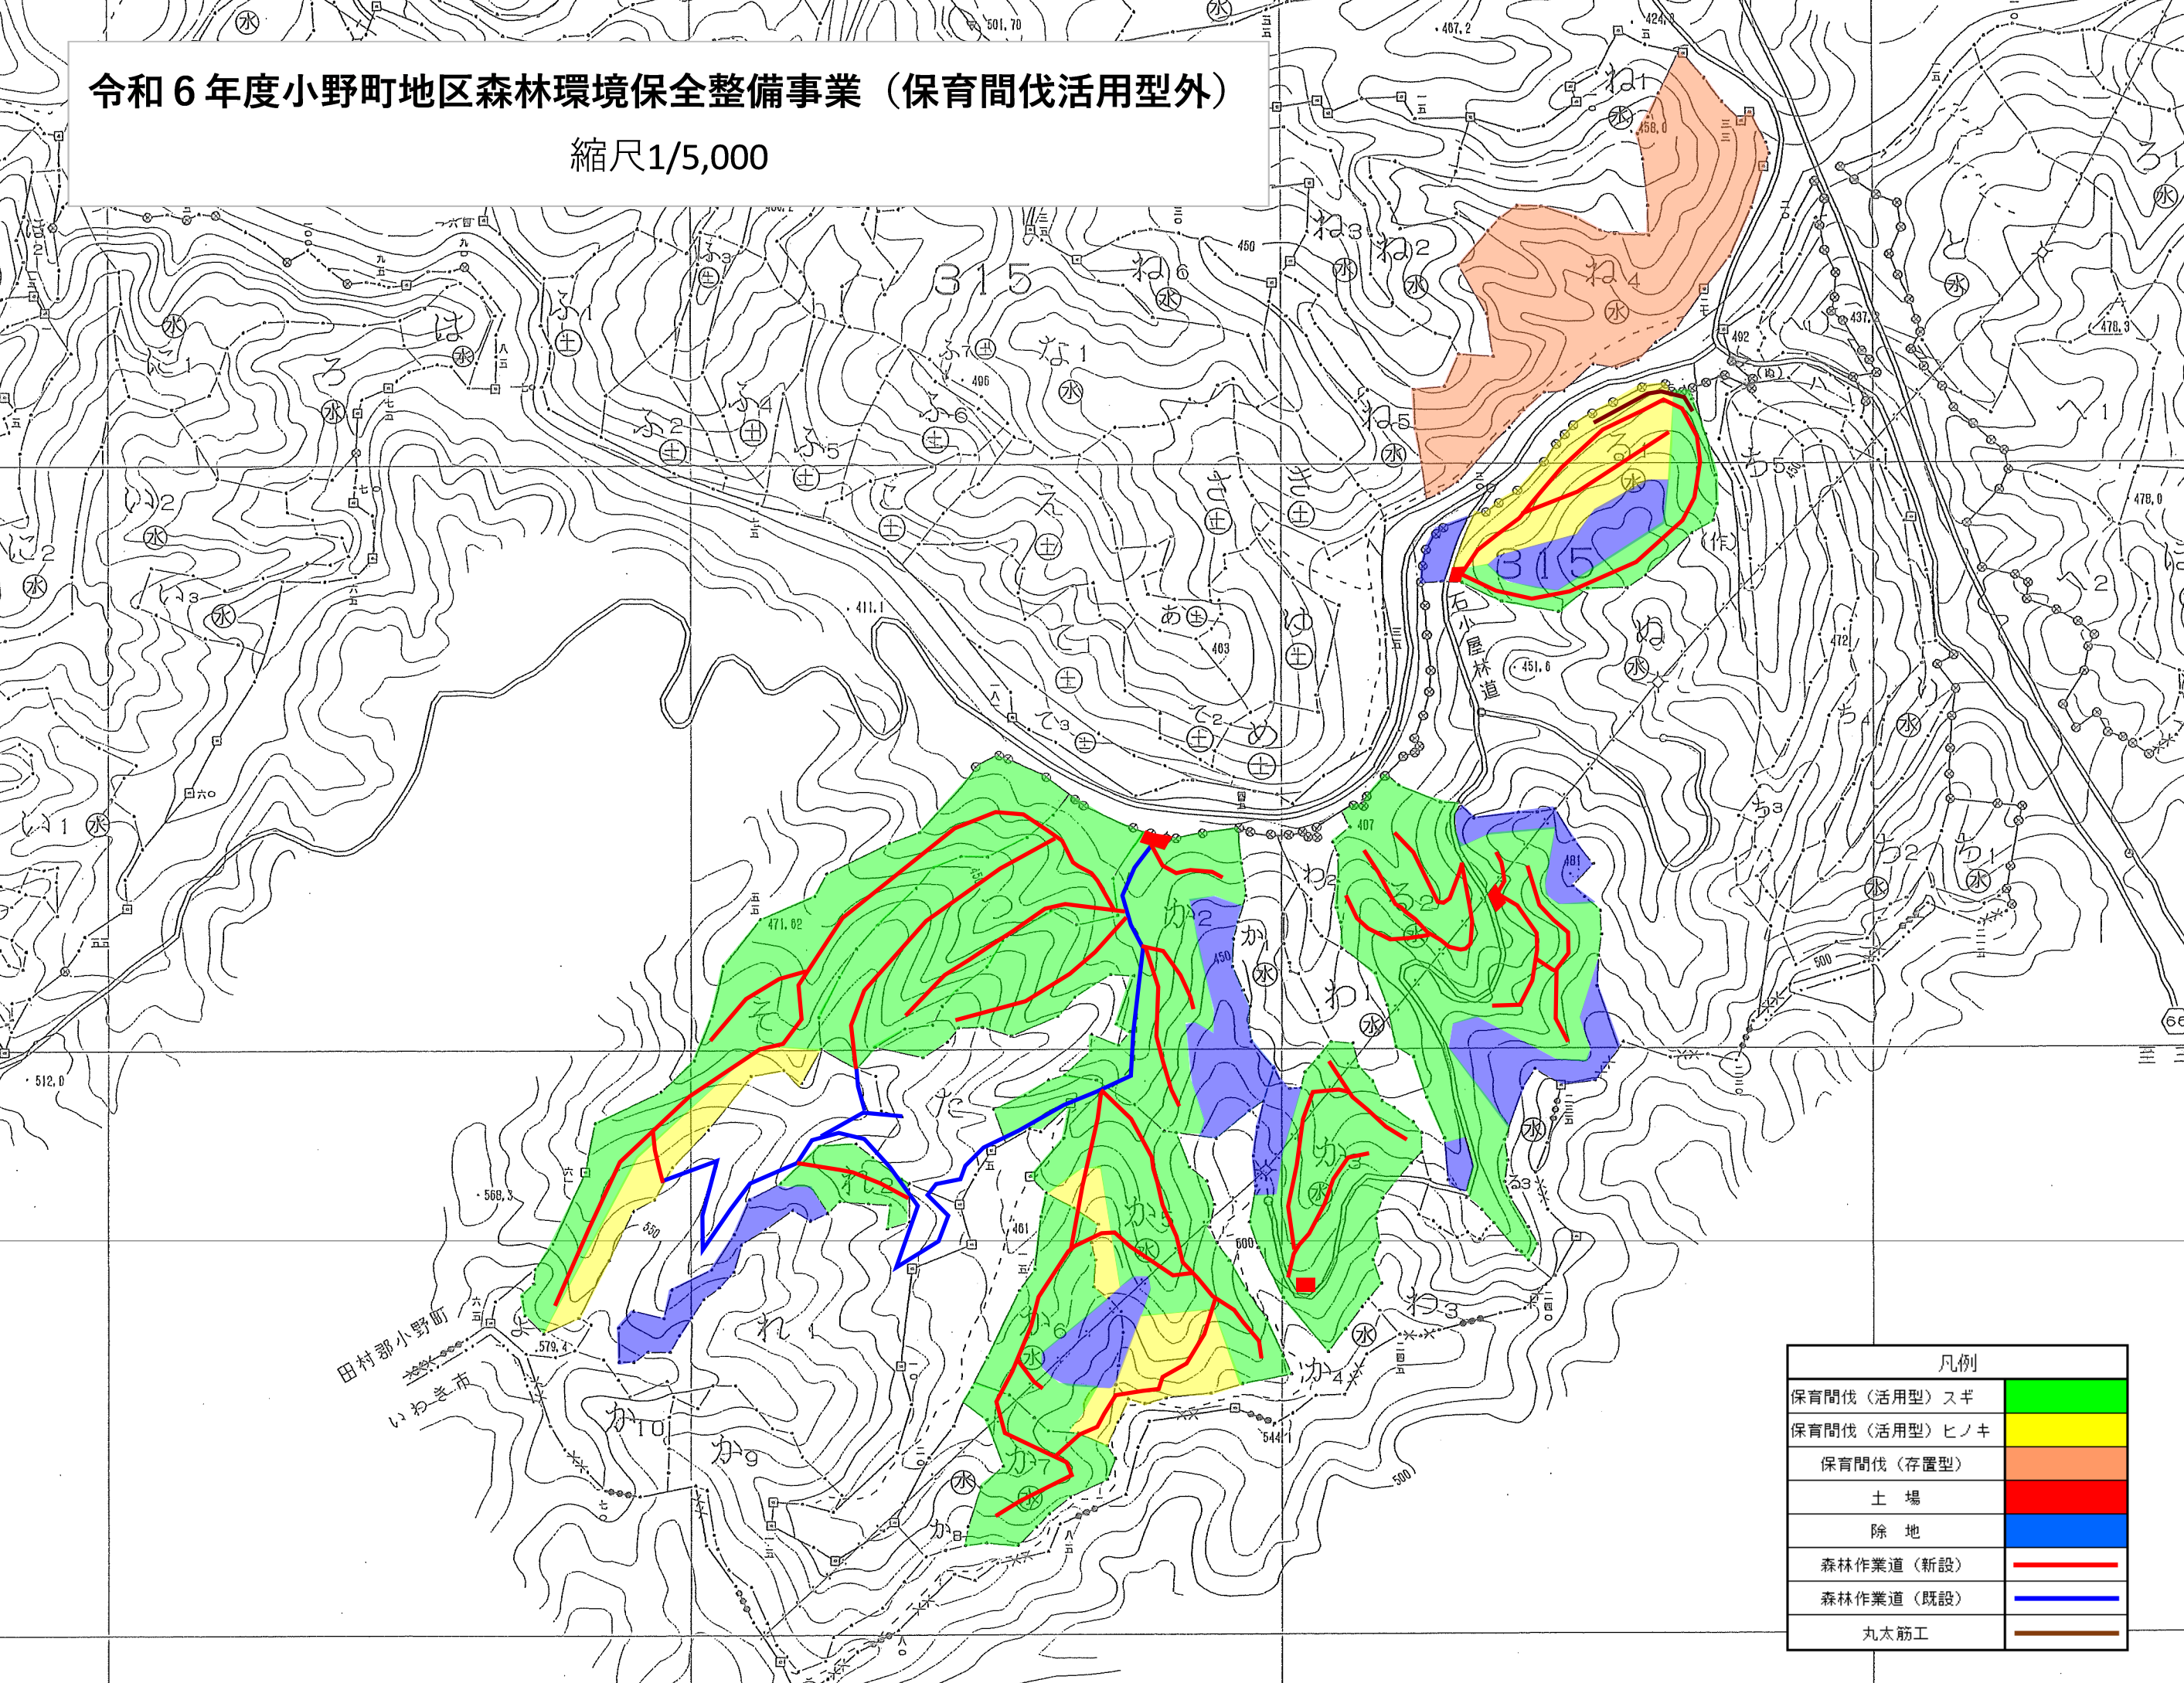

令和6年度小野町地区森林環境保全整備事業（保育間伐活用型外）

縮尺1/20,000

(315)
お₂ 1.62
お₃ 1.45
お₄ 1.44
や₁ 0.80

磐城森林計画区
磐城森林管理署

| 凡例 | |
|-----------|---|
| 保育間伐（活用型） |  |
| 保育間伐（存置型） |  |

令和6年度小野町地区森林環境保全整備事業（保育間伐活用型外）

縮尺1/5,000

| 凡例 | |
|--------------|--|
| 保育間伐（活用型）スギ | |
| 保育間伐（活用型）ヒノキ | |
| 保育間伐（存置型） | |
| 土場 | |
| 除地 | |
| 森林作業道（新設） | |
| 森林作業道（既設） | |
| 丸太筋工 | |