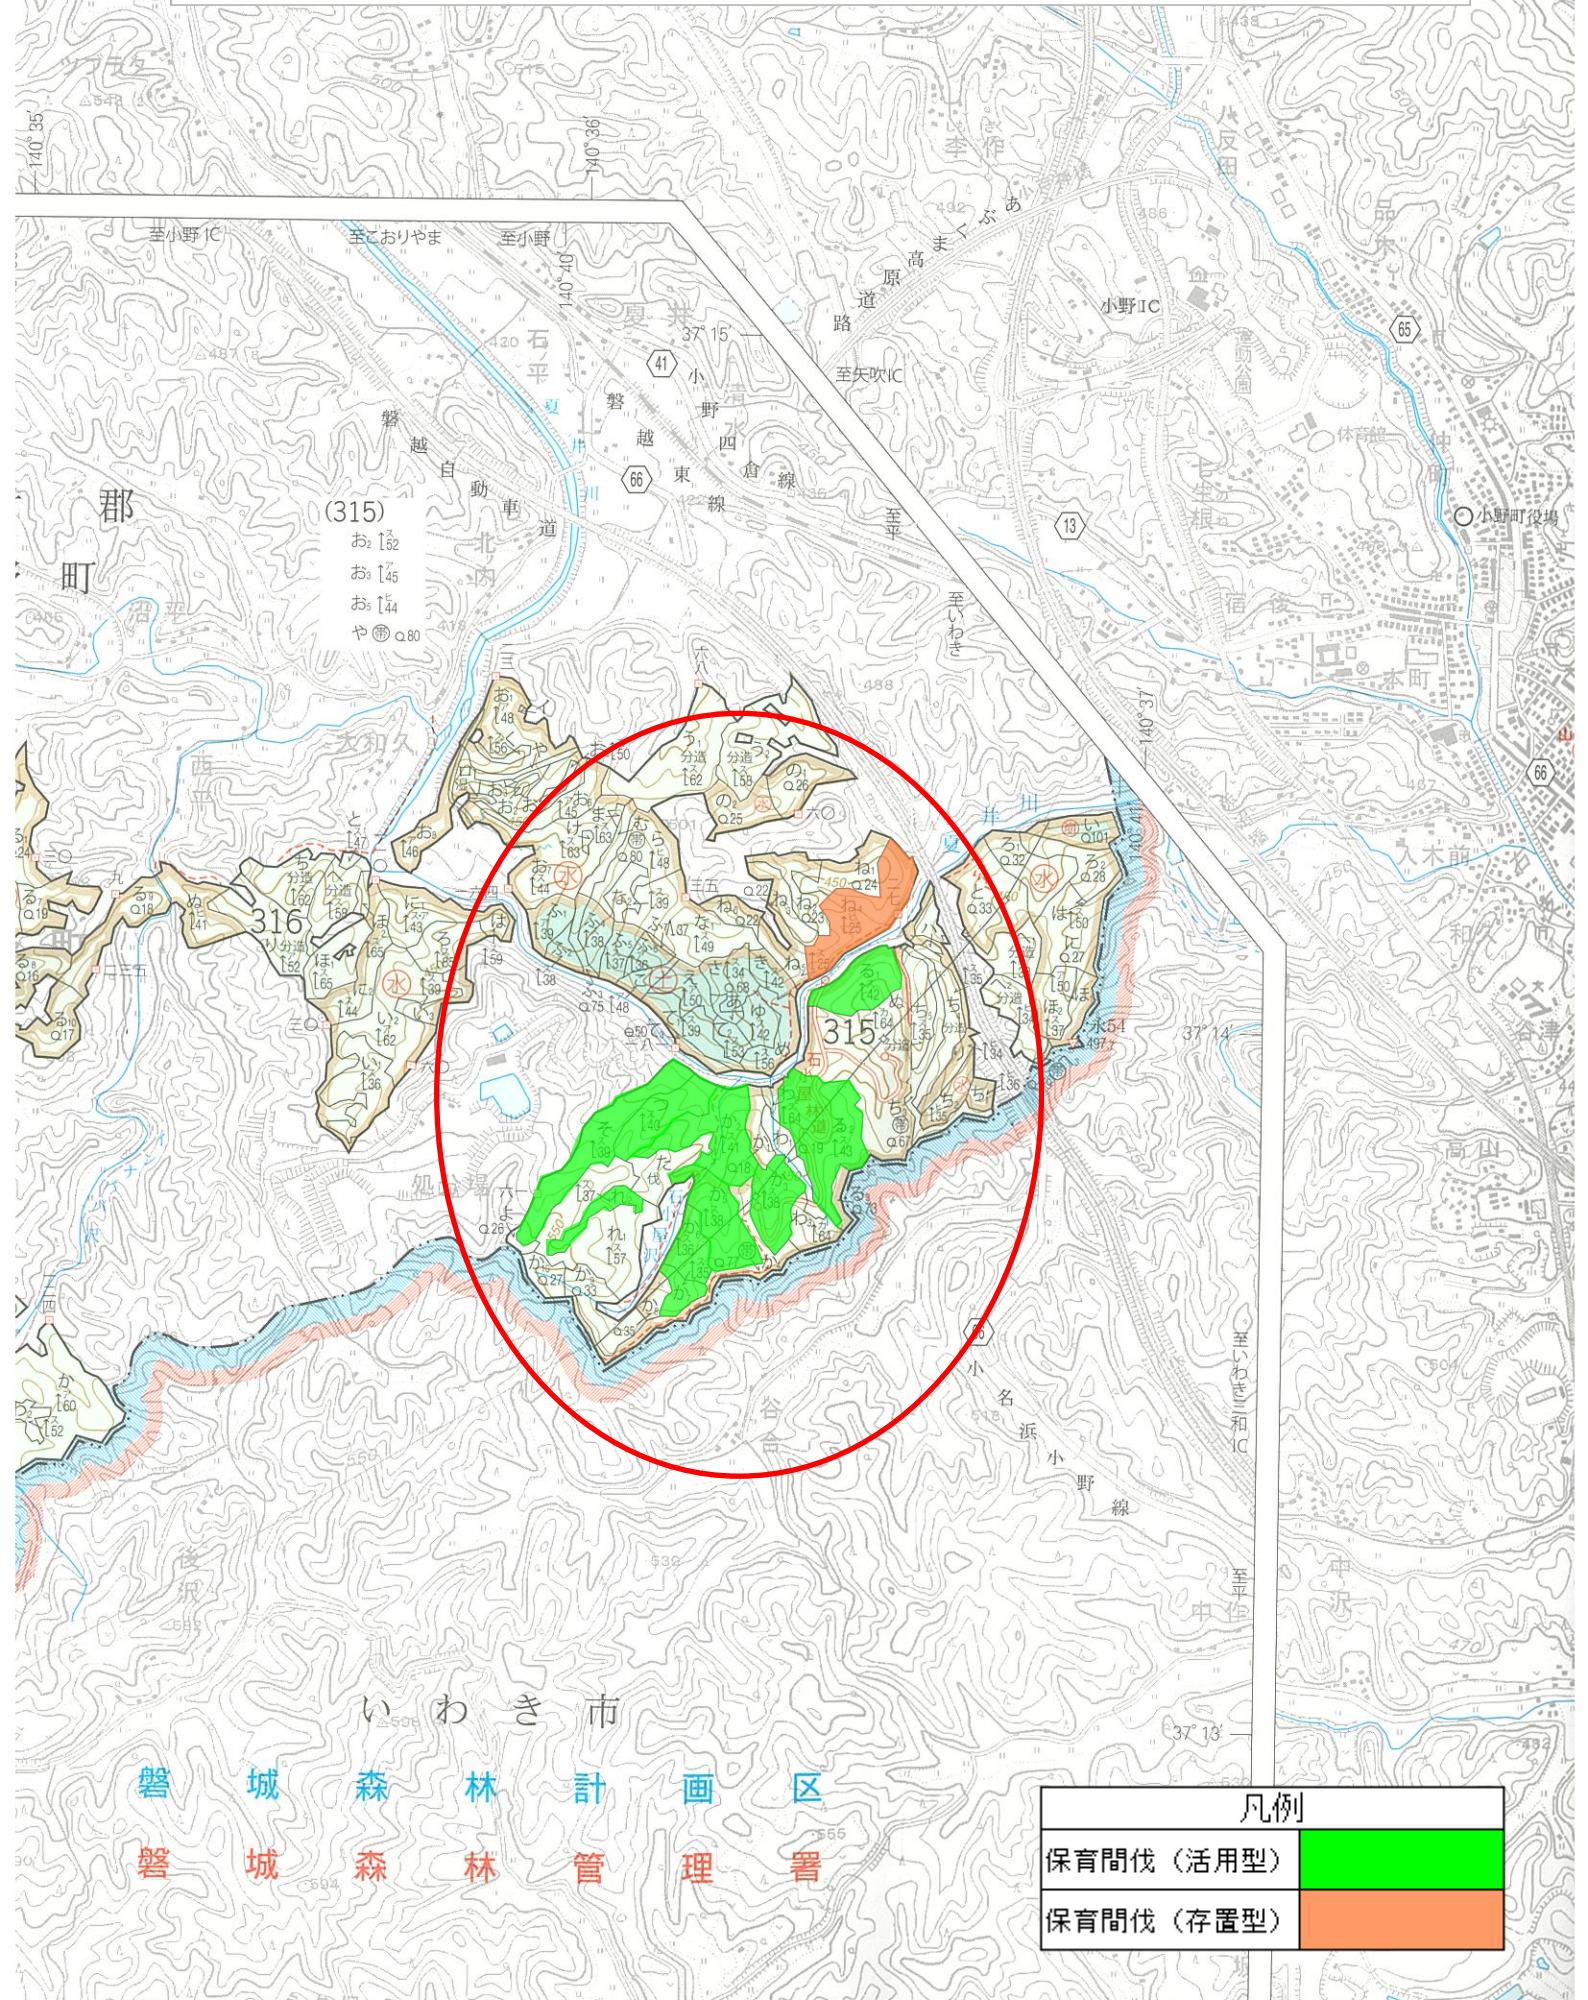

令和6年度小野町地区森林環境保全整備事業（保育間伐活用型外）

縮尺1/20,000

(315)
お₂ 1.62
お₃ 1.45
お₄ 1.44
や₁ 0.80

磐城森林計画区
磐城森林管理署

| 凡例 | |
|-----------|---|
| 保育間伐（活用型） |  |
| 保育間伐（存置型） |  |

令和6年度小野町地区森林環境保全整備事業（保育間伐活用型外）

縮尺1/5,000

| 凡例 | |
|--------------|--|
| 保育間伐（活用型）スギ | |
| 保育間伐（活用型）ヒノキ | |
| 保育間伐（存置型） | |
| 土場 | |
| 除地 | |
| 森林作業道（新設） | |
| 森林作業道（既設） | |
| 丸太筋工 | |