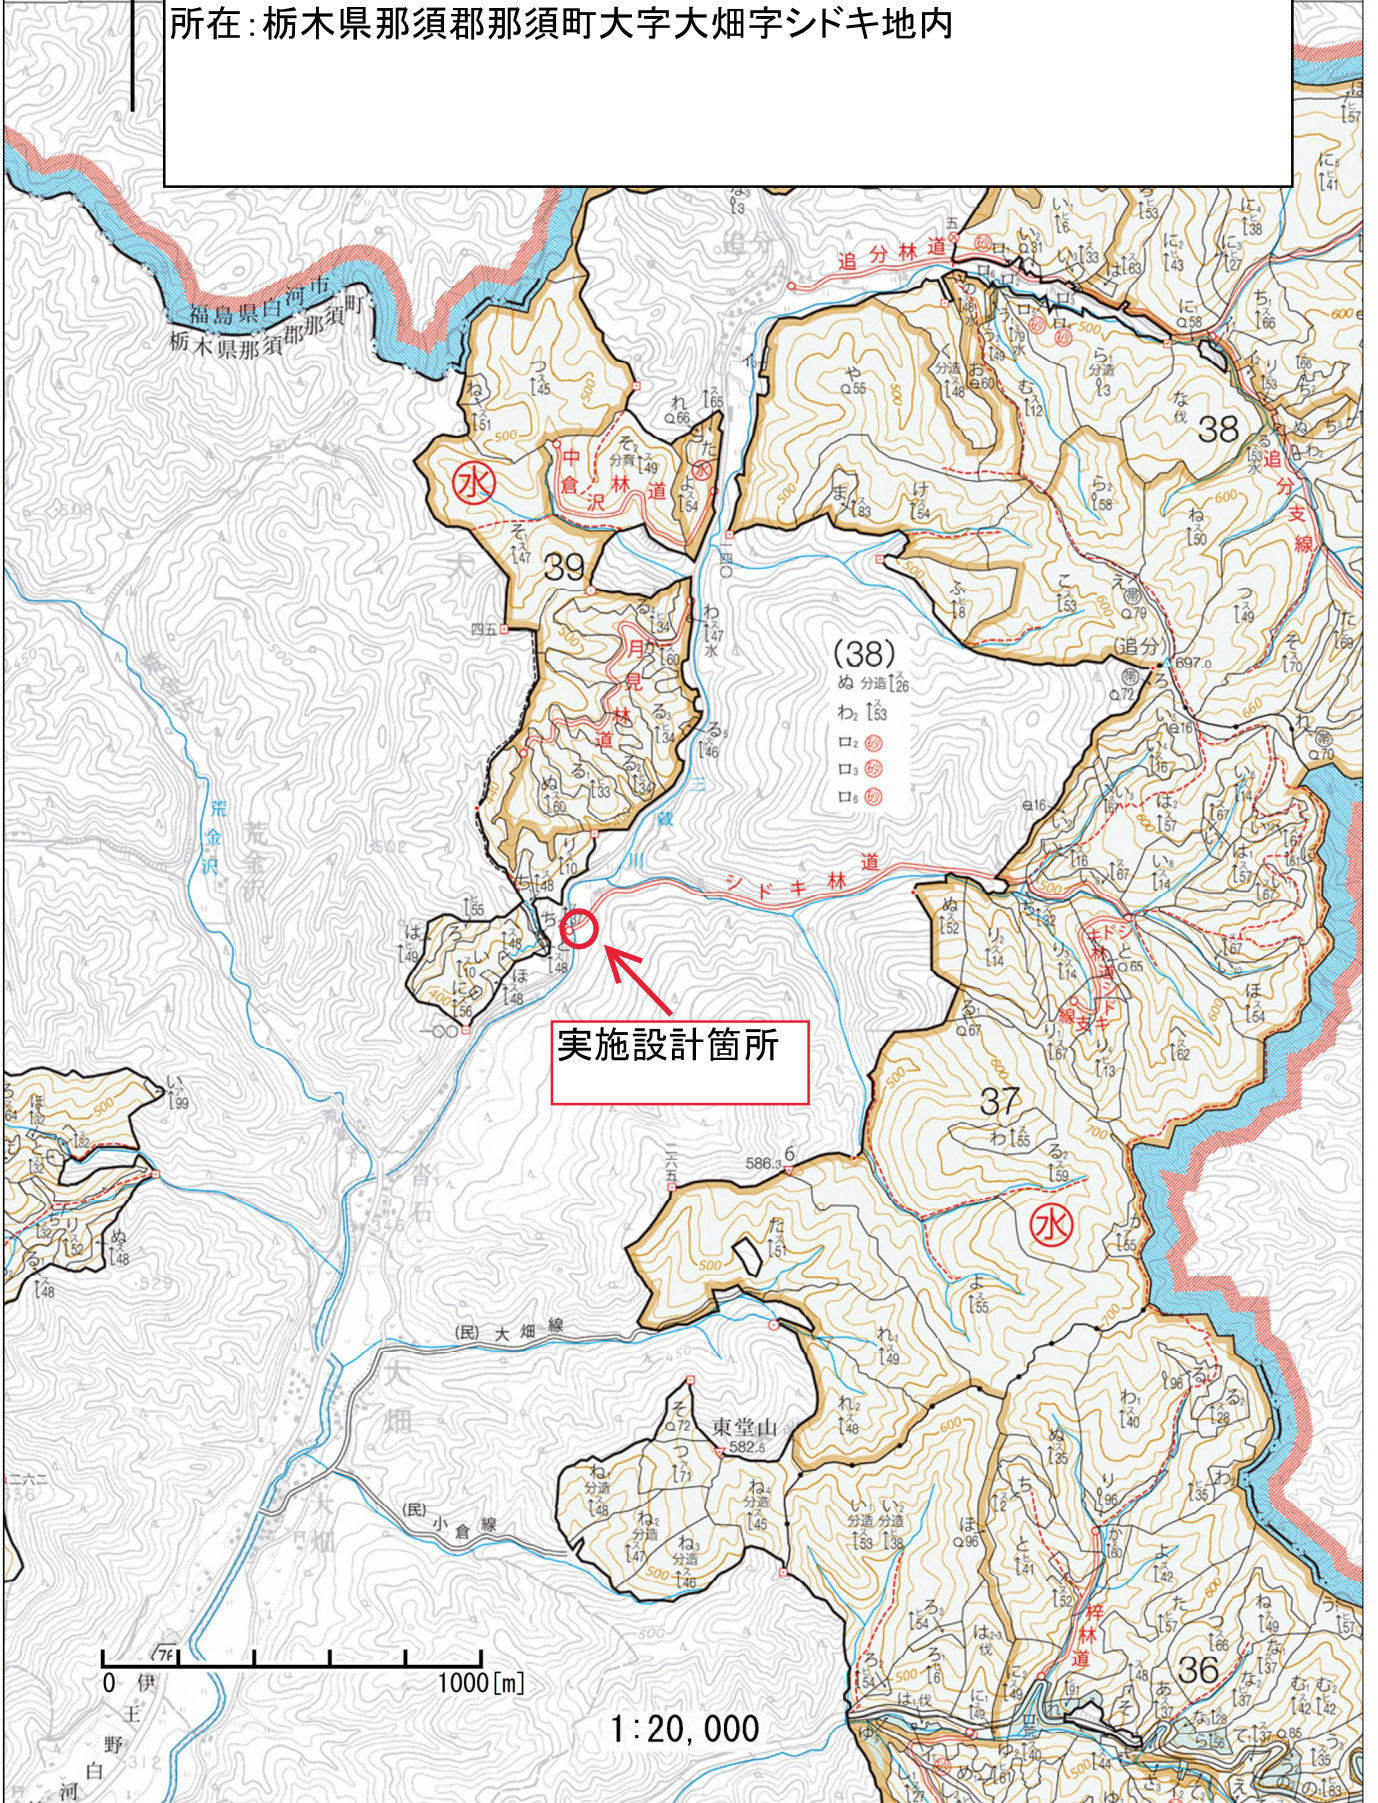

# 令和5年度

シドキ林道(第1号橋)実施設計(R5補正)

---

## 位置図

---

図面枚数 表紙含む3枚

塩那森林管理署

---

# 位置図

所在：栃木県那須郡那須町大字大畑字シドキ地内