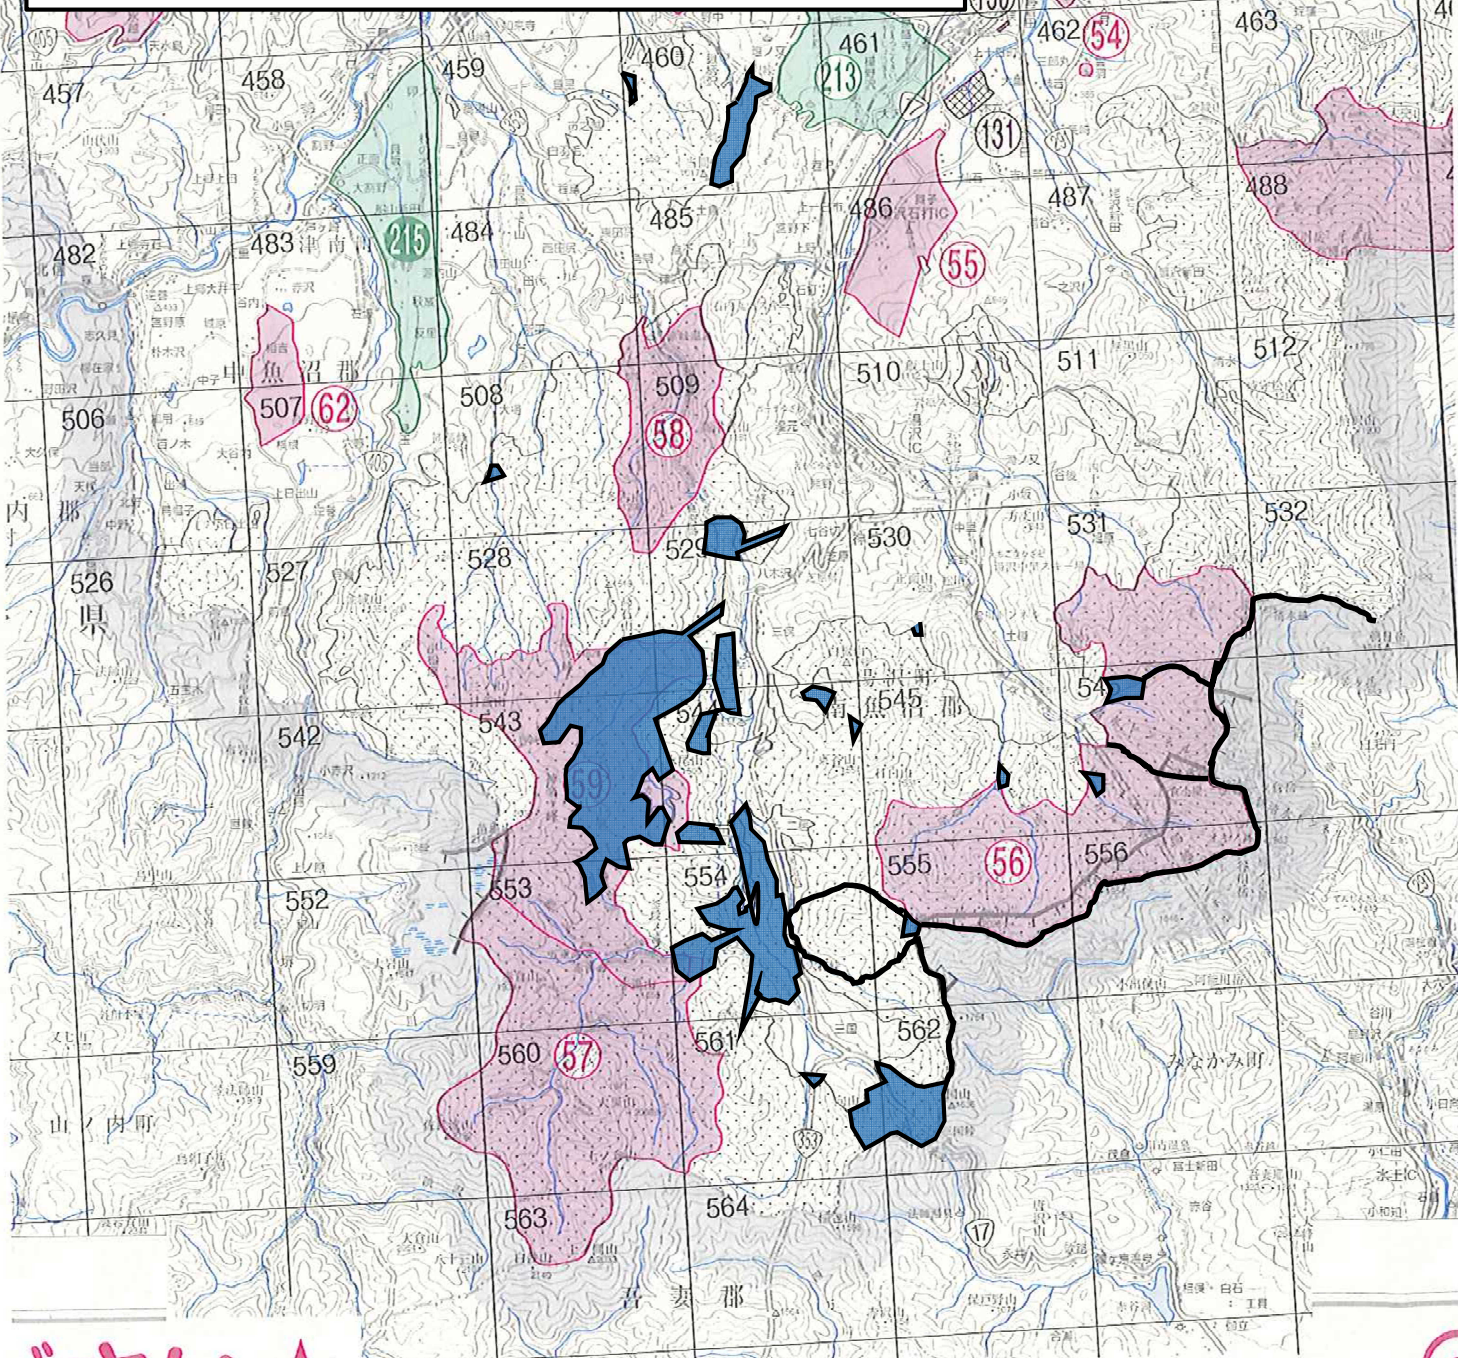

立入禁止区域図① (六日町・倉俣・小出・入広瀬・森町 方面)

最終更新日 平成28年11月 7日

- ・国有林内の黒線・青色で表示した箇所は立入禁止区域です。
この区域は全域で作業が予定されています。
(特に平日は巡視等で職員が林内各所を歩いています。)
- ・立入禁止区域図は随時更新するので最新のものをご確認ください。

捕獲数

- キジ・ヤマメ
- コジュケイ
- エゾライチョウ
- オナガガモ
- ヒドリガモ
- スズガモ
- バン
- ヤマシギ
- キジバト
- ニホンジカ

立入禁止区域図② (三国・湯沢 方面)

最終更新日 平成28年11月 7日

- ・国有林内の黒線・青色で表示した箇所は立入禁止区域です。
この区域は全域で作業が予定されています。
(特に平日は巡視等で職員が林内各所を歩いています。)
- ・立入禁止区域図は随時更新するので最新のものをご確認ください。

ごさい★

138°45'