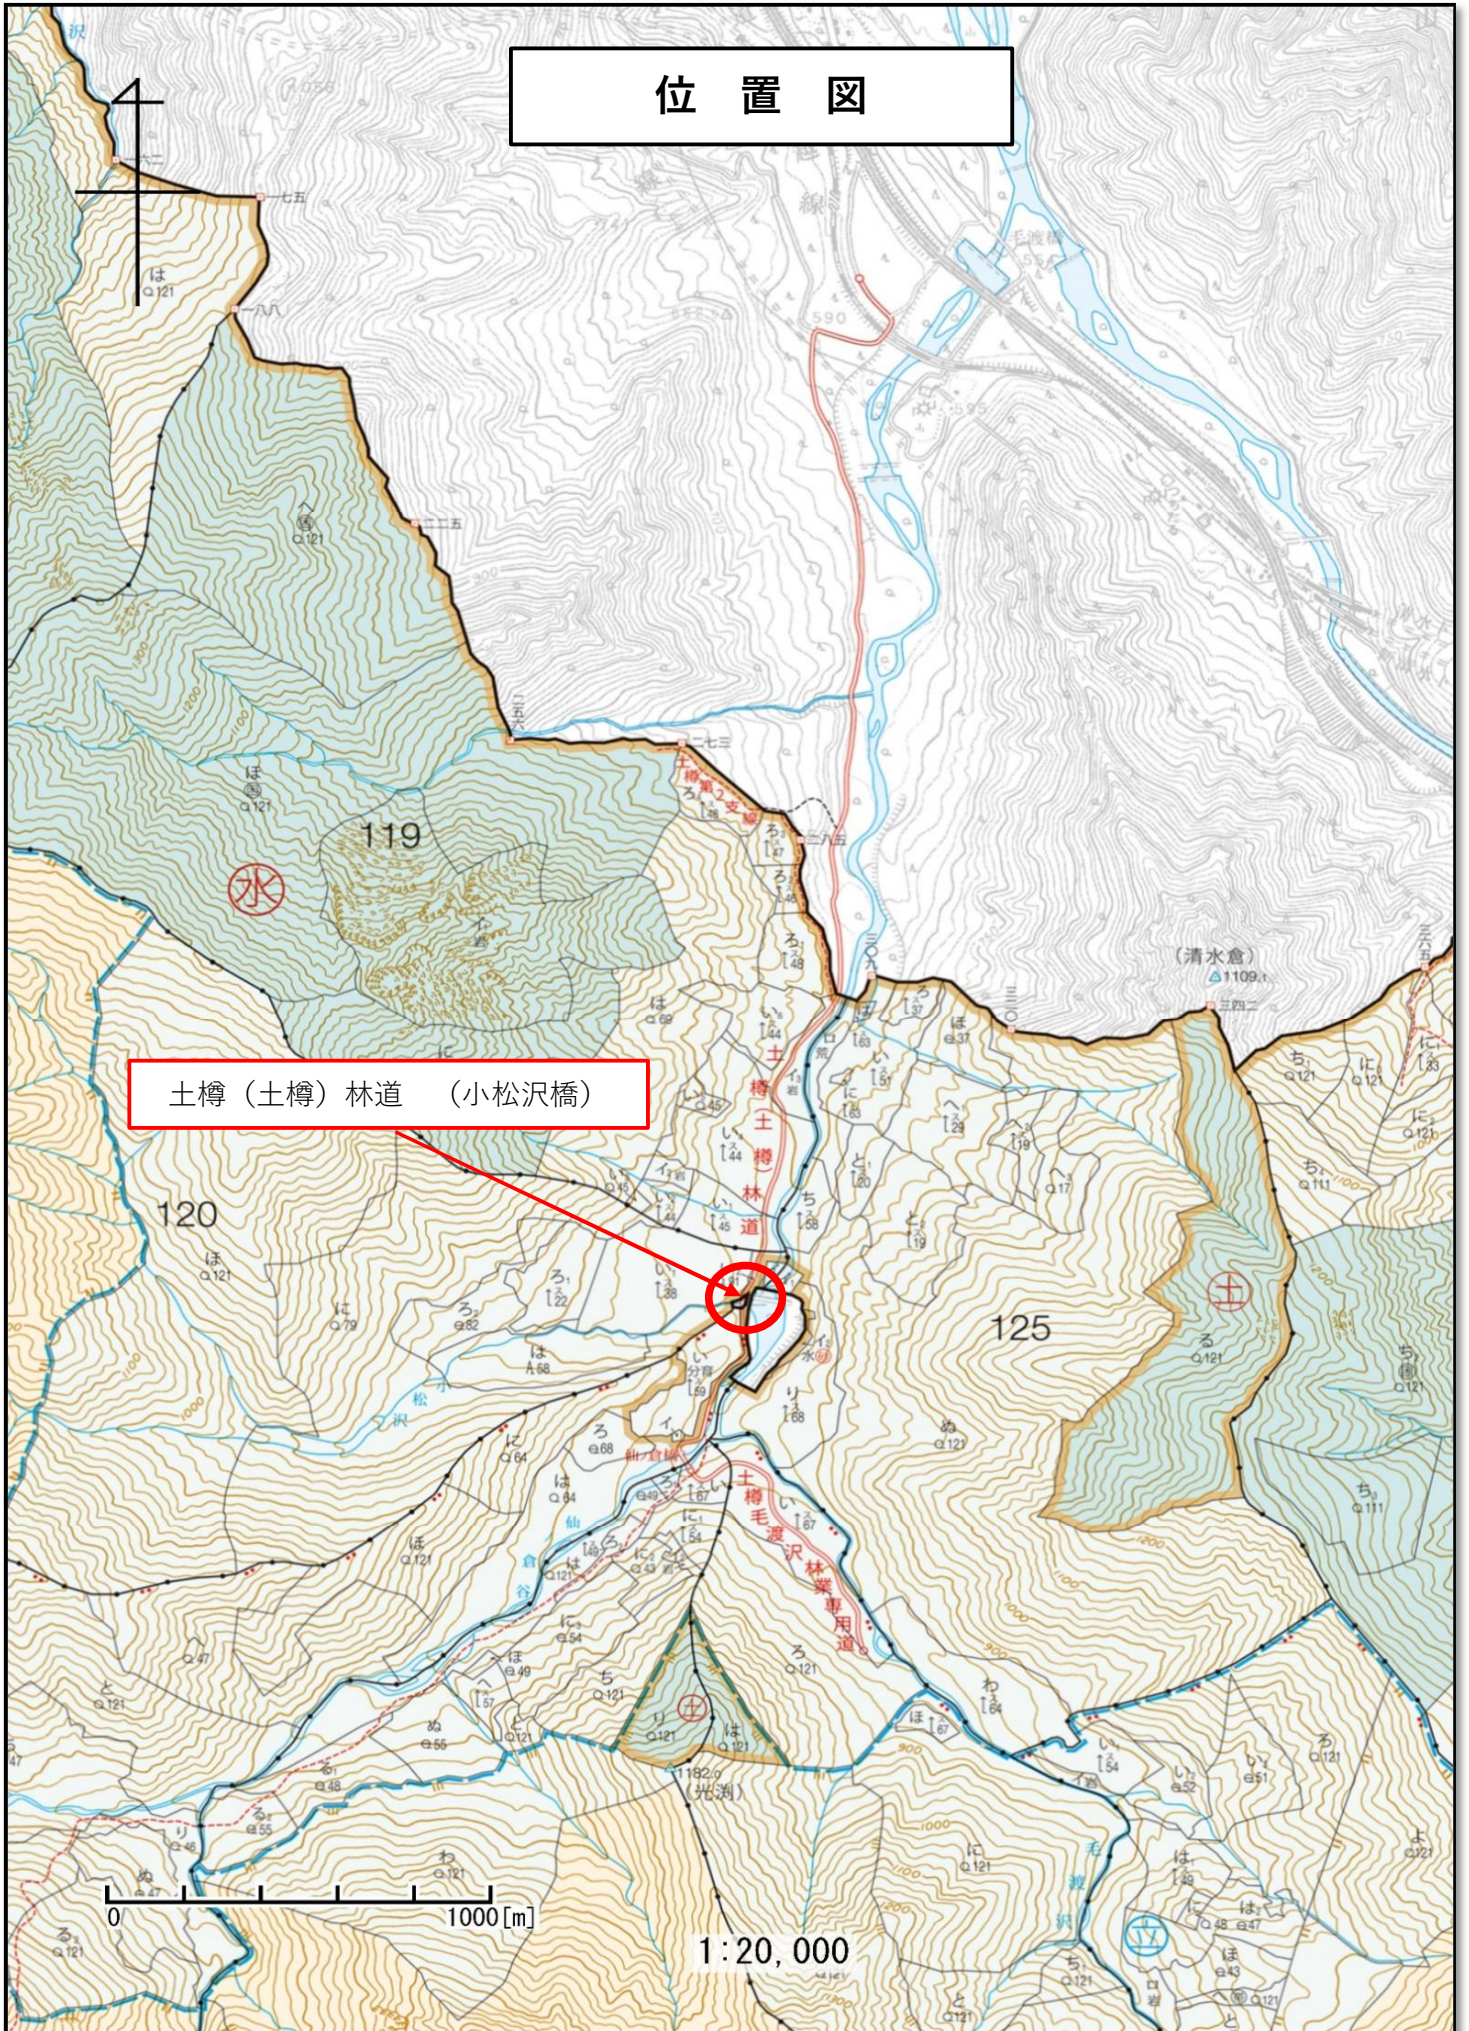

位置図

土樽（土樽）林道（小松沢橋）

1:20,000

0 1000 [m]

位置図

大白川林道 葦ヶ沢橋