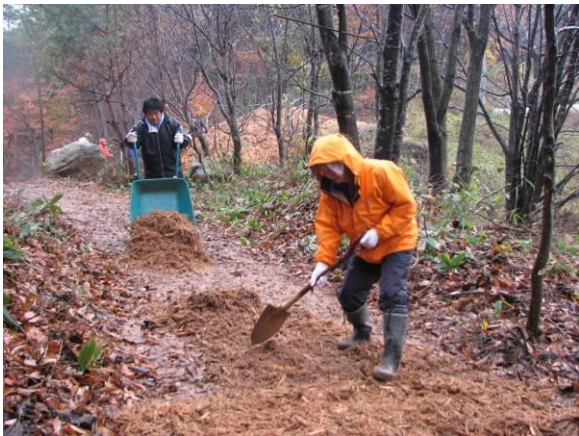

都道府県名：山形県	市町村名：山形市
<p>1. 活動名 ニュータウン環境保全林等里山整備</p>	
<p>2. 取組の背景、目的 かつては、住民の生活の場、憩いの場であった里山は、現在では住民の意識から薄れ、荒廃が進んでいる。 市と地域住民が協働して、里山林の散策路を整備し魅力のある場をつくり、地域住民から足を踏み入れてもらうことで、里山の現状を理解してもらうと同時に、地域の里山への愛着を深めてもらう。</p>	
<p>3. 実施主体 山形市</p>	
<p>4. 取組の概要 市と住民との協働で地域の里山(二地区)で、チップ敷き均し等での散策路整備。チップ材は現場周辺の支障木等を破碎し使用。</p>	
<p>5. 支援事業 山形県みどり環境交付金事業 100%</p>	
<p>6. 取組等についての成果や課題 参加者からは「整備した散策路を多くの方から利用してもらい、もっと山のことに興味をもってもらいたい。」という声がありました。 チップ材（マツ，ナラ）の香りを感じながら、「このような有効利用の方法もあるんだね。」と黙々と作業を行う姿を見て、今後も、この様な活動により多くの方から参加いただく必要性を感じました。</p>	

路床の刈り払い

チップ材の敷き均し

チップ材の敷き均し

ストックヤードからのチップ材運搬