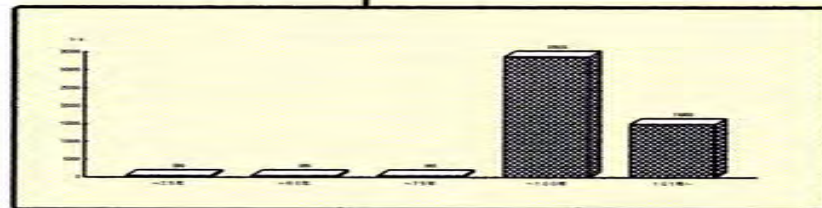

今後里山林は高齢化

循環型森林

ミズキ	こけし				
コナラ	木炭				家具
ケヤキ	シイタケ		大黒柱		建築材
林齢	1-25年	26-50	51-75	76-100	101年以上
	雑木林	2次	林	古い二次林	天然林

1993年

そのまま放置

(15.2ha/年伐採)

2018年

2043年