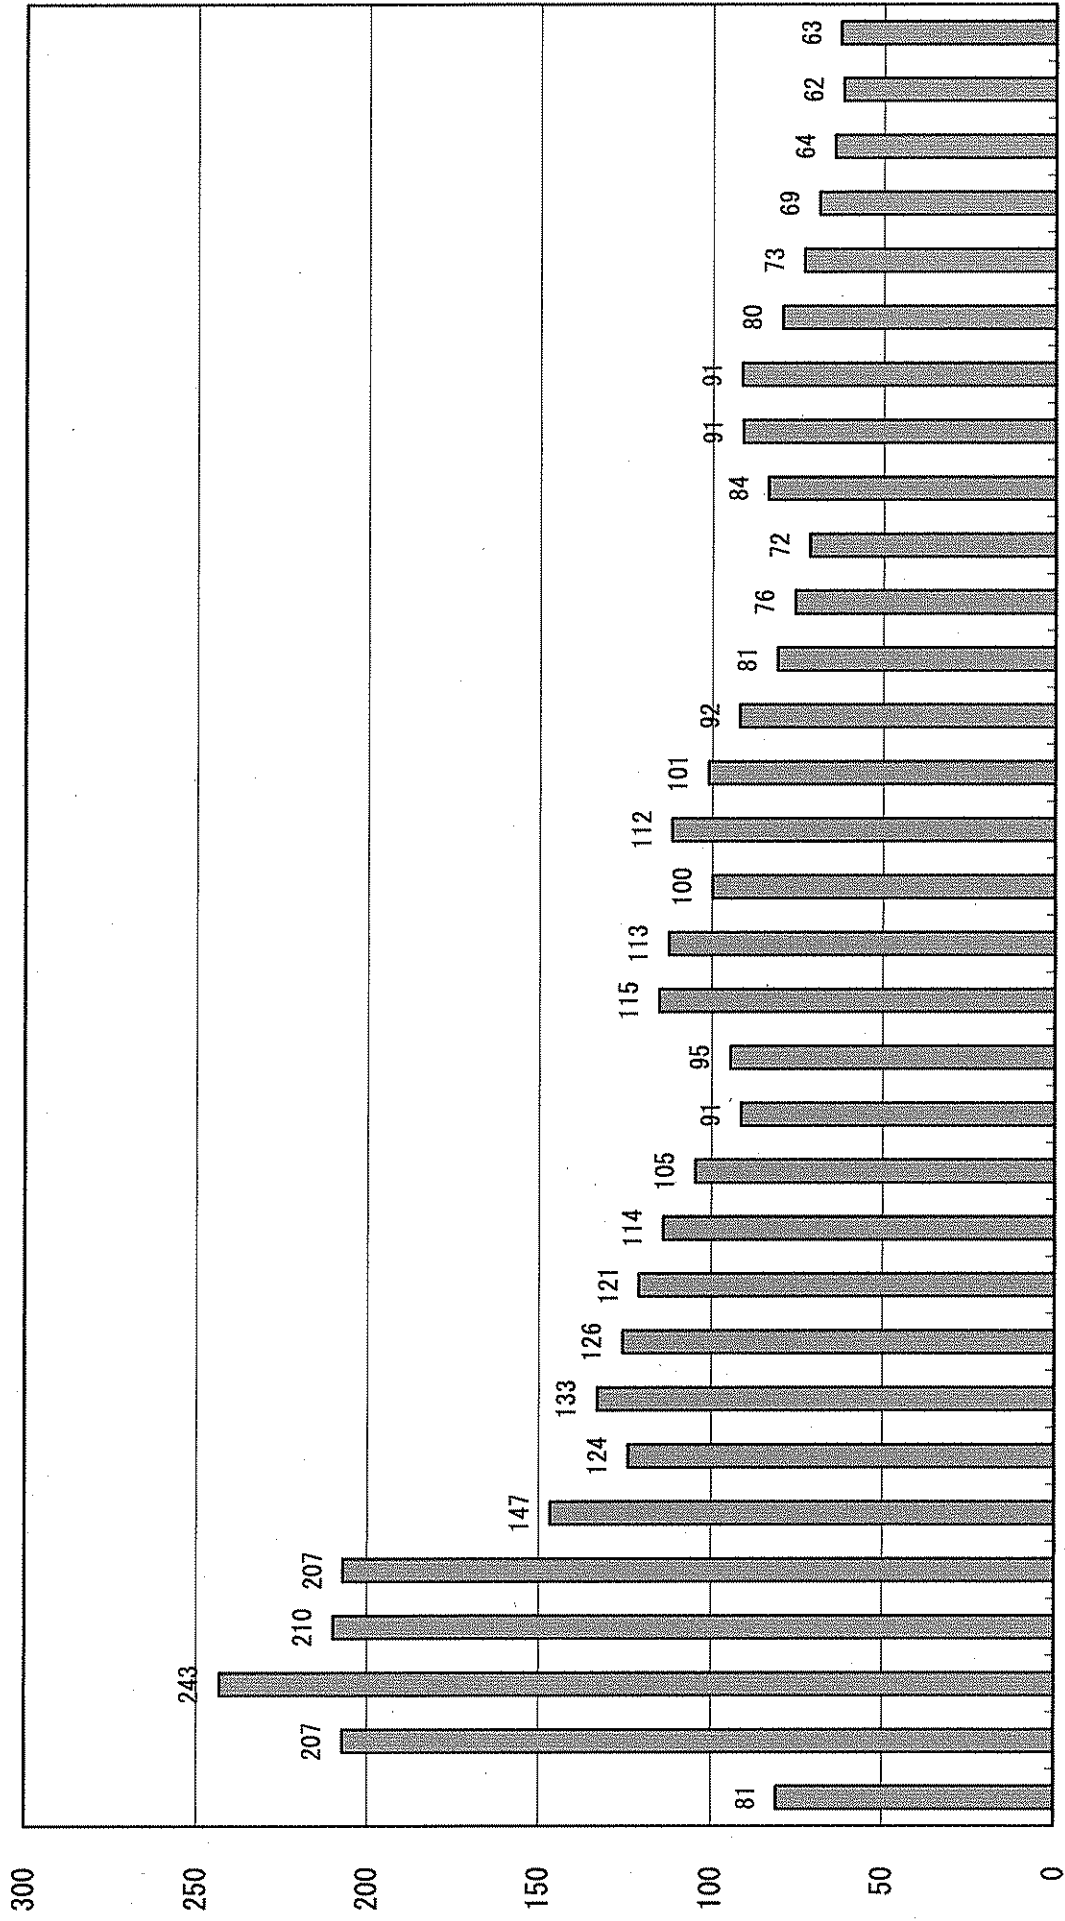

(参考)

全国の松くい虫被害量（被害材積）の推移

万m³

年度