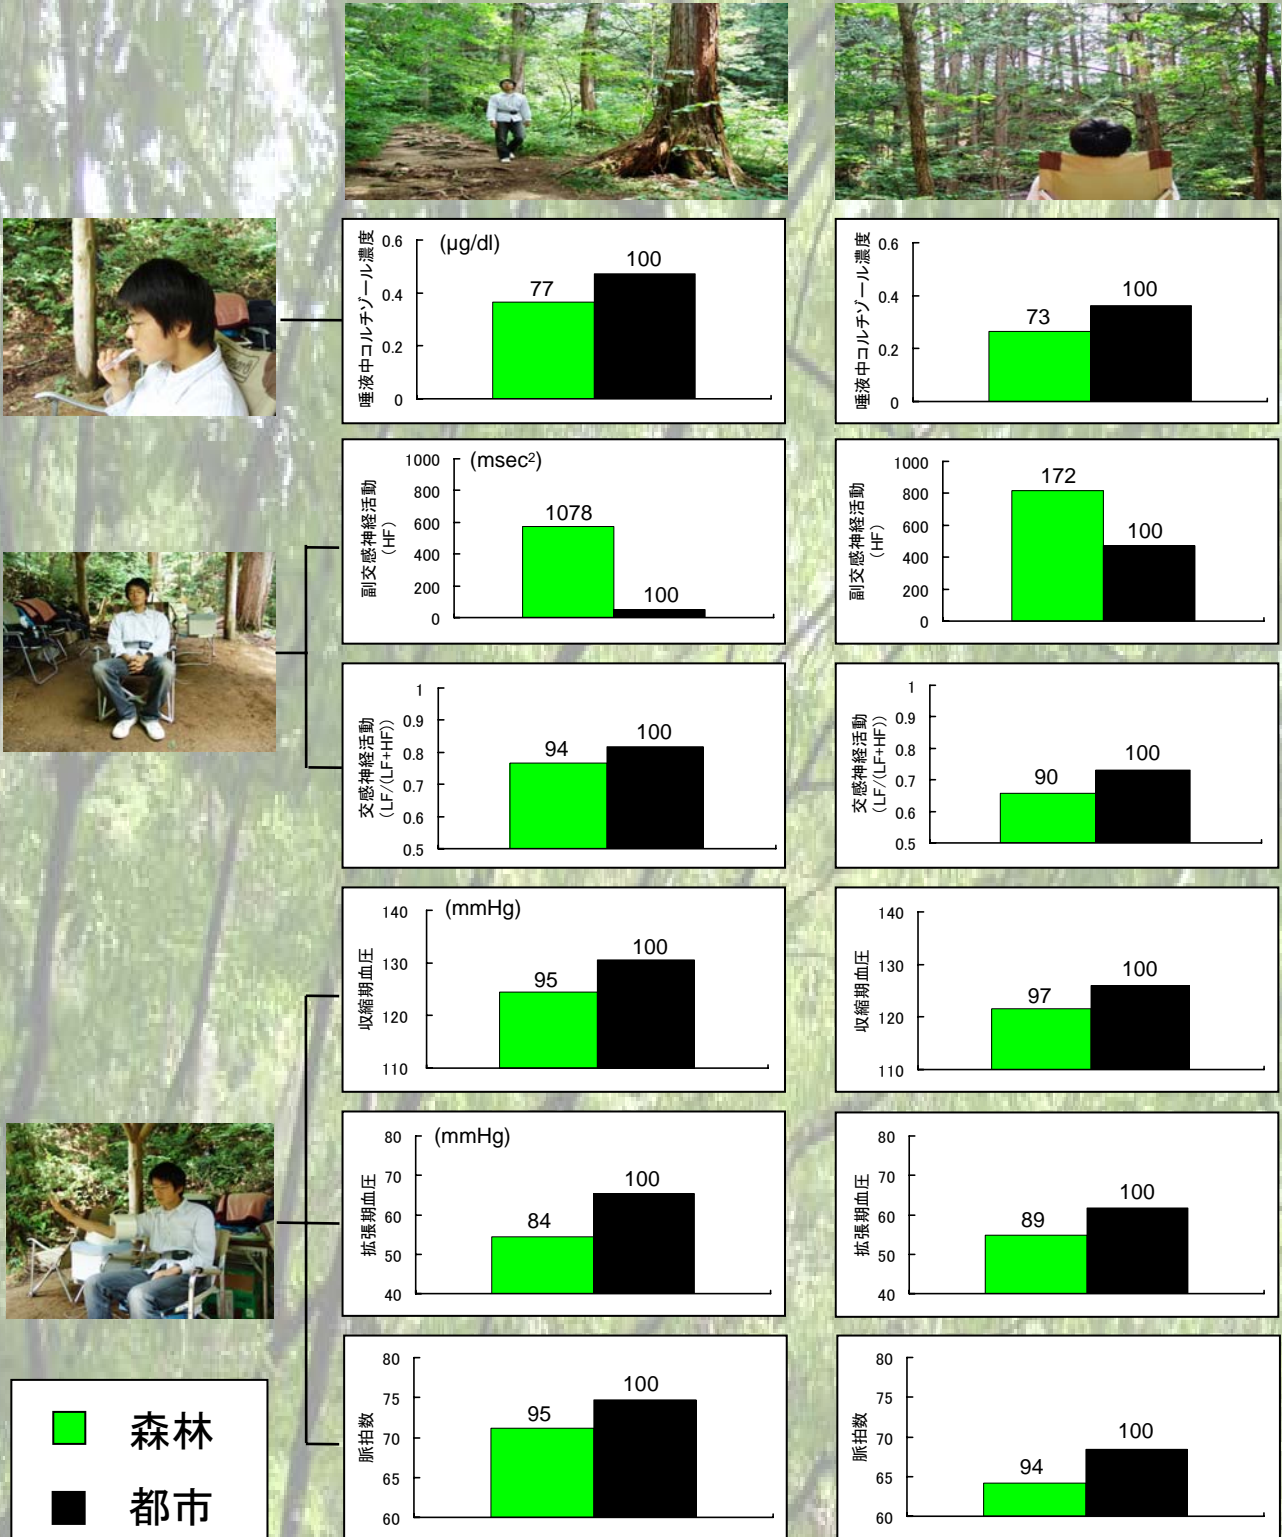

森林セラピーの生理的実験例

(実験地10ヶ所における各指標の典型例)

森林セラピー基地における生理的リラックス効果

(本研究の一部は科学研究費補助金基盤研究(S)16107007によった)