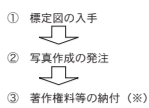

一撮影一覧図の利用と空中写真の入手方法一

この撮影一覧図は、空中写真を入手するときに、撮影年度、撮影計画機関等を知る資料となるものです。空中写真を入手するには、撮影年度、撮影計画機関を承知した上で、手続きを行ってください。

1 空中写真を入手する基本的な流れは次のとおりです。

2 この撮影一覧図は、全国の現時点での最新の空中写真の撮影区域が撮影計画機関ごとに示されています。空中写真が必要なときは、その区域の5万分の1図表を申込みその標定図が入手できます。
また、空中写真撮影は昭和36年度から原則5年を周期として実施されていますので、過去の写真も入手することができます。
標定図の入手については、空中写真ネガフィルム管理委託業者にお問い合わせ下さい。
(なお、必要に応じて空中写真入手方法の詳細や現像業者選定等について説明します。)

3 空中写真ネガフィルム管理委託業者

グリーン航業株式会社
〒102-0084 東京都千代田区二番町5番地5
TEL: 03-3234-1378 FAX: 03-3234-1379
e-mail: f-image@grnk.co.jp

4 なお、国土交通省国土地理院撮影の写真を購入する場合は、

(一財)日本地図センター空中写真部
〒305-0821 茨城県つくば市春日3-1-8
TEL: 0298-51-6657 6658 FAX: 0298-52-4532
へお申し込み下さい。

(※) 著作権料等の他に複製料金及び送料等の実費が必要となります。

凡 例

山	森林管理局
*	森林管理署(支署)
—	森林計画区界
—	森林管理局区界
—	森林管理署(支署)界
文字	森林計画区名
文字	森林管理局名
文字	森林管理署(支署)名
■	国有林
■	民有林
■	官行造林地

■	国有林撮影区域
■	国有林30年度撮影予定区域
■	民有林撮影区域
■	国土交通省国土地理院撮影区域

注 各撮影区域内の数字は、国有林および民有林は指定番号、国土地理院は対象番号を示す。( ) は30年度撮影予定番号を示す。

平成30年3月31日印刷
平成30年3月31日発行
発行所 林野庁
東京都千代田区霞が関1-2-1
電話 03(3502)8111
FAX 03(3592)6259
印刷所 株式会社
東京都文京区白山一丁目13番7号 アップ白山ビル5階

林野関係空中写真撮影地区一覧表 注1: 01-18 (平成13年)までは途中省略 注2: 画角は23×23cm 注3: 撮影縮尺は☆1/16,000・★1/20,000 注4: Dはデジタル撮影 注5: Cはカラー撮影