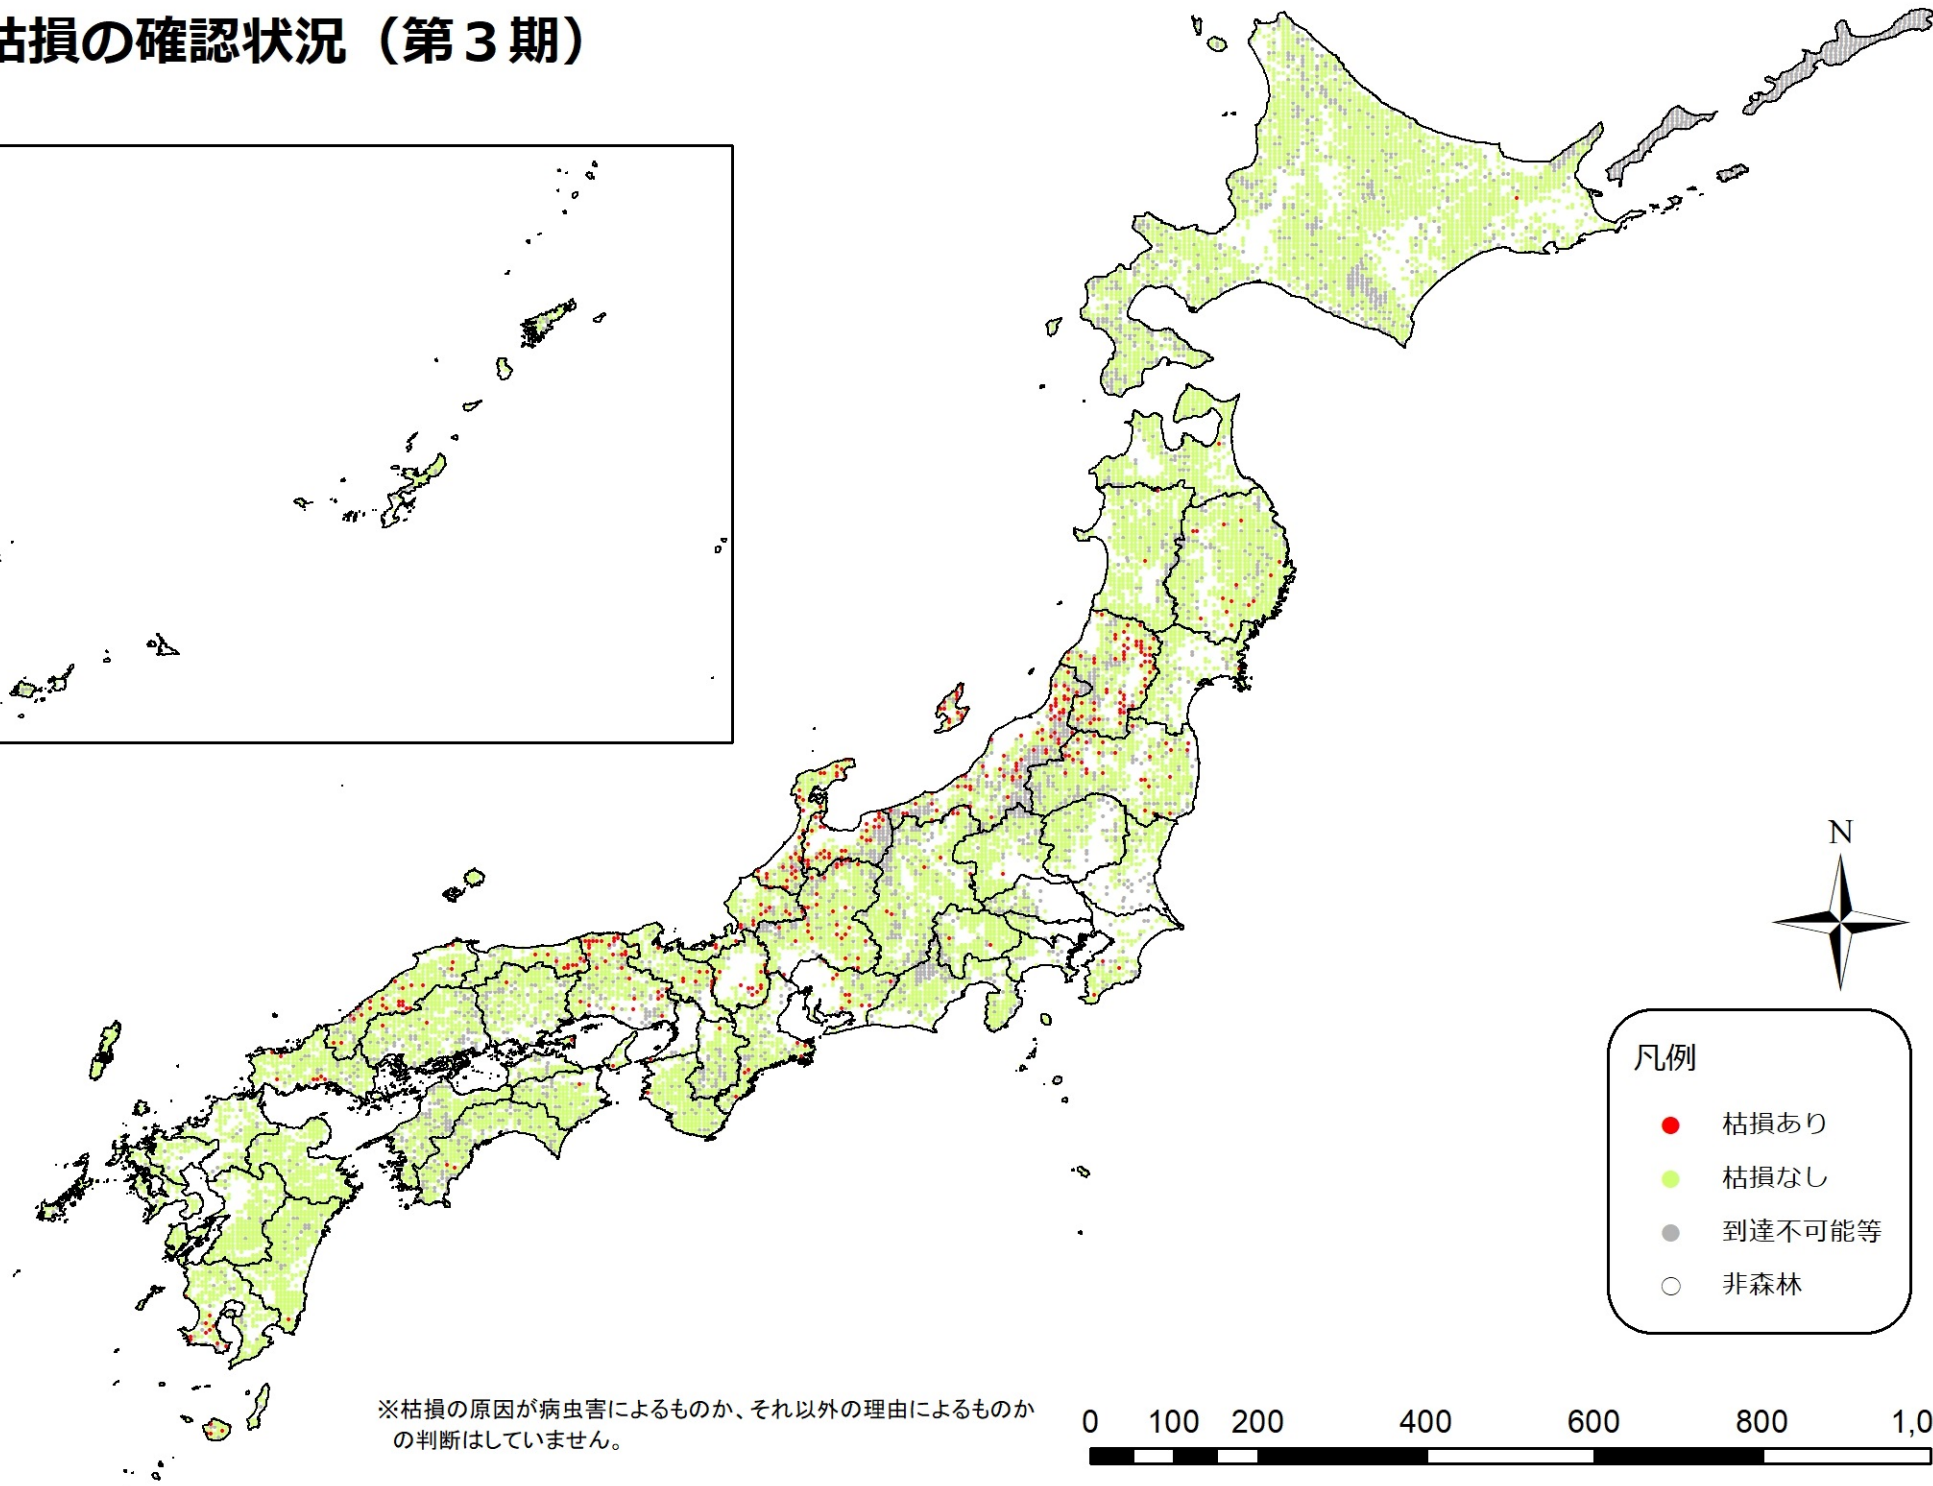

ナラ枯損の確認状況（第3期）

凡例

- 枯損あり
- 枯損なし
- 到達不可能等
- 非森林

※枯損の原因が病虫害によるものか、それ以外の理由によるものかの判断はしていません。

ナラ枯損の確認状況（第4期）

凡例

- 枯損あり
- 枯損なし
- 到達不可能等
- 非森林

※枯損の原因が病虫害によるものか、それ以外の理由によるものかの判断はしていません。