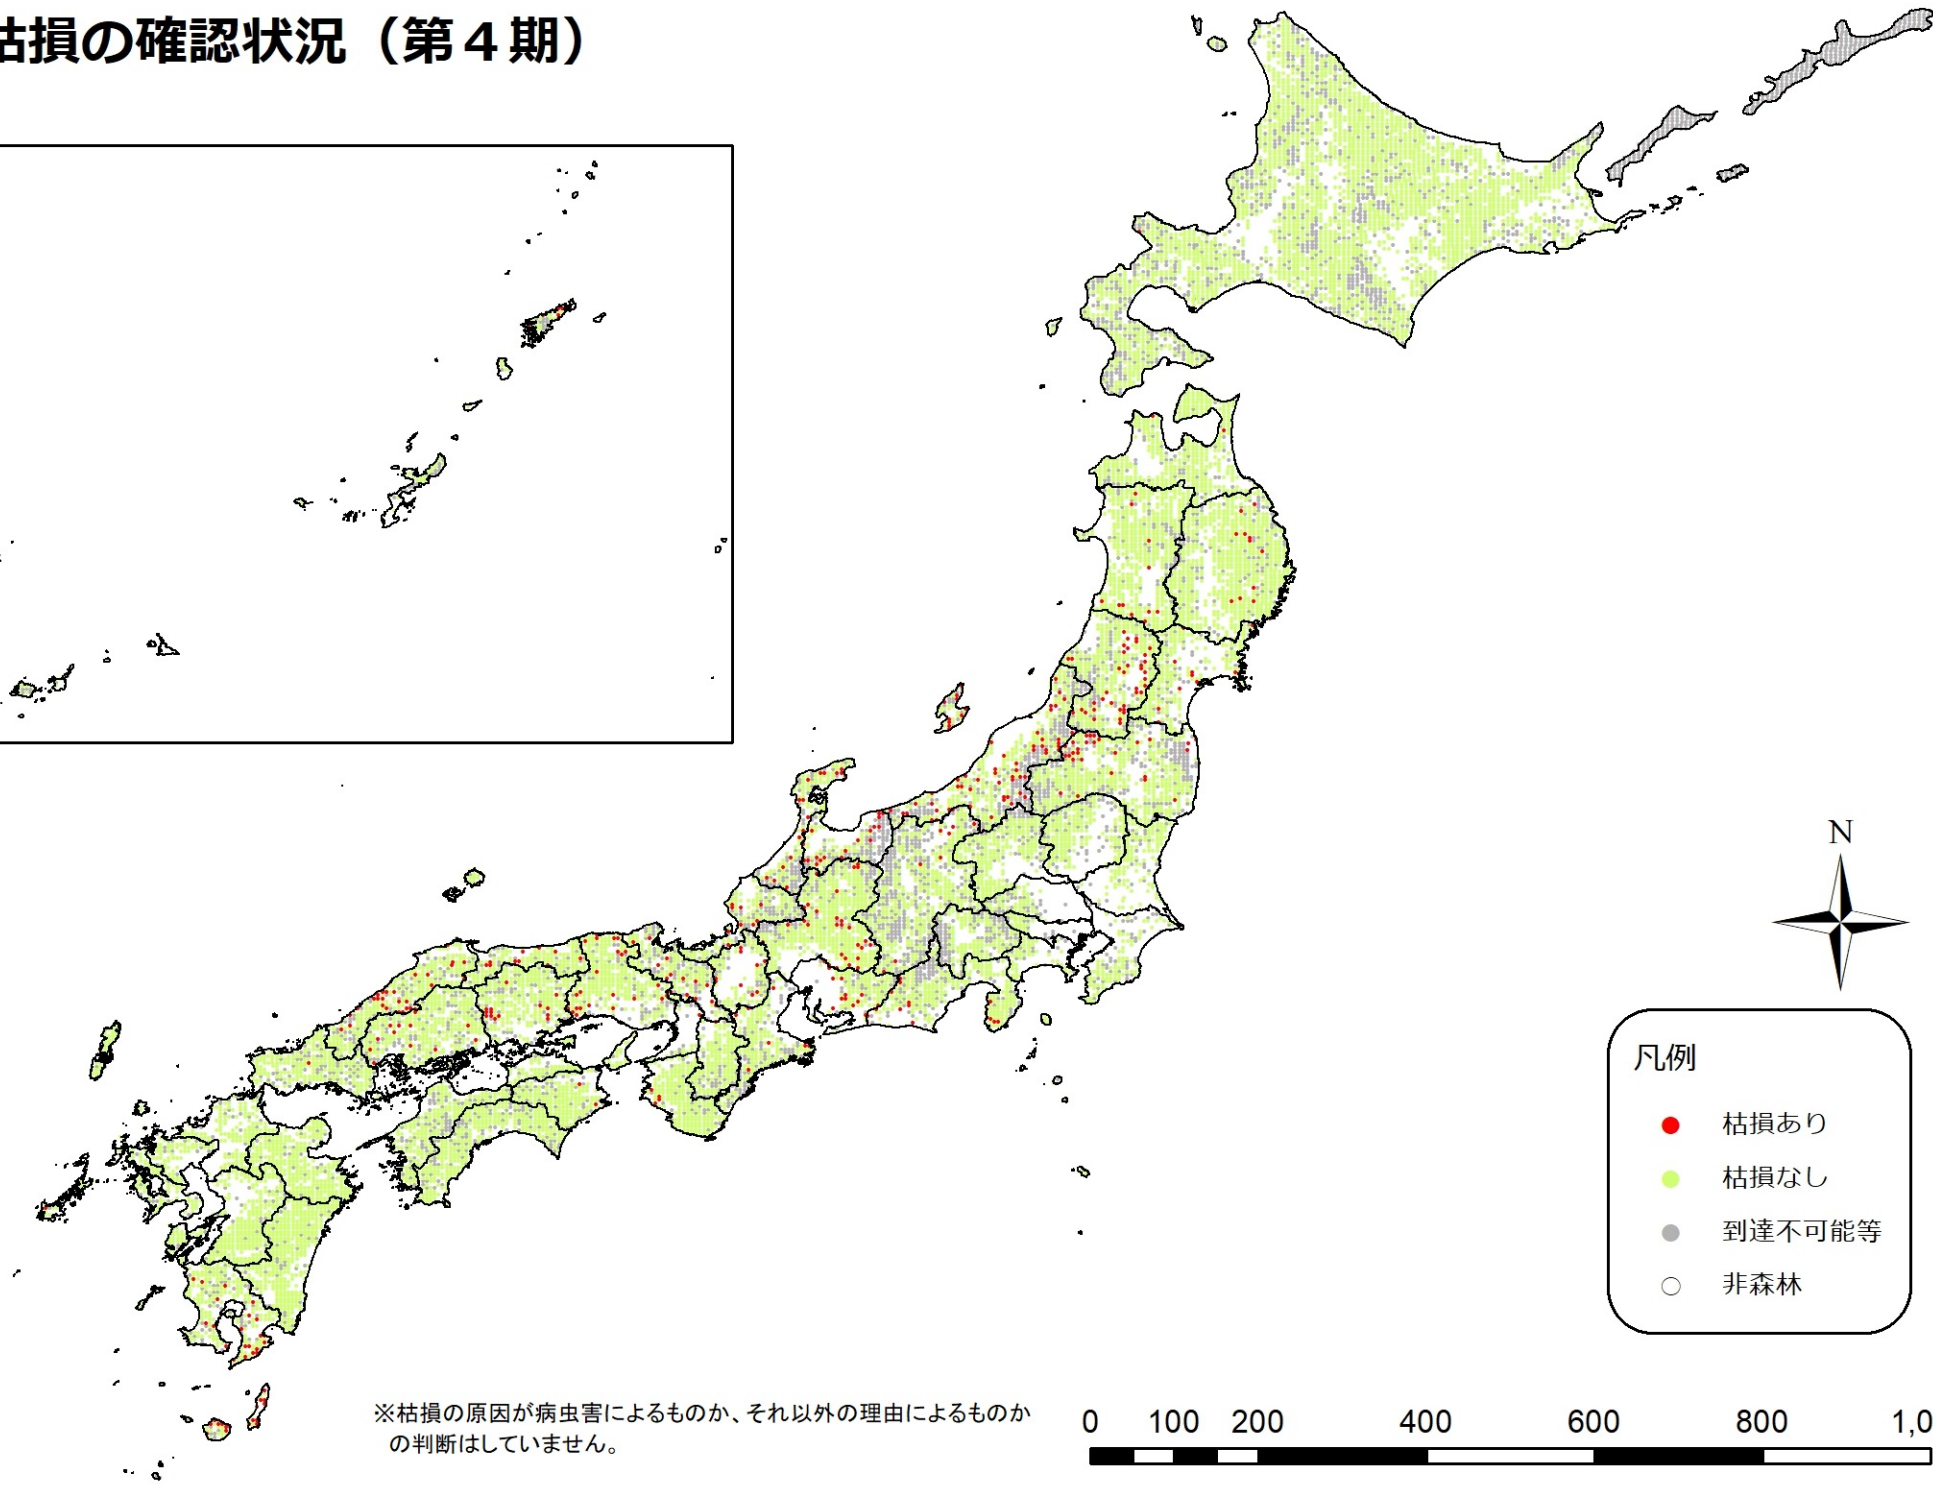

ナラ枯損の確認状況（第3期）

凡例

- 枯損あり
- 枯損なし
- 到達不可能等
- 非森林

※枯損の原因が病虫害によるものか、それ以外の理由によるものかの判断はしていません。

ナラ枯損の確認状況（第4期）

凡例

- 枯損あり
- 枯損なし
- 到達不可能等
- 非森林

※枯損の原因が病虫害によるものか、それ以外の理由によるものかの判断はしていません。