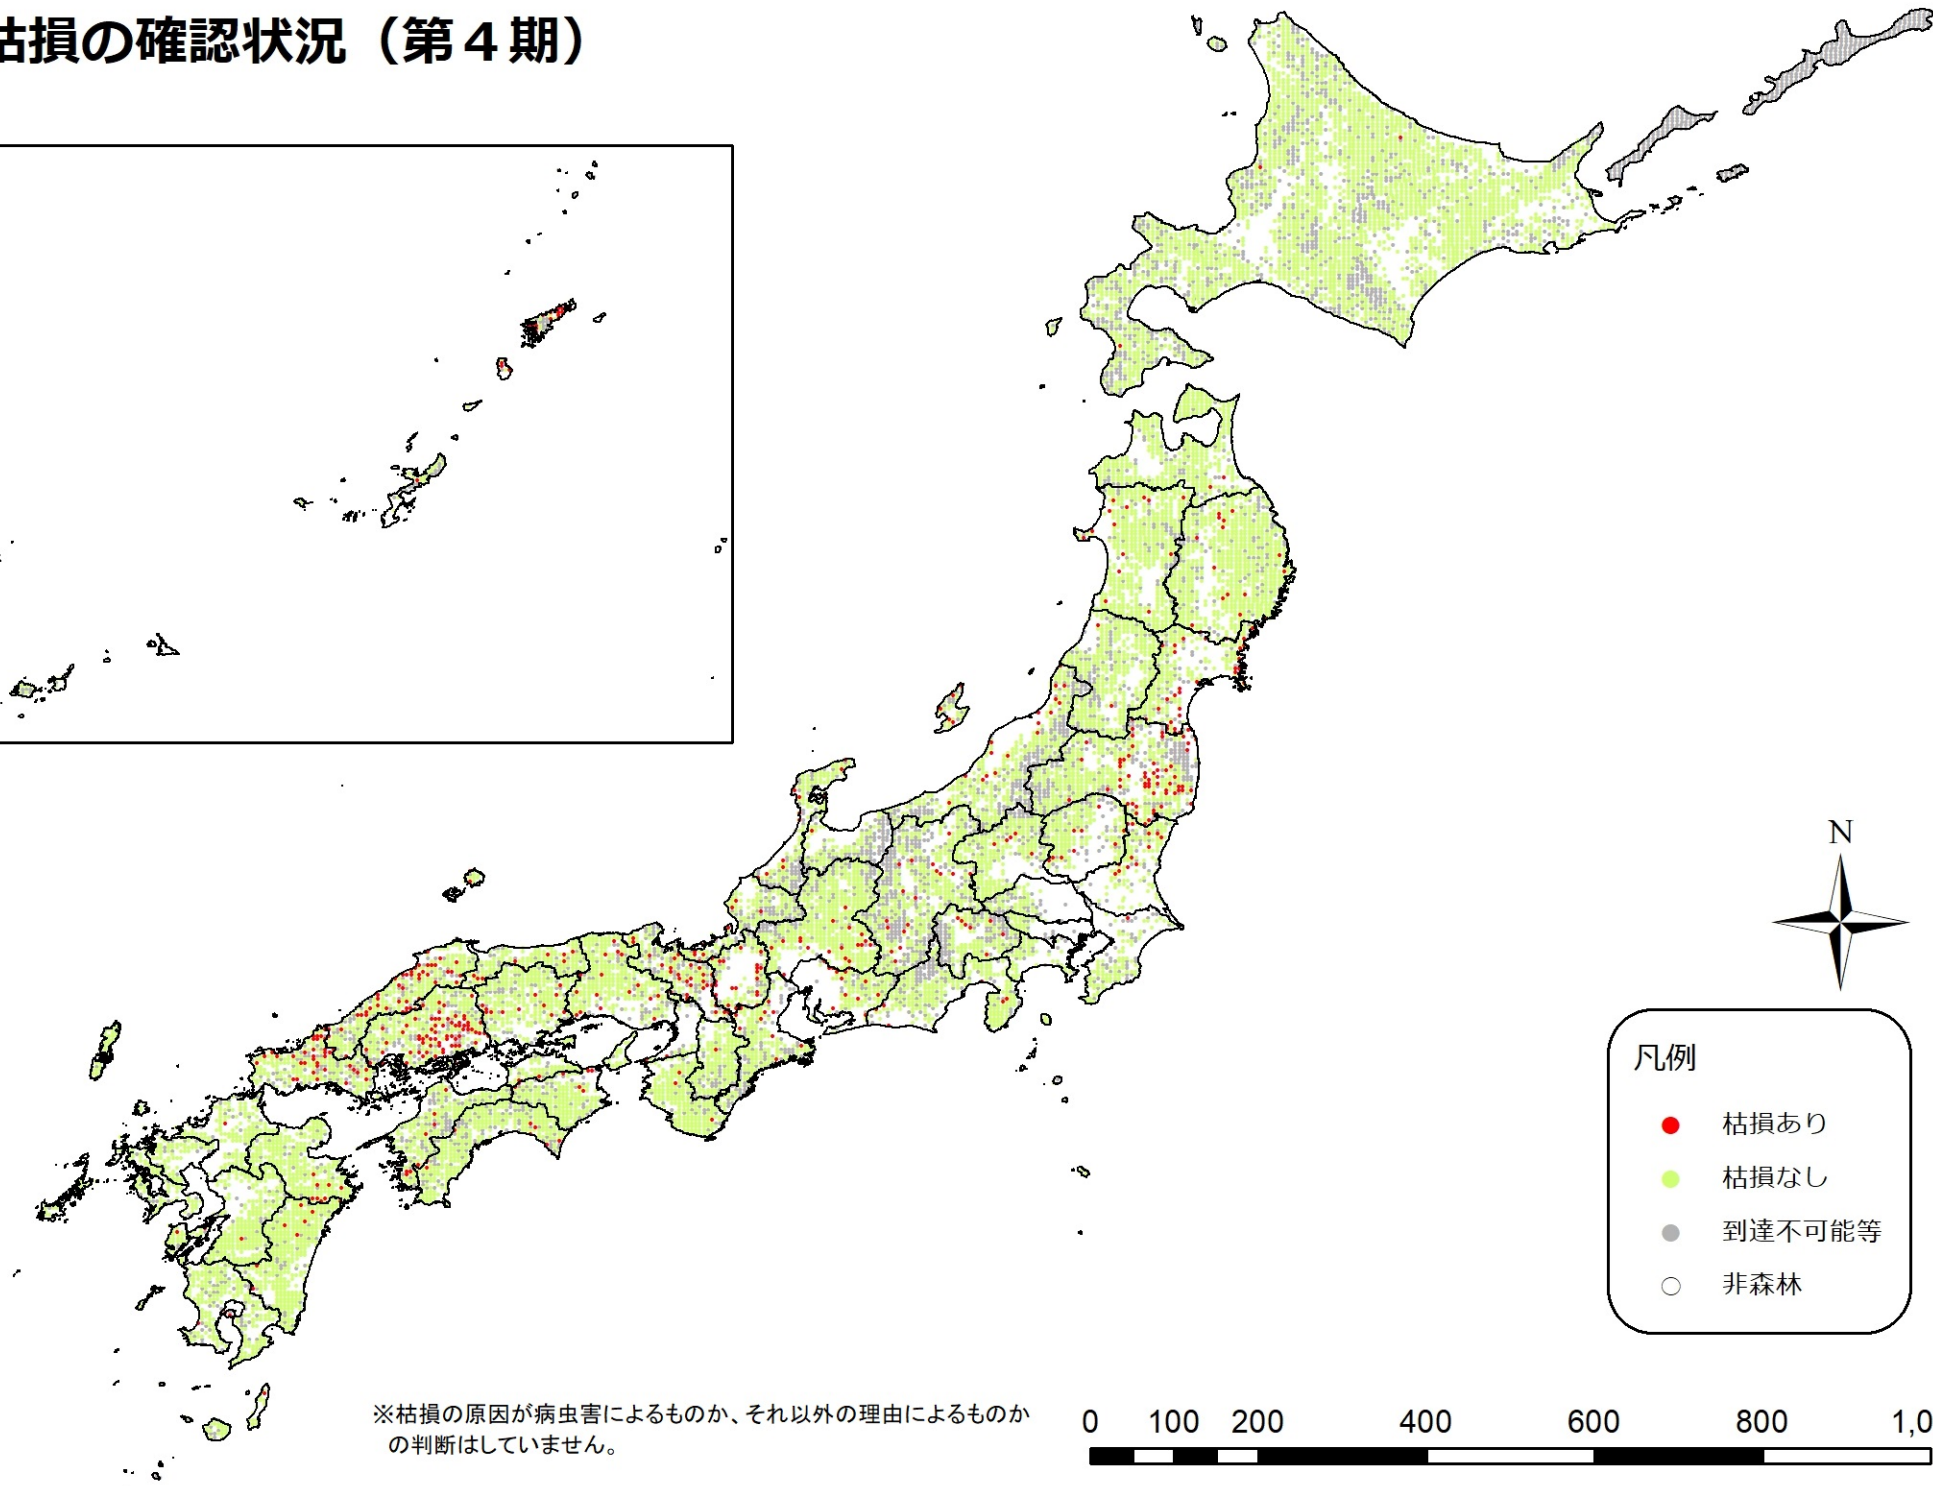

マツ枯損の確認状況（第4期）

凡例

- 枯損あり
- 枯損なし
- 到達不可能等
- 非森林

※枯損の原因が病虫害によるものか、それ以外の理由によるものかの判断はしていません。