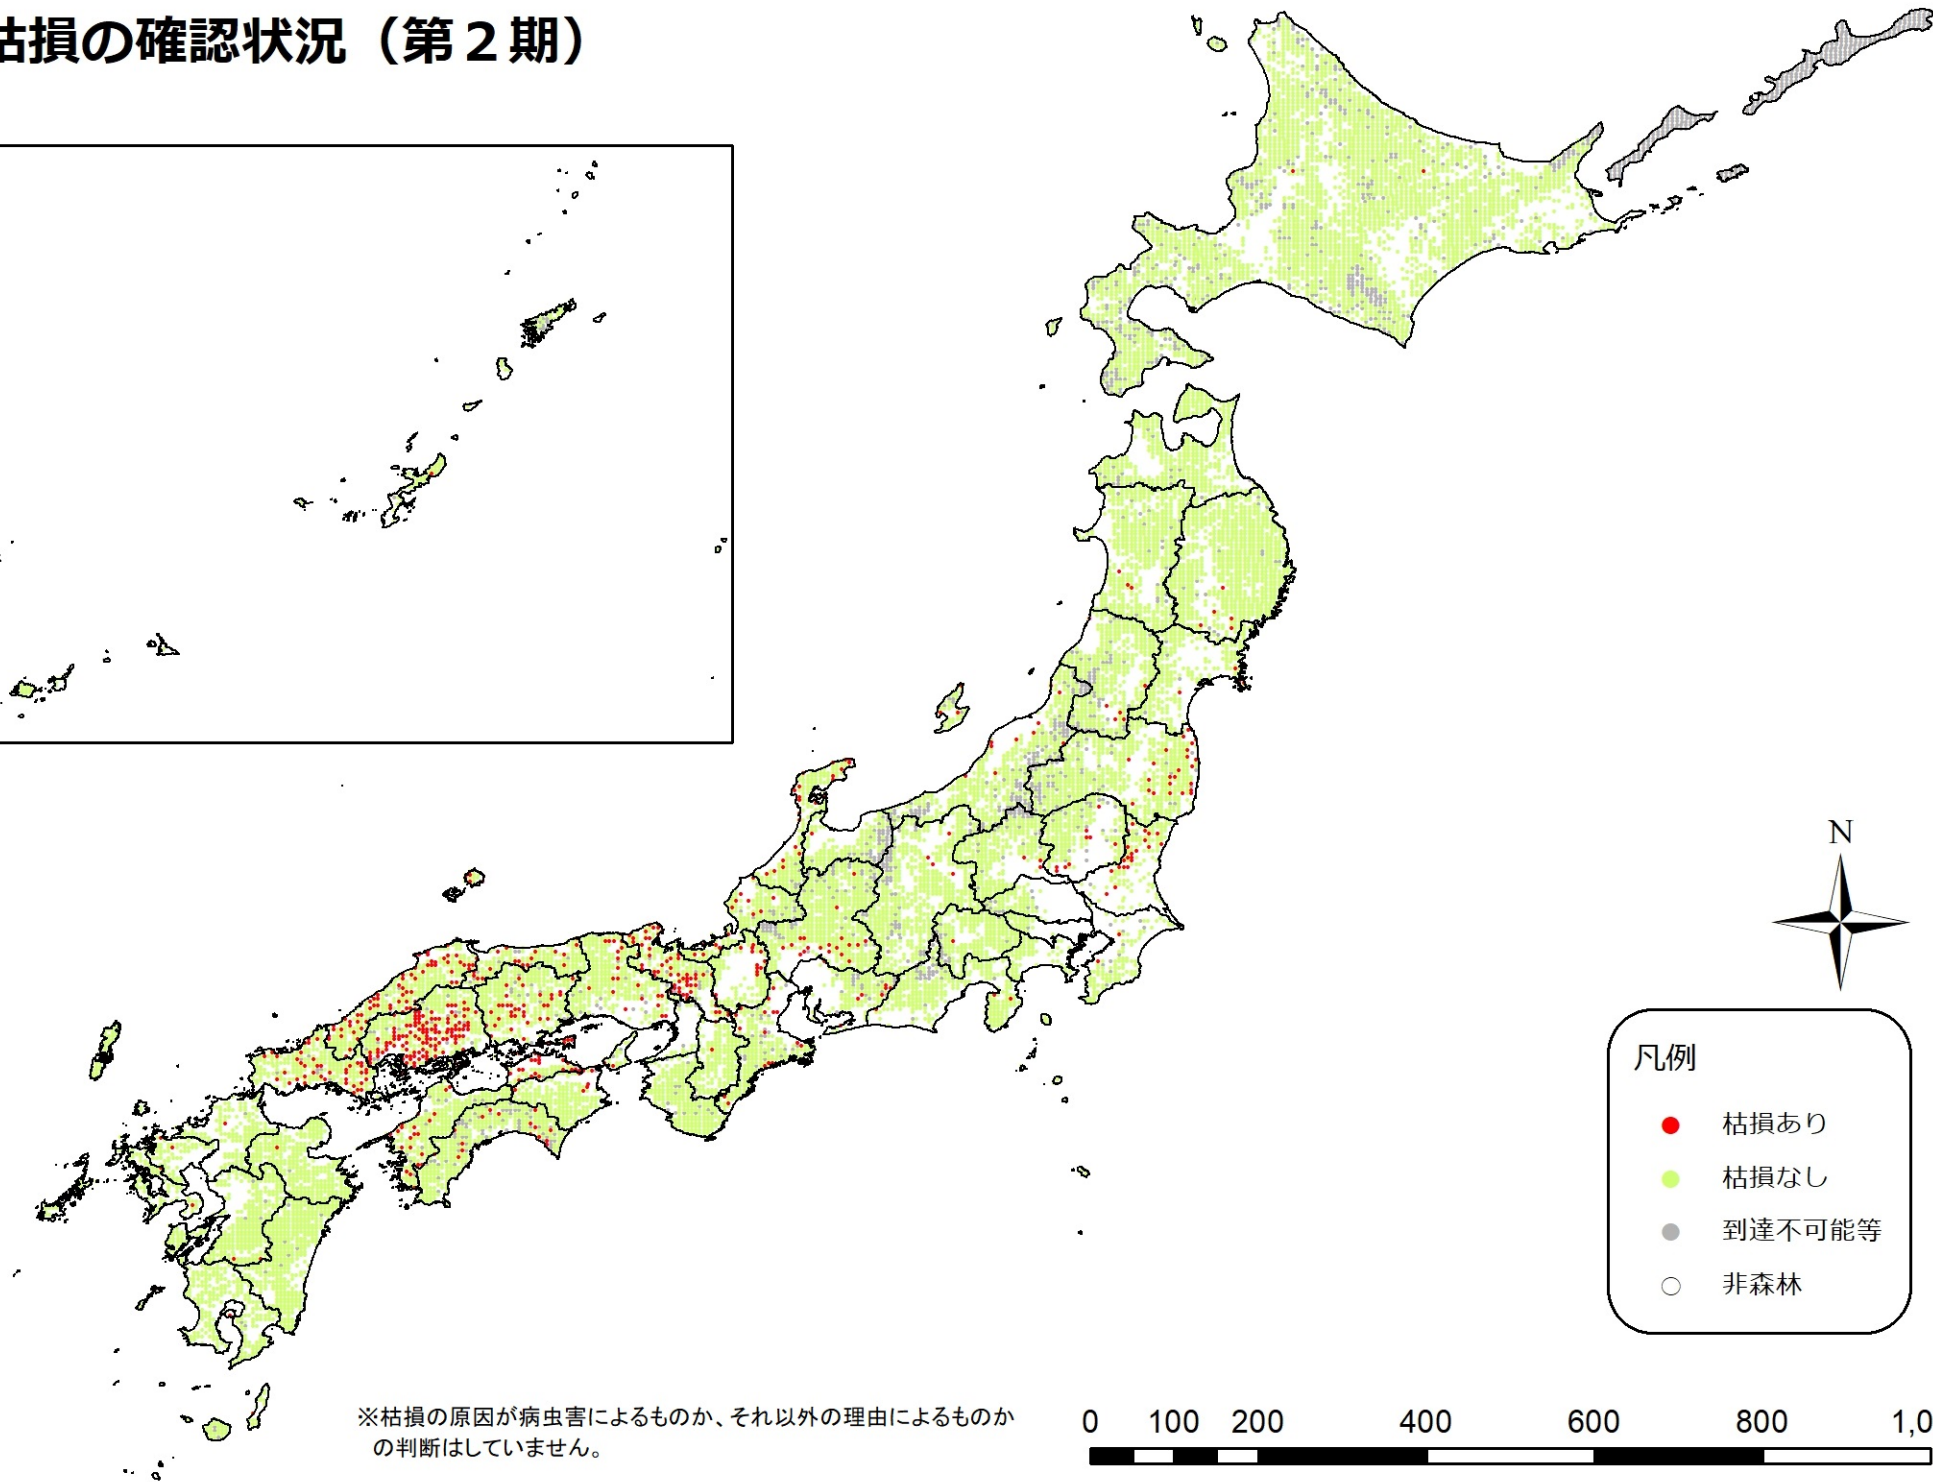

マツ枯損の確認状況（第2期）

凡例

- 枯損あり
- 枯損なし
- 到達不可能等
- 非森林

※枯損の原因が病虫害によるものか、それ以外の理由によるものかの判断はしていません。

0 100 200 400 600 800 1,000 km