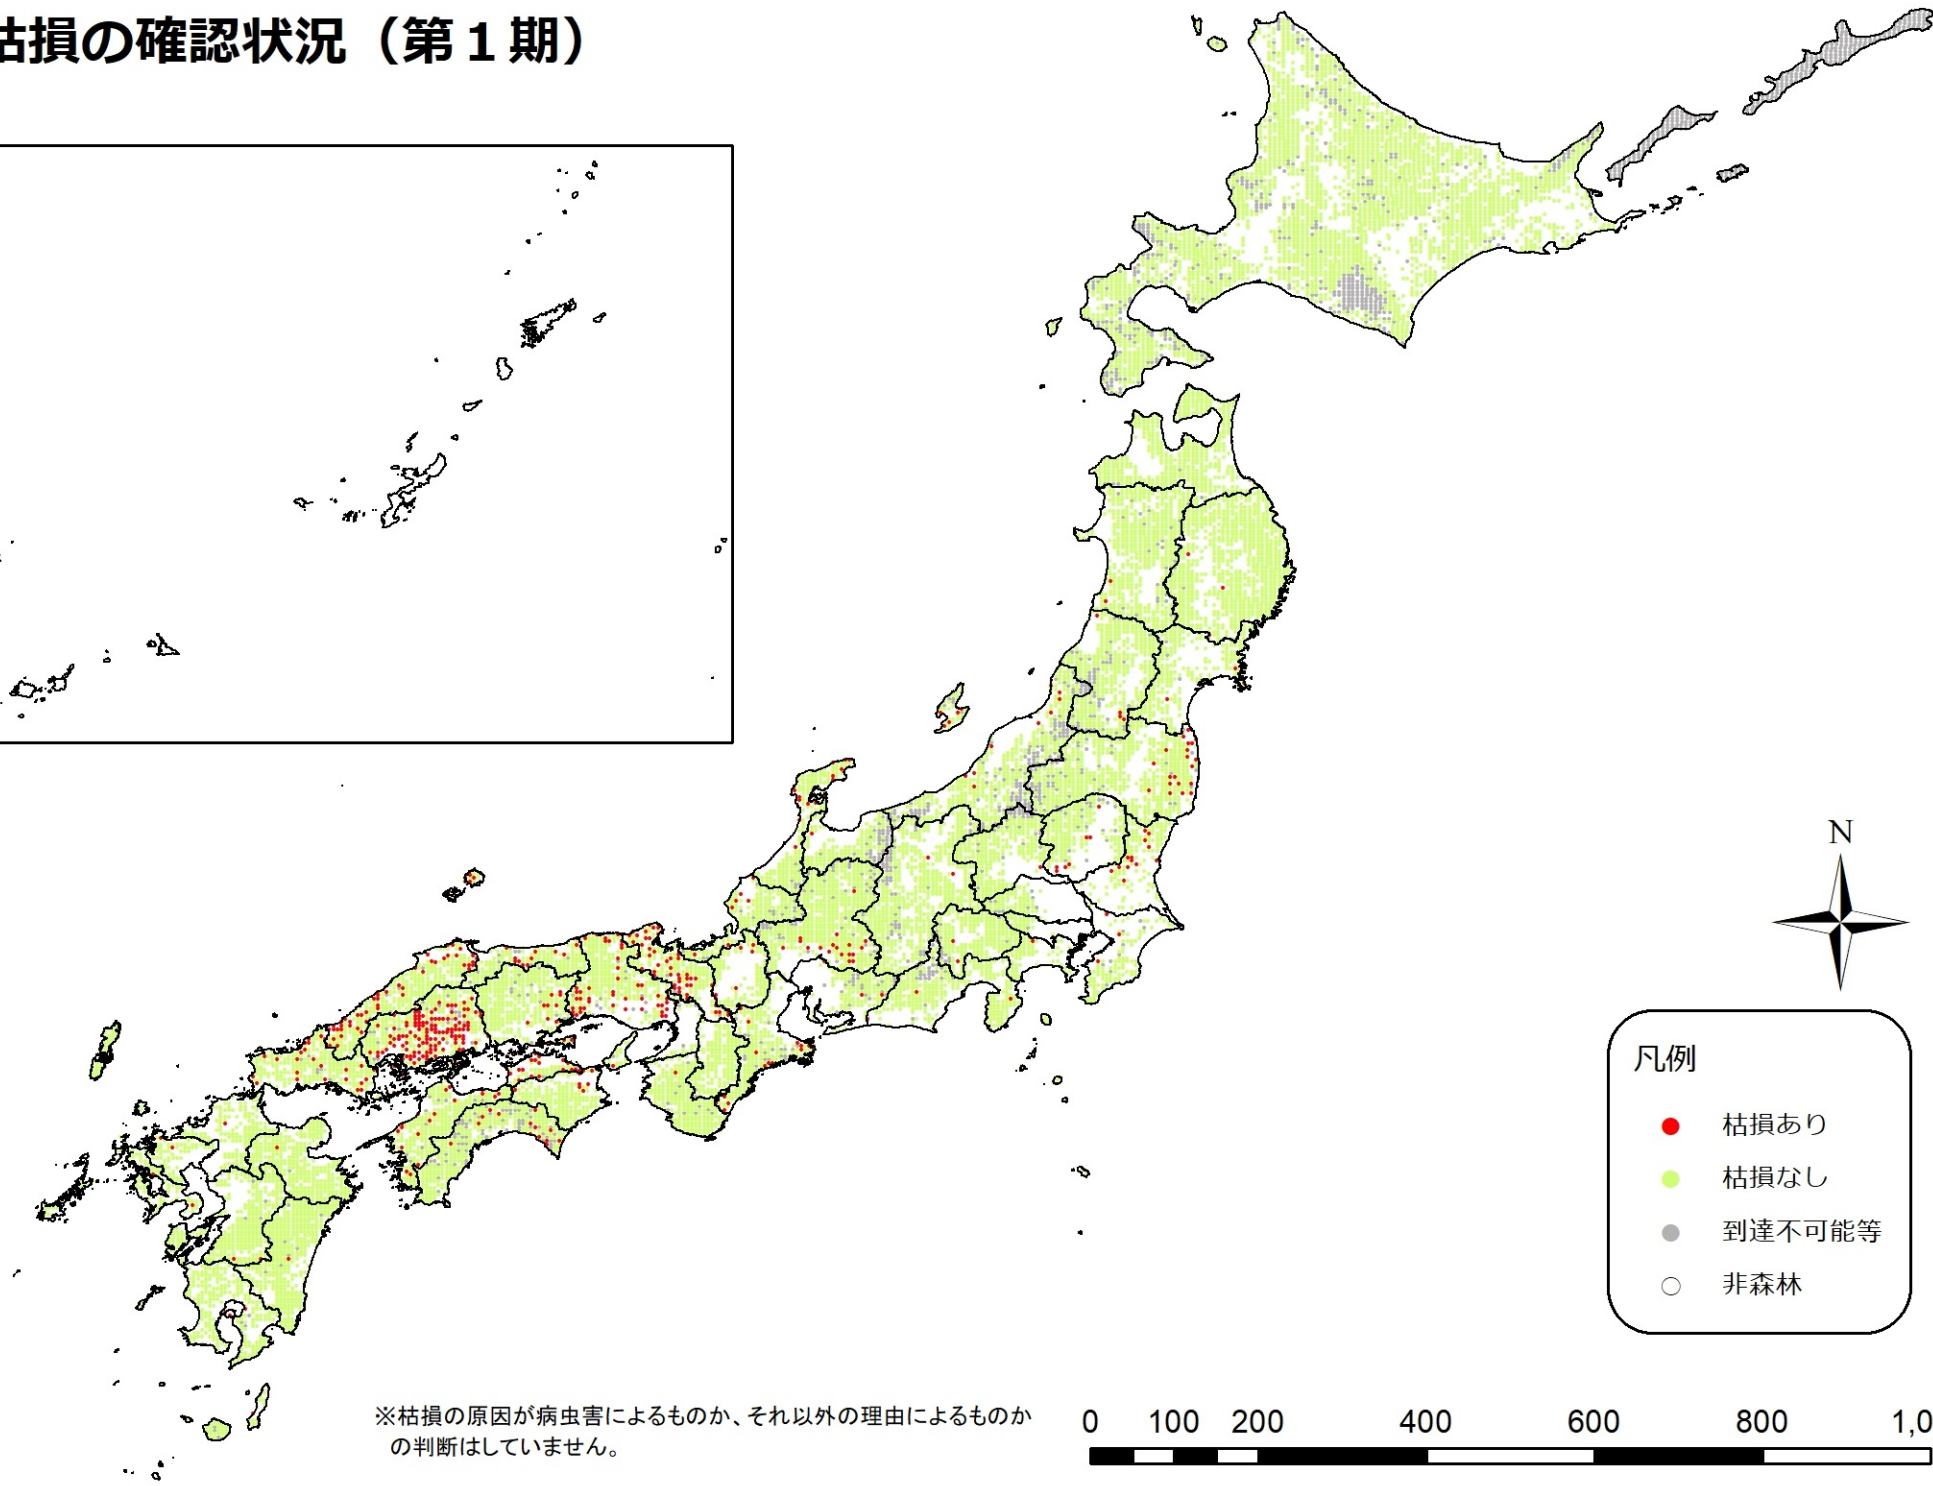

# マツ枯損の確認状況（第1期）

## 凡例

- 枯損あり
- 枯損なし
- 到達不可能等
- 非森林

※枯損の原因が病虫害によるものか、それ以外の理由によるものかの判断はしていません。

0 100 200 400 600 800 1,000 km