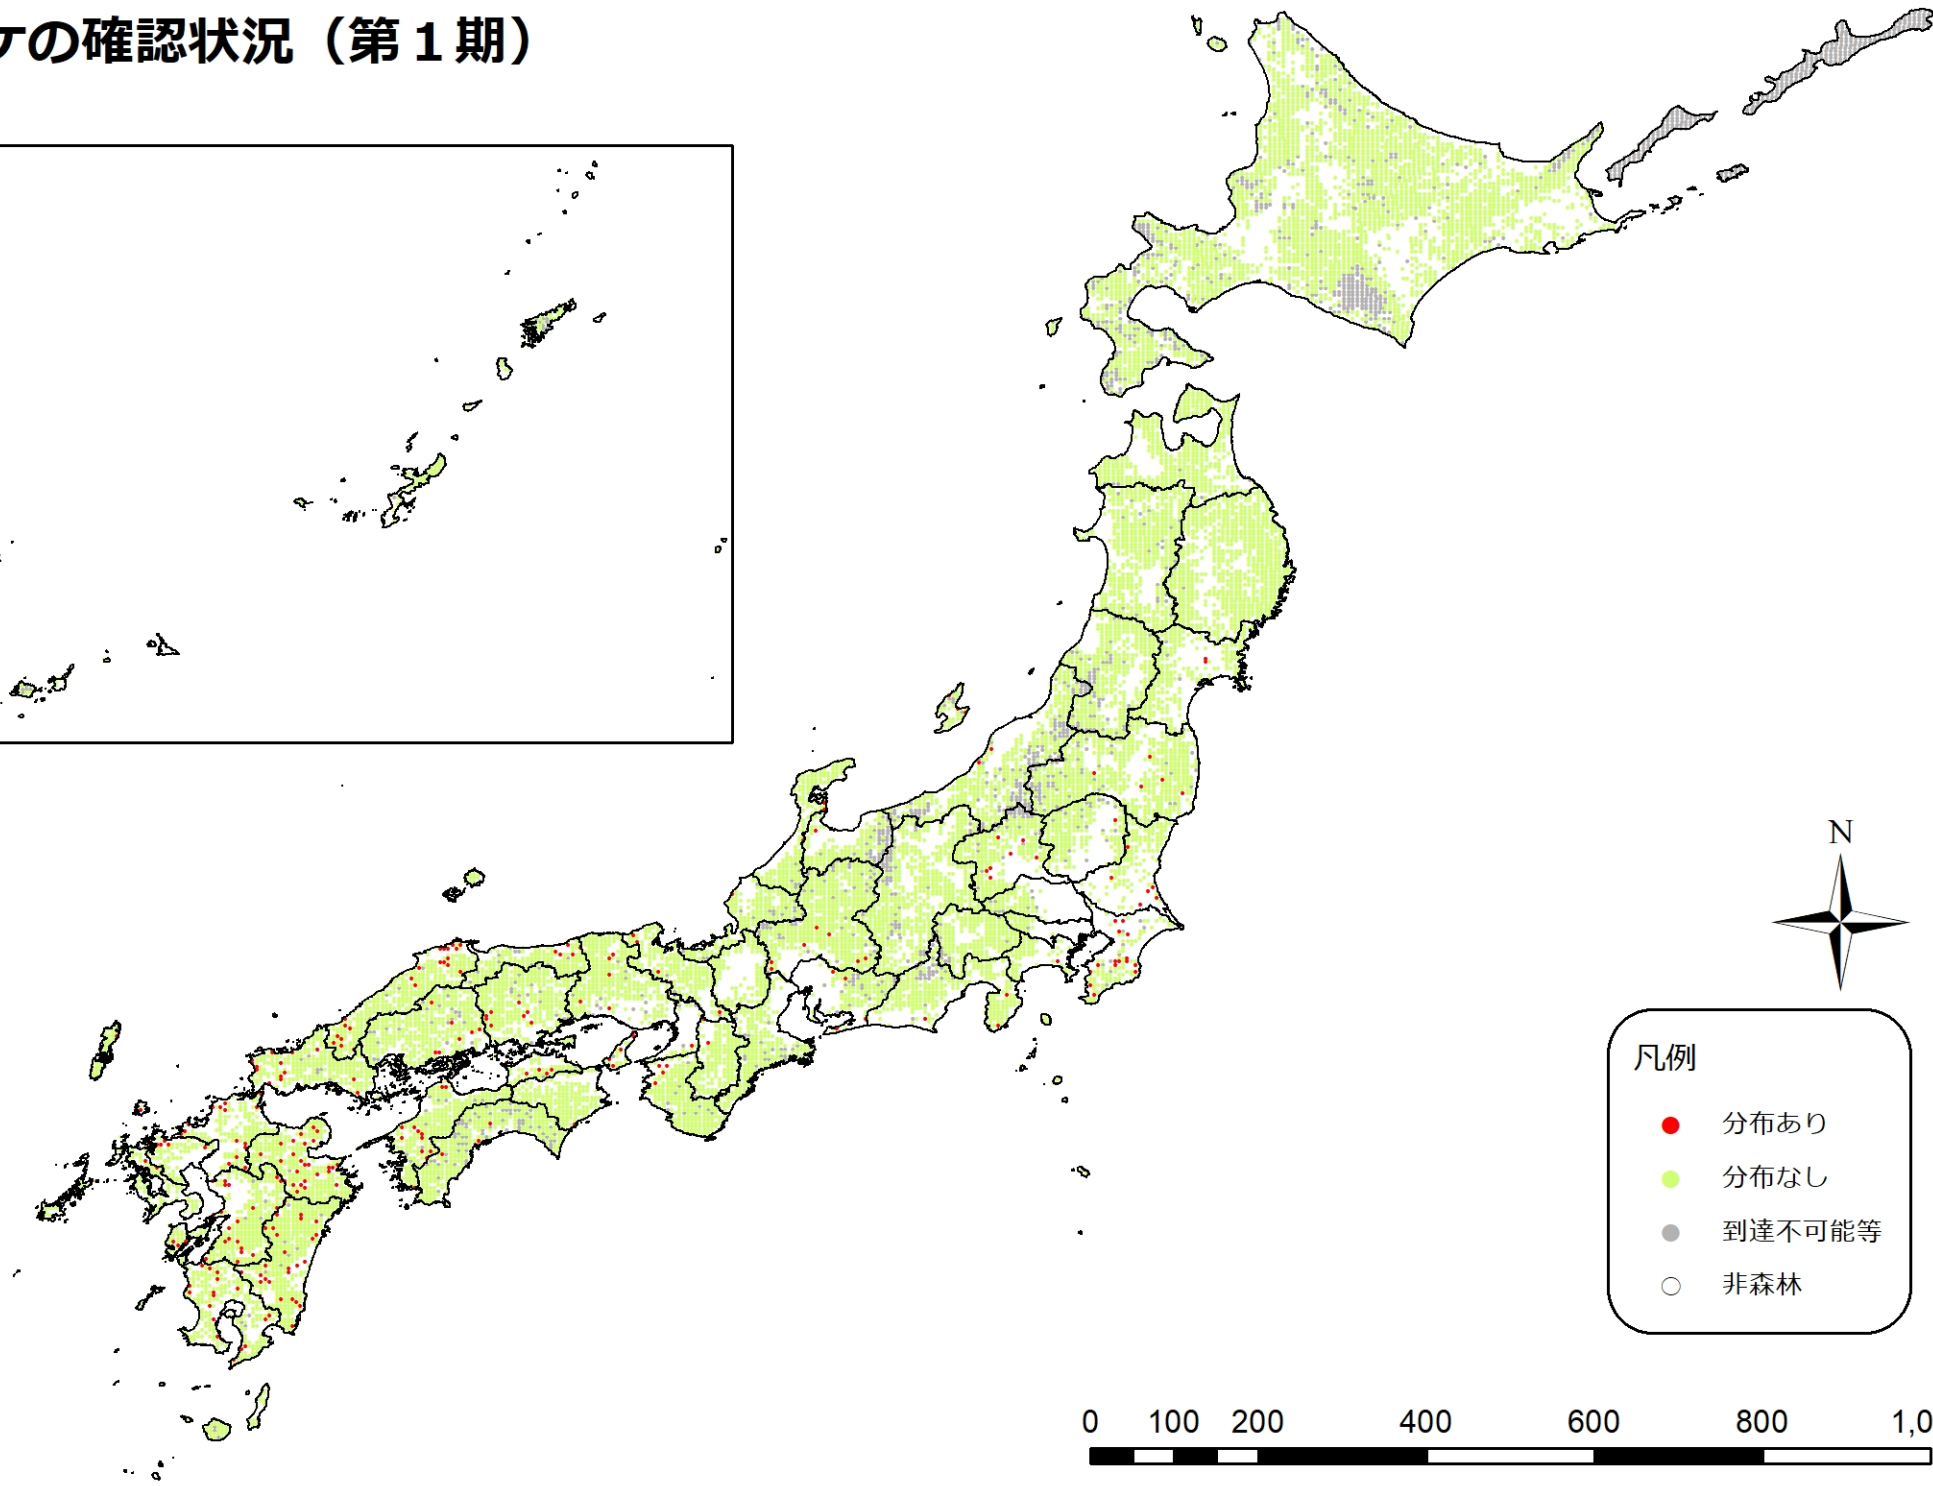

マダケの確認状況（第1期）

凡例

- 分布あり
- 分布なし
- 到達不可能等
- 非森林

0 100 200 400 600 800 1,000 km

マダケの確認状況（第2期）

凡例

- 分布あり
- 分布なし
- 到達不可能等
- 非森林

0 100 200 400 600 800 1,000 km

マダケの確認状況（第3期）

凡例

- 分布あり
- 分布なし
- 到達不可能等
- 非森林

0 100 200 400 600 800 1,000 km

マダケの確認状況（第4期）

凡例

- 分布あり
- 分布なし
- 到達不可能等
- 非森林

0 100 200 400 600 800 1,000 km