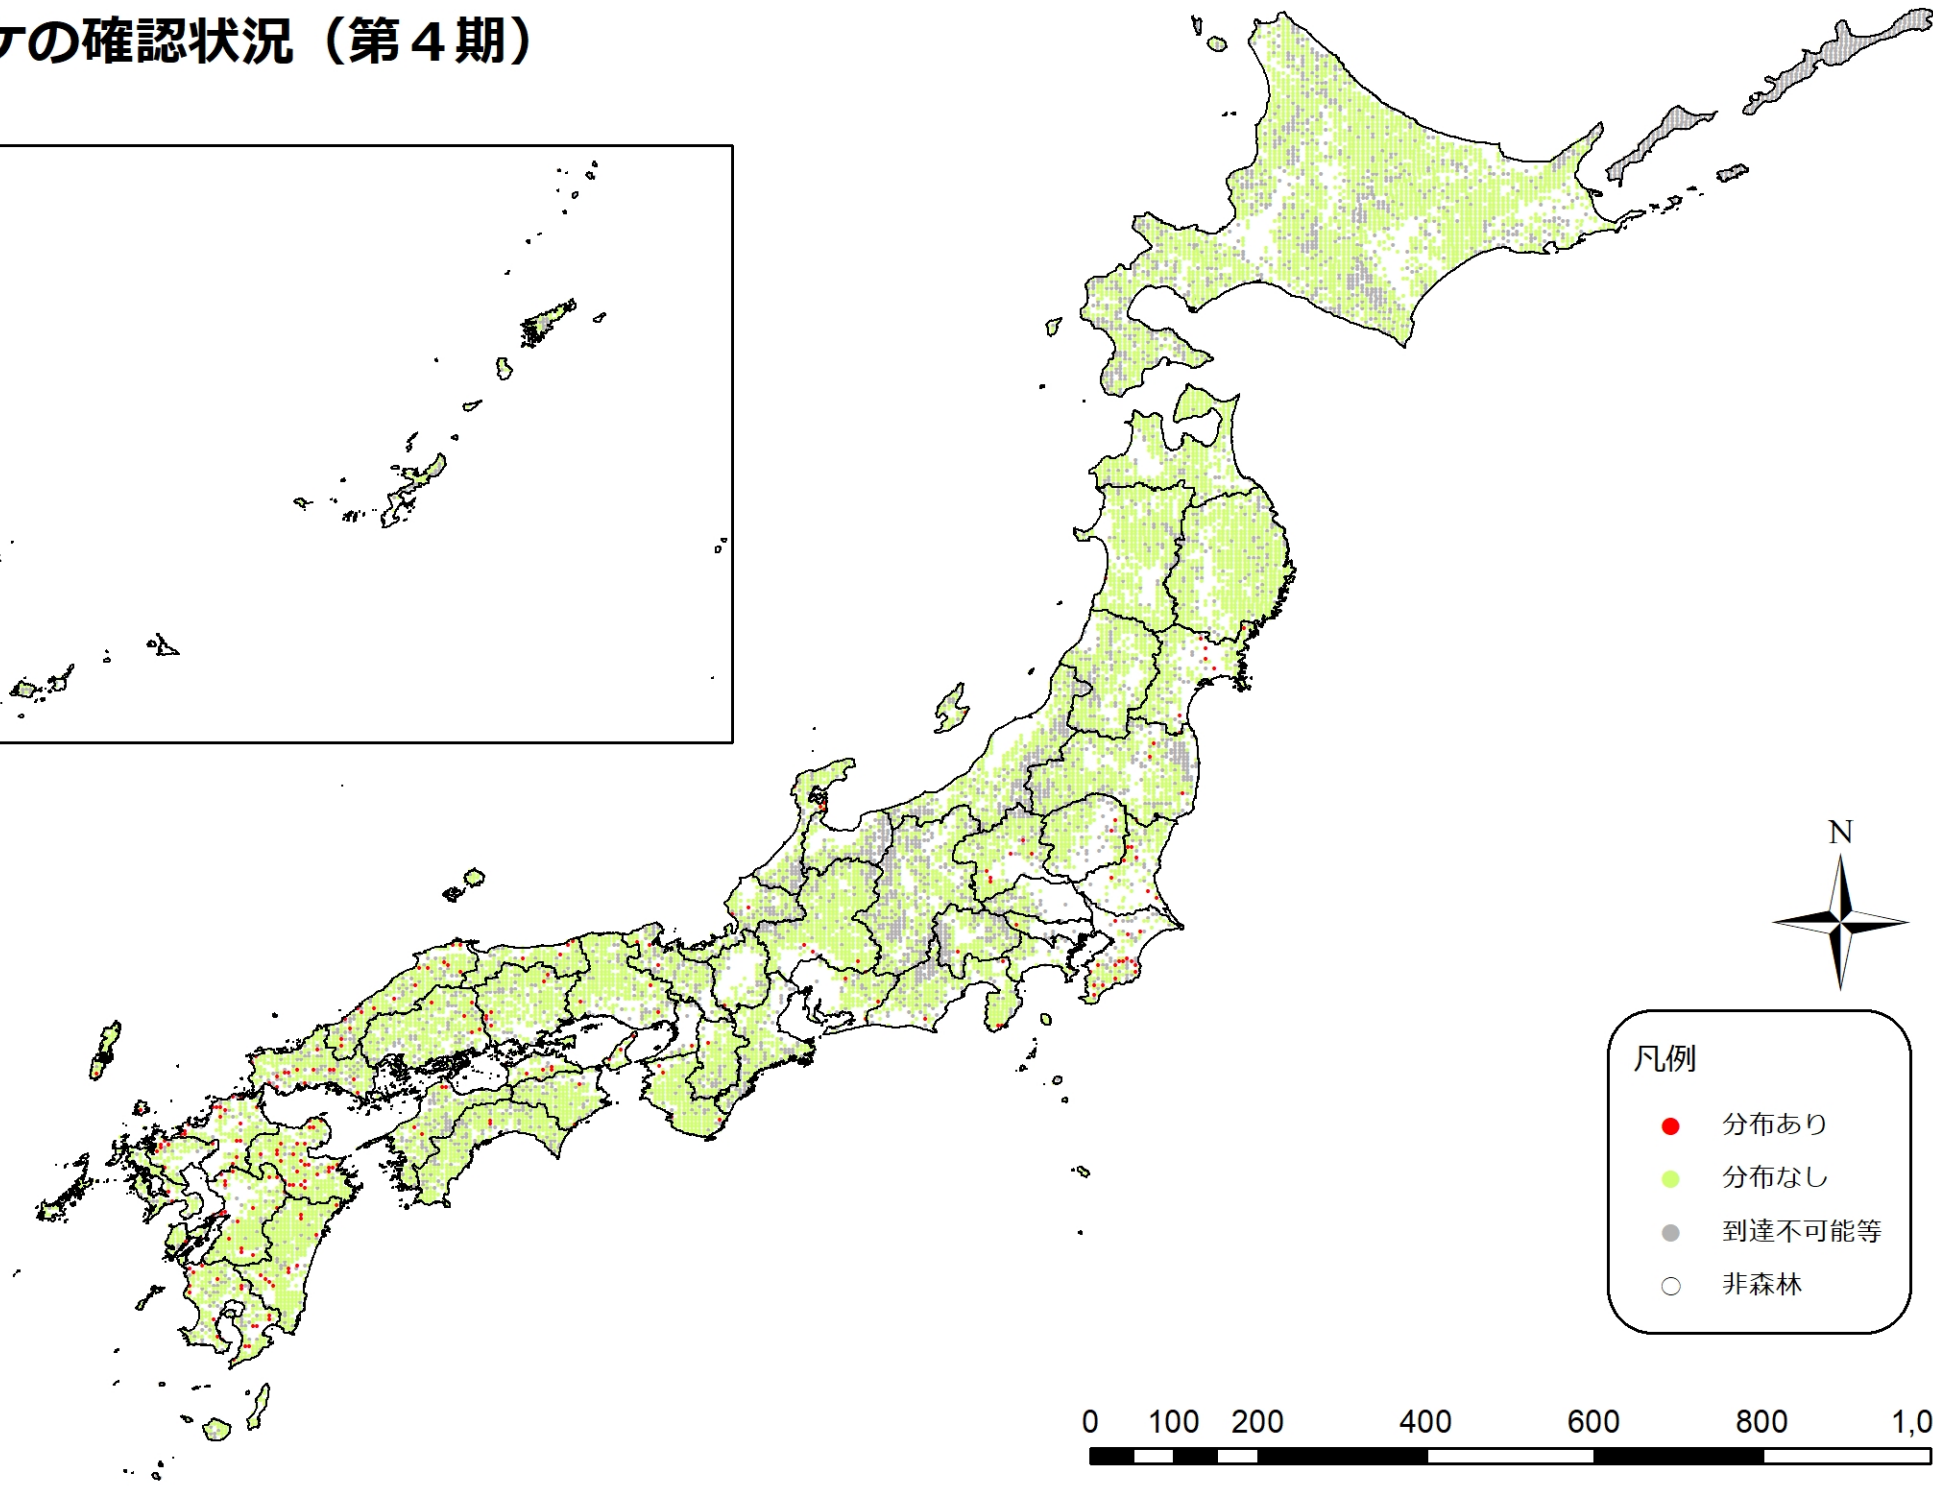

マダケの確認状況（第3期）

凡例

- 分布あり
- 分布なし
- 到達不可能等
- 非森林

0 100 200 400 600 800 1,000 km

マダケの確認状況（第4期）

凡例

- 分布あり
- 分布なし
- 到達不可能等
- 非森林

0 100 200 400 600 800 1,000 km