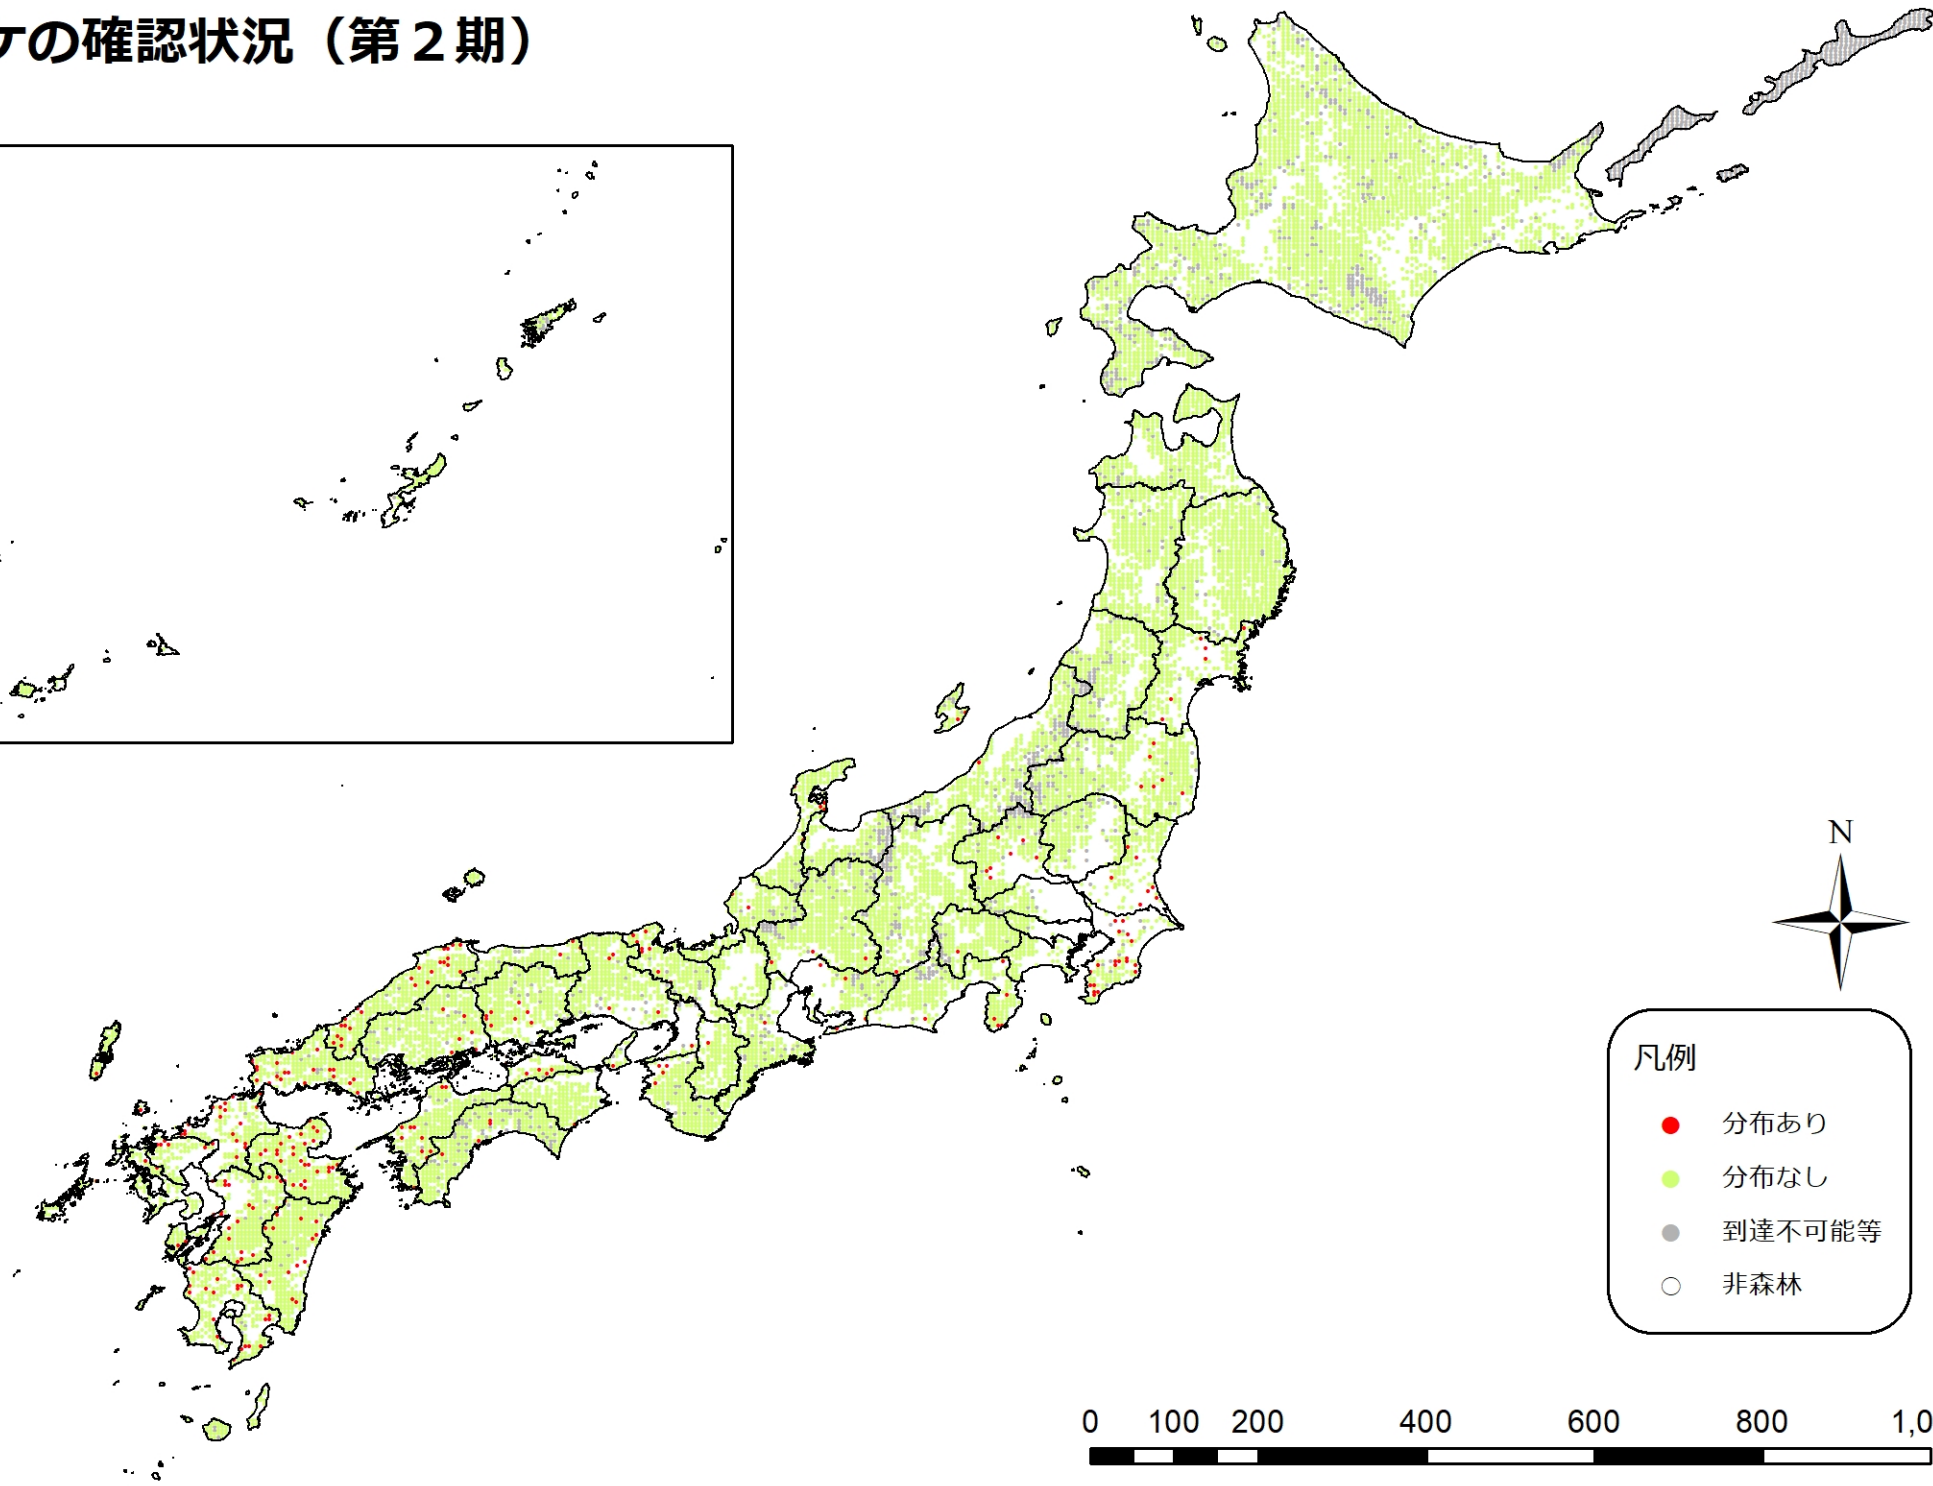

マダケの確認状況（第1期）

凡例

- 分布あり
- 分布なし
- 到達不可能等
- 非森林

0 100 200 400 600 800 1,000 km

マダケの確認状況（第2期）

凡例

- 分布あり
- 分布なし
- 到達不可能等
- 非森林

0 100 200 400 600 800 1,000 km

マダケの確認状況（第3期）

凡例

- 分布あり
- 分布なし
- 到達不可能等
- 非森林

0 100 200 400 600 800 1,000 km

マダケの確認状況（第4期）

凡例

- 分布あり
- 分布なし
- 到達不可能等
- 非森林

0 100 200 400 600 800 1,000 km