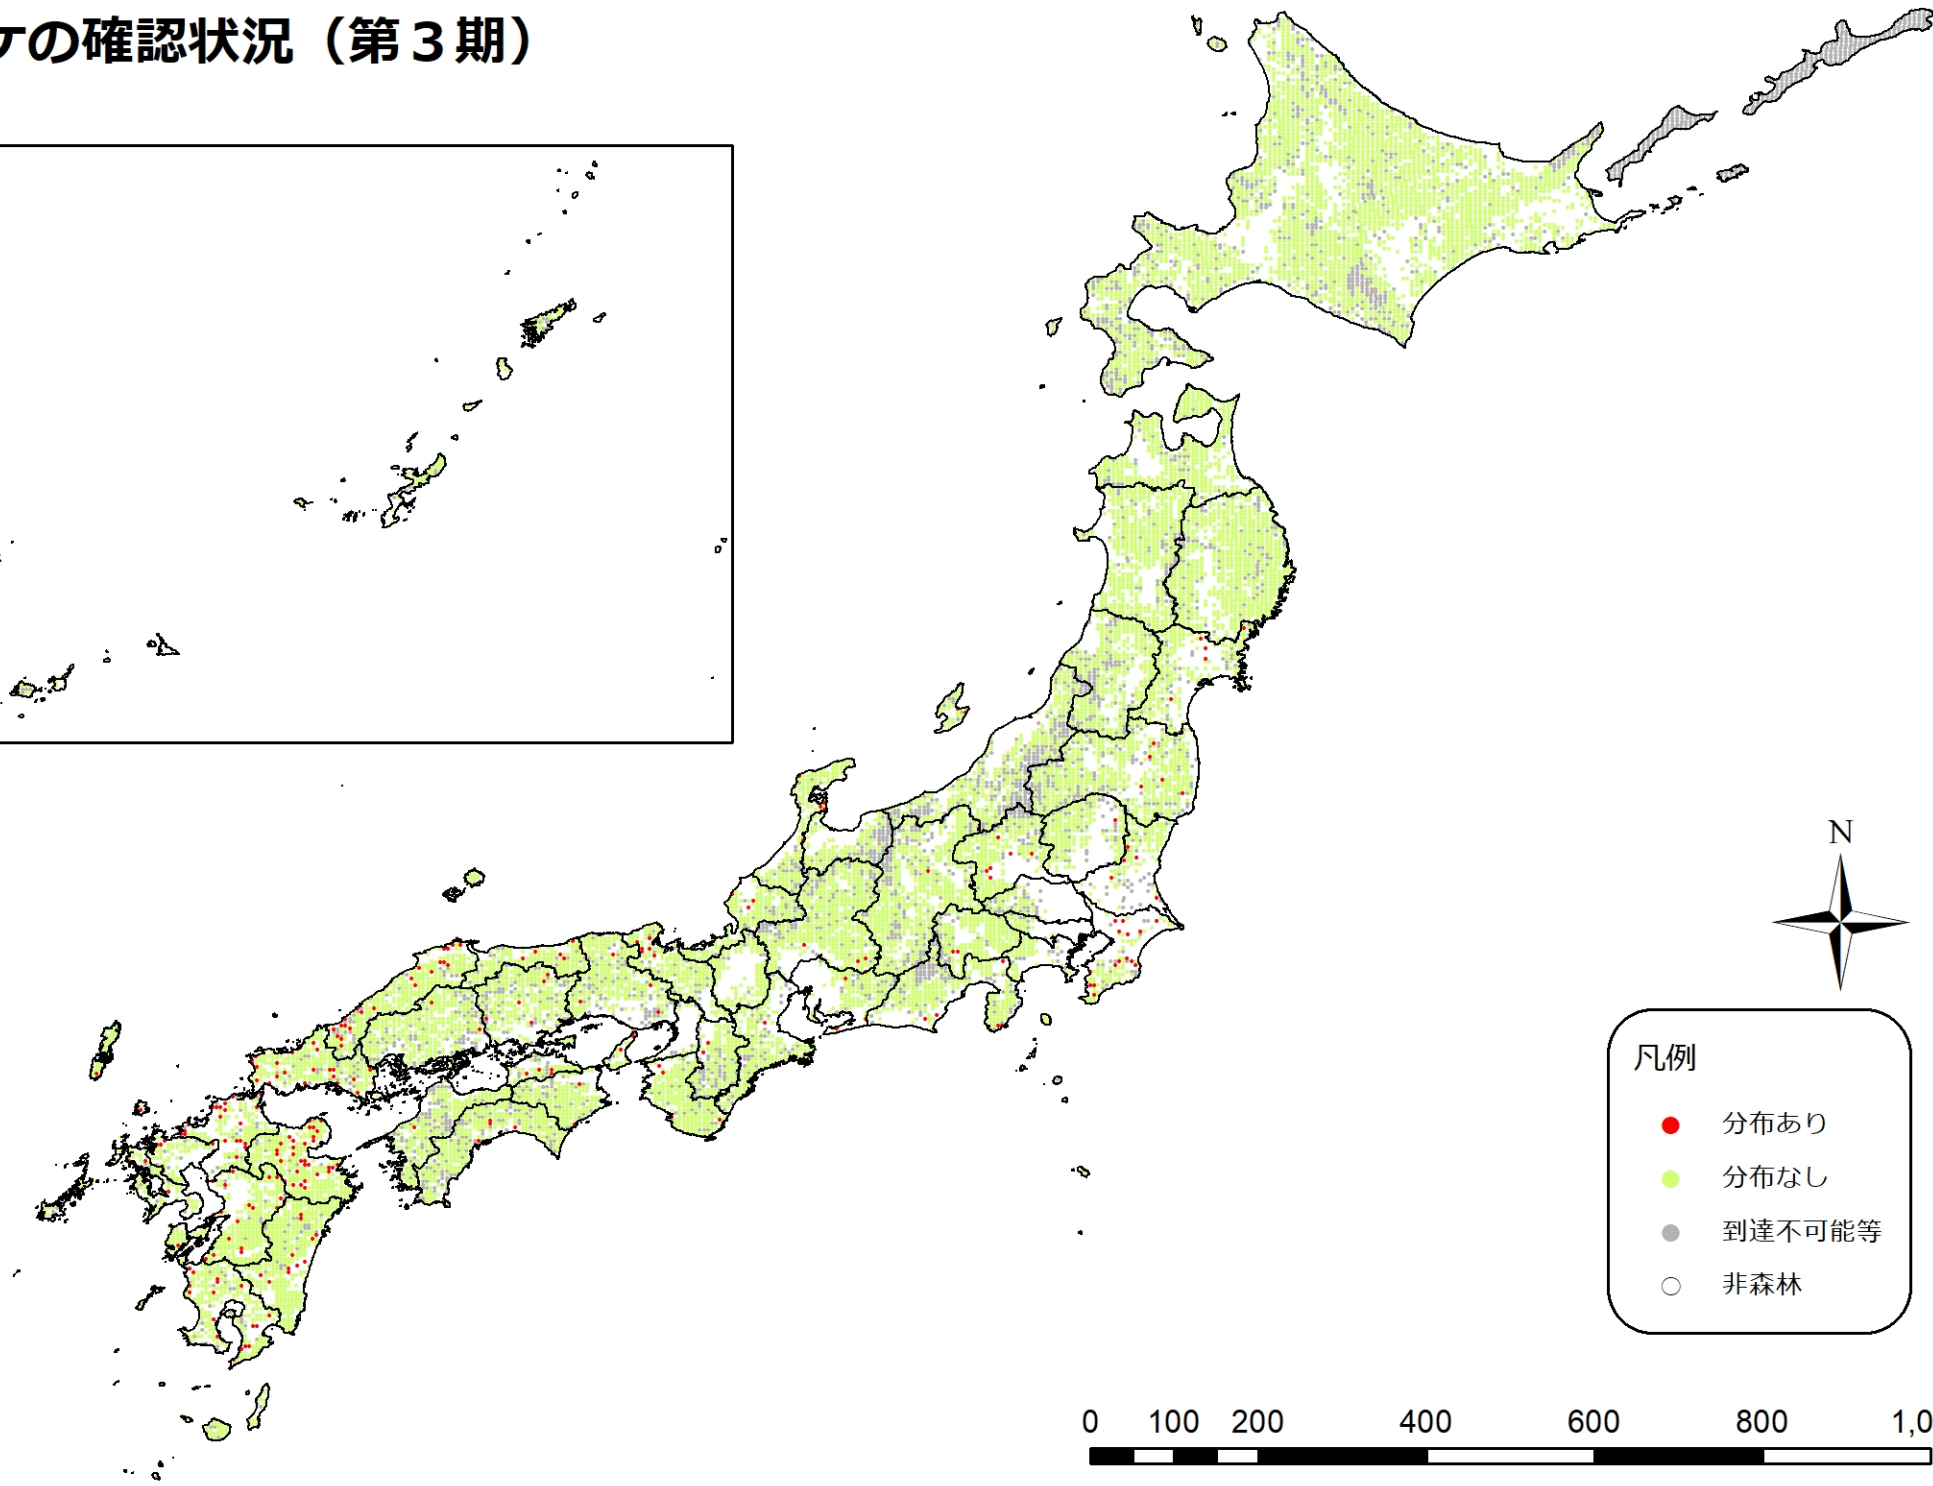

マダケの確認状況（第1期）

凡例

- 分布あり
- 分布なし
- 到達不可能等
- 非森林

0 100 200 400 600 800 1,000 km

マダケの確認状況（第2期）

凡例

- 分布あり
- 分布なし
- 到達不可能等
- 非森林

0 100 200 400 600 800 1,000 km

マダケの確認状況（第3期）

凡例

- 分布あり
- 分布なし
- 到達不可能等
- 非森林

0 100 200 400 600 800 1,000 km

マダケの確認状況（第4期）

凡例

- 分布あり
- 分布なし
- 到達不可能等
- 非森林

0 100 200 400 600 800 1,000 km