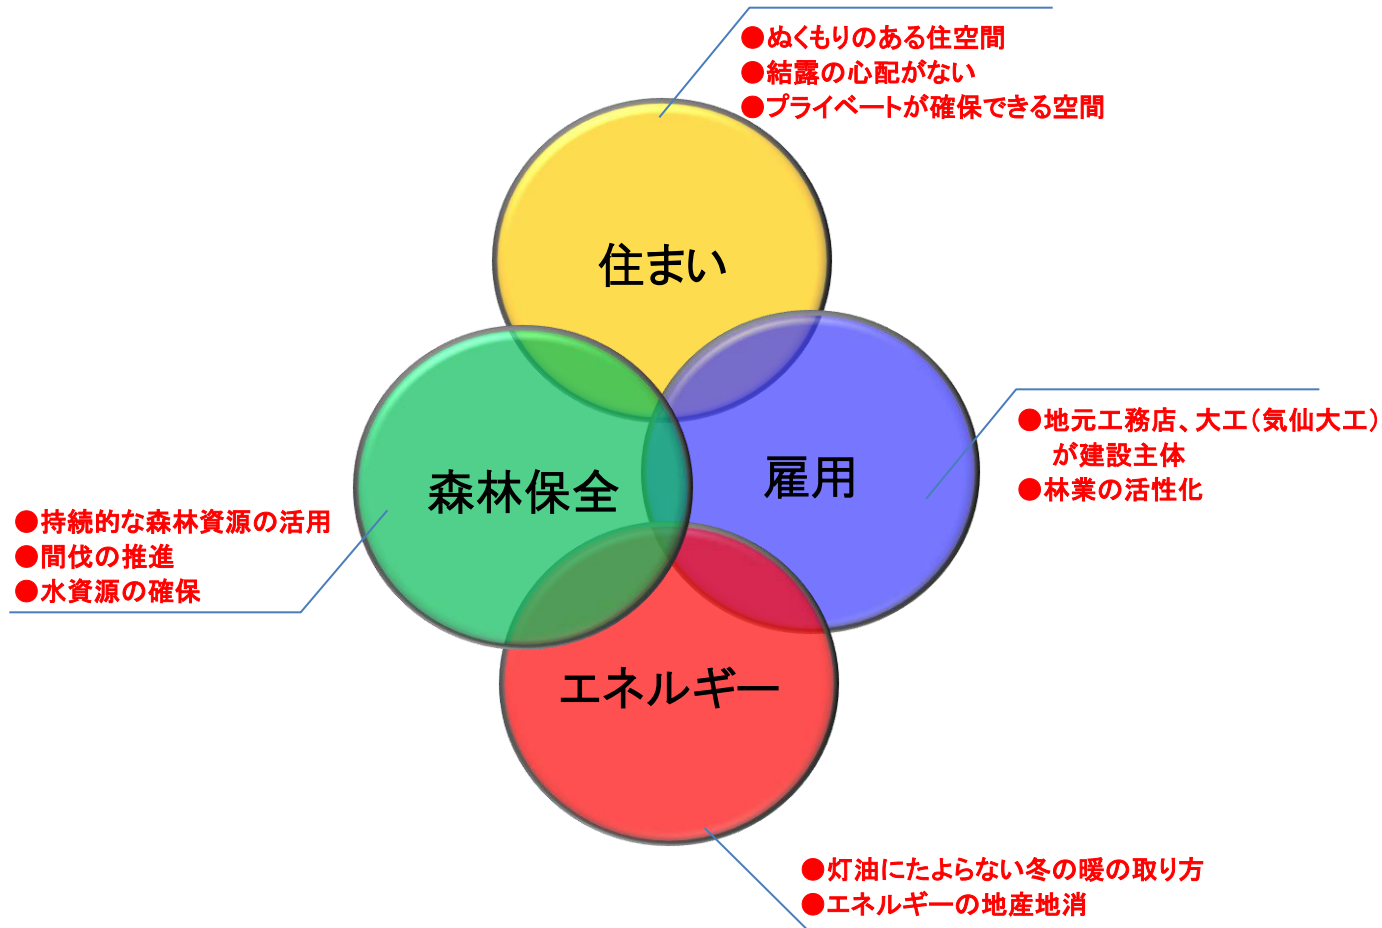

コベネフィッツをもたらす仕組みを目指す

今回のプロジェクトは、住まいを提供するという目的だけでなく、森林保全、雇用、エネルギーの面でも皆さんとともに新しいスキームをつくる上での第一歩でありたいと考えています