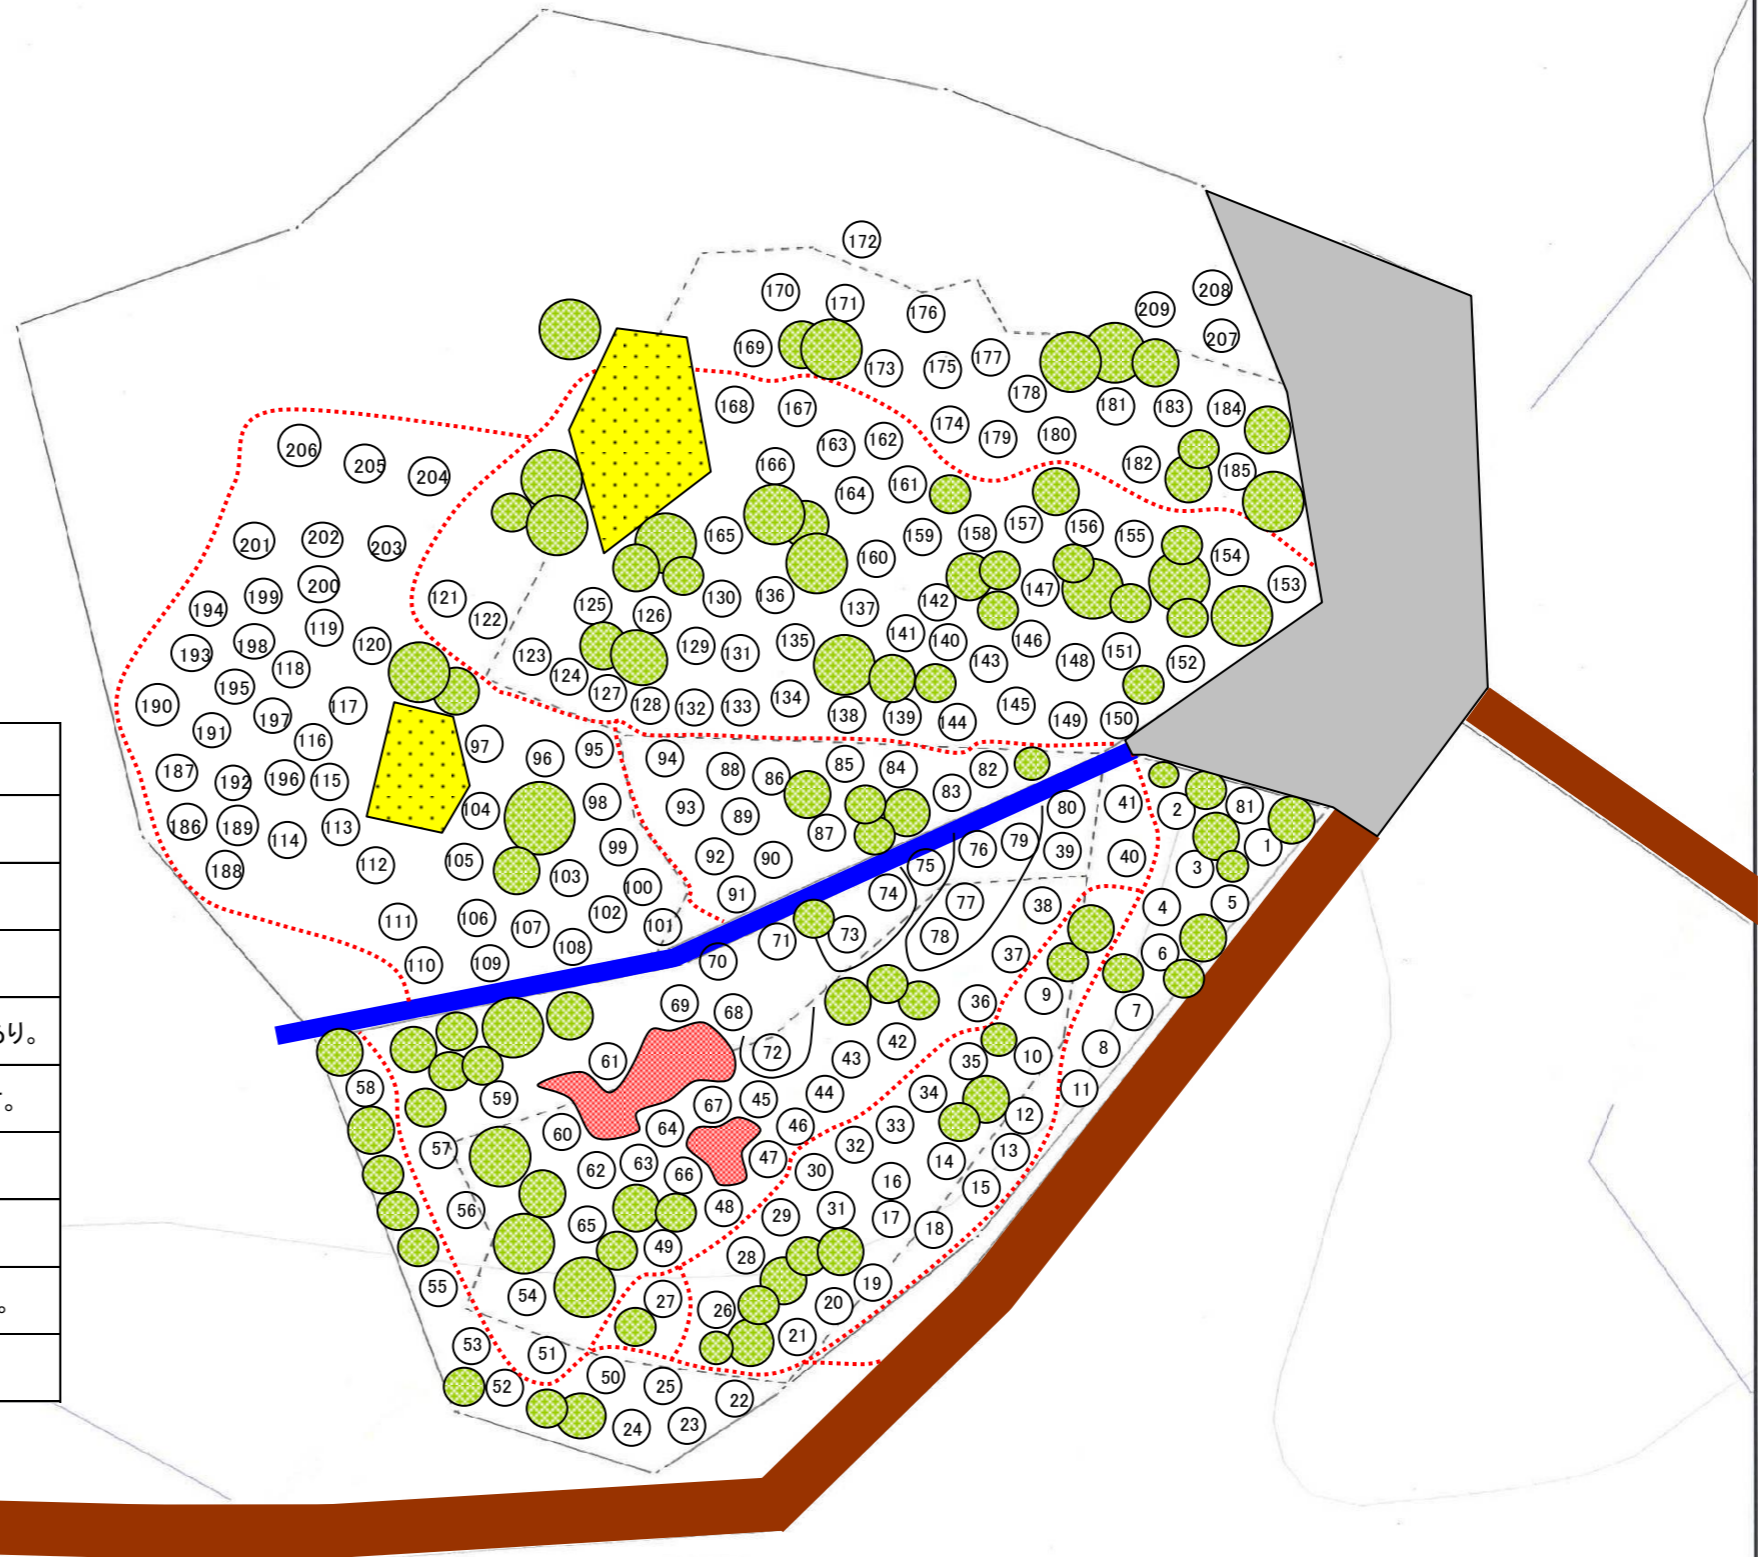

樹種転換エリア植樹箇所位置図

凡 例		
管 理 車 道		
管 理 道		
管 理 歩 道		
植 栽 位 置 番 号	 ~ 	各番号の表示札あり。
立 入 禁 止 区 域		落枝の恐れ等です。
枝 条 溜 め		
森 の ひ ろ ば		
立 木		およその想定です。

1:500