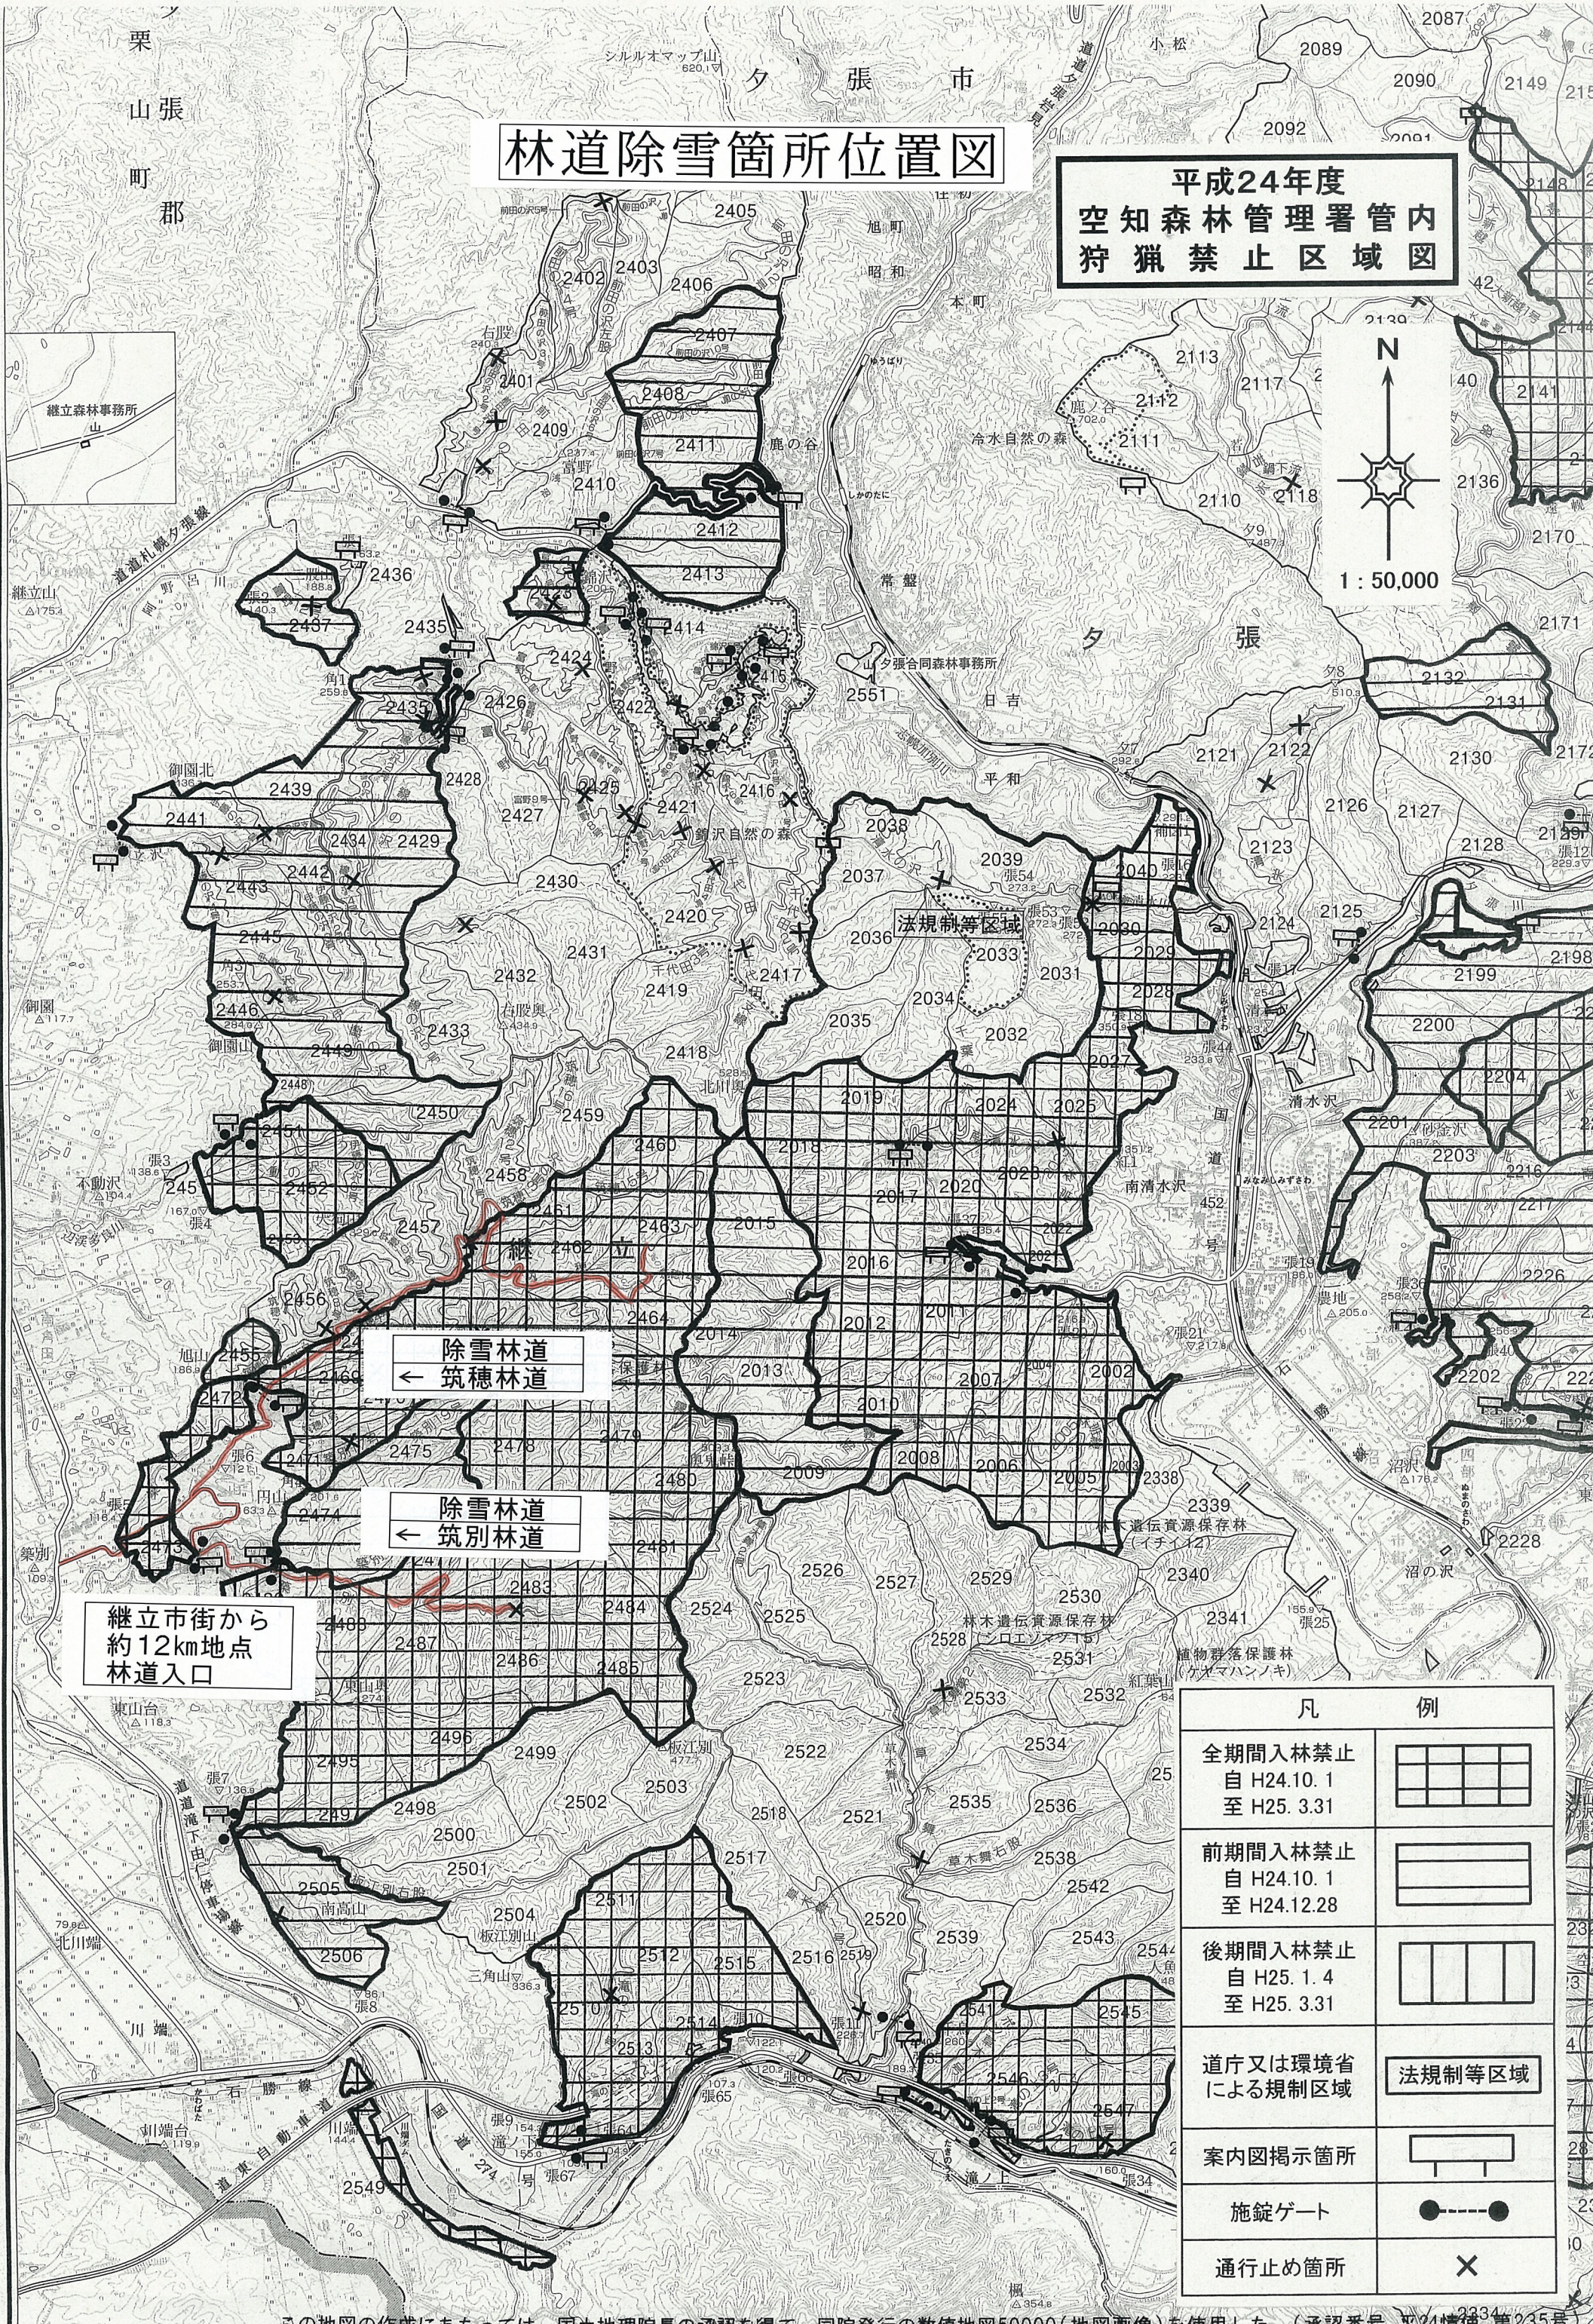

林道除雪箇所位置図

平成24年度 空知森林管理署管内 狩猟禁止区域図

除雪林道
← 筑穂林道

除雪林道
← 筑別林道

継立市街から
約12km地点
林道入口

法規制等区域

凡	例
全期間入林禁止 自 H24.10.1 至 H25.3.31	
前期間入林禁止 自 H24.10.1 至 H24.12.28	
後期間入林禁止 自 H25.1.4 至 H25.3.31	
道庁又は環境省 による規制区域	法規制等区域
案内図掲示箇所	
施錠ゲート	
通行止め箇所	×

この地図の作成にあたっては、国土地理院長の承認を得て、同院発行の数値地図50000(地図画像)を使用した。(承認番号 平24情使 第235号) 2335