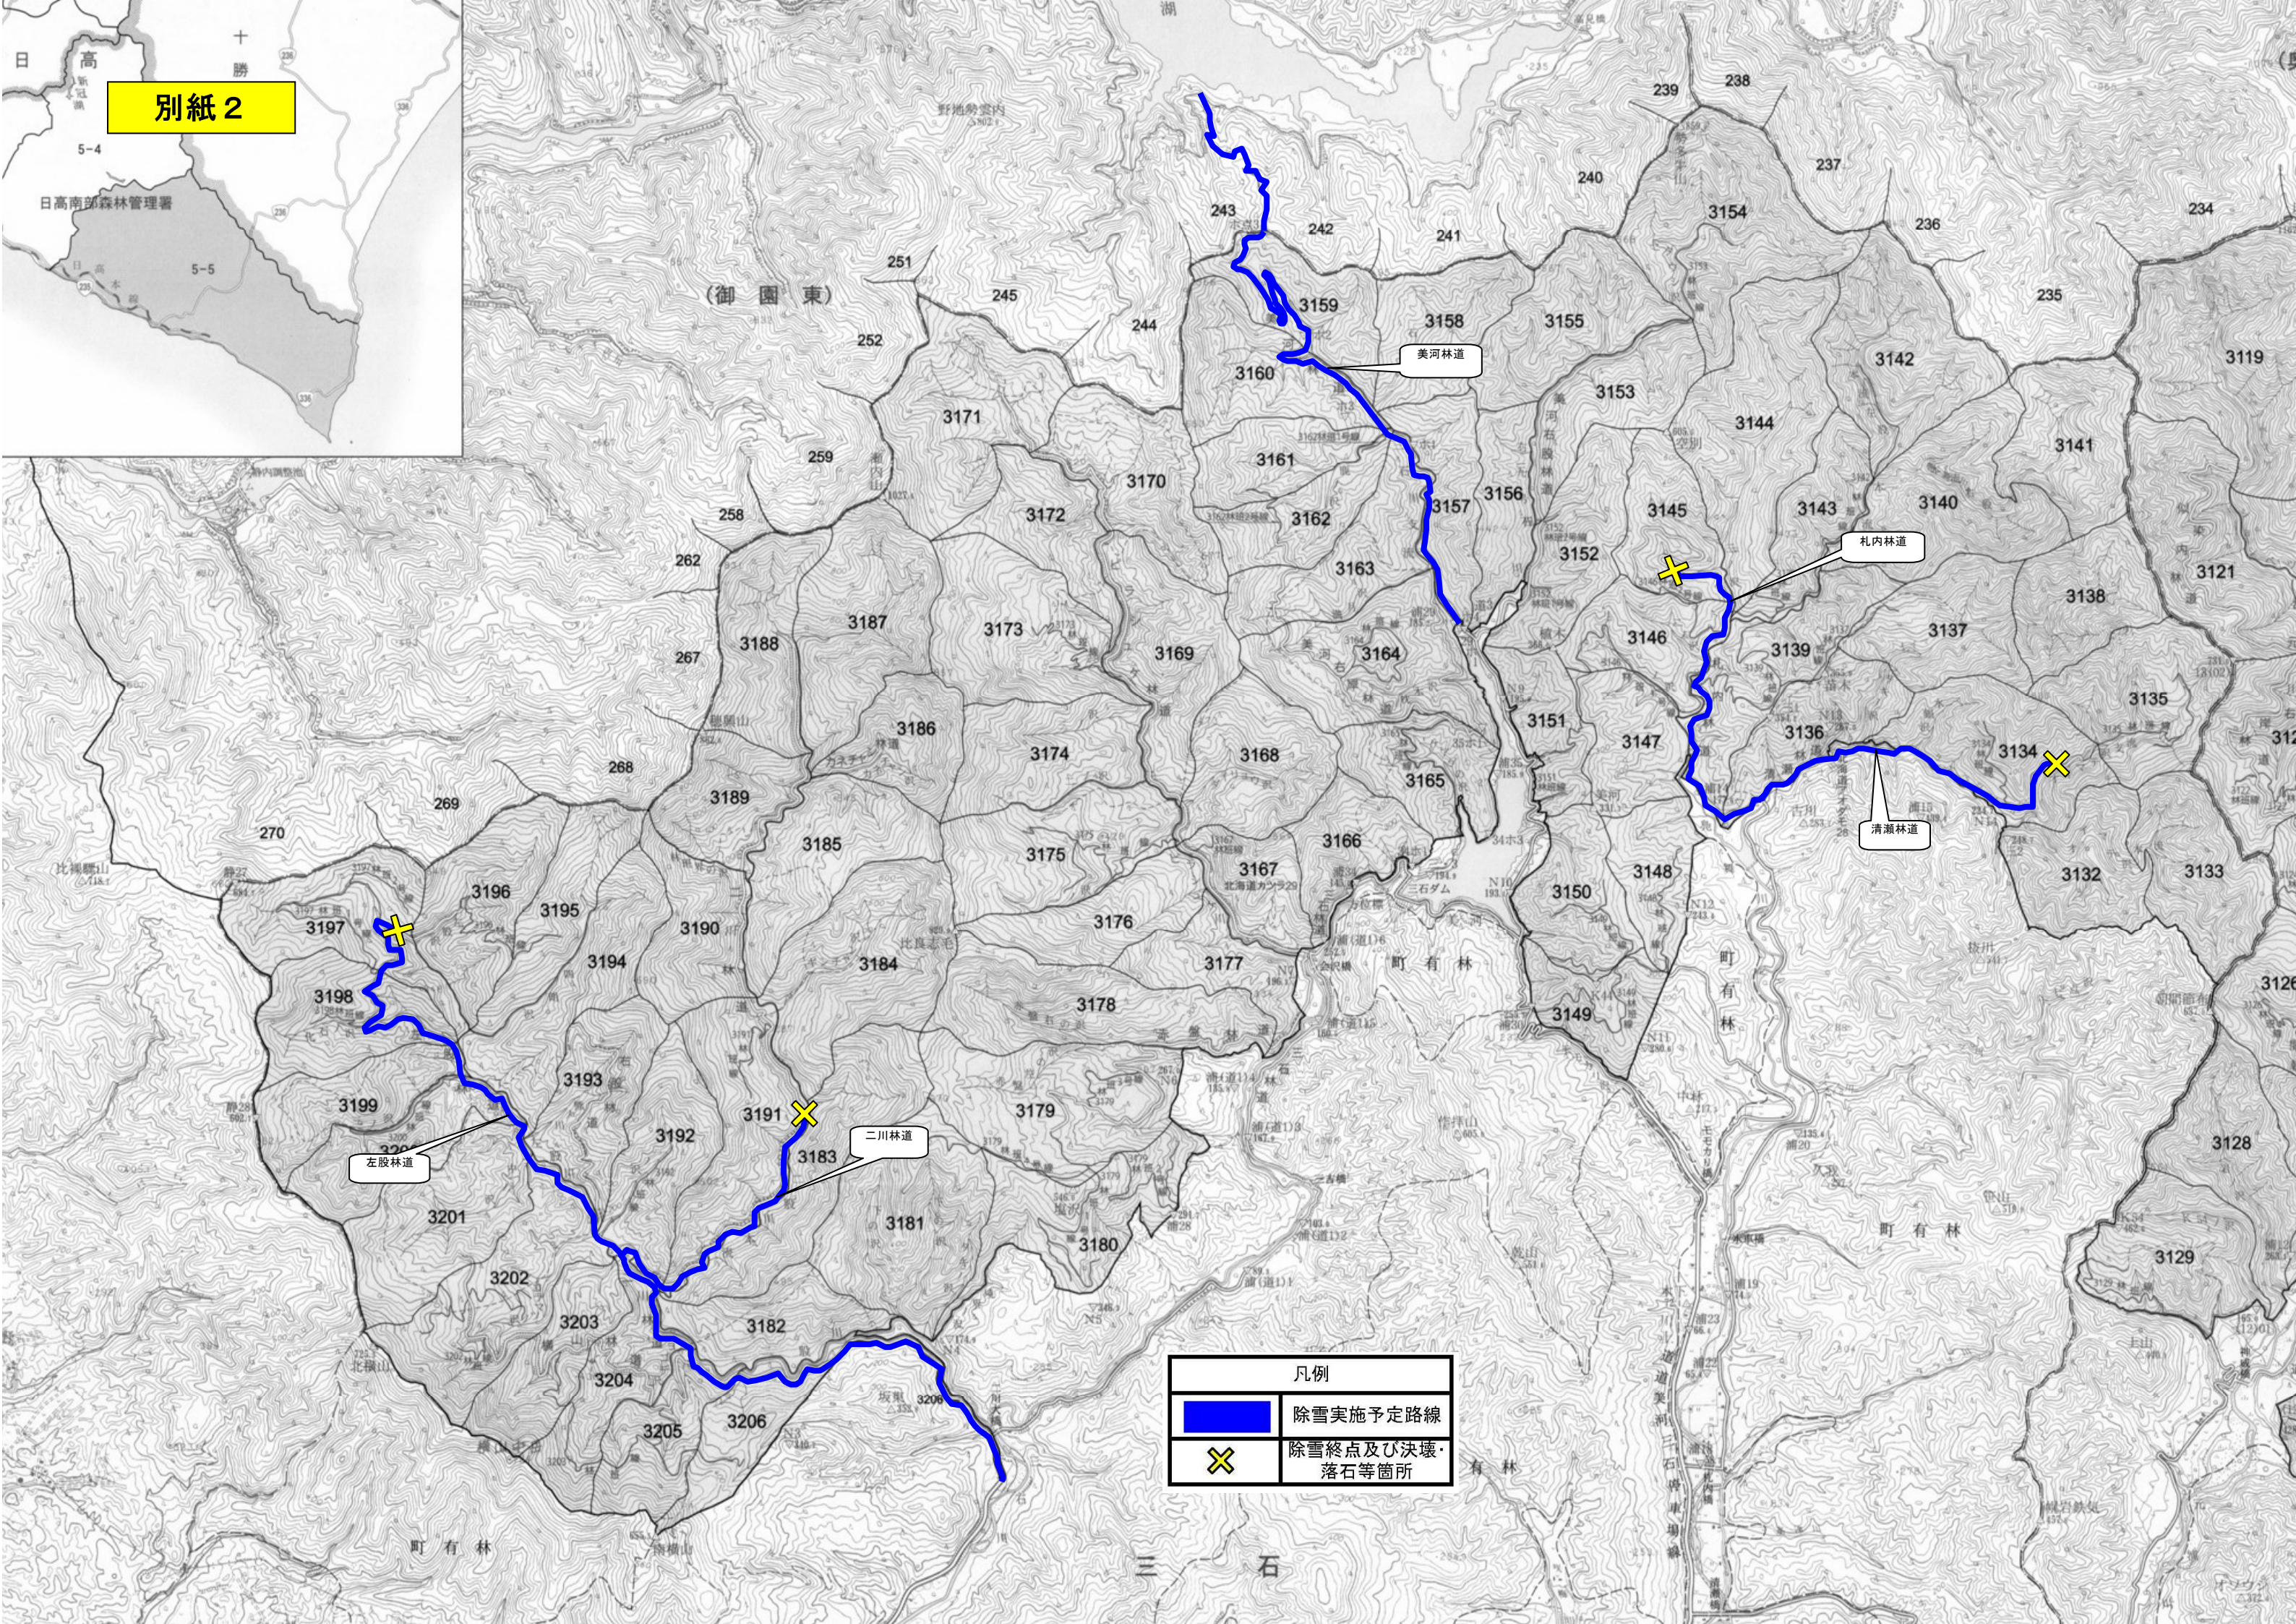

別紙 2

日高南部森林管理署

凡例	
	除雪実施予定路線
	除雪終点及び決壊・落石等箇所