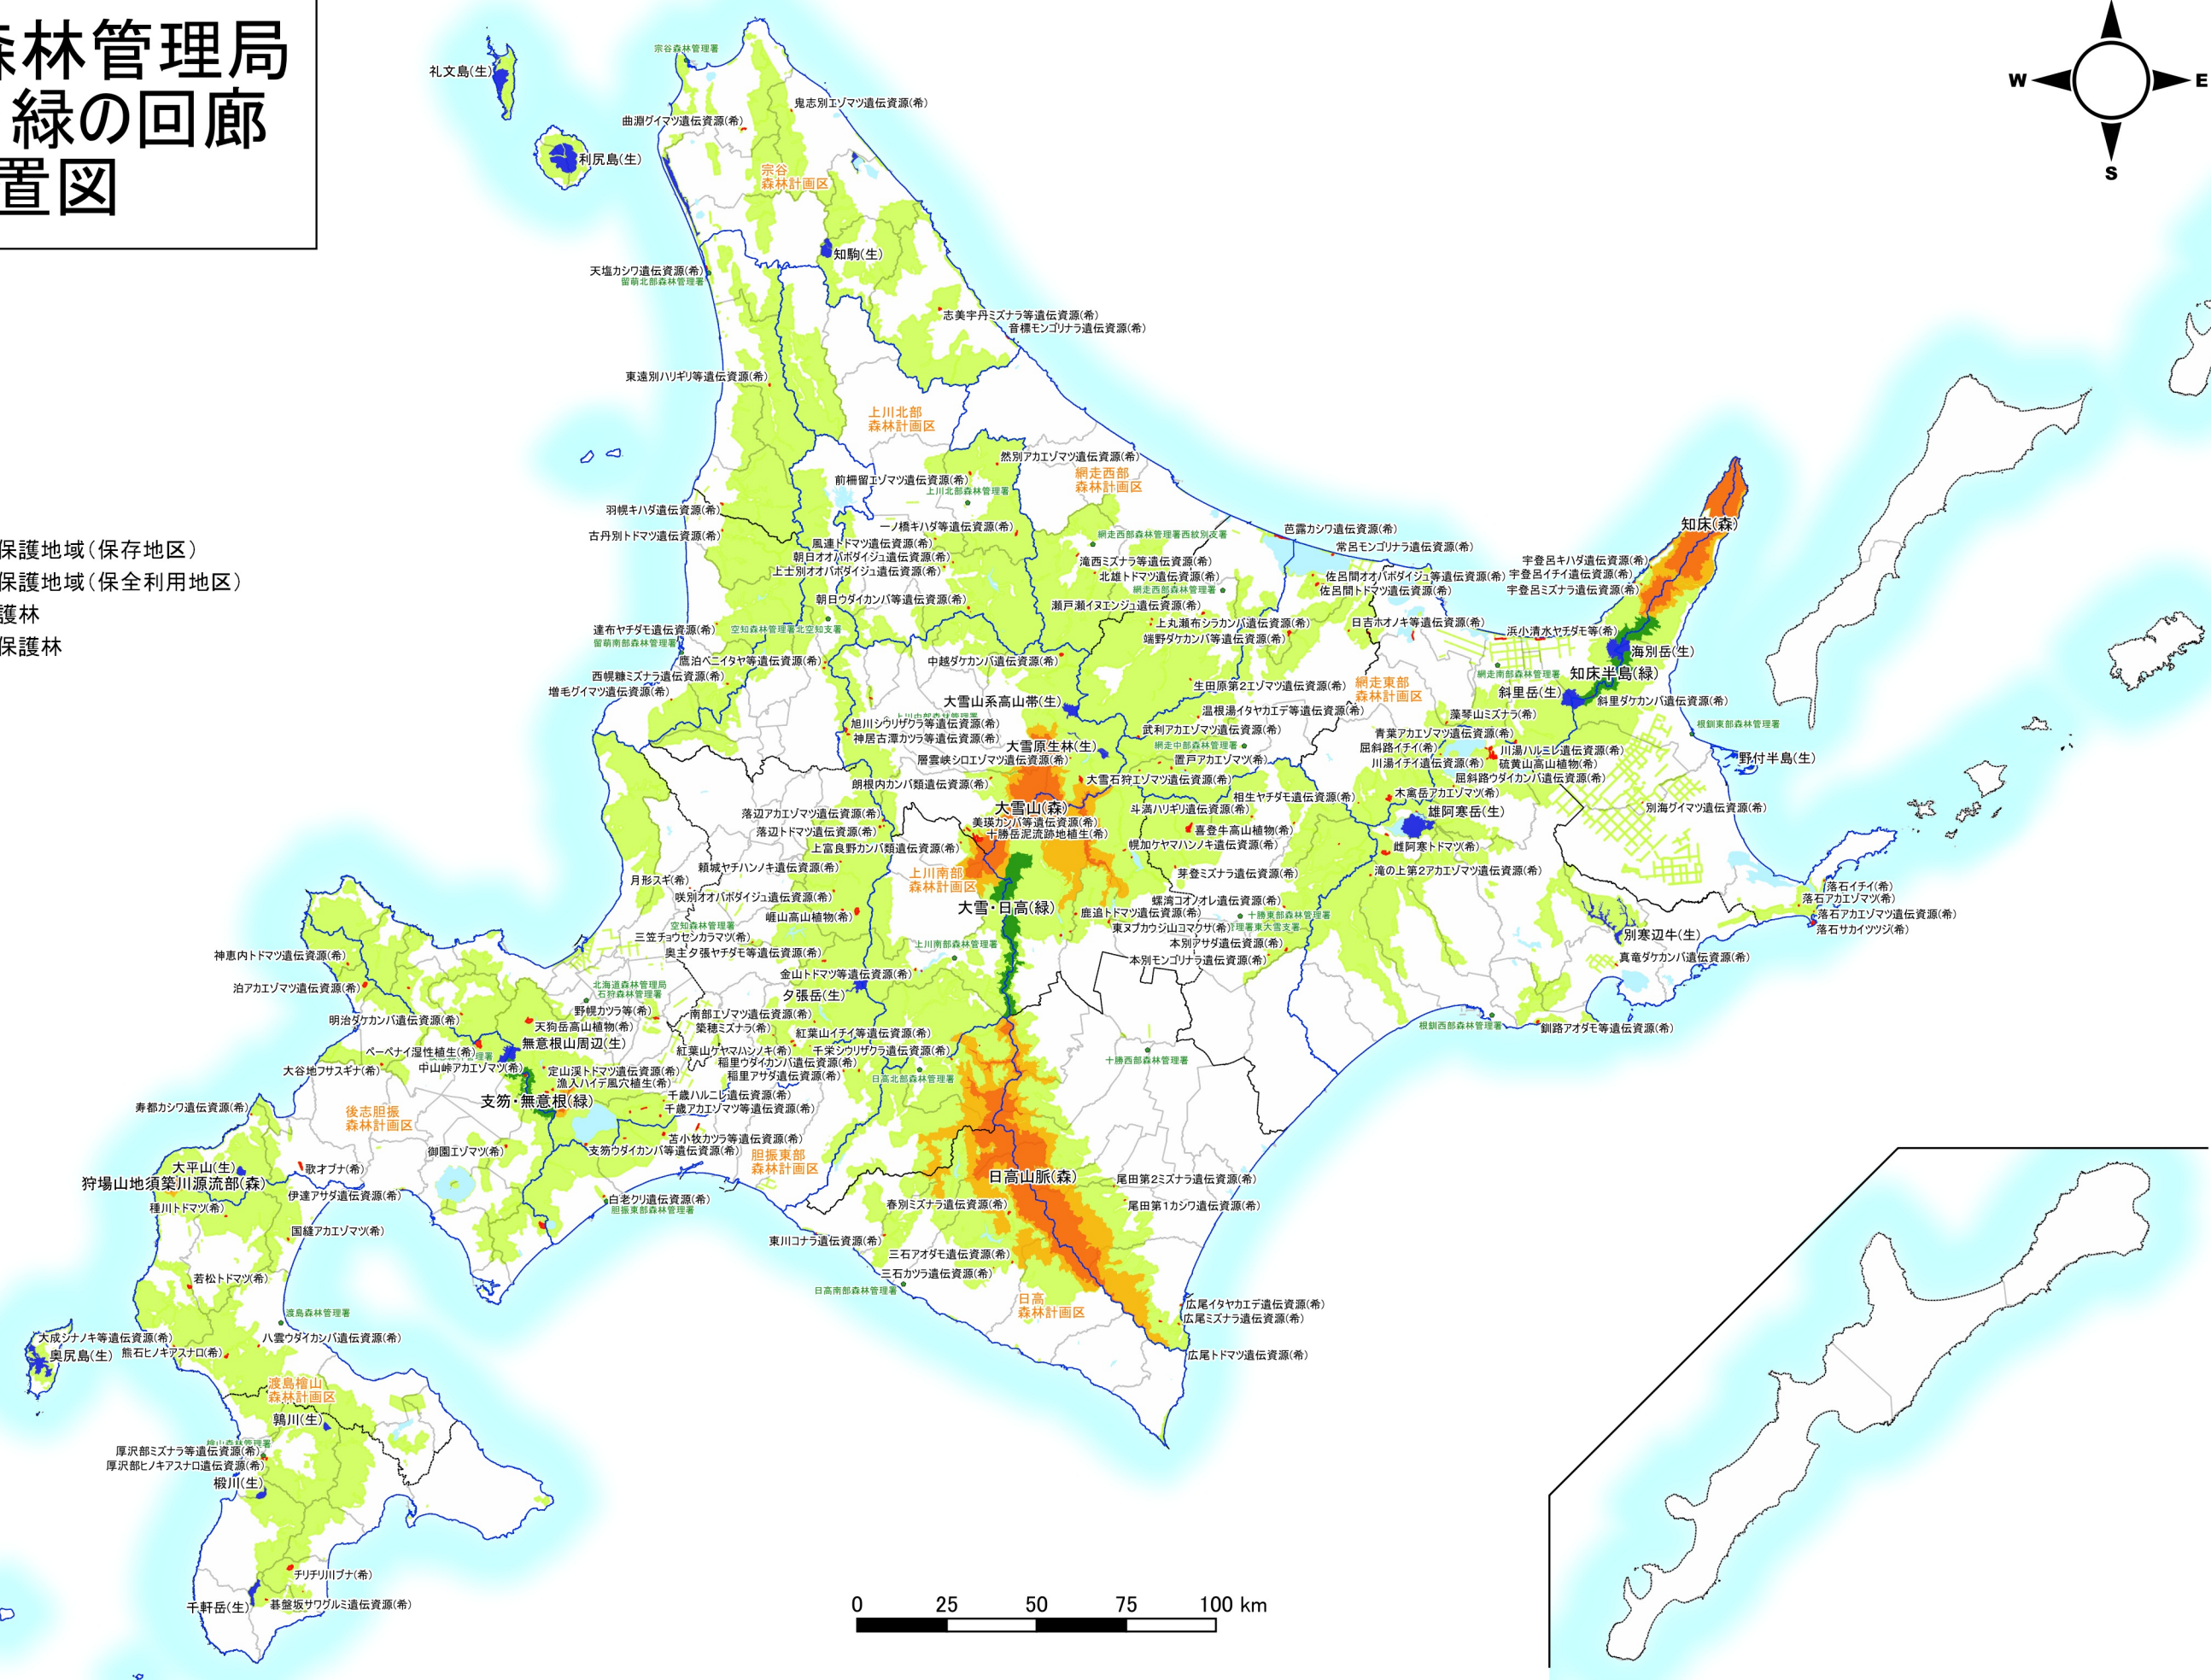

北海道森林管理局 保護林・緑の回廊 位置図

凡例

- 行政区域
- 森林計画区界
- 森林管理署界
- 国有林野
- 森林管理署

保護林・緑の回廊

- (森): 森林生態系保護地域(保存地区)
- (森): 森林生態系保護地域(保全利用地区)
- (生): 生物群集保護林
- (希): 希少個体群保護林
- (緑): 緑の回廊

「国土数値情報」(国土交通省)をもとに北海道森林管理局が編集・加工