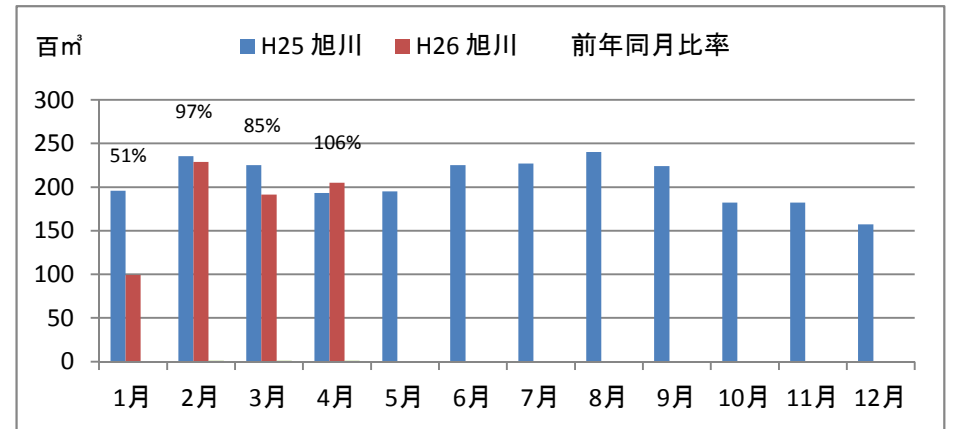

製材工場の原木消費量及び在荷量

エゾ・トド原木消費量(地区別)

エゾ・トド原木在荷量(地区別)

カラマツ原木消費量(地区別)

カラマツ原木在荷量(地区別)