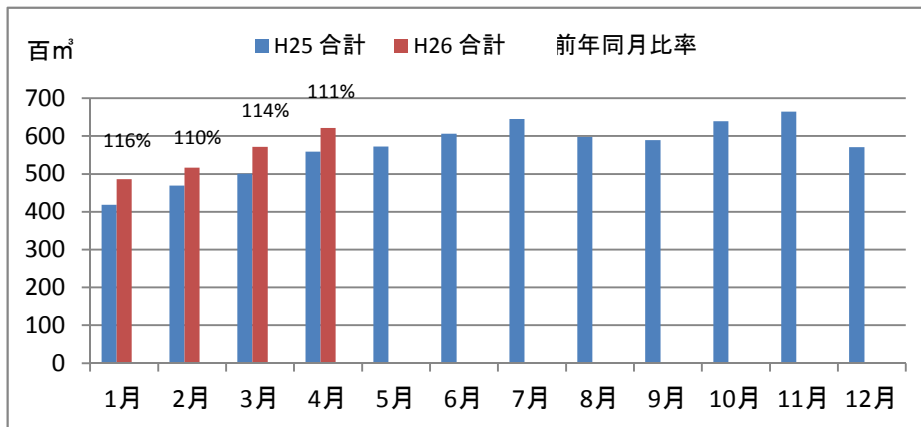

製材工場の原木消費量及び在荷量

エゾ・トド原木消費量(地区別)

エゾ・トド原木在荷量(地区別)

カラマツ原木消費量(地区別)

カラマツ原木在荷量(地区別)