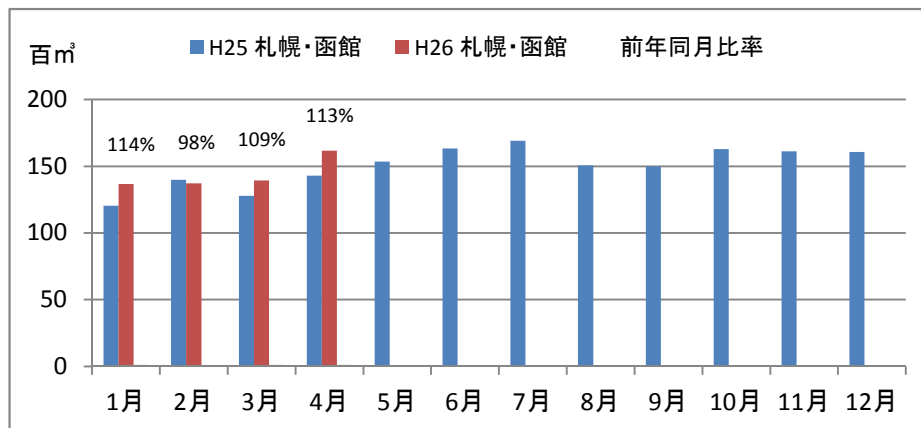

製材工場の原木消費量及び在荷量

エゾ・トド原木消費量(地区別)

エゾ・トド原木在荷量(地区別)

カラマツ原木消費量(地区別)

カラマツ原木在荷量(地区別)