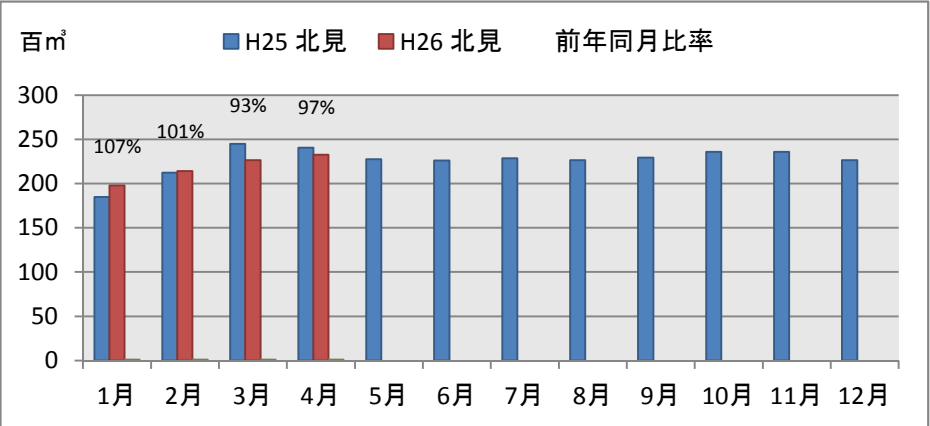

製材工場の原木消費量及び在荷量

エゾ・トド原木消費量(地区別)

エゾ・トド原木在荷量(地区別)

カラマツ原木消費量(地区別)

カラマツ原木在荷量(地区別)