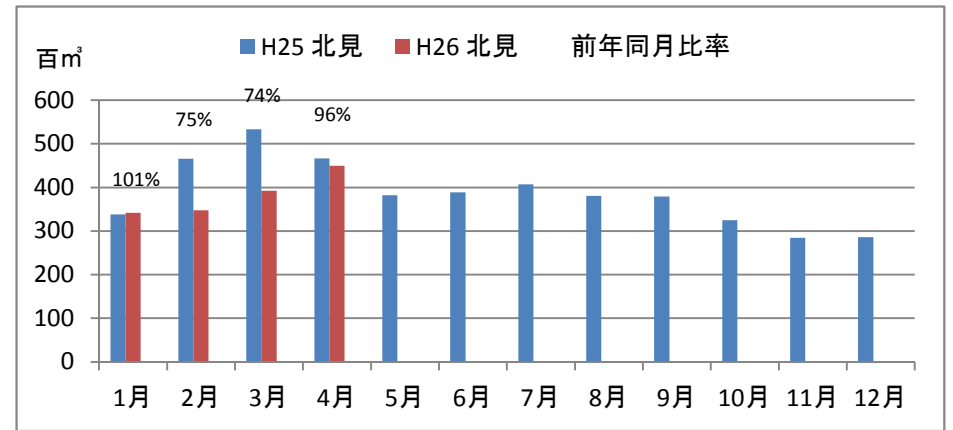

製材工場の原木消費量及び在荷量

エゾ・トド原木消費量(地区別)

エゾ・トド原木在荷量(地区別)

カラマツ原木消費量(地区別)

カラマツ原木在荷量(地区別)