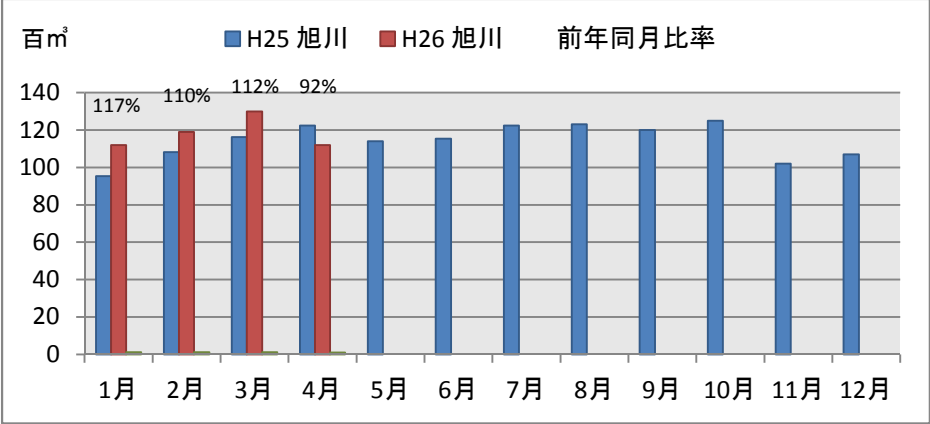

製材工場の原木消費量及び在荷量

エゾ・トド原木消費量(地区別)

エゾ・トド原木在荷量(地区別)

カラマツ原木消費量(地区別)

カラマツ原木在荷量(地区別)