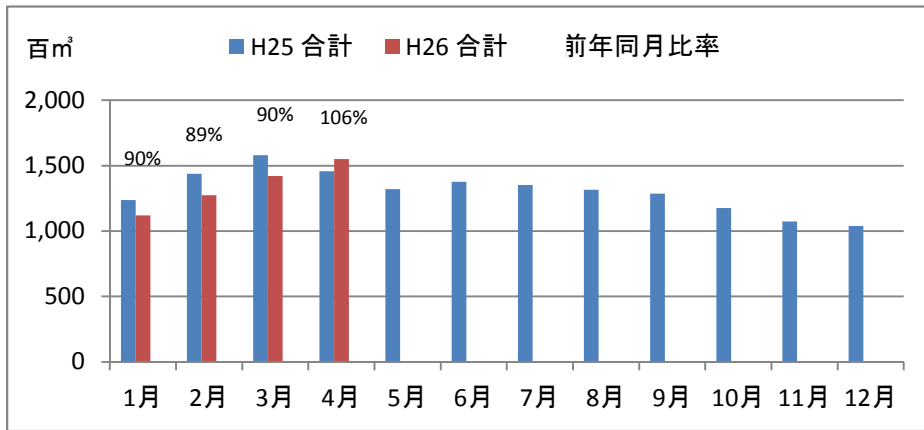

製材工場の原木消費量及び在荷量

エゾ・トド原木消費量(地区別)

エゾ・トド原木在荷量(地区別)

カラマツ原木消費量(地区別)

カラマツ原木在荷量(地区別)