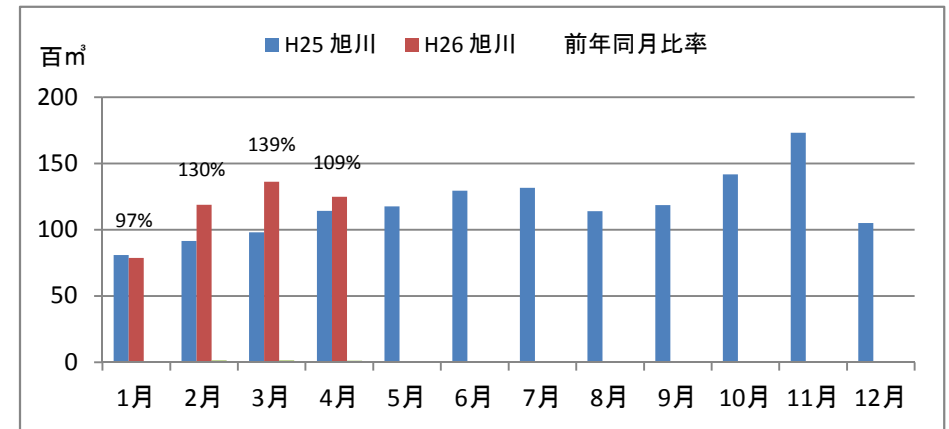

製材工場の原木消費量及び在荷量

エゾ・トド原木消費量(地区別)

エゾ・トド原木在荷量(地区別)

カラマツ原木消費量(地区別)

カラマツ原木在荷量(地区別)