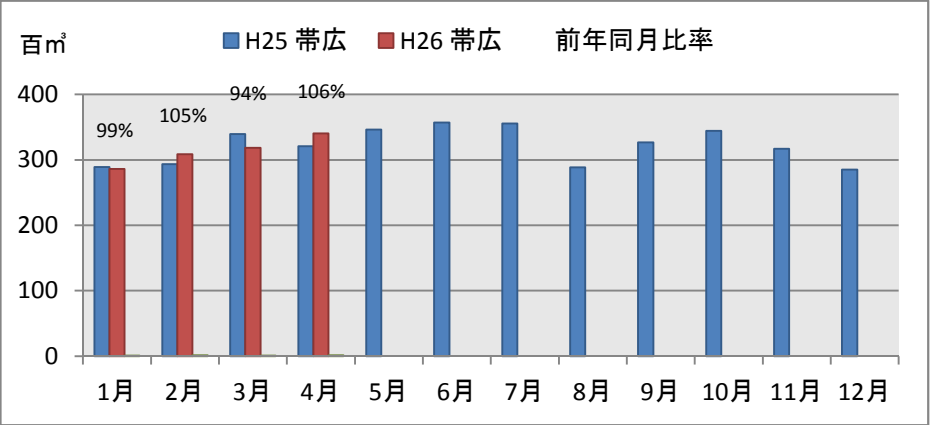

製材工場の原木消費量及び在荷量

エゾ・トド原木消費量(地区別)

エゾ・トド原木在荷量(地区別)

カラマツ原木消費量(地区別)

カラマツ原木在荷量(地区別)