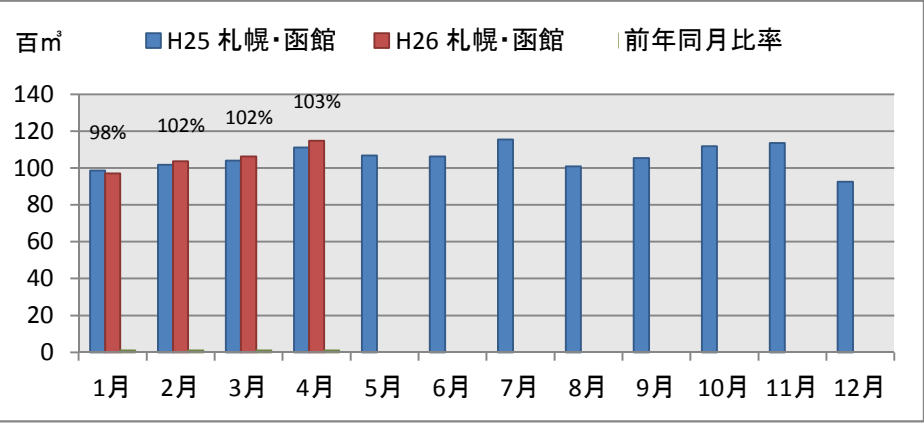

製材工場の原木消費量及び在荷量

エゾ・トド原木消費量(地区別)

エゾ・トド原木在荷量(地区別)

カラマツ原木消費量(地区別)

カラマツ原木在荷量(地区別)