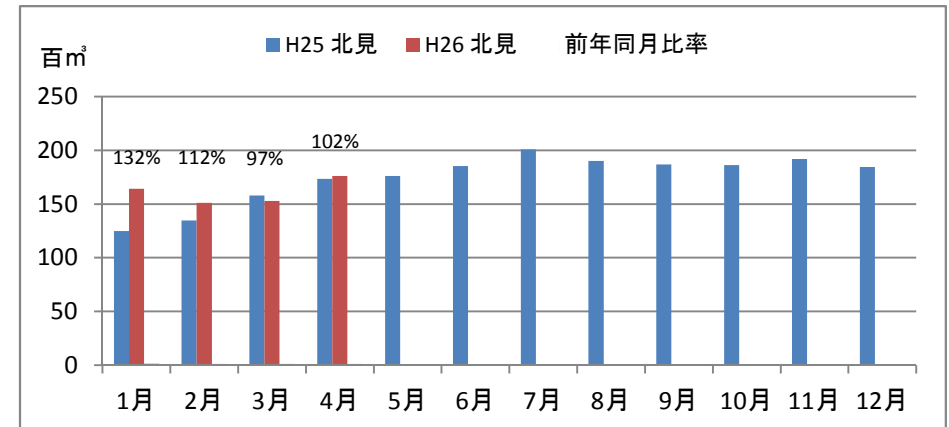

製材工場の原木消費量及び在荷量

エゾ・トド原木消費量(地区別)

エゾ・トド原木在荷量(地区別)

カラマツ原木消費量(地区別)

カラマツ原木在荷量(地区別)