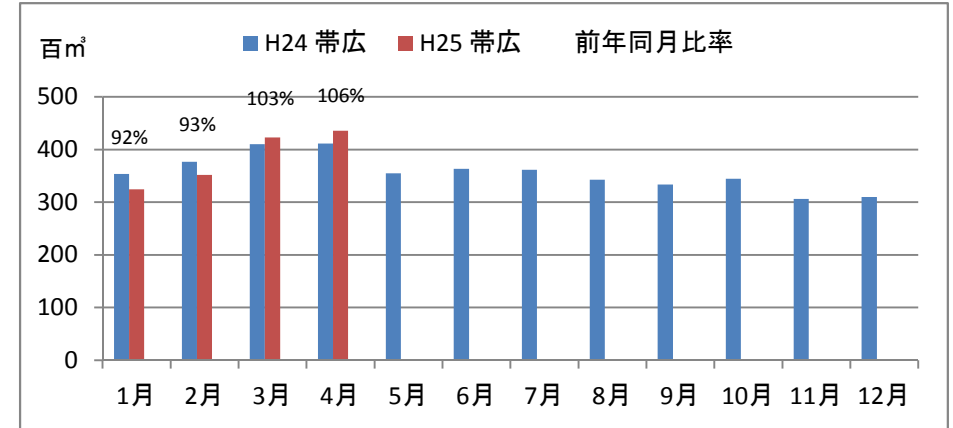

製材工場の原木消費量及び在荷量

エゾ・トド原木消費量(地区別)

エゾ・トド原木在荷量(地区別)

カラマツ原木消費量(地区別)

カラマツ原木在荷量(地区別)