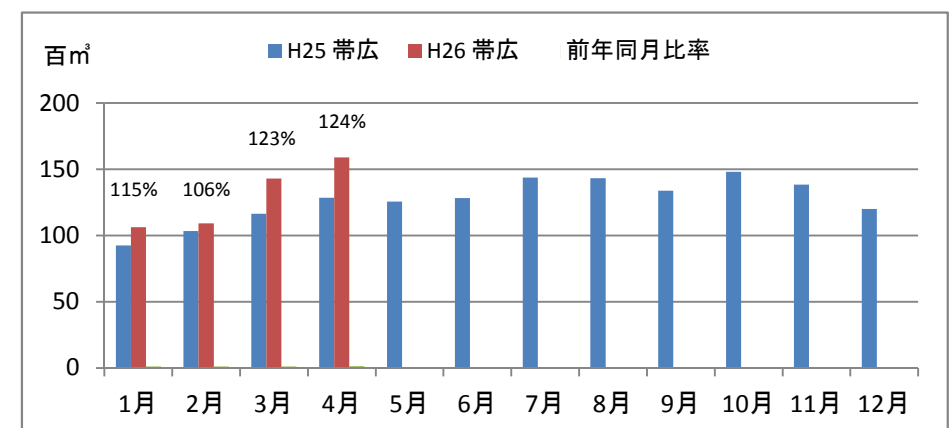

製材工場の原木消費量及び在荷量

エゾ・トド原木消費量(地区別)

エゾ・トド原木在荷量(地区別)

カラマツ原木消費量(地区別)

カラマツ原木在荷量(地区別)