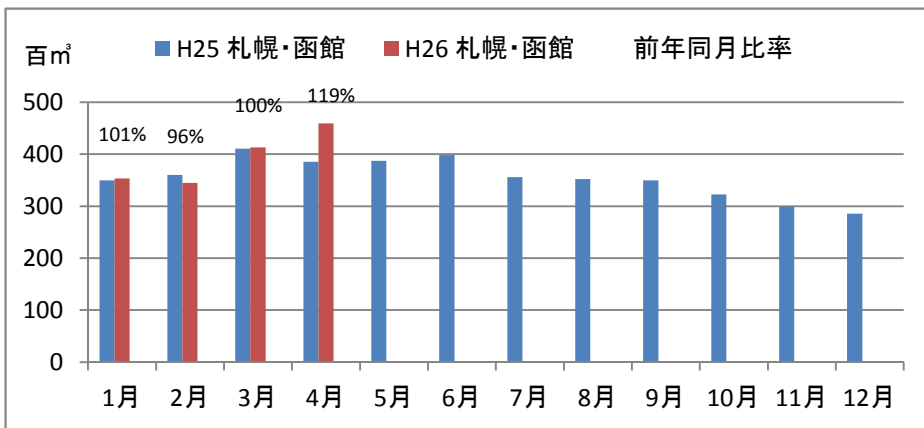

製材工場の原木消費量及び在荷量

エゾ・トド原木消費量(地区別)

エゾ・トド原木在荷量(地区別)

カラマツ原木消費量(地区別)

カラマツ原木在荷量(地区別)