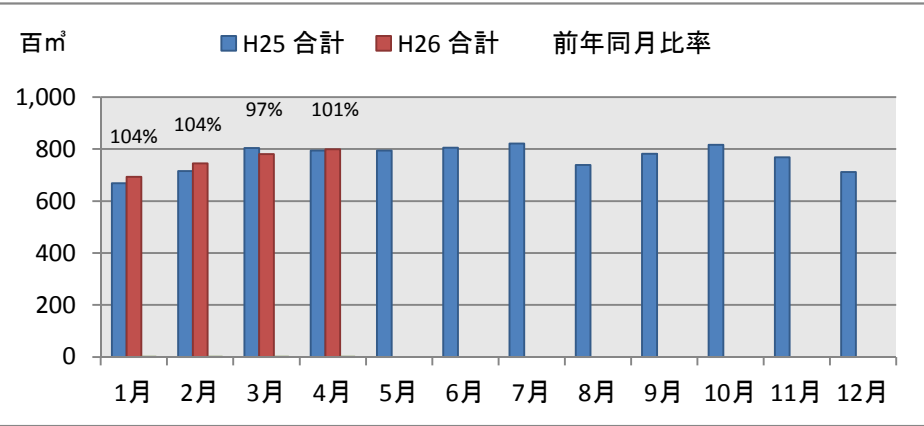

製材工場の原木消費量及び在荷量

エゾ・トド原木消費量(地区別)

エゾ・トド原木在荷量(地区別)

カラマツ原木消費量(地区別)

カラマツ原木在荷量(地区別)